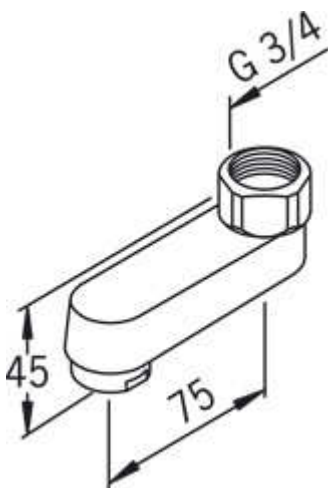

Teknisk informasjon

Mål