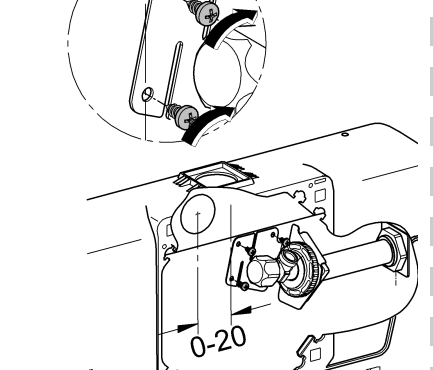

2b

- (N)
- (DK)
- (FIN)
- (S)

3b

4b

5b

6b

D

Grohe Deutschland
Vertriebs GmbH
Zur Porta 9
32457 Porta Westfalica
Tel.: +49 571 3989-333
Fax: +49 571 3989-999