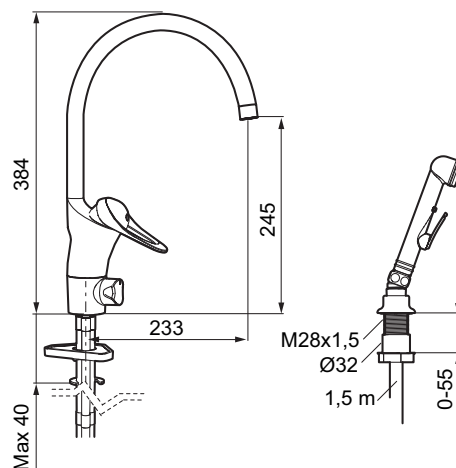

Utførelse	FMM nr	NRF nr
Krom	80060000	4300927