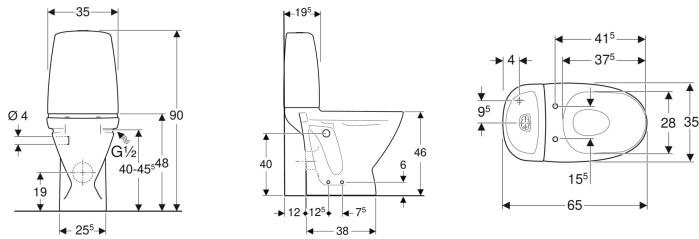

Porsgrund Sign 6872 gulvstående toalett, forhøyet, skjult universallås, dobbeltskyl

Eksempelbilde

Egenskaper

- Gulvstående
- Dobbeltskyl
- Feste med skrue
- Med spylekant
- Skjult universallås
- Vanntilkopling nede til høyre
- Høy modell 46 cm
- Egner seg for armlener

- Egnet for Fresh duftstaver

Tekniske data

Strømningstrykk	0.1-10 bar
Spylemengde fabrikkinnstilling	4 og 2 l
Stor spylemengde innstillingsområde	4 / 6 l
Liten spylemengde innstillingsområde	2 / 3 l
Materiale	Porselen

Leveringsomfang

- Toalettskål
- Synlig susterne
- Inn og utløpsventil

- Fresh WC duftstav
- Monteringsmaterieill

Bestilles separat

- Toalettsete

Art. nr.	NRF nr.	Farge / overflate	B	H	T	kr/stk Ekskl. mva.	kr/stk Inkl. mva.
502.398.00.1	6044192	Toalettskål: hvit / Porsgrund Smart Knapper: blankforkrommet	35.5 cm	90 cm	65 cm	5.981	7.476