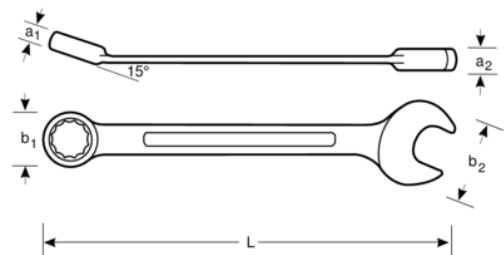

SB111M-6
6 mm flat kombinasjonsnøkkel
med forkrommet overflate 112 mm
SB-pakning

PRODUKTDETALJER

- Behagelig å bruke takket være patentert U-formet skaftutførelse
- Kjeftvinkel 15°. Med et slankere hode for bedre tilgjengelighet
- 15° ringende for bedre grep og plass til knoken
- Stor og tydelig størrelsesmarkering
- SB- pakning
- Ringende med innvendig tolvkant og Dynamic Drive™-profil
- Av høykvalitets stål med mattforkrommet overflate
- Høykvalitets stål
- Optimalisert lesbarhet og identifikasjon med lettest skrift
- Gir enkel tilgang til vanskelige steder
- Standarder: ISO 691, ISO 7738, ISO 3318, ISO 1711-1 og DIN 3113

Follow the Fish!

PRODUKTEGENSKAPER

Produkt		L	a1	a2	b1	b2	
SB111M-6	6 mm	112 mm	5 mm	3.7 mm	10 mm	14.3 mm	27 g

Follow the Fish!