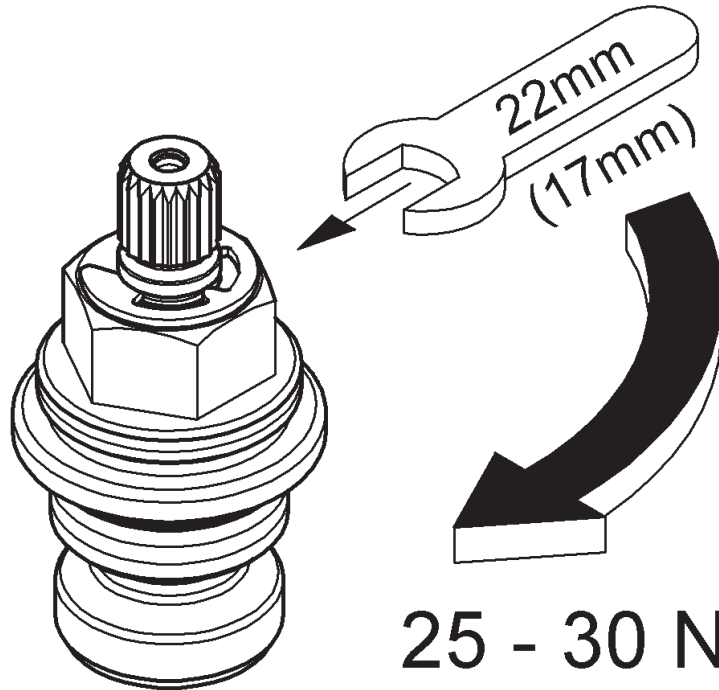

ENJOY WATER®

3/4"

() = 07 025

25 - 30 Nm

1"

5/4"

25 - 30 Nm