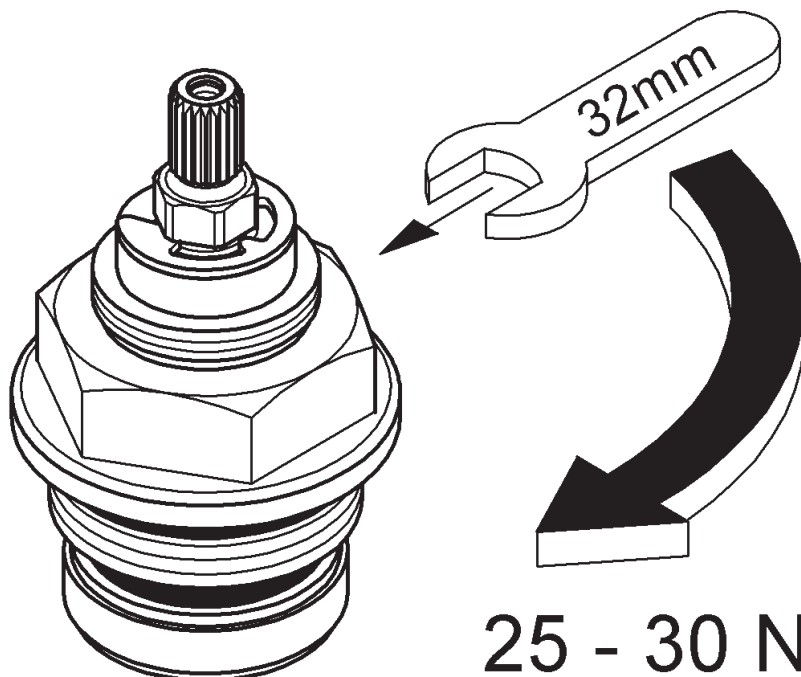

ENJOY WATER®

3/4"

() = 07 025

25 - 30 Nm

1"

5/4"

25 - 30 Nm