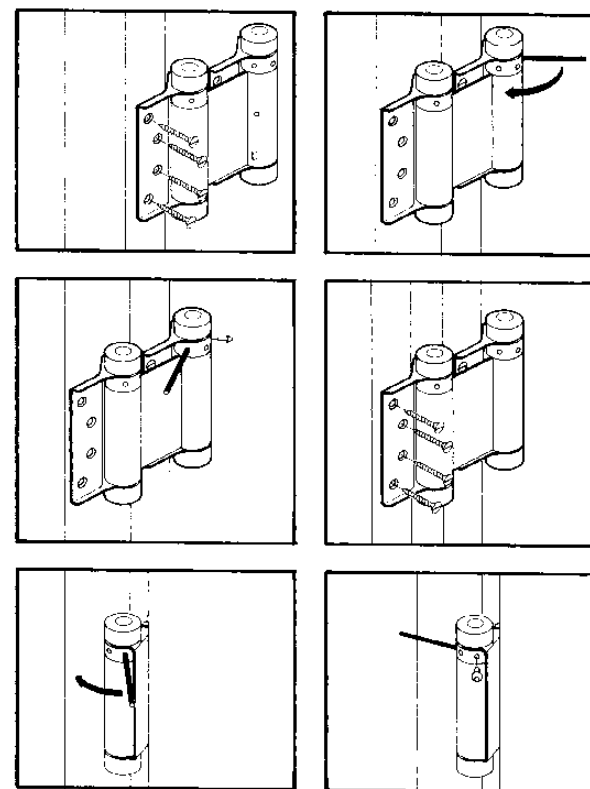

SVALK

Dobbeltvirkende svingdørshængsler

Varenummer forniklet		Nr.	12615	12616	12618	12619
Hængsel størrelse A-mål		mm	75	100	125	150
Pr. dør ved 2 hængsler	Max. dørbredde	mm	600	700	700	750
	Max. dørtykkelse	mm	18-25	25-30	30-35	35-40
	Max. dørvægt	kg	15	22	27	40