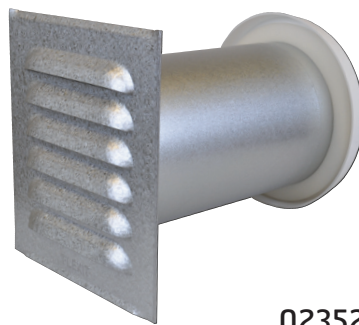

Friskluftsventil vv • Friskluftsventil vv • Fresh air valve vv

02351

02352

02353

Komplett veggventil med utvendig sjalusirist i stål.
 Komplett veggventil med utvändig jalusigaller i stål.
 Complete wall valve with external fixed louvre in steel.

- NO** Komplett veggventil for tilførsel av frisk luft i boligen. Teleskopisk kanal for gjennomføring 20-38 cm i galvanisert stål. På innsiden sitter en regulerbar tilluftsdel i plast.
- SE** Komplett väggventil för tillförsel av friskluft i bostaden. Teleskopisk kanal för genomföring 20-38 cm av galvaniserat stål. På insidan sitter en reglerbar tilluftsdel av plast.
- EN** Complete wall valve for supply of fresh air into the home. Telescopic duct for 20-38 cm bushing in galvanised steel. There is an adjustable plastic supply air part on the inside.

Materiale/Material:	
Ventil/Valve:	ABS
Rist/Galler/Grating:	Aluzink-belagt stål/Aluminium-zinc coated steel
Farge/Färg/Color	
Innv. ventil/Inv. ventil/Internal valve:	Hvit/Vit/White RAL 9010

Med utvendig sjalusirist i aluzink-belagt stål.
Teleskopisk kanal for gjennomføring 22-40 cm i galvanisert stål.
På insiden sitter en regulerbar tilluftsventil i plast.

Med utvändig jalusigaller av aluzinkbelagt stål.
Teleskopisk kanal för genomföring 22-40 cm av galvaniserat stål.
På insidan sitter en reglerbar tilluftsventil av plast

With external fixed louvre in aluminium-zinc coated steel.
Telescopic duct for 22-40 cm bushing in galvanised steel.
There is an adjustable plastic supply air valve on the inside.