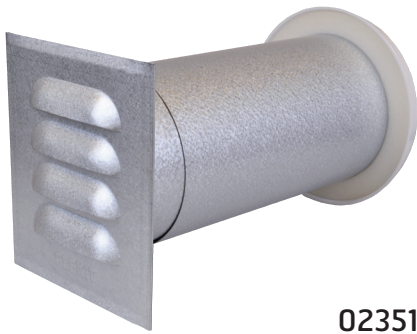

Friskluftsventil vv • Friskluftsventil vv • Fresh air valve vv

02351

02352

02353

Komplett veggventil med utvendig sjalusirist i stål.
 Komplett veggventil med utvändig jalusigaller i stål.
 Complete wall valve with external fixed louvre in steel.

- NO** Komplett veggventil for tilførsel av frisk luft i boligen. Teleskopisk kanal for gjennomføring 20-38 cm i galvanisert stål. På innsiden sitter en regulerbar tilluftsdel i plast.
- SE** Komplett väggventil för tillförsel av friskluft i bostaden. Teleskopisk kanal för genomföring 20-38 cm av galvaniserat stål. På insidan sitter en reglerbar tilluftsdel av plast.
- EN** Complete wall valve for supply of fresh air into the home. Telescopic duct for 20-38 cm bushing in galvanised steel. There is an adjustable plastic supply air part on the inside.

Materiale/Material:	
Ventil/Valve:	ABS
Rist/Galler/Grating:	Aluzink-belagt stål/Aluminium-zinc coated steel
Farge/Färg/Color	
Innv. ventil/Inv. ventil/Internal valve:	Hvit/Vit/White RAL 9010

Med utvendig sjalusirist i aluzink-belagt stål.
Teleskopisk kanal for gjennomføring 22-40 cm i galvanisert stål.
På insiden sitter en regulerbar tilluftsventil i plast.

Med utvändig jalusigaller av aluzinkbelagt stål.
Teleskopisk kanal för genomföring 22-40 cm av galvaniserat stål.
På insidan sitter en reglerbar tilluftsventil av plast

With external fixed louvre in aluminium-zinc coated steel.
Telescopic duct for 22-40 cm bushing in galvanised steel.
There is an adjustable plastic supply air valve on the inside.