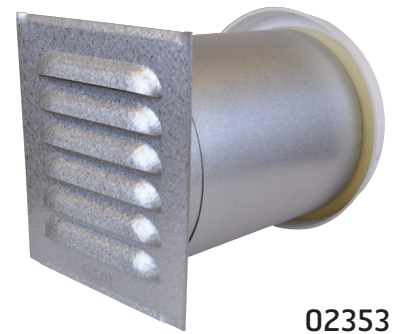

Friskluftsventil vv • Friskluftsventil vv • Fresh air valve vv

02351

02352

02353

Komplett veggventil med utvendig sjalusirist i stål.
 Komplett veggventil med utvändig jalusigaller i stål.
 Complete wall valve with external fixed louvre in steel.

- NO** Komplett veggventil for tilførsel av frisk luft i boligen. Teleskopisk kanal for gjennomføring 20-38 cm i galvanisert stål. På innsiden sitter en regulerbar tilluftsdel i plast.
- SE** Komplett väggventil för tillförsel av friskluft i bostaden. Teleskopisk kanal för genomföring 20-38 cm av galvaniserat stål. På insidan sitter en reglerbar tilluftsdel av plast.
- EN** Complete wall valve for supply of fresh air into the home. Telescopic duct for 20-38 cm bushing in galvanised steel. There is an adjustable plastic supply air part on the inside.

Materiale/Material:	
Ventil/Valve:	ABS
Rist/Galler/Grating:	Aluzink-belagt stål/Aluminium-zinc coated steel
Farge/Färg/Color	
Innv. ventil/Inv. ventil/Internal valve:	Hvit/Vit/White RAL 9010

Med utvendig sjalusirist i aluzink-belagt stål.
Teleskopisk kanal for gjennomføring 22-40 cm i galvanisert stål.
På insiden sitter en regulerbar tilluftsventil i plast.

Med utvändig jalusigaller av aluzinkbelagt stål.
Teleskopisk kanal för genomföring 22-40 cm av galvaniserat stål.
På insidan sitter en reglerbar tilluftsventil av plast

With external fixed louvre in aluminium-zinc coated steel.
Telescopic duct for 22-40 cm bushing in galvanised steel.
There is an adjustable plastic supply air valve on the inside.