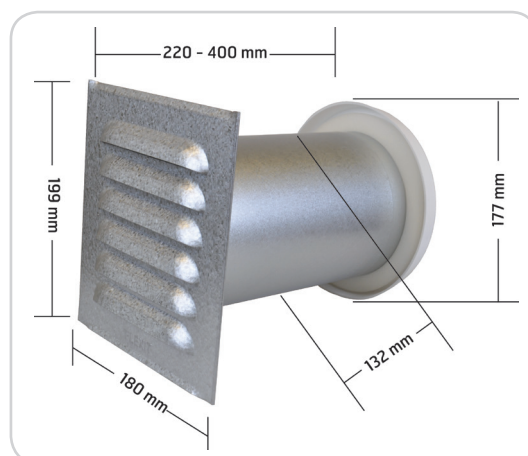

Med utvendig sjalusirist i aluzink-belagt stål.
Teleskopisk kanal for gjennomføring 22-40 cm i galvanisert stål.
På insiden sitter en regulerbar tilluftsventil i plast.

Med utvändig jalusigaller av aluzinkbelagt stål.
Teleskopisk kanal för genomföring 22-40 cm av galvaniserat stål.
På insidan sitter en reglerbar tilluftsventil av plast

With external fixed louvre in aluminium-zinc coated steel.
Telescopic duct for 22-40 cm bushing in galvanised steel.
There is an adjustable plastic supply air valve on the inside.

Målskisse/Måttkiss/Dimensioned drawing

02351

02352

02353