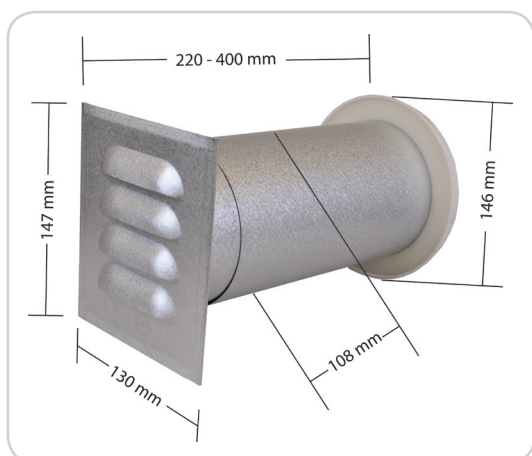

Med utvendig sjalusirist i aluzink-belagt stål.
Teleskopisk kanal for gjennomføring 22-40 cm i galvanisert stål.
På insiden sitter en regulerbar tilluftsventil i plast.

Med utvändig jalusigaller av aluzinkbelagt stål.
Teleskopisk kanal för genomföring 22-40 cm av galvaniserat stål.
På insidan sitter en reglerbar tilluftsventil av plast

With external fixed louvre in aluminium-zinc coated steel.
Telescopic duct for 22-40 cm bushing in galvanised steel.
There is an adjustable plastic supply air valve on the inside.

Målskisse/Måttkiss/Dimensioned drawing

02351