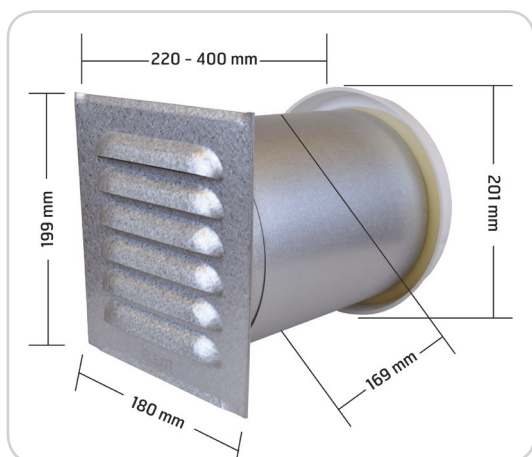

- NO** Komplett veggventil for tilførsel av frisk luft i boligen. Teleskopisk kanal for gjennomføring 20-38 cm i galvanisert stål. På innsiden sitter en regulerbar tilluftsdel i plast.
- SE** Komplett väggventil för tillförsel av friskluft i bostaden. Teleskopisk kanal för genomföring 20-38 cm av galvaniserat stål. På insidan sitter en reglerbar tilluftsdel av plast.
- EN** Complete wall valve for supply of fresh air into the home. Telescopic duct for 20-38 cm bushing in galvanised steel. There is an adjustable plastic supply air part on the inside.

Materiale/Material:	
Ventil/Valve:	ABS
Rist/Galler/Grating:	Aluzink-belagt stål/Aluminium-zinc coated steel
Farge/Färg/Color	
Innv. ventil/Inv. ventil/Internal valve:	Hvit/Vit/White RAL 9010

Med utvendig sjalusirist i aluzink-belagt stål.
Teleskopisk kanal for gjennomføring 22-40 cm i galvanisert stål.
På insiden sitter en regulerbar tilluftsventil i plast.

Med utvändig jalusigaller av aluzinkbelagt stål.
Teleskopisk kanal för genomföring 22-40 cm av galvaniserat stål.
På insidan sitter en reglerbar tilluftsventil av plast

With external fixed louvre in aluminium-zinc coated steel.
Telescopic duct for 22-40 cm bushing in galvanised steel.
There is an adjustable plastic supply air valve on the inside.

Målskisse/Måttkiss/Dimensioned drawing

02351

02352

02353