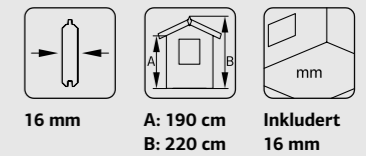

Vegg mål: 273x280 cm
Dør/vindu glass: Plexiglass
Fast vindu, mål: 38x44 cm
Døråpning, mål: 138x182 cm
Takbord: 16 mm
Takareal: 9,8 m²
Takvinkel: 14,0°
Brutto utv. Areal: 7,6 m²
Vekt: 446 kg
Pakke: 190x120x67 cm