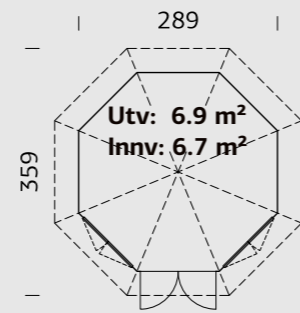

SPESIFIKASJONER

Diameter: 289 cm
Dør: 2-lags isolerglass 3-6-3 mm
Vindu: 2-lags isolerglass 3-6-3 mm
Vindu, åpningsmål: 102x104 cm
Døråpning, mål: 112x181 cm
Dørterskel: Hardtre
Takbord: 16 mm
Takareal: 12,6 m²
Takvinkel: 32,0°
Brutto utv. Areal: 6,9 m²
Bjelkelag: 45x70 mm imp
Vekt: 572 kg
Pakke: 236x170x90 cm