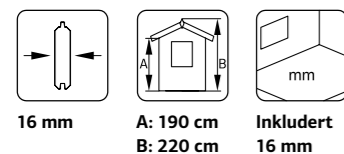

Ferdig produserte veggelementer.
Produktet leveres ubehandlet uten taktekke.