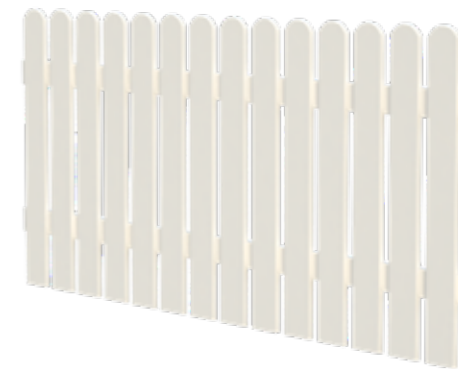

Klassisk hvitmalt gjerde på 80 cm høyde med buet topp.

Sjekk tips om montering av gjerder på side 38.
Informasjon om stolper og festemateriell – Se side 36 og 37.

Hengsler og portlås er ikke inkludert. Se side 37.