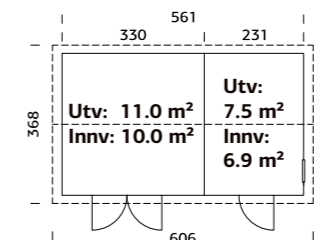

Ferdig produserte veggelementer: 36x70 mm spikerslag, vindspærre samt 18 mm uhøvlet kledning. Isolerte dører med sylindrelås. Produktet leveres ubehandlet uten taktekke.