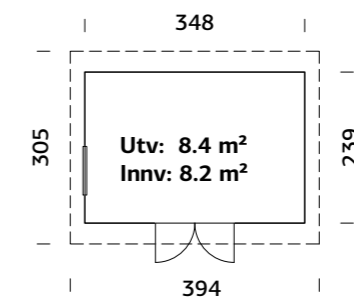

Veggtykkelse
16+32 mm

A: 205 cm
B: 250 cm

16 mm

Ferdig produserte veggelementer: 32x40 mm spikerslag, samt 16 mm høvlet kledning. Isolert dør med sylindrelås. Produktet leveres ubehandlet uten taktekke.