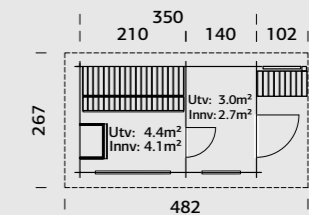

BADSTUHYTTE SANNA 4,1 m²

ART.NR: 110741
NOBB: 60153977
PRIS: Kr. 61 900,-

Koselig liten badstuhytte med glassdør og vindu. Sittebenker i to høyder for ønsket temperaturnivå, samt skjermet inngangsparti. Leveres ubehandlet som byggesett eks taktekke. Badstuovn kjøpes separat.

NYHET

SPESIFIKASJONER

Utv. mål: 210x210 cm
Vindu, åpningsmål: 132x81 cm
Dør: 2-lags isolérglass 4-9-4 mm
Døråpning, mål: 67x183 cm
Takareal: 8,9 m²
Takvinkel: 6,4°
Brutto utv. Areal: 4,4 m²
Vekt: 770 kg
Pakke: 445x118x68 cm

BADSTUHYTTE SANNA 4,1+5,9 m²

ART.NR: 111001
NOBB: 60163100
PRIS: Kr. 73 900,-

Koselig liten badstuhytte med glassdør og vindu. Sittebenker i to høyder for ønsket temperaturnivå, samt overbygget inngangsparti med sittebenk. Leveres ubehandlet som byggesett eks taktekke. Badstuovn kjøpes separat.

NYHET

SPESIFIKASJONER

Utv. mål: 490x210 cm
Vindu, åpningsmål: 132x81 cm
Dør: 2-lags isolérglass 4-9-4 mm
Døråpning, mål: 67x183 cm
Takareal: 14,4 m²
Takvinkel: 6,3°
Brutto utv. Areal: 14,4 m²
Vekt: 770 kg
Pakke: 445x118x68 cm

BADSTUHYTTE SANNA 6,8 m²

ART.NR: 110526
NOBB: 60155097
PRIS: Kr. 85 900,-

110175

Koselig badstuhytte med omkleddingsrom. Glassdør og vinduer gir utsikt og naturlig lys. Sittebenker i to høyder for ønsket temperaturnivå, samt skjermet inngangsparti. Leveres ubehandlet som byggesett eks taktekke. Badstuovn kjøpes separat.

NYHET

SPESIFIKASJONER

Utv. mål: 350x210 cm
Vindu, åpningsmål: 60x149/132x81 cm
Dør: 2-lags isolérglass 4-9-4 mm
Døråpning, mål: 59x179/67x183 cm
Takareal: 12,6 m²
Takvinkel: 6,3°
Brutto utv. Areal: 7,4 m²
Vekt: 897 kg
Pakke: 600x118x67 cm

BADSTUHYTTE SANNA 6,8+5,9 m²

ART.NR: 111002
NOBB: 60169839
PRIS: Kr. 97 900,-