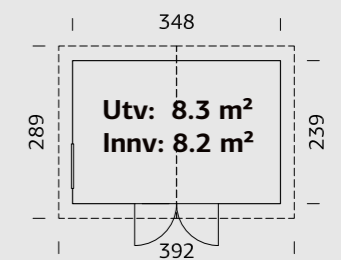

BOD LUCAS 5,4 m²

ART.NR: 108617
NOBB: 56449835
PRIS: Kr. 26 900,-

Ferdig produserte veggelementer.
32x40 mm spikerslag med 16 mm
kledning. Isolert dør med sylinderlås.
Produktet leveres ubehandlet uten taktekke.

Se video!

BOD LUCAS 12,1 m²

ART.NR: 108618
NOBB: 56449846
PRIS: Kr. 45 900,-

Ferdig produserte veggelementer.
32x40 mm spikerslag med 16 mm
kledning. Isolert dør med sylinderlås.
Produktet leveres ubehandlet uten taktekke.

SPESIFIKASJONER

Utv. mål: 233x239 cm
Dør: Isolert
Vindu dør: Isoler glass
Døråpning, mål: 78x181 cm
Dørterskel: Hardtre
Takbord: 16 mm
Takareal: 11,9 m²
Takvinkel: 21,0°
Brutto utv. Areal: 5,6 m²
Bjelkelag: 32x40 mm
Vekt: 381 kg
Pakke: 240x118x80 cm

SPESIFIKASJONER

Utv. mål: 348x354 cm
Dør: Isolert
Vindu dør: Isoler glass
Døråpning, mål: 117x191 cm
Dørterskel: Hardtre
Takbord: 16 mm
Takareal: 16,7 m²
Takvinkel: 21,0°
Brutto utv. Areal: 12,3 m²
Bjelkelag: 32x40 mm
Vekt: 725 kg
Pakke: 240x118x114 cm

BOD NILS 5,4 m²

ART.NR: 101180
NOBB: 53345392
PRIS: Kr. 20 900,-

Ferdig produserte veggelementer.
Produktet leveres ubehandlet uten taktekke.

SPESIFIKASJONER

Utv. mål: 233x239 cm
Vindu: Akryl glass
Fast vindu, mål: 70x46 cm
Døråpning, mål: 112x183 cm
Takbord: 16 mm
Takareal: 8,4 m²
Takvinkel: 21,0°
Brutto utv. Areal: 5,6 m²
Bjelkelag: 32x40 mm
Vekt: 493 kg
Pakke: 236x118x75 cm

BOD NILS 8,2 m²

ART.NR: 101188
NOBB: 53345403
PRIS: Kr. 28 900,-

Ferdig produserte veggelementer.
Produktet leveres ubehandlet uten taktekke.

SPESIFIKASJONER

Utv. mål: 348x354 cm
Vindu: Akryl glass
Fast vindu, mål: 70x46 cm
Døråpning, mål: 135x182 cm
Takbord: 16 mm
Takareal: 11,9 m²
Takvinkel: 21,0°
Brutto utv. Areal: 8,3 m²
Bjelkelag: 32x40 mm
Vekt: 608 kg
Pakke: 236x118x100 cm