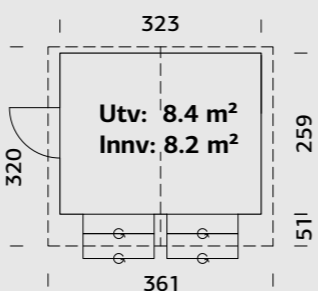

SALGSBOD STELLA 5,0 m²

ART.NR: 101137
NOBB: 53345804
PRIS: Kr. 20 900,-

Ferdig produserte veggelementer.
Produktet leveres ubehandlet uten taktekke.

TILLEGGSPRODUKTER

Gulvsett.

GULVSETT STELLA 5,0 m²

ART.NR: 102883
NOBB: 53345812
PRIS: Kr. 3 250,-

Bjelkelag: 32x40 mm imp
Gulvbord: 16 mm
Vekt: 60 kg
Pakke: 190x40x28 cm

SPESIFIKASJONER

Utv. mål: 273x190 cm
Vindu, åpningsmål: 118x82 cm
Døråpning, mål: 76x169 cm
Takbord: 16 mm
Takareal: 8,5 m²
Takvinkel: 14,6°
Brutto utv. Areal: 5,2 m²
Bjelkelag: -
Vekt: 425 kg
Pakke: 322x100x59 cm

Veggtykkelse A: 189 cm
16+32 mm **B:** 229 cm **NB! Gulvsett kjøpes separat!**
16 mm

SALGSBOD KIRA 7,7 m²

ART.NR: 109668
NOBB: 60052014
PRIS: Kr. 41 900,-

Moderne kiosk med salgluke.
Ferdig produserte veggelementer.
Produktet leveres ubehandlet uten taktekke.
Impregnerert gulv.

SPESIFIKASJONER

Utv. mål: 355x290 cm
Vindu, åpningsmål: 202x103 cm
Døråpning, mål: 78x181 cm
Takbord: 19 mm
Takareal: 10,4 m²
Takvinkel: 7°
Brutto utv. Areal: 8,2 m²
Bjelkelag: 32x40 mm imp
Vekt: 680 kg
Pakke: 445x118x85 cm

Veggtykkelse A: 209 cm
16+32 mm **B:** 264 cm **19 mm**

SALGSBOD STELLA 8,2 m²

ART.NR: 101141
NOBB: 53345823
PRIS: Kr. 28 900,-

Ferdig produserte veggelementer.
Produktet leveres ubehandlet uten taktekke.

TILLEGGSPRODUKTER

Gulvsett.

GULVSETT STELLA 8,2 m²

ART.NR: 102924
NOBB: 53345838
PRIS: Kr. 5 250,-

Bjelkelag: 32x40 mm imp
Gulvbord: 16 mm
Vekt: 86 kg
Pakke: 260x40x30 cm

SPESIFIKASJONER

Utv. mål: 323x259 cm
Vindu, åpningsmål: 118x82 cm
Døråpning, mål: 76x169 cm
Takbord: 16 mm
Takareal: 12 m²
Takvinkel: 15°
Brutto utv. Areal: 8,4 m²
Bjelkelag: -
Vekt: 440 kg
Pakke: 400x100x78 cm

Veggtykkelse A: 189 cm
16+32 mm **B:** 239 cm **NB! Gulvsett kjøpes separat!**
16 mm