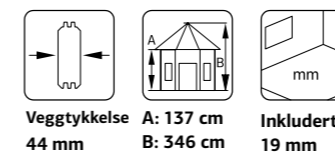

Koselig og tradisjonsrik grillhytte. Kan også benyttes som badstue. Leveres med pre-fabrikkerte takelementer. Produktet leveres ubehandlet uten taktekke. Grill med pipe kjøpes som tillegg (se side 155)

TILLEGG: Grill med bordplater, grillhette, pipe og pipehatt.

Koselig og tradisjonsrik grillhytte. Kan også benyttes som badstue. Leveres med pre-fabrikkerte takelementer. Produktet leveres ubehandlet uten taktekke. Grill med pipe kjøpes som tillegg (se under)

TILLEGG: Grill med bordplater, grillhette, pipe og pipehatt.

PALMAKO GRILL INKL PIPE FOR GRILLHYTTE EVA

ART.NR: 102789
NOBB: 53346614
PRIS: Kr. 40 900,-

SPESIFIKASJONER
Vekt: 60 kg
Pakke: 120x100x145 cm