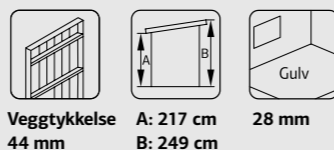

SPESIFIKASJONER

Utv. mål: 490x210 cm
Vindu, åpningsmål: 132x81 cm
Dør: 2-lags isolérglass 4-9-4 mm
Døråpning, mål: 67x183 cm
Takareal: 14,4 m²
Takvinkel: 6,3°
Brutto utv. Areal: 14,4 m²
Vekt: 770 kg
Pakke: 445x118x68 cm