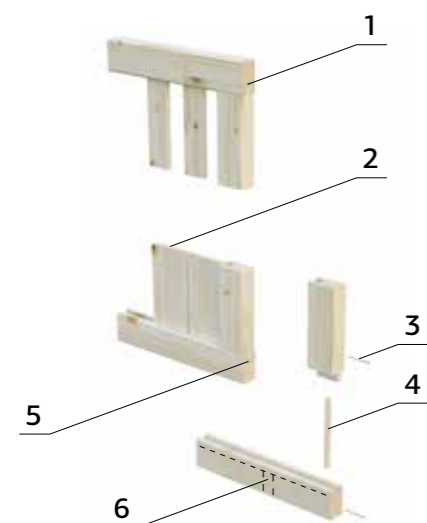

Vi anbefaler å lese TIPS OG RÅD OM LEVEGGER på side 39 før du går i gang med prosjektet ditt. Se også våre monterings tegninger på side 38. Lykke til.

Her er en oversikt over våre levggserier:

Reena

Levggserie med tidsriktig horisontal spiledekor og stående «tett» panel.

Nina

Stilrene og trendy spilevegger med 16x57 mm liggende panelbord.

Janet

Stilfulle levgger med stående «tett» panel i kombinasjon med glass. Kan også kombineres med andre levggserier.

Birgit

Stilfulle levgger med ramme og heldekkende glassfelt. Kan også kombineres med andre levggserier.

Elke

Stilren levggserie med stående «tett» panel kombinert med vertikale spiler.

Line

Terrassevegg og rekkverk i moderne spiledesign med solide spiler i 28x32 mm.

Karina

Klassisk levggserie med stående «tett» panel kombinert med vertikale spiler og kryss.

Helis

Klassisk levggserie med liggende «åpent» panel kombinert med vertikale spiler og kryss.

Laureen

Stilren og skjermende levgg med skråstilte horisontale lameller.

Palmako har levggserier i flere utførelser. Velge mellom trykkimpregnert eller grunnet + malt overflatebehandling. Se det store utvalget på de neste sidene.

Grunnet + 2 lag maling Hvit RAL 9016

Grunnet + 2 lag maling Grå RAL 7016

Trykkimpregnert Vintage

Trykkimpregnert Grønn

KONSTRUKSJONSPRINSIPP

1. Ramme profil 33x57mm
2. Panel bord 12x95mm
3. Stålstift, forsterkning
4. Treplugg, limt 10x160mm
5. Dreneringskanal
6. Dreneringshull

Alle levgger er produsert av utvalgt Nordisk gran med små kvister.