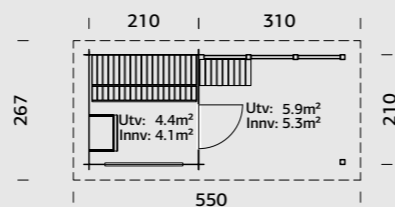

BADSTUHYTTE SANNA 4,1 m²

ART.NR: 110741
NOBB: 60153977
PRIS: Kr. 61 900,-

Koselig liten badstuhytte med glassdør og vindu. Sittebenker i to høyder for ønsket temperaturnivå, samt skjermet inngangsparti. Leveres ubehandlet som byggesett eks taktekke. Badstuovn kjøpes separat.

NYHET

SPESIFIKASJONER

Utv. mål: 210x210 cm
Vindu, åpningsmål: 132x81 cm
Dør: 2-lags isolérglass 4-9-4 mm
Døråpning, mål: 67x183 cm
Takareal: 8,9 m²
Takvinkel: 6,4°
Brutto utv. Areal: 4,4 m²
Vekt: 770 kg
Pakke: 445x118x68 cm

BADSTUHYTTE SANNA 4,1+5,9 m²

ART.NR: 111001
NOBB: 60163100
PRIS: Kr. 73 900,-

Koselig liten badstuhytte med glassdør og vindu. Sittebenker i to høyder for ønsket temperaturnivå, samt overbygget inngangsparti med sittebenk. Leveres ubehandlet som byggesett eks taktekke. Badstuovn kjøpes separat.

NYHET

SPESIFIKASJONER

Utv. mål: 490x210 cm
Vindu, åpningsmål: 132x81 cm
Dør: 2-lags isolérglass 4-9-4 mm
Døråpning, mål: 67x183 cm
Takareal: 14,4 m²
Takvinkel: 6,3°
Brutto utv. Areal: 14,4 m²
Vekt: 770 kg
Pakke: 445x118x68 cm

BADSTUHYTTE SANNA 6,8 m²

ART.NR: 110526
NOBB: 60155097
PRIS: Kr. 85 900,-

110175

Koselig badstuhytte med omkleddingsrom. Glassdør og vinduer gir utsikt og naturlig lys. Sittebenker i to høyder for ønsket temperaturnivå, samt skjermet inngangsparti. Leveres ubehandlet som byggesett eks taktekke. Badstuovn kjøpes separat.

NYHET

SPESIFIKASJONER

Utv. mål: 350x210 cm
Vindu, åpningsmål: 60x149/132x81 cm
Dør: 2-lags isolérglass 4-9-4 mm
Døråpning, mål: 59x179/67x183 cm
Takareal: 12,6 m²
Takvinkel: 6,3°
Brutto utv. Areal: 7,4 m²
Vekt: 897 kg
Pakke: 600x118x67 cm

BADSTUHYTTE SANNA 6,8+5,9 m²

ART.NR: 111002
NOBB: 60169839
PRIS: Kr. 97 900,-