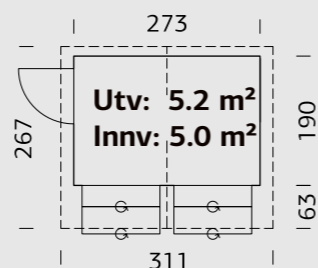

SALGSBOD STELLA 5,0 m²

ART.NR: 101137
NOBB: 53345804
PRIS: Kr. 20 900,-

Ferdig produserte veggelementer.
Produktet leveres ubehandlet uten taktekke.

TILLEGGSPRODUKTER

Gulvsett.

GULVSETT STELLA 5,0 m²

ART.NR: 102883
NOBB: 53345812
PRIS: Kr. 3 250,-

Bjelkelag: 32x40 mm imp
Gulvbord: 16 mm
Vekt: 60 kg
Pakke: 190x40x28 cm

SPESIFIKASJONER

Utv. mål: 273x190 cm
Vindu, åpningsmål: 118x82 cm
Døråpning, mål: 76x169 cm
Takbord: 16 mm
Takareal: 8,5 m²
Takvinkel: 14,6°
Brutto utv. Areal: 5,2 m²
Bjelkelag: -
Vekt: 425 kg
Pakke: 322x100x59 cm

Veggtykkelse A: 189 cm
16+32 mm **B:** 229 cm **NB! Gulvsett kjøpes separat!**
16 mm

SALGSBOD KIRA 7,7 m²

ART.NR: 109668
NOBB: 60052014
PRIS: Kr. 41 900,-

Moderne kiosk med salgluke.
Ferdig produserte veggelementer.
Produktet leveres ubehandlet uten taktekke.
Impregnerert gulv.

SPESIFIKASJONER

Utv. mål: 355x290 cm
Vindu, åpningsmål: 202x103 cm
Døråpning, mål: 78x181 cm
Takbord: 19 mm
Takareal: 10,4 m²
Takvinkel: 7°
Brutto utv. Areal: 8,2 m²
Bjelkelag: 32x40 mm imp
Vekt: 680 kg
Pakke: 445x118x85 cm

Veggtykkelse A: 209 cm
16+32 mm **B:** 264 cm **19 mm**

SALGSBOD STELLA 8,2 m²

ART.NR: 101141
NOBB: 53345823
PRIS: Kr. 28 900,-

Ferdig produserte veggelementer.
Produktet leveres ubehandlet uten taktekke.

TILLEGGSPRODUKTER

Gulvsett.

GULVSETT STELLA 8,2 m²

ART.NR: 102924
NOBB: 53345838
PRIS: Kr. 5 250,-

Bjelkelag: 32x40 mm imp
Gulvbord: 16 mm
Vekt: 86 kg
Pakke: 260x40x30 cm

SPESIFIKASJONER

Utv. mål: 323x259 cm
Vindu, åpningsmål: 118x82 cm
Døråpning, mål: 76x169 cm
Takbord: 16 mm
Takareal: 12 m²
Takvinkel: 15°
Brutto utv. Areal: 8,4 m²
Bjelkelag: -
Vekt: 440 kg
Pakke: 400x100x78 cm

Veggtykkelse A: 189 cm
16+32 mm **B:** 239 cm **NB! Gulvsett kjøpes separat!**
16 mm