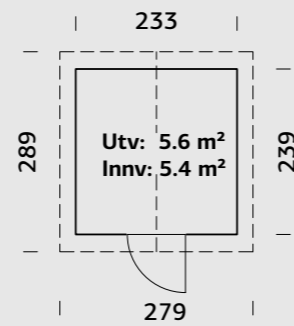

BOD LUCAS 5,4 m²

ART.NR: 108617
NOBB: 56449835
PRIS: Kr. 26 900,-

Ferdig produserte veggelementer.
32x40 mm spikerslag med 16 mm
kledning. Isolert dør med sylinderlås.
Produktet leveres ubehandlet uten taktekke.

Se video!

BOD LUCAS 12,1 m²

ART.NR: 108618
NOBB: 56449846
PRIS: Kr. 45 900,-

Ferdig produserte veggelementer.
32x40 mm spikerslag med 16 mm
kledning. Isolert dør med sylinderlås.
Produktet leveres ubehandlet uten taktekke.

SPESIFIKASJONER

Utv. mål: 233x239 cm
Dør: Isolert
Vindu dør: Isoler glass
Døråpning, mål: 78x181 cm
Dørterskel: Hardtre
Takbord: 16 mm
Takareal: 11,9 m²
Takvinkel: 21,0°
Brutto utv. Areal: 5,6 m²
Bjelkelag: 32x40 mm
Vekt: 381 kg
Pakke: 240x118x80 cm

BOD NILS 5,4 m²

ART.NR: 101180
NOBB: 53345392
PRIS: Kr. 20 900,-

Ferdig produserte veggelementer.
Produktet leveres ubehandlet uten taktekke.

SPESIFIKASJONER

Utv. mål: 233x239 cm
Vindu: Akryl glass
Fast vindu, mål: 70x46 cm
Døråpning, mål: 112x183 cm
Takbord: 16 mm
Takareal: 8,4 m²
Takvinkel: 21,0°
Brutto utv. Areal: 5,6 m²
Bjelkelag: 32x40 mm imp
Vekt: 493 kg
Pakke: 236x118x75 cm

BOD NILS 8,2 m²

ART.NR: 101188
NOBB: 53345403
PRIS: Kr. 28 900,-

Ferdig produserte veggelementer.
Produktet leveres ubehandlet uten taktekke.

SPESIFIKASJONER

Utv. mål: 348x239 cm
Vindu: Akryl glass
Fast vindu, mål: 70x46 cm
Døråpning, mål: 135x182 cm
Takbord: 16 mm
Takareal: 11,9 m²
Takvinkel: 21,0°
Brutto utv. Areal: 8,3 m²
Bjelkelag: 32x40 mm imp
Vekt: 608 kg
Pakke: 236x118x100 cm