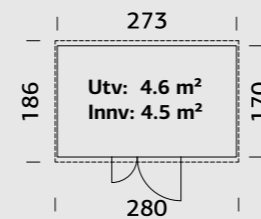

SPESIFIKASJONER

Utv. mål: 273x170 cm
Døråpning, mål: 102x182 cm
Takbord: 16 mm
Takareal: 5,2 m²
Takvinkel: 12,0°
Brutto utv. Areal: 4,6 m²
Bjelkelag: 32x40 mm
Vekt: 338 kg
Pakke: 190x118x57 cm