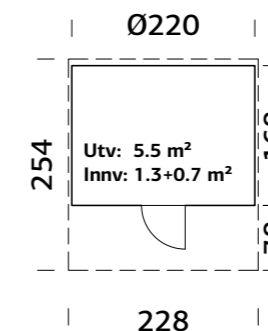

Nyt livet med familie og venner.
En koselig rund badstutønne med en diameter på 220 cm. Sittebenker i to høyder for ønsket temperaturnivå, samt 2 sittebenker på utsiden under takutstikk for avslapning og avkjøling. Glassdør i front gir utsikt og slipper inn naturlig lys i badstuen.
Leveres ubehandlet som byggesett inkl shingel.
Badstuovn kjøpes separat.