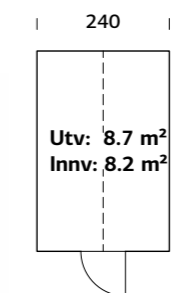

VEKSTHUS EMILIA 8,2 m²

ART.NR: 108999
NOBB: 57233472
PRIS: Kr. 48 900,-

SPESIFIKASJONER

Utv. mål: 240x363 cm
Dør: Herdet glass, 4 mm
Vindu / Tak: Herdet glass, 4 mm
Takareal: 12,5 m²
Takvinkel: 45,0°
Brutto utv. Areal: 8,7 m²
Vekt: 600 kg
Pakke: 386x118x39 cm

Veggtykkelse A: 159 cm
44x95 mm B: 286 cm

Ikke inkludert