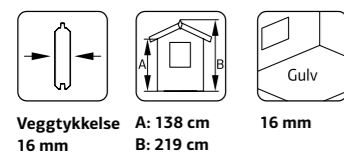

Ferdig produserte veggelementer.
Produktet leveres ubehandlet uten
taktekke.

SPESIFIKASJONER

Utv. mål: 180x112 (180) cm
Dør/vindu glass: Akrylglass
Fast vindu, mål: 38x44 cm
Døråpning, mål: 51x115 cm
Takbord: 16 mm
Takareal: 4,6 m²
Takvinkel: 29,0°
Brutto utv. Areal: 2,0 m²
Bjelkelag: 32x40 mm
Vekt: 176 kg
Pakke: 190x118x42 cm