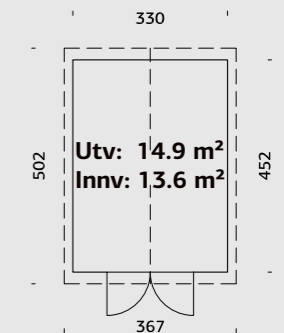

NORDIC BOD MARTIN 13,6 m²

ART.NR: 101045
NOBB: 53345793
PRIS: Kr. 65 900,-

SPESIFIKASJONER
Utv. mål: 330x452 cm
Dør: Isolert
Døråpning, mål: 138x181 cm
Dørterskel: Hardtre
Takbord: 19 mm
Takareal: 19,5 m²
Takvinkel: 20,0°
Brutto utv. Areal: 14,9 m²
Bjelkelag: 45x70 mm imp
Vekt: 1138 kg
Pakke: 620x118x93 cm

Ferdig produserte veggelementer:
36x70 mm spikerslag, vindsperre samt 18 mm uhøvlet kledning. Isolert dør med sylinderlås. Produktet leveres ubehandlet uten taktekke.