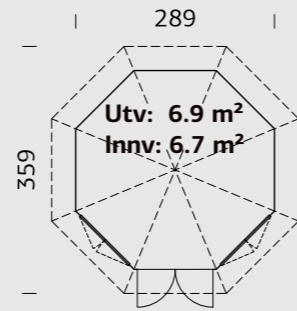

SPESIFIKASJONER

Diameter: 289 cm
Dør: 2-lags isolerglass 3-6-3 mm
Vindu: 2-lags isolerglass 3-6-3 mm
Vindu, åpningsmål: 102x104 cm
Døråpning, mål: 112x181 cm
Dørterskel: Hardtre
Takbord: 16 mm
Takareal: 12,6 m²
Takvinkel: 32,0°
Brutto utv. Areal: 6,9 m²
Bjelkelag: 45x70 mm imp
Vekt: 572 kg
Pakke: 236x170x90 cm