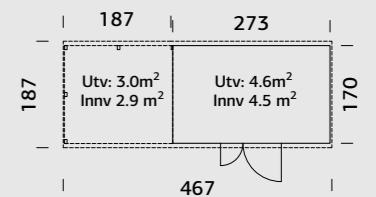

BOD LEIF 4,5+2,9 m²

ART.NR: 111018
NOBB: 60145573
PRIS: Kr. 22 990,-

SPESIFIKASJONER

Utv. mål: 273x170 cm
Døråpning, mål: 102x182 cm
Takbord: 16 mm
Takareal: 5,2 m²
Takvinkel: 12,0°
Brutto utv. Areal: 4,6 m²
Bjelkelag: 32x40 mm
Vekt: 338 kg
Pakke: 190x118x57 cm