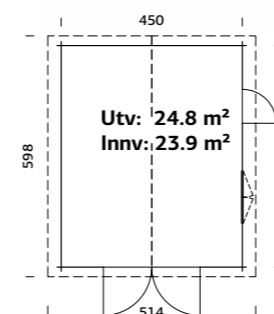

GARASJEBOD ROGER 23,9 m² MED DOBBEL TREPORT

ART.NR: 102498
NOBB: 53348566
PRIS: Kr. 84 900,-