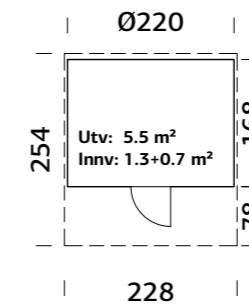

Balsam for sjelen.

En koselig rund badstutønne med en diameter på 220 cm. Hel glassfront slipper inn mye naturlig lys og kan gi en fantastisk utsikt.

Sittebenker i to høyder for ønsket temperaturnivå, samt 2 sittebenker på utsiden under takutstikk for avslapning og avkjøling.

Leveres ubehandlet som byggesett inkl shingel. Badstuovn kjøpes separat. Nyt livet med familie og venner.