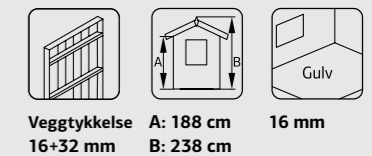

SPESIFIKASJONER

Utv. mål: 233x239 cm
Vindu: Akryl glass
Fast vindu, mål: 70x46 cm
Døråpning, mål: 112x183 cm
Takbord: 16 mm
Takareal: 8,4 m²
Takvinkel: 21,0°
Brutto utv. Areal: 5,6 m²
Bjelkelag: 32x40 mm
Vekt: 493 kg
Pakke: 236x118x75 cm