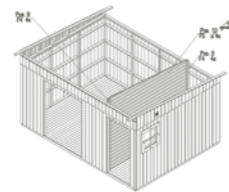

Se etter monteringsanvisninger eller video før du bestemmer deg