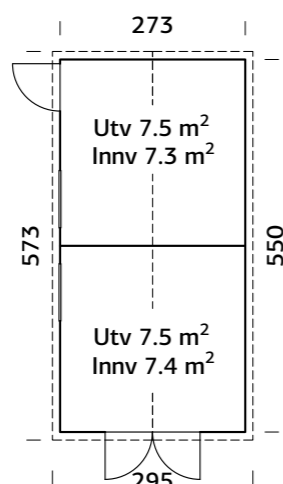

16 mm A: 190 cm Inkludert 16 mm
B: 220 cm

BOD DAN 14,7 m²

ART.NR: 101210
NOBB: 53345384
PRIS: Kr. 37 900,-

SPESIFIKASJONER

Vegg mål: 273x550 cm
Dør/vindu glass: Plexiglass
Fast vindu, mål: 44x44 cm
Døråpning, mål: 75x169 cm, 138x182 cm
Takbord: 16 mm
Takareal: 17,3 m²
Takvinkel: 15,5°
Brutto utv. Areal: 15,0 m²
Vekt: 716 kg
Pakke: 190x118x112 cm