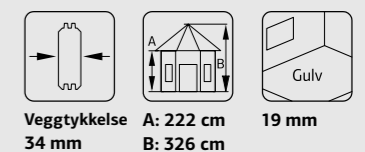

Diameter: 337 cm
Dør: 2-lags isolérglass 3-6-3 mm
Vindu: 2-lags isolérglass 3-6-3 mm
Vindu, åpningsmål: 90x123 cm
Døråpning, mål: 120x181 cm
Dorterskel: Hardtre
Takbord: 16 mm
Takareal: 15,3 m²
Takvinkel: 32,0°
Brutto utv. Areal: 9,4 m²
Bjelkelag: 45x70 mm imp
Vekt: 472; 226 kg
Pakke: 236x142x83 cm; 250x165x57 cm