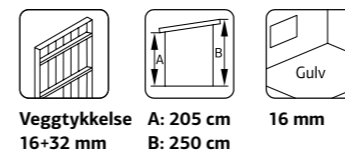

Se video!

BOD STIG 8,2 m²

ART.NR: 110073
NOBB: 60052015
PRIS: Kr. 29 900,-

SPESIFIKASJONER

Utv. mål: 348x239 cm
Vindu: Akrylglas
Fast vindu, mål: 70x46 cm
Døråpning, mål: 138x181 cm
Dørterskel: Hardtre
Takbord: 16 mm
Takareal: 11,6 m²
Takvinkel: 5,0°
Brutto utv. Areal: 8,4 m²
Bjelkelag: 32x40 mm
Vekt: 540 kg
Pakke: 240x118x84,5 cm