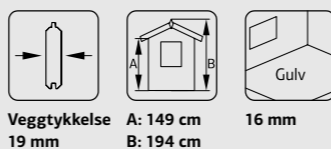

Veggtykkelse 19 mm
A: 149 cm
B: 194 cm
16 mm