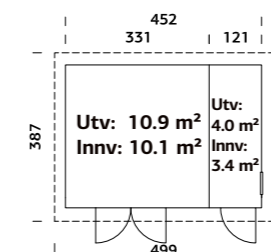

Ferdig produserte veggelementer: 36x70 mm spikerslag, vindsperre samt 18 mm uhøvlet kledning. Isolerte dører med sylinderlås. Produktet leveres ubehandlet uten taktekke.