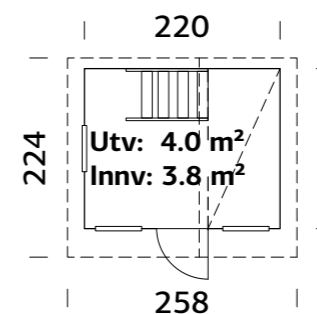

Veggtykkelse A: 125/177 cm
Inkludert 16 mm
B: 228 cm
16 mm

Vår bestselger!

Spennende lekehus med hems i 2.etg. Ferdig produserte veggelementer. Produktet leveres ubehandlet uten taktekke.

Safety
Regular
Production
Surveillance

www.tuv.com
ID 000075540

Lekehuset er produsert etter gjeldende CE-regler for ditt barns sikkerhet, samt TÜV-godkjent av et uavhengig sertifiseringsorgan, som dokumenterer at lekehuset er produsert etter de til enhver tid gjeldende CE-regler.