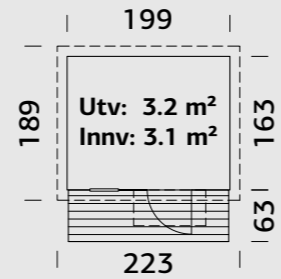

SPESIFIKASJONER

Utv. mål: 199x163(223) cm
Dør/vindu glass: Akrylglass
Fast vindu, mål: 38x116 cm
Døråpning, mål: 56x141 cm
Takbord: 16 mm
Takareal: 4,2 m²
Takvinkel: 9,0°
Brutto utv. Areal: 3,2 m²
Bjelkelag: 32x40 mm
Vekt: 308 kg
Pakke: 220x118x52 cm

Veggtykkelse A: 153 cm 16 mm
16 mm B: 189 cm