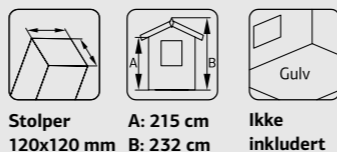

SPESIFIKASJONER

Utv. mål: 360x512 cm
Takbord: 19 mm
Takareal: 18,0 m²
Takvinkel: 1,1°
Brutto utv. Areal: 11,7 m²
Vekt: 645 kg
Pakke: 600x118x32 cm
Snølast: 150 kg/m²