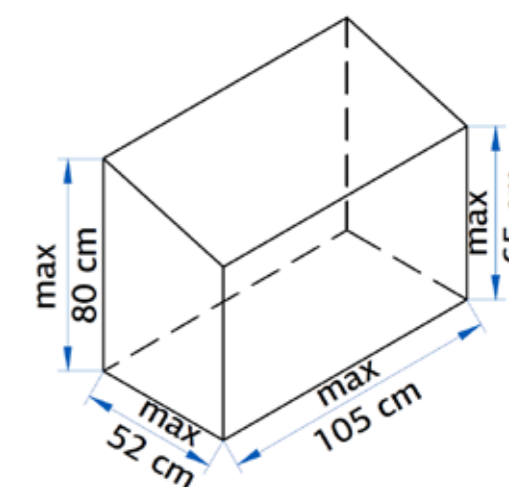

Innvendige mål:
Se målsatt skisse: