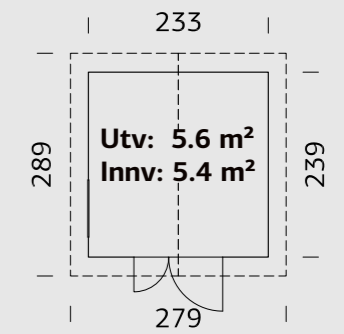

BOD LUCAS 5,4 m²

ART.NR: 108617
NOBB: 56449835
PRIS: Kr. 26 900,-

Ferdig produserte veggelementer.
32x40 mm spikerslag med 16 mm
kledning. Isolert dør med sylinderlås.
Produktet leveres ubehandlet uten taktekke.

Se video!

BOD LUCAS 12,1 m²

ART.NR: 108618
NOBB: 56449846
PRIS: Kr. 45 900,-

Ferdig produserte veggelementer.
32x40 mm spikerslag med 16 mm
kledning. Isolert dør med sylinderlås.
Produktet leveres ubehandlet uten taktekke.

SPESIFIKASJONER

Utv. mål: 233x239 cm
Dør: Isolert
Vindu dør: Isoler glass
Døråpning, mål: 78x181 cm
Dørterskel: Hardtre
Takbord: 16 mm
Takareal: 11,9 m²
Takvinkel: 21,0°
Brutto utv. Areal: 5,6 m²
Bjelkelag: 32x40 mm
Vekt: 381 kg
Pakke: 240x118x80 cm

BOD NILS 5,4 m²

ART.NR: 101180
NOBB: 53345392
PRIS: Kr. 20 900,-

Ferdig produserte veggelementer.
Produktet leveres ubehandlet uten taktekke.

SPESIFIKASJONER

Utv. mål: 233x239 cm
Vindu: Akryl glass
Fast vindu, mål: 70x46 cm
Døråpning, mål: 112x183 cm
Takbord: 16 mm
Takareal: 8,4 m²
Takvinkel: 21,0°
Brutto utv. Areal: 5,6 m²
Bjelkelag: 32x40 mm imp
Vekt: 493 kg
Pakke: 236x118x75 cm

BOD NILS 8,2 m²

ART.NR: 101188
NOBB: 53345403
PRIS: Kr. 28 900,-

Ferdig produserte veggelementer.
Produktet leveres ubehandlet uten taktekke.

SPESIFIKASJONER

Utv. mål: 348x239 cm
Vindu: Akryl glass
Fast vindu, mål: 70x46 cm
Døråpning, mål: 135x182 cm
Takbord: 16 mm
Takareal: 11,9 m²
Takvinkel: 21,0°
Brutto utv. Areal: 8,3 m²
Bjelkelag: 32x40 mm imp
Vekt: 608 kg
Pakke: 236x118x100 cm