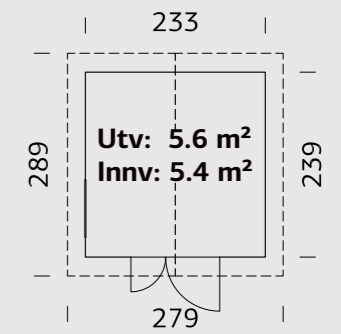

BOD LUCAS 5,4 m²

ART.NR: 108617
NOBB: 56449835
PRIS: Kr. 26 900,-

Ferdig produserte veggelementer.
32x40 mm spikerslag med 16 mm
kledning. Isolert dør med sylinderlås.
Produktet leveres ubehandlet uten taktekke.

Se video!

BOD LUCAS 12,1 m²

ART.NR: 108618
NOBB: 56449846
PRIS: Kr. 45 900,-

Ferdig produserte veggelementer.
32x40 mm spikerslag med 16 mm
kledning. Isolert dør med sylinderlås.
Produktet leveres ubehandlet uten taktekke.

SPESIFIKASJONER

Utv. mål: 233x239 cm
Dør: Isolert
Vindu dør: Isoler glass
Døråpning, mål: 78x181 cm
Dørterskel: Hardtre
Takbord: 16 mm
Takareal: 11,9 m²
Takvinkel: 21,0°
Brutto utv. Areal: 5,6 m²
Bjelkelag: 32x40 mm
Vekt: 381 kg
Pakke: 240x118x80 cm

SPESIFIKASJONER

Utv. mål: 348x354 cm
Dør: Isolert
Vindu dør: Isoler glass
Døråpning, mål: 117x191 cm
Dørterskel: Hardtre
Takbord: 16 mm
Takareal: 16,7 m²
Takvinkel: 21,0°
Brutto utv. Areal: 12,3 m²
Bjelkelag: 32x40 mm
Vekt: 725 kg
Pakke: 240x118x114 cm

BOD NILS 5,4 m²

ART.NR: 101180
NOBB: 53345392
PRIS: Kr. 20 900,-

Ferdig produserte veggelementer.
Produktet leveres ubehandlet uten taktekke.

SPESIFIKASJONER

Utv. mål: 233x239 cm
Vindu: Akryl glass
Fast vindu, mål: 70x46 cm
Døråpning, mål: 112x183 cm
Takbord: 16 mm
Takareal: 8,4 m²
Takvinkel: 21,0°
Brutto utv. Areal: 5,6 m²
Bjelkelag: 32x40 mm
Vekt: 493 kg
Pakke: 236x118x75 cm

BOD NILS 8,2 m²

ART.NR: 101188
NOBB: 53345403
PRIS: Kr. 28 900,-

Ferdig produserte veggelementer.
Produktet leveres ubehandlet uten taktekke.

SPESIFIKASJONER

Utv. mål: 348x354 cm
Vindu: Akryl glass
Fast vindu, mål: 70x46 cm
Døråpning, mål: 135x182 cm
Takbord: 16 mm
Takareal: 11,9 m²
Takvinkel: 21,0°
Brutto utv. Areal: 8,3 m²
Bjelkelag: 32x40 mm
Vekt: 608 kg
Pakke: 236x118x100 cm