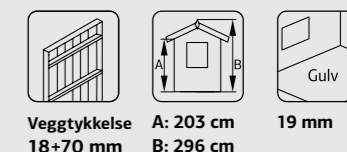

Ferdig produserte veggelementer:
36x70 mm spikerslag, vindsperre samt 18 mm
uhøvlet kledning. Isolert dør med sylinderlås.
Produktet leveres ubehandlet uten taktekke.