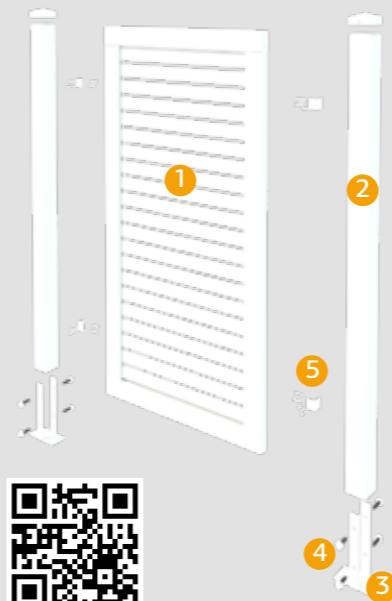

Se video!

SLIK MONTERER DU REKKVERK

Palmakos terrasserekker kan du enkelt montere selv. Benytt Palmakos stolper og festemateriell, og monter i henhold til skissen til høyre.

Der vil du se hvilke produkter du trenger og hvor de skal benyttes. Komplet oversikt over stolper og festemateriell finner du på side 36-37.

NB! Innfesting av stolpefot til underlag avhenger av underlaget. Be om råd hos din forhandler for å sikre en forsvarlig forankring.

- 1 Rekkverk (element)
- 2 Stolpe (90x90 mm / 45x90 mm / 45x70 mm)
- 3 Stolpefot (90 mm / 70 mm)
- 4 Skruesett til stolpefot
- 5 Festebeslag til rekkverk
- 6 Altanrekke
  (Buet 34x120x4200 / Buet 34x145x4200 mm)