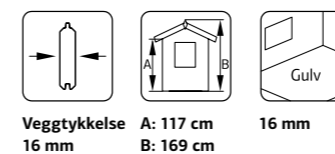

Ferdig produserte veggelementer.
Produktet leveres ubehandlet uten
taktekke.