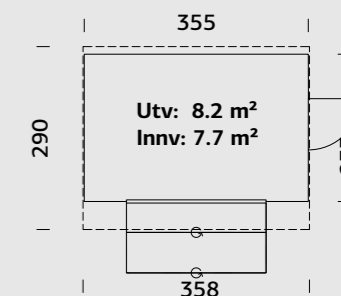

SALGSBOD STELLA 5,0 m²

ART.NR: 101137
NOBB: 53345804
PRIS: Kr. 20 900,-

Ferdig produserte veggelementer.
Produktet leveres ubehandlet uten taktekke.

TILLEGGSPRODUKTER

Gulvsett.

GULVSETT STELLA 5,0 m²

ART.NR: 102883
NOBB: 53345812
PRIS: Kr. 3 250,-

Bjelkelag: 32x40 mm imp
Gulvbord: 16 mm
Vekt: 60 kg
Pakke: 190x40x28 cm

SPESIFIKASJONER

Utv. mål: 273x190 cm
Vindu, åpningsmål: 118x82 cm
Døråpning, mål: 76x169 cm
Takbord: 16 mm
Takareal: 8,5 m²
Takvinkel: 14,6°
Brutto utv. Areal: 5,2 m²
Bjelkelag: -
Vekt: 425 kg
Pakke: 322x100x59 cm

Veggtykkelse A: 189 cm
16+32 mm **B:** 229 cm **NB! Gulvsett kjøpes separat!**
16 mm

SALGSBOD KIRA 7,7 m²

ART.NR: 109668
NOBB: 60052014
PRIS: Kr. 41 900,-

Moderne kiosk med salgluke.
Ferdig produserte veggelementer.
Produktet leveres ubehandlet uten taktekke.
Impregnerert gulv.

SPESIFIKASJONER

Utv. mål: 355x290 cm
Vindu, åpningsmål: 202x103 cm
Døråpning, mål: 78x181 cm
Takbord: 19 mm
Takareal: 10,4 m²
Takvinkel: 7°
Brutto utv. Areal: 8,2 m²
Bjelkelag: 32x40 mm imp
Vekt: 680 kg
Pakke: 445x118x85 cm

Veggtykkelse A: 209 cm
16+32 mm **B:** 264 cm **19 mm**

SALGSBOD STELLA 8,2 m²

ART.NR: 101141
NOBB: 53345823
PRIS: Kr. 28 900,-

Ferdig produserte veggelementer.
Produktet leveres ubehandlet uten taktekke.

TILLEGGSPRODUKTER

Gulvsett.

GULVSETT STELLA 8,2 m²

ART.NR: 102924
NOBB: 53345838
PRIS: Kr. 5 250,-

Bjelkelag: 32x40 mm imp
Gulvbord: 16 mm
Vekt: 86 kg
Pakke: 260x40x30 cm

SPESIFIKASJONER

Utv. mål: 323x259 cm
Vindu, åpningsmål: 118x82 cm
Døråpning, mål: 76x169 cm
Takbord: 16 mm
Takareal: 12 m²
Takvinkel: 15°
Brutto utv. Areal: 8,4 m²
Bjelkelag: -
Vekt: 440 kg
Pakke: 400x100x78 cm

Veggtykkelse A: 189 cm
16+32 mm **B:** 239 cm **NB! Gulvsett kjøpes separat!**
16 mm