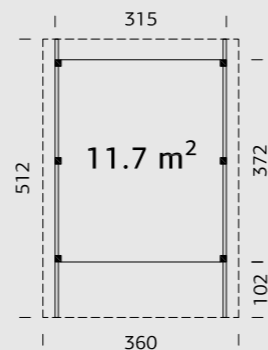

CARPORT KARL 11,7 m²

ART.NR: 101021
NOBB: 54376053
PRIS: Kr. 27 900,-

Kraftig limtrekonstruksjon.
Leveres ubehandlet uten taktekke.
Stolpesko kjøpes separat (side 156)

SPESIFIKASJONER

Utv. mål: 360x512 cm
Takbord: 19 mm
Takareal: 18,0 m²
Takvinkel: 1,1°
Brutto utv. Areal: 11,7 m²
Vekt: 645 kg
Pakke: 600x118x32 cm
Snølast: 150 kg/m²

CARPORT KARL 23,1 m²

ART.NR: 101025
NOBB: 54376064
PRIS: Kr. 39 900,-

Kraftig limtrekonstruksjon.
Leveres ubehandlet uten taktekke.
Stolpesko kjøpes separat (side 156)
Bod til carport, se side 90.

SPESIFIKASJONER

Utv. mål: 360x762 cm
Takbord: 19 mm
Takareal: 27,4 m²
Takvinkel: 1,1°
Brutto utv. Areal: 23,1 m²
Vekt: 825 kg
Pakke: 600x118x42 cm
Snølast: 200 kg/m²

CARPORT KARL 40,6 m²

ART.NR: 101037
NOBB: 54376102
PRIS: Kr. 60 900,-

SPESIFIKASJONER

Utv. mål: 600x762 cm
Takbord: 19 mm
Takareal: 46,6 m²
Takvinkel: 1,1°
Brutto utv. Areal: 40,6 m²
Vekt: 1305 kg
Pakke: 600x118x64 cm
Snølast: 150 kg/m²

Kraftig limtrekonstruksjon.
Leveres ubehandlet uten taktekke.
Stolpesko kjøpes separat (side 156)
Bod til carport, se side 90.