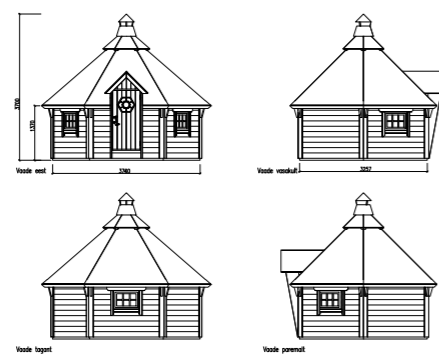

Koselig og tradisjonsrik grillhytte. Kan også benyttes som badstue. Leveres med pre-fabrikkerte takelementer. Produktet leveres ubehandlet uten taktekke. Grill med pipe kjøpes som tillegg (se side 155)

TILLEGG: Grill med bordplater, grillhette, pipe og pipehatt.

Koselig og tradisjonsrik grillhytte. Kan også benyttes som badstue. Leveres med pre-fabrikkerte takelementer. Produktet leveres ubehandlet uten taktekke. Grill med pipe kjøpes som tillegg (se under)

TILLEGG: Grill med bordplater, grillhette, pipe og pipehatt.

PALMAKO GRILL INKL PIPE FOR GRILLHYTTE EVA

ART.NR: 102789
NOBB: 53346614
PRIS: Kr. 40 900,-

SPESIFIKASJONER
Vekt: 60 kg
Pakke: 120x100x145 cm