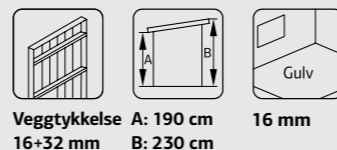

BOD LEIF 4,5 m²

ART.NR: 101081
NOBB: 53101913
PRIS: Kr. 16 990,-

Ferdig produserte veggelementer.
Produktet leveres ubehandlet uten taktekke.

SPESIFIKASJONER

Utv. mål: 273x170 cm
Døråpning, mål: 102x182 cm
Takbord: 16 mm
Takareal: 5,2 m²
Takvinkel: 12,0°
Brutto utv. Areal: 4,6 m²
Bjelkelag: 32x40 mm
Vekt: 338 kg
Pakke: 190x118x57 cm