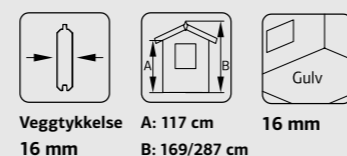

Veggtykkelse 16 mm
A: 117 cm
B: 169/287 cm
16 mm