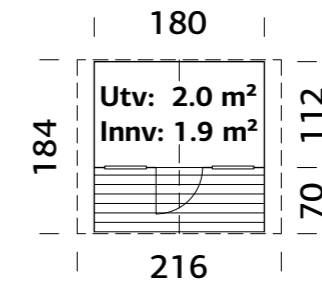

Veggtykkelse 16 mm
A: 117 cm
B: 169 cm
16 mm
Gulv

Ferdig produserte veggelementer. Produktet leveres ubehandlet uten taktekke.