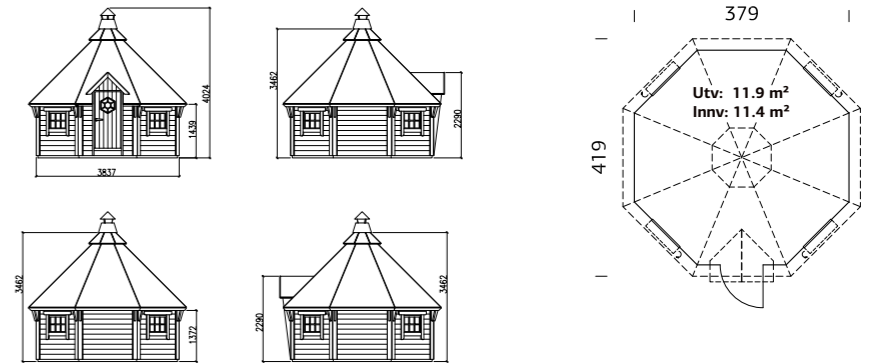

### SPESIFIKASJONER

**Diameter:** 379 cm  
**Dør:** 2-lags isolérglass 3-6-3 mm  
**Vindu:** 2-lags isolérglass 3-6-3 mm  
**Vindu, åpningsmål:** 59x41 cm  
**Døråpning, mål:** 65x148 cm  
**Dørterskel:** Hardtre  
**Takbord:** 19 mm  
**Takareal:** 22,0 m<sup>2</sup>  
**Takvinkel:** 45,0°  
**Brutto utv. Areal:** 11,9 m<sup>2</sup>  
**Bjelkelag:** 60x80 mm imp  
**Vekt:** 1157 kg  
**Pakke:** 510x118x93 cm