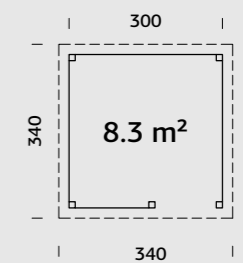

GULVSETT PAVILJONG LENNA 303 8,3 m²

ART.NR: 103090
NOBB: 53346652
PRIS: Kr. 9 490,-
Trykkimpregnert brun

SPESIFIKASJONER
Diameter: 465 cm
Takbord: 19 mm
Takareal: 27,2 m²
Takvinkel: 25,0°
Brutto utv. Areal: 18,0 m²
Vekt: 1064 kg
Pakke: 320x118x93 cm