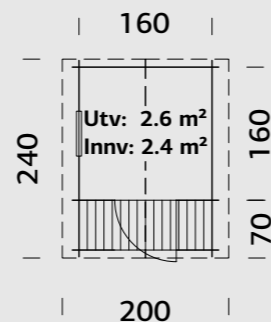

SPESIFIKASJONER

Mål på tømmer: 176x176(236) cm
Dør/vindu glass: Akrylglass
Fast vindu, mål: 47x47 cm
Døråpning, mål: 64x131 cm
Takbord: 16 mm
Takareal: 5,3 m²
Takvinkel: 26,5°
Brutto utv. Areal: 2,6 m²
Bjelkelag: 45x70 mm
Vekt: 277 kg
Pakke: 236x118x39 cm