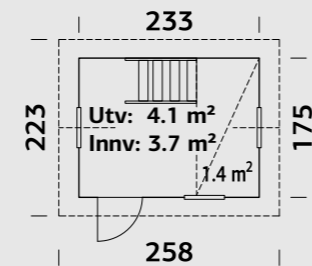

SPESIFIKASJONER

Utv. mål: 233x175 cm
Dør/vindu glass: Akrylglass
Fast vindu, mål: 59x59 cm
Døråpning, mål: 58x130 cm
Takbord: 16 mm
Takareal: 7,1 m²
Takvinkel: 30,0°
Brutto utv. Areal: 4,1 m²
Bjelkelag: 32x40 mm
Vekt: 467 kg
Pakke: 230x118x64 cm

Veggtykkelse A: 170 cm 16 mm
16 mm B: 220 cm