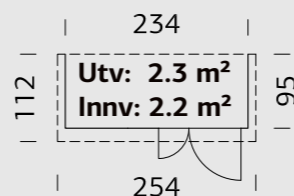

SPESIFIKASJONER

Utv. mål: 234x95 cm
Døråpning, mål: 104x160 cm
Takbord: 16 mm
Takareal: 2,8 m²
Takvinkel: 10,0°
Brutto utv. Areal: 2,3 m²
Bjelkelag: 40x32 mm
Vekt: 176 kg
Pakke: 190x118x31 cm