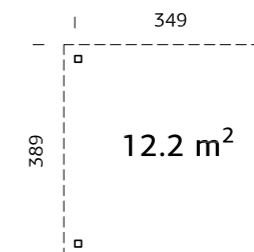

HANNA 20,3 m²

ART.NR: 106189
NOBB: 533110218
PRIS: Kr. 104 900,-

SPESIFIKASJONER

Diameter: 421/571 cm
Dør: 2-lags isolérglass 3-6-3 mm
Vindu: 2-lags isolérglass 3-6-3 mm
Vindu, åpningsmål: 90x134 cm
Døråpning, mål: 114x186 cm
Dørterskel: lav, terskelplate med rustfritt stål
Takbord: 16 mm
Takareal: 32,6 m²
Takvinkel: 32,6°
Brutto utv. Areal: 21,0 m²
Bjelkelag: 60x80 mm imp
Vekt: 1585 kg
Pakke: 600x118x90 cm

4 vinduer + 2 høye vindusfelter på hver side av dobbeldør i front gir en lyst og trivelig atmosfære. 2-lags isolerglass. Ferdigproduserte takelementer. Produktet leveres ubehandlet uten taktekke.

Veggetykkelse 44 mm
A: 222 cm
B: 371 cm
19 mm
Gulv

PAVILJONG LUCY 12,2 m² (grunnmodul)

ART.NR: 103980
NOBB: 53346716
PRIS: Kr. 20 900,-

SPESIFIKASJONER

Mål på tømmer: 349x349 cm
Takbord: 19 mm
Takareal: 15,1 m²
Takvinkel: 1,3°
Brutto utv. Areal: 12,2 m²
Vekt: 464 kg
Pakke: 445x118x35 cm

Stolper
120x120 mm

A: 230 cm
B: 254 cm

Ikke inkludert

Kraftige limtrestolper. Produktet leveres ubehandlet uten taktekke.

TILLEGGSPRODUKTER

NB! Veggelementene er valgfritt tilbehør. Se tilleggsprodukter under. Grunnmodulen består av tak og limtrekonstruksjon (uten vegger). Veggelementer kjøpes som tillegg etter eget ønske og design.

VEGGELEMENT LUCY MED TOPPVINDU

ART.NR: 102836
NOBB: 53346720
PRIS: Kr. 3 490,-

Vekt: 59 kg
Pakke: 242x110x20 cm
Produktet leveres ubehandlet.

Ant. pr. pall 3

VEGGELEMENT LUCY MED VINDU I FULL HØYDE

ART.NR: 102840
NOBB: 53346735
PRIS: Kr. 3 490,-

Vekt: 59 kg
Pakke: 242x110x20 cm
Produktet leveres ubehandlet.

Ant. pr. pall 3