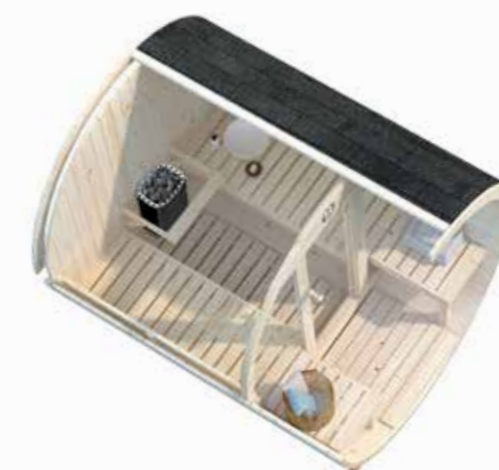

## BADSTUTØNNE ANITA 1,3+0,7 m<sup>2</sup>

ART.NR: 110070  
NOBB: 60052640  
PRIS: Kr. 52 900,-