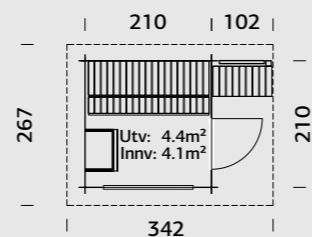

BADSTUHYTTE SANNA 4,1 m²

ART.NR: 110741
NOBB: 60153977
PRIS: Kr. 61 900,-

Koselig liten badstuhytte med glassdør og vindu. Sittebenker i to høyder for ønsket temperaturnivå, samt skjermet inngangsparti. Leveres ubehandlet som byggesett eks taktekke. Badstuovn kjøpes separat.

NYHET

SPESIFIKASJONER

Utv. mål: 210x210 cm
Vindu, åpningsmål: 132x81 cm
Dør: 2-lags isolérglass 4-9-4 mm
Døråpning, mål: 67x183 cm
Takareal: 8,9 m²
Takvinkel: 6,4°
Brutto utv. Areal: 4,4 m²
Vekt: 770 kg
Pakke: 445x118x68 cm

BADSTUHYTTE SANNA 4,1+5,9 m²

ART.NR: 111001
NOBB: 60163100
PRIS: Kr. 73 900,-

Koselig liten badstuhytte med glassdør og vindu. Sittebenker i to høyder for ønsket temperaturnivå, samt overbygget inngangsparti med sittebenk. Leveres ubehandlet som byggesett eks taktekke. Badstuovn kjøpes separat.

NYHET

SPESIFIKASJONER

Utv. mål: 490x210 cm
Vindu, åpningsmål: 132x81 cm
Dør: 2-lags isolérglass 4-9-4 mm
Døråpning, mål: 67x183 cm
Takareal: 14,4 m²
Takvinkel: 6,3°
Brutto utv. Areal: 14,4 m²
Vekt: 770 kg
Pakke: 445x118x68 cm

BADSTUHYTTE SANNA 6,8 m²

ART.NR: 110526
NOBB: 60155097
PRIS: Kr. 85 900,-

110175

Koselig badstuhytte med omkleddingsrom. Glassdør og vinduer gir utsikt og naturlig lys. Sittebenker i to høyder for ønsket temperaturnivå, samt skjermet inngangsparti. Leveres ubehandlet som byggesett eks taktekke. Badstuovn kjøpes separat.

NYHET

SPESIFIKASJONER

Utv. mål: 350x210 cm
Vindu, åpningsmål: 60x149/132x81 cm
Dør: 2-lags isolérglass 4-9-4 mm
Døråpning, mål: 59x179/67x183 cm
Takareal: 12,6 m²
Takvinkel: 6,3°
Brutto utv. Areal: 7,4 m²
Vekt: 897 kg
Pakke: 600x118x67 cm

BADSTUHYTTE SANNA 6,8+5,9 m²

ART.NR: 111002
NOBB: 60169839
PRIS: Kr. 97 900,-