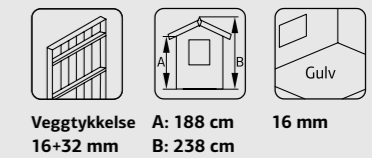

SPESIFIKASJONER

Utv. mål: 233x239 cm
Vindu: Akryl glass
Fast vindu, mål: 70x46 cm
Døråpning, mål: 112x183 cm
Takbord: 16 mm
Takareal: 8,4 m²
Takvinkel: 21,0°
Brutto utv. Areal: 5,6 m²
Bjelkelag: 32x40 mm imp
Vekt: 493 kg
Pakke: 236x118x75 cm