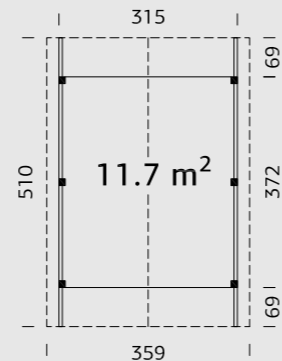

CARPORT ROBERT 11,7 m²

ART.NR: 101013
NOBB: 54376034
PRIS: Kr. 35 900,-

Kraftig limtrekonstruksjon.
Leveres ubehandlet uten taktekke.
Stolpesko kjøpes separat (side 156)

SPESIFIKASJONER

Utv. mål: 315x372 cm
Takbord: 19 mm
Takareal: 20,1 m²
Takvinkel: 25,0°
Brutto utv. Areal: 11,7 m²
Vekt: 725 kg
Pakke: 600x118x37 cm
Snølast: 150 kg/m²

Stolper 120x120 mm A: 199 cm B: 299 cm Ikke inkludert

CARPORT ROBERT 20,6 m²

ART.NR: 101029
NOBB: 54376045
PRIS: Kr. 60 900,-

Kraftig limtrekonstruksjon.
Leveres ubehandlet uten taktekke.
Stolpesko kjøpes separat (side 156)

SPESIFIKASJONER

Utv. mål: 555x372 cm
Takbord: 19 mm
Takareal: 35,8 m²
Takvinkel: 25,0°
Brutto utv. Areal: 20,6 m²
Vekt: 1195 kg
Pakke: 600x118x56 cm
Snølast: 150 kg/m²

Stolper 120x120 mm A: 199 cm B: 363 cm Ikke inkludert

CARPORT KARL 20,6 m²

ART.NR: 101033
NOBB: 54376098
PRIS: Kr. 45 900,-

Kraftig limtrekonstruksjon.
Leveres ubehandlet uten taktekke.
Stolpesko kjøpes separat (side 156)

SPESIFIKASJONER

Utv. mål: 600x512 cm
Takbord: 19 mm
Takareal: 30,7 m²
Takvinkel: 1,1°
Brutto utv. Areal: 20,6 m²
Vekt: 1005 kg
Pakke: 600x118x48 cm
Snølast: 200 kg/m²

Stolper 120x120 mm A: 221 cm B: 224 cm Ikke inkludert