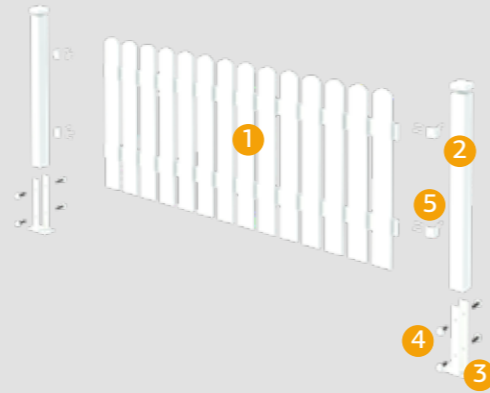

NB! Innfesting av stolpefot til underlag avhenger av underlaget. Be om råd hos din forhandler for å sikre en forsvarlig forankring.

- 1 Stakitt / Gjerde (element)
- 2 Stolpe (90x90 mm / 70x70 mm)
- 3 Stolpefot (90 mm / 70 mm)
- 4 Skruesett til stolpefot
- 5 Festebeslag til gjerde