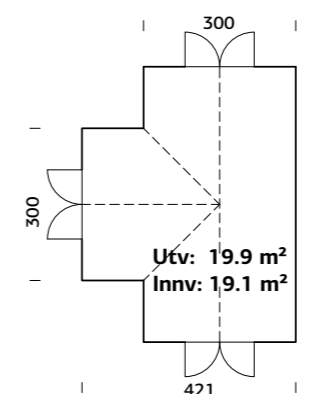

Veggtykkelse 44x95 mm A: 159 cm B: 288 cm Ikke inkludert

Stort og romantisk veksthus eller lysthus i klassisk engelsk stil. Med et innbydende inngangsparti og dører på 3 sider er det rikelig med plass til både dyrkning og sosialt samvær med familie og venner. En god sittegruppe passer fint inn om man vil slappe av blant egenproduserte blomster og grønnsaker.

Monter gjerne huset på en teglsteinsmur for det optimale inntrykk. Leveres som byggesett i trykkimpregnert vintage utførelse.