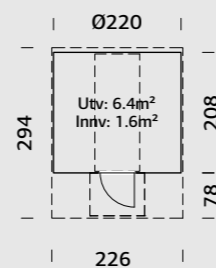

SPESIFIKASJONER

Utv. mål: 220x290 cm
Dør: Herdet glass 4 mm
Døråpning, mål: 50x161cm
Takareal: 10,4 m²
Brutto utv. Areal: 6,4 m²
Bjelkelag: 90x225 mm imp
Vekt: 780 kg
Pakke: 320x118x85 cm