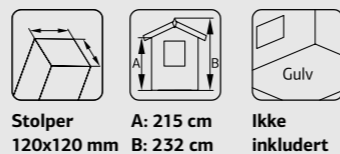

SPESIFIKASJONER

Utv. mål: 360x762 cm
Takbord: 19 mm
Takareal: 27,4 m²
Takvinkel: 1,1°
Brutto utv. Areal: 23,1 m²
Vekt: 825 kg
Pakke: 600x118x42 cm
Snølast: 200 kg/m²

CARPORT KARL 40,6 m²

ART.NR: 101037
NOBB: 54376102
PRIS: Kr. 60 900,-