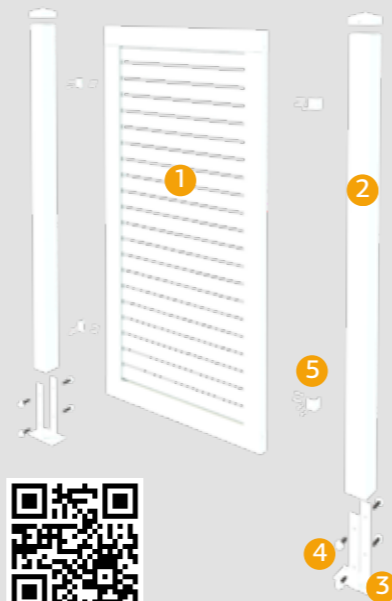

Se video!

SLIK MONTERER DU REKKVERK

Palmakos terrasserekker kan du enkelt montere selv. Benytt Palmakos stolper og festemateriell, og monter i henhold til skissen til høyre.

Der vil du se hvilke produkter du trenger og hvor de skal benyttes. Komplette oversikt over stolper og festemateriell finner du på side 36-37.

NB! Innfesting av stolpefot til underlag avhenger av underlaget. Be om råd hos din forhandler for å sikre en forsvarlig forankring.

- 1 Rekkverk (element)
- 2 Stolpe (90x90 mm / 45x90 mm / 45x70 mm)
- 3 Stolpefot (90 mm / 70 mm)
- 4 Skruesett til stolpefot
- 5 Festebeslag til rekkverk
- 6 Altanrekke
  (Buet 34x120x4200 / Buet 34x145x4200 mm)