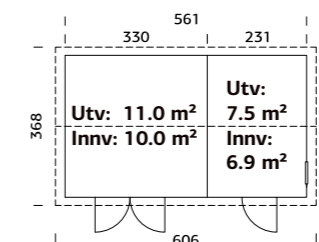

Ferdig produserte veggelementer: 36x70 mm spikerslag, vindspærre samt 18 mm uhøvlet kledning. Isolerte dører med sylindrelås. Produktet leveres ubehandlet uten taktekke.