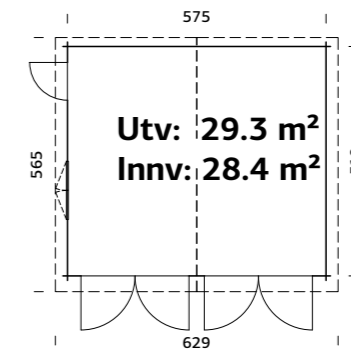

SPESIFIKASJONER

Utv. mål: 595x530 cm
Vindu: 2-lags isolérglass 3-6-3 mm
Vindu, åpningsmål: 119x89 cm
Portåpning, mål: 73x175, 225x194 cm
Takbord: 19 mm
Takareal: 36,8 m²
Takvinkel: 16,8°
Brutto utv. Areal: 29,3 m²
Vekt: 75 kg; 845 kg; 1095 kg
Pakke: 190x120x22 cm; 600x118x40 cm; 600x118x70 cm