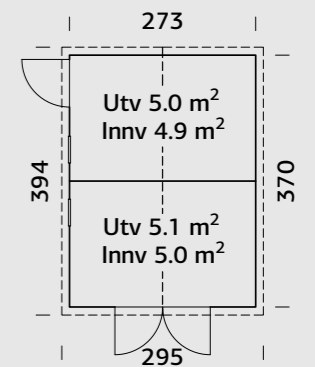

SPESIFIKASJONER

Vegg mål: 273x370 cm
Dør/vindu glass: Plexiglass
Fast vindu, mål: 44x44 cm
Døråpning, mål: 75x169 cm, 138x182 cm
Takbord: 16 mm
Takareal: 12,0 m²
Takvinkel: 15,0°
Brutto utv. Areal: 10,1 m²
Vekt: 576 kg
Pakke: 190x118x96 cm

16 mm   A: 190 cm   Inkludert
B: 220 cm   16 mm