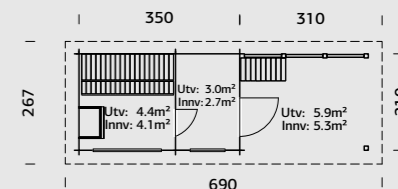

BADSTUHYTTE SANNA 4,1 m²

ART.NR: 110741
NOBB: 60153977
PRIS: Kr. 61 900,-

Koselig liten badstuhytte med glassdør og vindu. Sittebenker i to høyder for ønsket temperaturnivå, samt skjermet inngangsparti. Leveres ubehandlet som byggesett eks taktekke. Badstuovn kjøpes separat.

NYHET

SPESIFIKASJONER

Utv. mål: 210x210 cm
Vindu, åpningsmål: 132x81 cm
Dør: 2-lags isolérglass 4-9-4 mm
Døråpning, mål: 67x183 cm
Takareal: 8,9 m²
Takvinkel: 6,4°
Brutto utv. Areal: 4,4 m²
Vekt: 770 kg
Pakke: 445x118x68 cm

BADSTUHYTTE SANNA 4,1+5,9 m²

ART.NR: 111001
NOBB: 60163100
PRIS: Kr. 73 900,-

Koselig liten badstuhytte med glassdør og vindu. Sittebenker i to høyder for ønsket temperaturnivå, samt overbygget inngangsparti med sittebenk. Leveres ubehandlet som byggesett eks taktekke. Badstuovn kjøpes separat.

NYHET

SPESIFIKASJONER

Utv. mål: 490x210 cm
Vindu, åpningsmål: 132x81 cm
Dør: 2-lags isolérglass 4-9-4 mm
Døråpning, mål: 67x183 cm
Takareal: 14,4 m²
Takvinkel: 6,3°
Brutto utv. Areal: 14,4 m²
Vekt: 770 kg
Pakke: 445x118x68 cm

BADSTUHYTTE SANNA 6,8 m²

ART.NR: 110526
NOBB: 60155097
PRIS: Kr. 85 900,-

110175

Koselig badstuhytte med omkleddingsrom. Glassdør og vinduer gir utsikt og naturlig lys. Sittebenker i to høyder for ønsket temperaturnivå, samt skjermet inngangsparti. Leveres ubehandlet som byggesett eks taktekke. Badstuovn kjøpes separat.

NYHET

SPESIFIKASJONER

Utv. mål: 350x210 cm
Vindu, åpningsmål: 60x149/132x81 cm
Dør: 2-lags isolérglass 4-9-4 mm
Døråpning, mål: 59x179/67x183 cm
Takareal: 12,6 m²
Takvinkel: 6,3°
Brutto utv. Areal: 7,4 m²
Vekt: 897 kg
Pakke: 600x118x67 cm

BADSTUHYTTE SANNA 6,8+5,9 m²

ART.NR: 111002
NOBB: 60169839
PRIS: Kr. 97 900,-