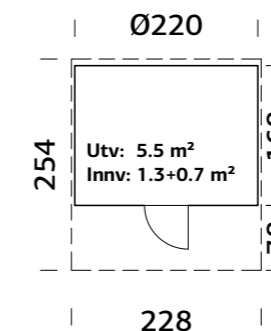

Nyt livet med familie og venner.
En koselig rund badstutønne med en diameter på 220 cm. Sittebenker i to høyder for ønsket temperaturnivå, samt 2 sittebenker på utsiden under takutstikk for avslapning og avkjøling. Glassdør i front gir utsikt og slipper inn naturlig lys i badstuen.
Leveres ubehandlet som byggesett inkl shingel.
Badstuovn kjøpes separat.