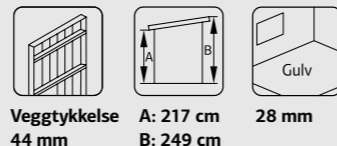

SPESIFIKASJONER

Utv. mål: 210x210 cm
Vindu, åpningsmål: 132x81 cm
Dør: 2-lags isolérglass 4-9-4 mm
Døråpning, mål: 67x183 cm
Takareal: 8,9 m²
Takvinkel: 6,4°
Brutto utv. Areal: 4,4 m²
Vekt: 770 kg
Pakke: 445x118x68 cm