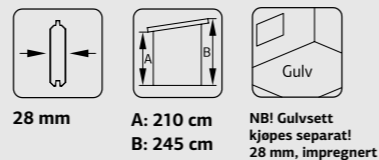

28 mm

A: 210 cm
B: 245 cm

NB! Gulvsett kjøpes separat!
28 mm, impregnert

Bjelkelag: 45x70 mm imp. brun
Vekt: 255 kg
Pakke: 300x59x36 cm