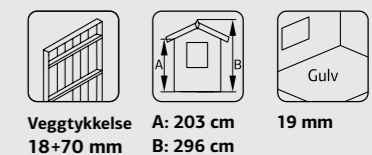

NORDIC BOD MARTIN 8,4 m²

ART.NR: 101086
NOBB: 53345785
PRIS: Kr. 46 900,-

SPESIFIKASJONER
Utv. mål: 275x344 cm
Dør: Isolert
Døråpning, mål: 138x181 cm
Dørterskel: Hardtre
Takbord: 19 mm
Takareal: 12,5 m²
Takvinkel: 20,0°
Brutto utv. Areal: 9,5 m²
Bjelkelag: 45x70 mm imp
Vekt: 788 kg
Pakke: 450x118x87 cm

Ferdig produserte veggelementer:
36x70 mm spikerslag, vindsperre samt 18 mm uhøvlet kledning. Isolert dør med sylinderlås. Produktet leveres ubehandlet uten taktekke.

NORDIC BOD MARTIN 13,6 m²

ART.NR: 101045
NOBB: 53345793
PRIS: Kr. 65 900,-

SPESIFIKASJONER
Utv. mål: 330x452 cm
Dør: Isolert
Døråpning, mål: 138x181 cm
Dørterskel: Hardtre
Takbord: 19 mm
Takareal: 19,5 m²
Takvinkel: 20,0°
Brutto utv. Areal: 14,9 m²
Bjelkelag: 45x70 mm imp
Vekt: 1138 kg
Pakke: 620x118x93 cm

Ferdig produserte veggelementer:
36x70 mm spikerslag, vindsperre samt 18 mm uhøvlet kledning. Isolert dør med sylinderlås. Produktet leveres ubehandlet uten taktekke.