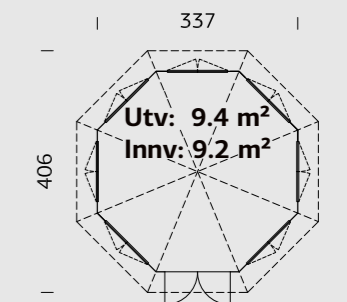

PALMAKO LYSTHUS, PAVILJONGER OG GRILLHYTTER

Et lysthus eller en paviljong i hagen skaper et grunnlag for en lun atmosfære og trivsel. Et naturlig samlingspunkt for familie og venner, et sted å dele god mat og drikke. Du bygger en av våre modeller enkelt selv i løpet av en helg, og skaper et sted for avkobling og nytelse i en hektisk hverdag. Våre paviljonger er også perfekte som tak over utendørs SPA.

Scan QR koden – Se video av monteringsprinsippene for et av Palmako lysthus.

LYSTHUS VERONICA 4 9,2 m²

ART.NR: 107374
NOBB: 53346576
PRIS: Kr. 61 900,-

4 vinduer. 2-lags isolérglass.
Ferdigproduserte tak- og veggelementer.
Produktet leveres ubehandlet uten taktekke.

SPESIFIKASJONER

Diameter: 337 cm
Dør: 2-lags isolérglass 3-6-3 mm
Vindu: 2-lags isolérglass 3-6-3 mm
Vindu, åpningsmål: 90x123 cm
Døråpning, mål: 120x181 cm
Dorterskel: Hardtre
Takbord: 16 mm
Takareal: 15,3 m²
Takvinkel: 32,0°
Brutto utv. Areal: 9,4 m²
Bjelkelag: 45x70 mm imp
Vekt: 552; 226 kg
Pakke: 235x142x81 cm, 250x165x57 cm

LYSTHUS VERONICA 7 9,2 m²

ART.NR: 107373
NOBB: 53346580
PRIS: Kr. 69 900,-

7 vinduer. 2-lags isolérglass.
Ferdigproduserte tak- og veggelementer.
Produktet leveres ubehandlet uten taktekke.

SPESIFIKASJONER

Diameter: 337 cm
Dør: 2-lags isolérglass 3-6-3 mm
Vindu: 2-lags isolérglass 3-6-3 mm
Vindu, åpningsmål: 90x123 cm
Døråpning, mål: 120x181 cm
Dorterskel: Hardtre
Takbord: 16 mm
Takareal: 15,3 m²
Takvinkel: 32,0°
Brutto utv. Areal: 9,4 m²
Bjelkelag: 45x70 mm imp
Vekt: 472; 226 kg
Pakke: 236x142x83 cm; 250x165x57 cm