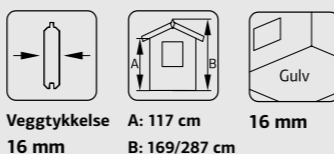

Veggtykkelse 16 mm A: 117 cm B: 169/287 cm 16 mm Gulv