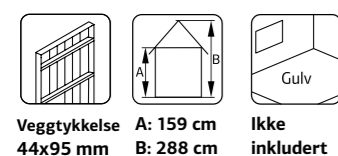

Veggtykkelse 44x95 mm A: 159 cm B: 288 cm Ikke inkludert