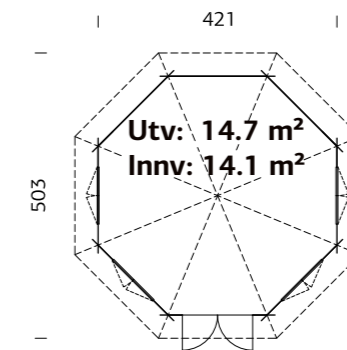

SPESIFIKASJONER

Diameter: 421 cm
Dør: 2-lags isolerglass 3-6-3 mm
Vindu: 2-lags isolerglass 3-6-3 mm
Vindu, åpningsmål: 90x134 cm
Døråpning, mål: 114x186 cm
Dørterskel: lav, terskelplate med rustfritt stål
Takbord: 16 mm
Takareal: 24,0 m²
Takvinkel: 32,0°
Brutto utv. Areal: 14,7 m²
Bjelkelag: 60x80 mm imp
Vekt: 1234 kg
Pakke: 445x118x101 cm