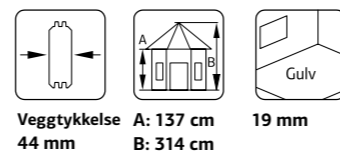

Koselig og tradisjonsrik grillhytte. Kan også benyttes som badstue. Leveres med pre-fabrikkerte takelementer. Produktet leveres ubehandlet uten taktekke. Grill med pipe kjøpes som tillegg (se side 155)

TILLEGG: Grill med bordplater, grillhette, pipe og pipehatt.

Koselig og tradisjonsrik grillhytte. Kan også benyttes som badstue. Leveres med pre-fabrikkerte takelementer. Produktet leveres ubehandlet uten taktekke. Grill med pipe kjøpes som tillegg (se under)

TILLEGG: Grill med bordplater, grillhette, pipe og pipehatt.

PALMAKO GRILL INKL PIPE FOR GRILLHYTTE EVA

ART.NR: 102789
NOBB: 53346614
PRIS: Kr. 40 900,-

SPESIFIKASJONER
Vekt: 60 kg
Pakke: 120x100x145 cm