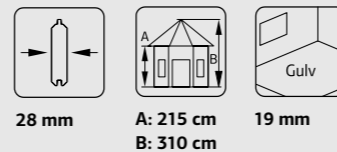

LYSTHUS VERONICA 2 6,7 m²

ART.NR: 103744
NOBB: 54376193
PRIS: Kr. 44 900,-

2 vinduer. 2-lags isolerglass.
Ferdigproduserte tak- og veggelementer.
Produktet leveres ubehandlet uten taktekke.

LYSTHUS VERONICA 4 6,7 m²

ART.NR: 103748
NOBB: 53346561
PRIS: Kr. 48 900,-

4 vinduer. 2-lags isolerglass.
Ferdigproduserte tak- og veggelementer.
Produktet leveres ubehandlet uten taktekke.

SPESIFIKASJONER

Diameter: 289 cm
Dør: 2-lags isolerglass 3-6-3 mm
Vindu: 2-lags isolerglass 3-6-3 mm
Vindu, åpningsmål: 102x104 cm
Døråpning, mål: 112x181 cm
Dørterskel: Hardtre
Takbord: 16 mm
Takareal: 12,6 m²
Takvinkel: 32,0°
Brutto utv. Areal: 6,9 m²
Bjelkelag: 45x70 mm imp
Vekt: 572 kg
Pakke: 236x170x90 cm

SPESIFIKASJONER

Diameter: 289 cm
Dør: 2-lags isolerglass 3-6-3 mm
Vindu: 2-lags isolerglass 3-6-3 mm
Vindu, åpningsmål: 102x104 cm
Døråpning, mål: 102x174 cm
Dørterskel: Hardtre
Takbord: 16 mm
Takareal: 12,6 m²
Takvinkel: 32,0°
Brutto utv. Areal: 6,9 m²
Bjelkelag: 45x70 mm imp
Vekt: 552 kg; 226 kg
Pakke: 235x170x96 cm

LYSTHUS HANNA 14,1 m²

ART.NR: 106185
NOBB: 53346633
PRIS: Kr. 83 900,-

SPESIFIKASJONER

Diameter: 421 cm
Dør: 2-lags isolerglass 3-6-3 mm
Vindu: 2-lags isolerglass 3-6-3 mm
Vindu, åpningsmål: 90x134 cm
Døråpning, mål: 114x186 cm
Dørterskel: lav, terskelplate med rustfritt stål
Takbord: 16 mm
Takareal: 24,0 m²
Takvinkel: 32,0°
Brutto utv. Areal: 14,7 m²
Bjelkelag: 60x80 mm imp
Vekt: 1234 kg
Pakke: 445x118x101 cm

4 vinduer. 2-lags isolerglass.
Ferdigproduserte takelementer.
Produktet leveres ubehandlet uten taktekke.