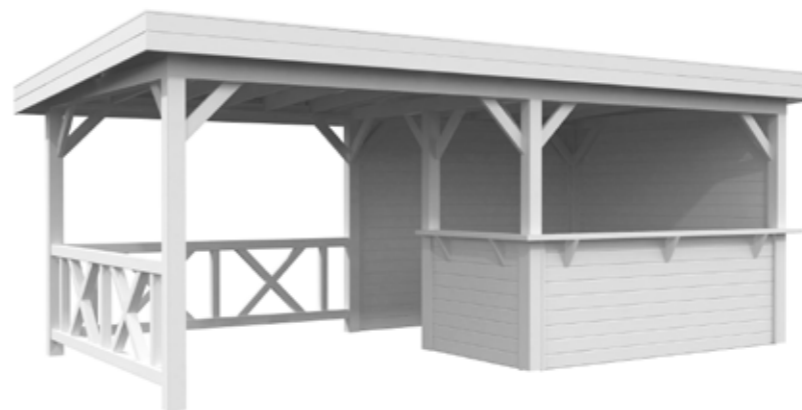

PAVILJONG LENNA 310 16,6 m² (uten gulv)

ART.NR: 111348
NOBB: 60163192
PRIS: Kr. 73 900,-

Kraftige limtrekonstruksjon.
Produktet leveres ubehandlet uten taktekke.

TILLEGSPRODUKTER
Gulvsett.

GULVSETT PAVILJONG LENNA 310 16,6 m²

ART.NR: 103090
NOBB: 53346652
PRIS: Kr. 9 490,-

Trykkimpregnert brun

SPESIFIKASJONER

Mål på tommer: 467x617 cm
Takbord: 19 mm
Takareal: 36,8 m²
Takvinkel: 25,0°
Brutto utv. Areal: 25,0 m²
Vekt: 1808 kg
Pakke: 600x118x65 cm

28 mm A: 210 cm B: 245 cm NB! Gulvsett kjøpes separat! 28 mm, impregnert

Bjelkelag: 45x70 mm imp. brun
Vekt: 180 kg
Pakke: 300x59x32 cm

NB! Gulvsett er 8,3 m². Ønskes gulvsett til hele paviljongen må det bestilles 2 stk.