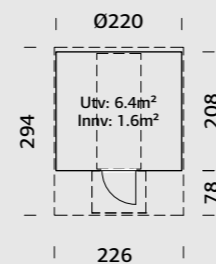

SPESIFIKASJONER

Utv. mål: 220x290 cm
Dør: Herdet glass 4 mm
Døråpning, mål: 50x161cm
Takareal: 10,4 m²
Brutto utv. Areal: 6,4 m²
Bjelkelag: 90x225 mm imp
Vekt: 780 kg/ 130 kg
Pakke: 320x118x84 cm/ 190x118x29 cm