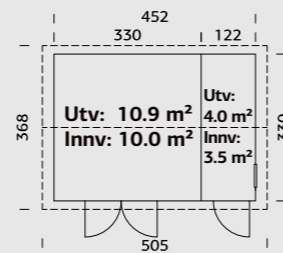

SPESIFIKASJONER

Utv. mål: 452x330 cm
Dør: Isolert
Vindu: Glass, 4 mm
Fast vindu, mål: 51x55 cm
Døråpning, mål: 78x181 cm, 138x181 cm
Dorterskel: Hardtre
Takbord: 19 mm
Takareal: 18,8 m²
Takvinkel: 15,0°
Brutto utv. Areal: 14,9 m²
Bjelkelag: 45x70 mm imp
Vekt: 1165 kg
Pakke: 620x118x89 cm