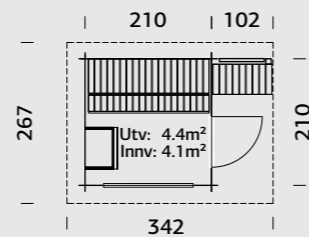

BADSTUHYTTE SANNA 4,1 m²

ART.NR: 110741
NOBB: 60153977
PRIS: Kr. 61 900,-

Koselig liten badstuhytte med glassdør og vindu. Sittebenker i to høyder for ønsket temperaturnivå, samt skjermet inngangsparti. Leveres ubehandlet som byggesett eks taktekke. Badstuovn kjøpes separat.

NYHET

SPESIFIKASJONER

Utv. mål: 210x210 cm
Vindu, åpningsmål: 132x81 cm
Dør: 2-lags isolérglass 4-9-4 mm
Døråpning, mål: 67x183 cm
Takareal: 8,9 m²
Takvinkel: 6,4°
Brutto utv. Areal: 4,4 m²
Vekt: 770 kg
Pakke: 445x118x68 cm

BADSTUHYTTE SANNA 4,1+5,9 m²

ART.NR: 111001
NOBB: 60163100
PRIS: Kr. 73 900,-

Koselig liten badstuhytte med glassdør og vindu. Sittebenker i to høyder for ønsket temperaturnivå, samt overbygget inngangsparti med sittebenk. Leveres ubehandlet som byggesett eks taktekke. Badstuovn kjøpes separat.

NYHET

SPESIFIKASJONER

Utv. mål: 490x210 cm
Vindu, åpningsmål: 132x81 cm
Dør: 2-lags isolérglass 4-9-4 mm
Døråpning, mål: 67x183 cm
Takareal: 14,4 m²
Takvinkel: 6,3°
Brutto utv. Areal: 14,4 m²
Vekt: 770 kg
Pakke: 445x118x68 cm

BADSTUHYTTE SANNA 6,8 m²

ART.NR: 110526
NOBB: 60155097
PRIS: Kr. 85 900,-

110175

Koselig badstuhytte med omkleddingsrom. Glassdør og vinduer gir utsikt og naturlig lys. Sittebenker i to høyder for ønsket temperaturnivå, samt skjermet inngangsparti. Leveres ubehandlet som byggesett eks taktekke. Badstuovn kjøpes separat.

NYHET

SPESIFIKASJONER

Utv. mål: 350x210 cm
Vindu, åpningsmål: 60x149/132x81 cm
Dør: 2-lags isolérglass 4-9-4 mm
Døråpning, mål: 59x179/67x183 cm
Takareal: 12,6 m²
Takvinkel: 6,3°
Brutto utv. Areal: 7,4 m²
Vekt: 897 kg
Pakke: 600x118x67 cm

BADSTUHYTTE SANNA 6,8+5,9 m²

ART.NR: 111002
NOBB: 60169839
PRIS: Kr. 97 900,-