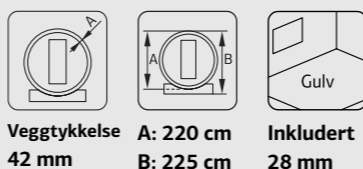

A: 220 cm
B: 225 cm

Inkludert
28 mm

NYHET

SPESIFIKASJONER

Utv. mål: 220x290 cm
Dør: Herdet glass 4 mm
Døråpning, mål: 50x161cm
Takareal: 10,4 m²
Brutto utv. Areal: 6,4 m²
Bjelkelag: 90x225 mm imp
Vekt: 780 kg/ 130 kg
Pakke: 320x118x84 cm/ 190x118x29 cm