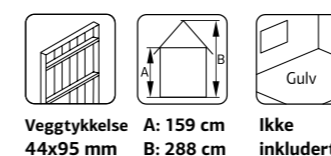

Døråpning, mål: 138x183 cm

Takareal: 26,9 m²

Takvinkel: 39,0°

Brutto utv. Areal: 19,9 m²

Vekt: 1350 kg

Pakke: 602x118x43 cm

Åpningsbart takvindu

Stort og romantisk veksthus eller lysthus i klassisk engelsk stil. Med et innbydende inngangsparti og dører på 3 sider er det rikelig med plass til både dyrkning og sosialt samvær med familie og venner. En god sittegruppe passer fint inn om man vil slappe av blant egenproduserte blomster og grønnsaker.