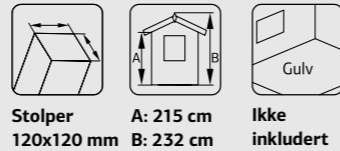

SPESIFIKASJONER

Utv. mål: 360x512 cm
Takbord: 19 mm
Takareal: 18,0 m²
Takvinkel: 1,1°
Brutto utv. Areal: 11,7 m²
Vekt: 645 kg
Pakke: 600x118x32 cm
Snølast: 150 kg/m²