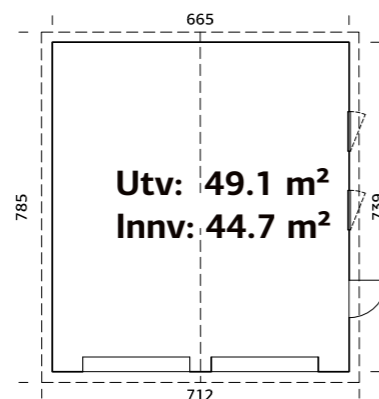

Veggtykkelse 160 mm   **A: 216 cm**   **Ikke inkludert**
B: 357 cm

Midtstolpe mellom portåpninger kan fjernes slik at hel dobbeltport kan monteres i stedet for 2 enkle porter. Portåpning uten midtstolpe: 452,8x189 cm