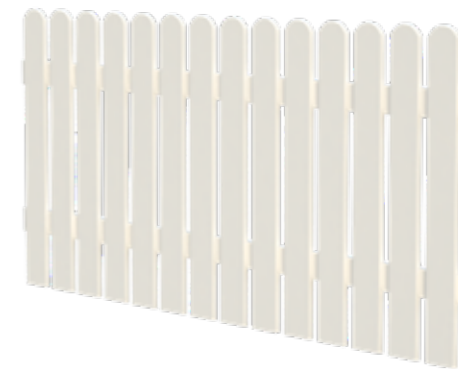

SPESIFIKASJONER

Element mål (bxh): 1800x800 mm
Gjerdepanel: 16x95 mm
Spikerslag: 19x70 mm
Vekt: 8,5 kg
Pakke: 180x80x3,5 cm

Ant. pr. pall 16

Klassisk hvitmalt gjerde på 80 cm høyde med buet topp.

Sjekk tips om montering av gjerder på side 38.
Informasjon om stolper og festemateriell – Se side 36 og 37.

Hengsler og portlås er ikke inkludert. Se side 37.

PORT KELDA 8 HVITMALT

ART.NR: 108334
NOBB: 55288266
PRIS: Kr. 799,-

Element mål (bxh): 900x800 mm

Ant. pr. pall 10

Hengsler og portlås er ikke inkludert. Se side 37.