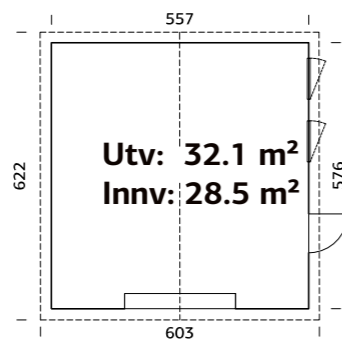

SPESIFIKASJONER

Utv. mål: 557x576 cm

Dør: Isolert

Vindu: 2-lags isolérglass 3-9-3 mm

Vindu, åpningsmål: 69x38 cm

Portåpning, mål: 221x188 cm

Døråpning, mål: 78x191 cm

Dørterskel: Hardtre

Takbord: 19 mm

Takareal: 39,8 m²

Takvinkel: 20,0°

Brutto utv. Areal: 32,1 m²

Vekt: 940 kg; 940 kg

Pakke: 650x120x118 cm; 650x120x118 cm

Snølast: 250 kg/m²