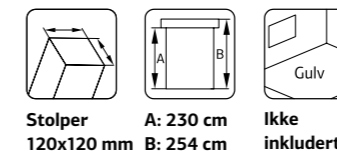

SPESIFIKASJONER

Mål på tømmer: 349x349 cm
Takbord: 19 mm
Takareal: 15,1 m²
Takvinkel: 1,3°
Brutto utv. Areal: 12,2 m²
Vekt: 464 kg
Pakke: 445x118x35 cm

Stolper
120x120 mm

A: 230 cm
B: 254 cm

Ikke inkludert