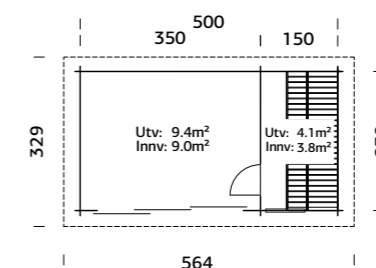

SPESIFIKASJONER

Utv. mål: 500x270 cm

Vindu, åpningsmål: 132x81 cm

Dør: 2-lags isolerglass 4-9-4 mm

Døråpning, mål: 67x183/176x187 cm

Takareal: 18,3 m²

Takvinkel: 4,9°

Brutto utv. Areal: 13,5 m²

Vekt: 1520 kg / 200 kg

Pakke: 600x118x87 cm / 290x121x42 cm