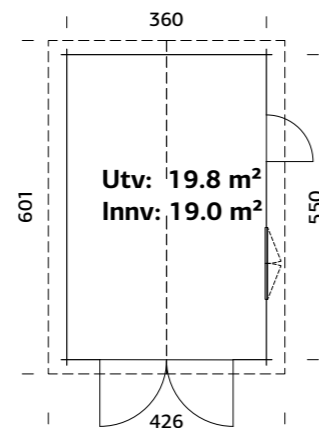

Veggtykkelse A: 217 cm
44 mm **B:** 276 cm **Ikke inkludert**

Roger er en serie garasjeboder som er enkle å montere selv dersom man er litt fingernem. 44 mm maskinlaftede tømmervegger. Boddør med sylinderlås og åpningsbare vinduer. Alle garasjeboder kan monteres speilvendt med dør og vindu på motsatt side. Leveres ubehandlet uten taktekke.