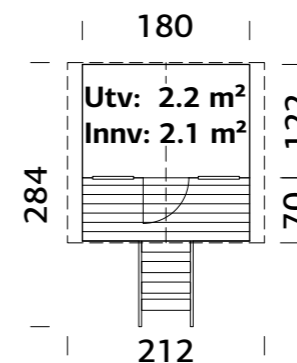

Morsomt lekehus på stolper. Kan også monteres uten stolper. Ferdig produserte veggelementer. Produktet leveres ubehandlet uten taktekke.