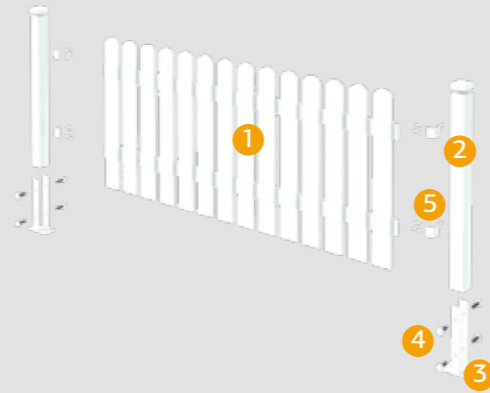

SLIK MONTERER DU GJERDER OG STAKITT

Palmakos gjerder og stakitt kan du enkelt montere selv. Benytt Palmakos stolper og festemateriell, og monter i henhold til skissen til høyre.

Der vil du se hvilke produkter du trenger og hvor de skal benyttes. Komplet oversikt over stolper og festemateriell finner du på side 36-37.

NB! Innfesting av stolpefot til underlag avhenger av underlaget. Be om råd hos din forhandler for å sikre en forsvarlig forankring.

- 1 Stakitt / Gjerde (element)
- 2 Stolpe (90x90 mm / 70x70 mm)
- 3 Stolpefot (90 mm / 70 mm)
- 4 Skruesett til stolpefot
- 5 Festebeslag til gjerde

SLIK MONTERER DU LEVEGGER

Palmakos levegger kan du enkelt montere selv. Benytt Palmakos stolper og festemateriell, og monter i henhold til skissen til høyre.

Der vil du se hvilke produkter du trenger og hvor de skal benyttes. Komplet oversikt over stolper og festemateriell finner du på side 36-37.

NB! Innfesting av stolpefot til underlag avhenger av underlaget. Be om råd hos din forhandler for å sikre en forsvarlig forankring.

- 1 Levegg (element)
- 2 Stolpe (90x90 mm)
- 3 Stolpefot (90 mm)
- 4 Skruesett til stolpefot
- 5 Festebeslag til levegg