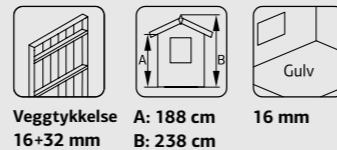

SPESIFIKASJONER

Utv. mål: 233x239 cm
Dør: Isolert
Vindu dør: Isoler glass
Døråpning, mål: 78x181 cm
Dørterskel: Hardtre
Takbord: 16 mm
Takareal: 11,9 m²
Takvinkel: 21,0°
Brutto utv. Areal: 5,6 m²
Bjelkelag: 32x40 mm
Vekt: 381 kg
Pakke: 240x118x80 cm