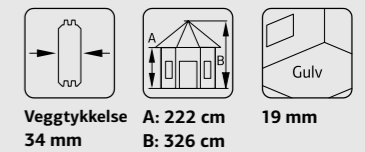

SPESIFIKASJONER

Diameter: 337 cm
Dør: 2-lags isolérglass 3-6-3 mm
Vindu: 2-lags isolérglass 3-6-3 mm
Vindu, åpningsmål: 90x123 cm
Døråpning, mål: 120x181 cm
Dorterskel: Hardtre
Takbord: 16 mm
Takareal: 15,3 m²
Takvinkel: 32,0°
Brutto utv. Areal: 9,4 m²
Bjelkelag: 45x70 mm imp
Vekt: 552; 226 kg
Pakke: 235x142x81 cm, 250x165x57 cm