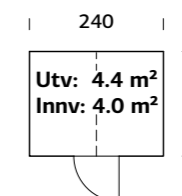

Veggykkelse A: 159 cm
44x95 mm B: 286 cm

Ikke inkludert

BOD TIL EMILIA VEKSTHUS

ART.NR: 109394
NOBB: 58076578
PRIS: Kr. 26 900,-

Passer til Emilia 5,4 og 8,2. Utmerket til oppbevaring av redskaper og annet hageutstyr. Trykkimpregnert vintage. Produktet leveres ubehandlet uten taktekke.