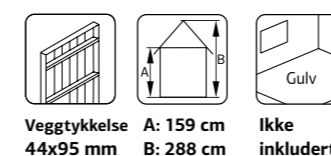

Veggtykkelse 44x95 mm A: 159 cm B: 288 cm Ikke inkludert