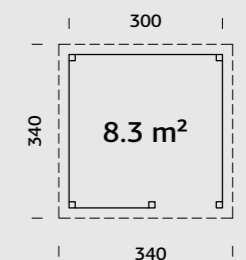

SPESIFIKASJONER

Diameter: 465 cm
Takbord: 19 mm
Takareal: 27,2 m²
Takvinkel: 25,0°
Brutto utv. Areal: 18,0 m²
Vekt: 1064 kg
Pakke: 320x118x93 cm