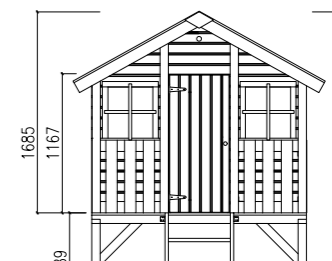

SPESIFIKASJONER

Utv. mål: 180x122(190) cm
Dør/vindu glass: Akrylglass
Fast vindu, mål: 38x44 cm
Døråpning, mål: 51x115 cm
Takbord: 16 mm
Takareal: 4,6 m²
Takvinkel: 29,0°
Brutto utv. Areal: 2,2 m²
Bjelkelag: 70x70 mm
Vekt: 266 kg
Pakke: 190x118x46 cm