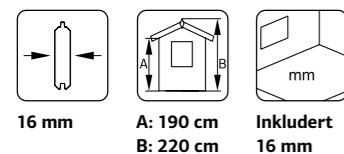

16 mm   A: 190 cm   Inkludert
B: 220 cm   16 mm

Ferdig produserte veggelementer.
Produktet leveres ubehandlet uten taktekke.