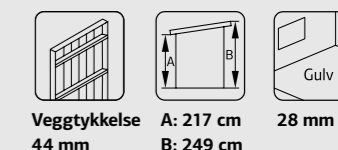

SPESIFIKASJONER

Utv. mål: 630x230 cm
Vindu, åpningsmål: 60x149/132x81 cm
Dør: 2-lags isolérglass 4-9-4 mm
Døråpning, mål: 59x179/67x183 cm
Takareal: 18,4 m²
Takvinkel: 6,3°
Brutto utv. Areal: 13,3 m²
Vekt: 860 kg / 260 kg
Pakke: 600x118x68 cm / 320x118x26 cm