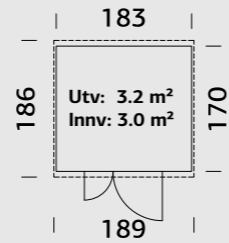

BOD LEIF 3,0 m²

ART.NR: 101071
NOBB: 53345346
PRIS: Kr. 12 490,-

Ferdig produserte veggelementer.
Produktet leveres ubehandlet uten taktekke.

SPESIFIKASJONER

Utv. mål: 183x170 cm
Døråpning, mål: 102x182 cm
Takbord: 16 mm
Takareal: 3,5 m²
Takvinkel: 12,0°
Brutto utv. Areal: 3,2 m²
Bjelkelag: 32x40 mm
Vekt: 266 kg
Pakke: 190x118x47 cm

BOD LEIF 4,5 m²

ART.NR: 101081
NOBB: 53101913
PRIS: Kr. 16 990,-

Ferdig produserte veggelementer.
Produktet leveres ubehandlet uten taktekke.

SPESIFIKASJONER

Utv. mål: 273x170 cm
Døråpning, mål: 102x182 cm
Takbord: 16 mm
Takareal: 5,2 m²
Takvinkel: 12,0°
Brutto utv. Areal: 4,6 m²
Bjelkelag: 32x40 mm
Vekt: 338 kg
Pakke: 190x118x57 cm

BOD LEIF 3,0+ 2,9 m²

ART.NR: 110981
NOBB: 60145572
PRIS: Kr. 17 990,-

SPESIFIKASJONER

Utv. mål: 183x170 cm
Døråpning, mål: 102x182 cm
Takbord: 16 mm
Takareal: 3,5 m²
Takvinkel: 12,0°
Brutto utv. Areal: 3,2 m²
Bjelkelag: 32x40 mm
Vekt: 266 kg
Pakke: 190x118x47 cm

BOD LEIF 4,5+2,9 m²

ART.NR: 111018
NOBB: 60145573
PRIS: Kr. 22 990,-

SPESIFIKASJONER

Utv. mål: 273x170 cm
Døråpning, mål: 102x182 cm
Takbord: 16 mm
Takareal: 5,2 m²
Takvinkel: 12,0°
Brutto utv. Areal: 4,6 m²
Bjelkelag: 32x40 mm
Vekt: 338 kg
Pakke: 190x118x57 cm