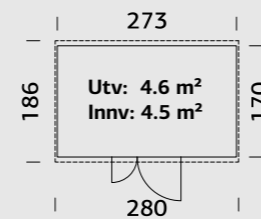

BOD LEIF 3,0 m²

ART.NR: 101071
NOBB: 53345346
PRIS: Kr. 12 490,-

Ferdig produserte veggelementer.
Produktet leveres ubehandlet uten taktekke.

SPESIFIKASJONER

Utv. mål: 183x170 cm
Døråpning, mål: 102x182 cm
Takbord: 16 mm
Takareal: 3,5 m²
Takvinkel: 12,0°
Brutto utv. Areal: 3,2 m²
Bjelkelag: 32x40 mm
Vekt: 266 kg
Pakke: 190x118x47 cm

BOD LEIF 4,5 m²

ART.NR: 101081
NOBB: 53101913
PRIS: Kr. 16 990,-

Ferdig produserte veggelementer.
Produktet leveres ubehandlet uten taktekke.

SPESIFIKASJONER

Utv. mål: 273x170 cm
Døråpning, mål: 102x182 cm
Takbord: 16 mm
Takareal: 5,2 m²
Takvinkel: 12,0°
Brutto utv. Areal: 4,6 m²
Bjelkelag: 32x40 mm
Vekt: 338 kg
Pakke: 190x118x57 cm

BOD LEIF 3,0+ 2,9 m²

ART.NR: 110981
NOBB: 60145572
PRIS: Kr. 17 990,-

SPESIFIKASJONER

Utv. mål: 183x170 cm
Døråpning, mål: 102x182 cm
Takbord: 16 mm
Takareal: 3,5 m²
Takvinkel: 12,0°
Brutto utv. Areal: 3,2 m²
Bjelkelag: 32x40 mm
Vekt: 266 kg
Pakke: 190x118x47 cm

BOD LEIF 4,5+2,9 m²

ART.NR: 111018
NOBB: 60145573
PRIS: Kr. 22 990,-

SPESIFIKASJONER

Utv. mål: 273x170 cm
Døråpning, mål: 102x182 cm
Takbord: 16 mm
Takareal: 5,2 m²
Takvinkel: 12,0°
Brutto utv. Areal: 4,6 m²
Bjelkelag: 32x40 mm
Vekt: 338 kg
Pakke: 190x118x57 cm