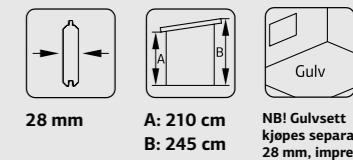

28 mm

A: 210 cm
B: 245 cm

NB! Gulvsett kjøpes separat!
28 mm, impregnert

Bjelkelag: 45x70 mm imp. brun
Vekt: 180 kg
Pakke: 300x59x32 cm