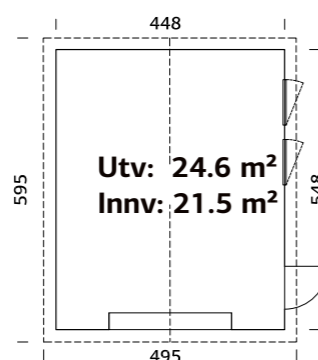

SPESIFIKASJONER

Utv. mål: 448x548 cm
Dør: Isolert
Vindu: 2-lags isolérglass 3-9-3 mm
Vindu, åpningsmål: 69x38 cm
Portåpning, mål: 221x188 cm
Døråpning, mål: 78x191 cm
Dørterskel: Hardtre
Takbord: 19 mm
Takareal: 30,4 m²
Takvinkel: 20,0°
Brutto utv. Areal: 24,6 m²
Vekt: 990 kg; 880 kg
Pakke: 650x118x88,5 cm; 650x118x88 cm
Snølast: 250 kg/m²