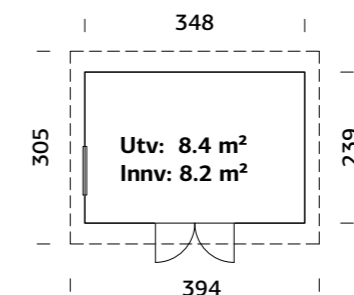

Ferdig produserte veggelementer: 32x40 mm spikerslag, samt 16 mm høvlet kledning. Isolert dør med sylindrelås. Produktet leveres ubehandlet uten taktekke.