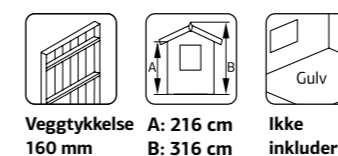

SPESIFIKASJONER

Utv. mål: 448x548 cm
Dør: Isolert
Vindu: 2-lags isolérglass 3-9-3 mm
Vindu, åpningsmål: 69x38 cm
Portåpning, mål: 221x188 cm
Døråpning, mål: 78x191 cm
Dørterskel: Hardtre
Takbord: 19 mm
Takareal: 30,4 m²
Takvinkel: 20,0°
Brutto utv. Areal: 24,6 m²
Vekt: 990 kg; 880 kg; 156 kg
Pakke: 650x118x88,5 cm; 650x118x88 cm; 230x40x76 cm
Snølast: 250 kg/m²

Elementbasert garasje som er enkel å montere selv dersom du er litt fingernem. Produsert i prefabrikkerte veggelementer (se side 78). Isolert boddør med sylindrelås og åpningsbare vinduer med isolerglass. Dør- og vinduselementer kan plasseres valgfritt etter ønske. Manuell leddport. Snølast 350 kg/m². Produktet leveres ubehandlet uten taktekke.