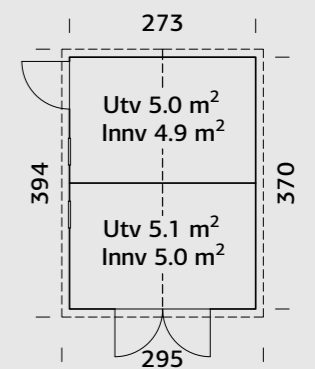

SPESIFIKASJONER

Vegg mål: 273x370 cm
Dør/vindu glass: Plexiglass
Fast vindu, mål: 44x44 cm
Døråpning, mål: 75x169 cm, 138x182 cm
Takbord: 16 mm
Takareal: 12,0 m²
Takvinkel: 15,0°
Brutto utv. Areal: 10,1 m²
Vekt: 576 kg
Pakke: 190x118x96 cm