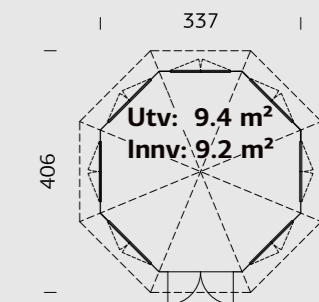

PALMAKO LYSTHUS, PAVILJONGER OG GRILLHYTTER

Et lysthus eller en paviljong i hagen skaper et grunnlag for en lun atmosfære og trivsel. Et naturlig samlingspunkt for familie og venner, et sted å dele god mat og drikke. Du bygger en av våre modeller enkelt selv i løpet av en helg, og skaper et sted for avkobling og nytelse i en hektisk hverdag. Våre paviljonger er også perfekte som tak over utendørs SPA.

Scan QR koden – Se video av monteringsprinsippene for et av Palmako lysthus.

LYSTHUS VERONICA 4 9,2 m²

ART.NR: 107374
NOBB: 53346576
PRIS: Kr. 61 900,-

4 vinduer. 2-lags isolérglass.
Ferdigproduserte tak- og veggelementer.
Produktet leveres ubehandlet uten taktekke.

SPESIFIKASJONER

Diameter: 337 cm
Dør: 2-lags isolérglass 3-6-3 mm
Vindu: 2-lags isolérglass 3-6-3 mm
Vindu, åpningsmål: 90x123 cm
Døråpning, mål: 120x181 cm
Dorterskel: Hardtre
Takbord: 16 mm
Takareal: 15,3 m²
Takvinkel: 32,0°
Brutto utv. Areal: 9,4 m²
Bjelkelag: 45x70 mm imp
Vekt: 552; 226 kg
Pakke: 235x142x81 cm, 250x165x57 cm

LYSTHUS VERONICA 7 9,2 m²

ART.NR: 107373
NOBB: 53346580
PRIS: Kr. 69 900,-

7 vinduer. 2-lags isolérglass.
Ferdigproduserte tak- og veggelementer.
Produktet leveres ubehandlet uten taktekke.

SPESIFIKASJONER

Diameter: 337 cm
Dør: 2-lags isolérglass 3-6-3 mm
Vindu: 2-lags isolérglass 3-6-3 mm
Vindu, åpningsmål: 90x123 cm
Døråpning, mål: 120x181 cm
Dorterskel: Hardtre
Takbord: 16 mm
Takareal: 15,3 m²
Takvinkel: 32,0°
Brutto utv. Areal: 9,4 m²
Bjelkelag: 45x70 mm imp
Vekt: 472; 226 kg
Pakke: 236x142x83 cm; 250x165x57 cm