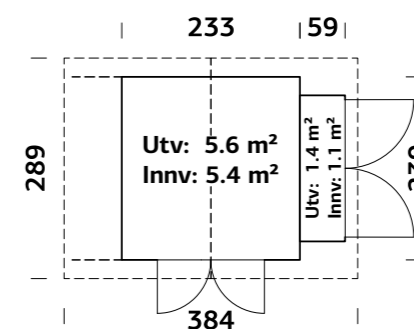

SPESIFIKASJONER

Utv. mål: 233x239 cm
Vindu dør: Akrylglass
Døråpning, mål: 135.4x182.5, 181x152 cm
Takbord: 16 mm
Takareal: 11,2 m²
Takvinkel: 21,0°
Brutto utv. Areal: 7,0 m²
Bjelkelag: 32x40 mm
Vekt: 525 kg
Pakke: 400x118x49 cm