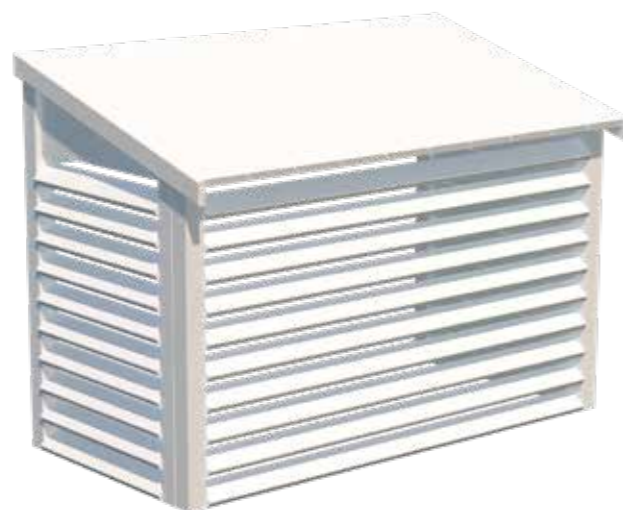

VARMEPUMPEDEKSEL EDWIN HVITMALT

ART.NR: 107233
NOBB: 53398535
PRIS: Kr. 2 490,-

SPESIFIKASJONER

Mål (bxd): 119x63 cm
Høyde foran / bak: 68/85 cm
Vekt: 25 kg
Pakke: 120x85x16 cm

Ant. pr. pall 7

Varmepumpedeksel i tre med skråstilte lameller for optimal skjerming og god luftgjennomstrømning for kjøling. Grunnet et strøk og overmalt 2 toppstrøk i RAL 9016. Kan enkelt overmales i husets farge.