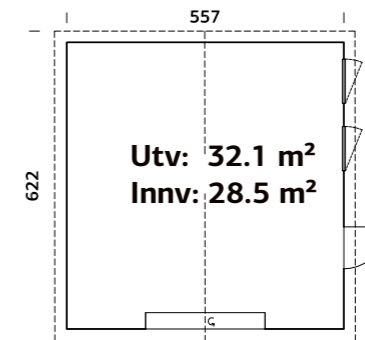

SPESIFIKASJONER

Utv. mål: 557x576 cm

Dør: Isolert

Vindu: 2-lags isolérglass 3-9-3 mm

Vindu, åpningsmål: 69x38 cm

Portåpning, mål: 221x188 cm

Døråpning, mål: 78x191 cm

Dørterskel: Hardtre

Takbord: 19 mm

Takareal: 39,8 m²

Takvinkel: 20,0°

Brutto utv. Areal: 32,1 m²

Vekt: 940 kg; 940 kg; 156 kg

Pakke: 650x120x120 cm;
650x120x120 cm; 230x40x80 cm

Snølast: 250 kg/m²

Veggtykkelse 160 mm
A: 216 cm
B: 337 cm
Ikke inkludert

Prisene er kun veiledende. Se mer informasjon om priser på katalogens bakside.

Elementbasert garasje som er enkel å montere selv dersom du er litt fingernem. Produsert i prefabrikkerte veggelementer (se side 78). Isolert boddør med sylindrelås og åpningsbare vinduer med isolerglass. Dør- og vinduselementer kan plasseres valgfritt etter ønske. Manuell leddport. Snølast 350 kg/m². Produktet leveres ubehandlet uten taktekke.