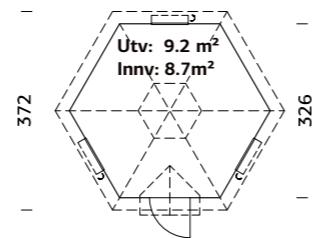

GRILLHYTTE EVA 8,7 m²

ART.NR: 104592
NOBB: 53346595
PRIS: Kr. 68 900,-

SPESIFIKASJONER

Diameter: 326 cm
Dør: 2-lags isolérglass 3-6-3 mm
Vindu: 2-lags isolérglass 3-6-3 mm
Vindu, åpningsmål: 59x41 cm
Døråpning, mål: 65x148 cm
Dørterskel: Hardtre
Takbord: 19 mm
Takareal: 18,0 m²
Takvinkel: 45,0°
Brutto utv. Areal: 9,2 m²
Bjelkelag: 60x80 mm imp
Vekt: 984 kg
Pakke: 445x118x85 cm