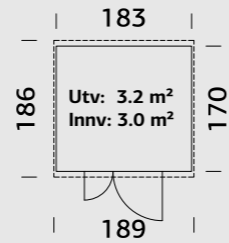

SPESIFIKASJONER

Utv. mål: 183x170 cm
Døråpning, mål: 102x182 cm
Takbord: 16 mm
Takareal: 3,5 m²
Takvinkel: 12,0°
Brutto utv. Areal: 3,2 m²
Bjelkelag: 32x40 mm
Vekt: 266 kg
Pakke: 190x118x47 cm