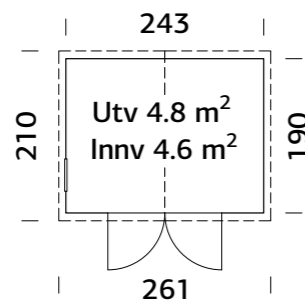

Ferdig produserte veggelementer.
Produktet leveres ubehandlet uten taktekke.