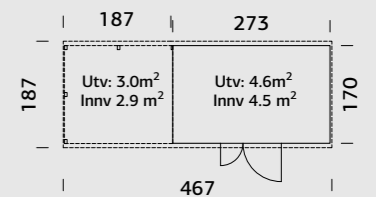

BOD LEIF 4,5+2,9 m²

ART.NR: 111018
NOBB: 60145573
PRIS: Kr. 22 990,-