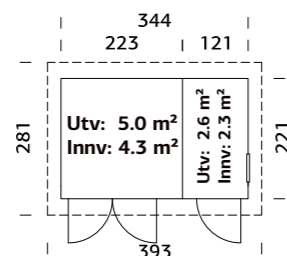

NORDIC BOD KALLE 16,9 m²

ART.NR: 101056
NOBB: 53345755
PRIS: Kr. 84 900,-

SPESIFIKASJONER

Utv. mål: 561x330 cm
Dør: Isolert
Vindu: Glass, 4 mm
Fast vindu, mål: 51x55 cm
Døråpning, mål: 78x181 cm, 138x181 cm
Dørterskel: Hardtre
Takbord: 19 mm
Takareal: 23,4 m²
Takvinkel: 4,4°
Brutto utv. Areal: 18,5 m²
Bjelkelag: 45x70 mm imp
Vekt: 1448 kg
Pakke: 620x118x105 cm

Veggtykkelse 18+70 mm
A: 210 cm
B: 259 cm
19 mm

Ferdig produserte veggelementer: 36x70 mm spikerslag, vindsperre samt 18 mm uhøvlet kledning. Isolerte dører med sylindrelås. Produktet leveres ubehandlet uten taktekke.

NORDIC BOD KALLE 6,6 m²

ART.NR: 101228
NOBB: 53345736
PRIS: Kr. 50 900,-

SPESIFIKASJONER

Utv. mål: 344x221 cm
Dør: Isolert
Vindu: Glass, 4 mm
Fast vindu, mål: 51x55 cm
Døråpning, mål: 78x181 cm, 138x181 cm
Dørterskel: Hardtre
Takbord: 19 mm
Takareal: 11,0 m²
Takvinkel: 4,8°
Brutto utv. Areal: 7,6 m²
Bjelkelag: 45x70 mm imp
Vekt: 768 kg
Pakke: 445x118x85 cm

Veggtykkelse 18+70 mm
A: 209 cm
B: 249 cm
19 mm

Ferdig produserte veggelementer: 36x70 mm spikerslag, vindsperre samt 18 mm uhøvlet kledning. Isolerte dører med sylindrelås. Produktet leveres ubehandlet uten taktekke.