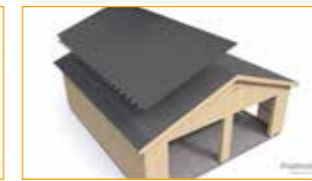

Monter taktekke etter ønske. (medfølger ikke)