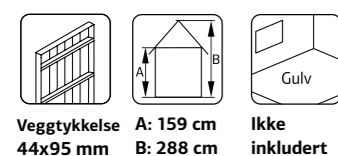

Utv. mål: 300x483 cm

Dør: Herdet glass, 4 mm

Vindu / Tak: Herdet glass, 4 mm

Takareal: 19,1 m²

Takvinkel: 39,0°

Brutto utv. Areal: 14,5 m²

Vekt: 980 kg

Pakke: 600x118x35 cm