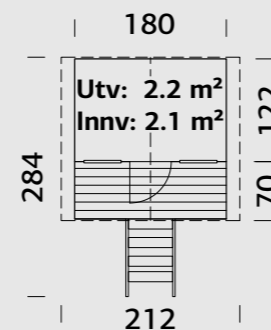

SPESIFIKASJONER

Utv. mål: 421x284 cm
Dør/vindu glass: Akrylglass
Fast vindu, mål: 38x44 cm
Døråpning, mål: 51x115 cm
Takbord: 16 mm
Takareal: 4,6 m²
Takvinkel: 29,0°
Brutto utv. Areal: 2,2 m²
Bjelkelag: 70x70 mm
Vekt: 270 kg; 30 kg
Pakke: 190x118x45 cm; 237x24x34 cm