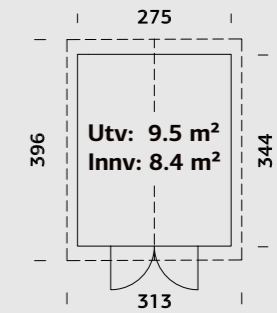

NORDIC BOD MARTIN 8,4 m²

ART.NR: 101086
NOBB: 53345785
PRIS: Kr. 46 900,-

SPESIFIKASJONER
Utv. mål: 275x344 cm
Dør: Isolert
Døråpning, mål: 138x181 cm
Dørterskel: Hardtre
Takbord: 19 mm
Takareal: 12,5 m²
Takvinkel: 20,0°
Brutto utv. Areal: 9,5 m²
Bjelkelag: 45x70 mm imp
Vekt: 788 kg
Pakke: 450x118x87 cm