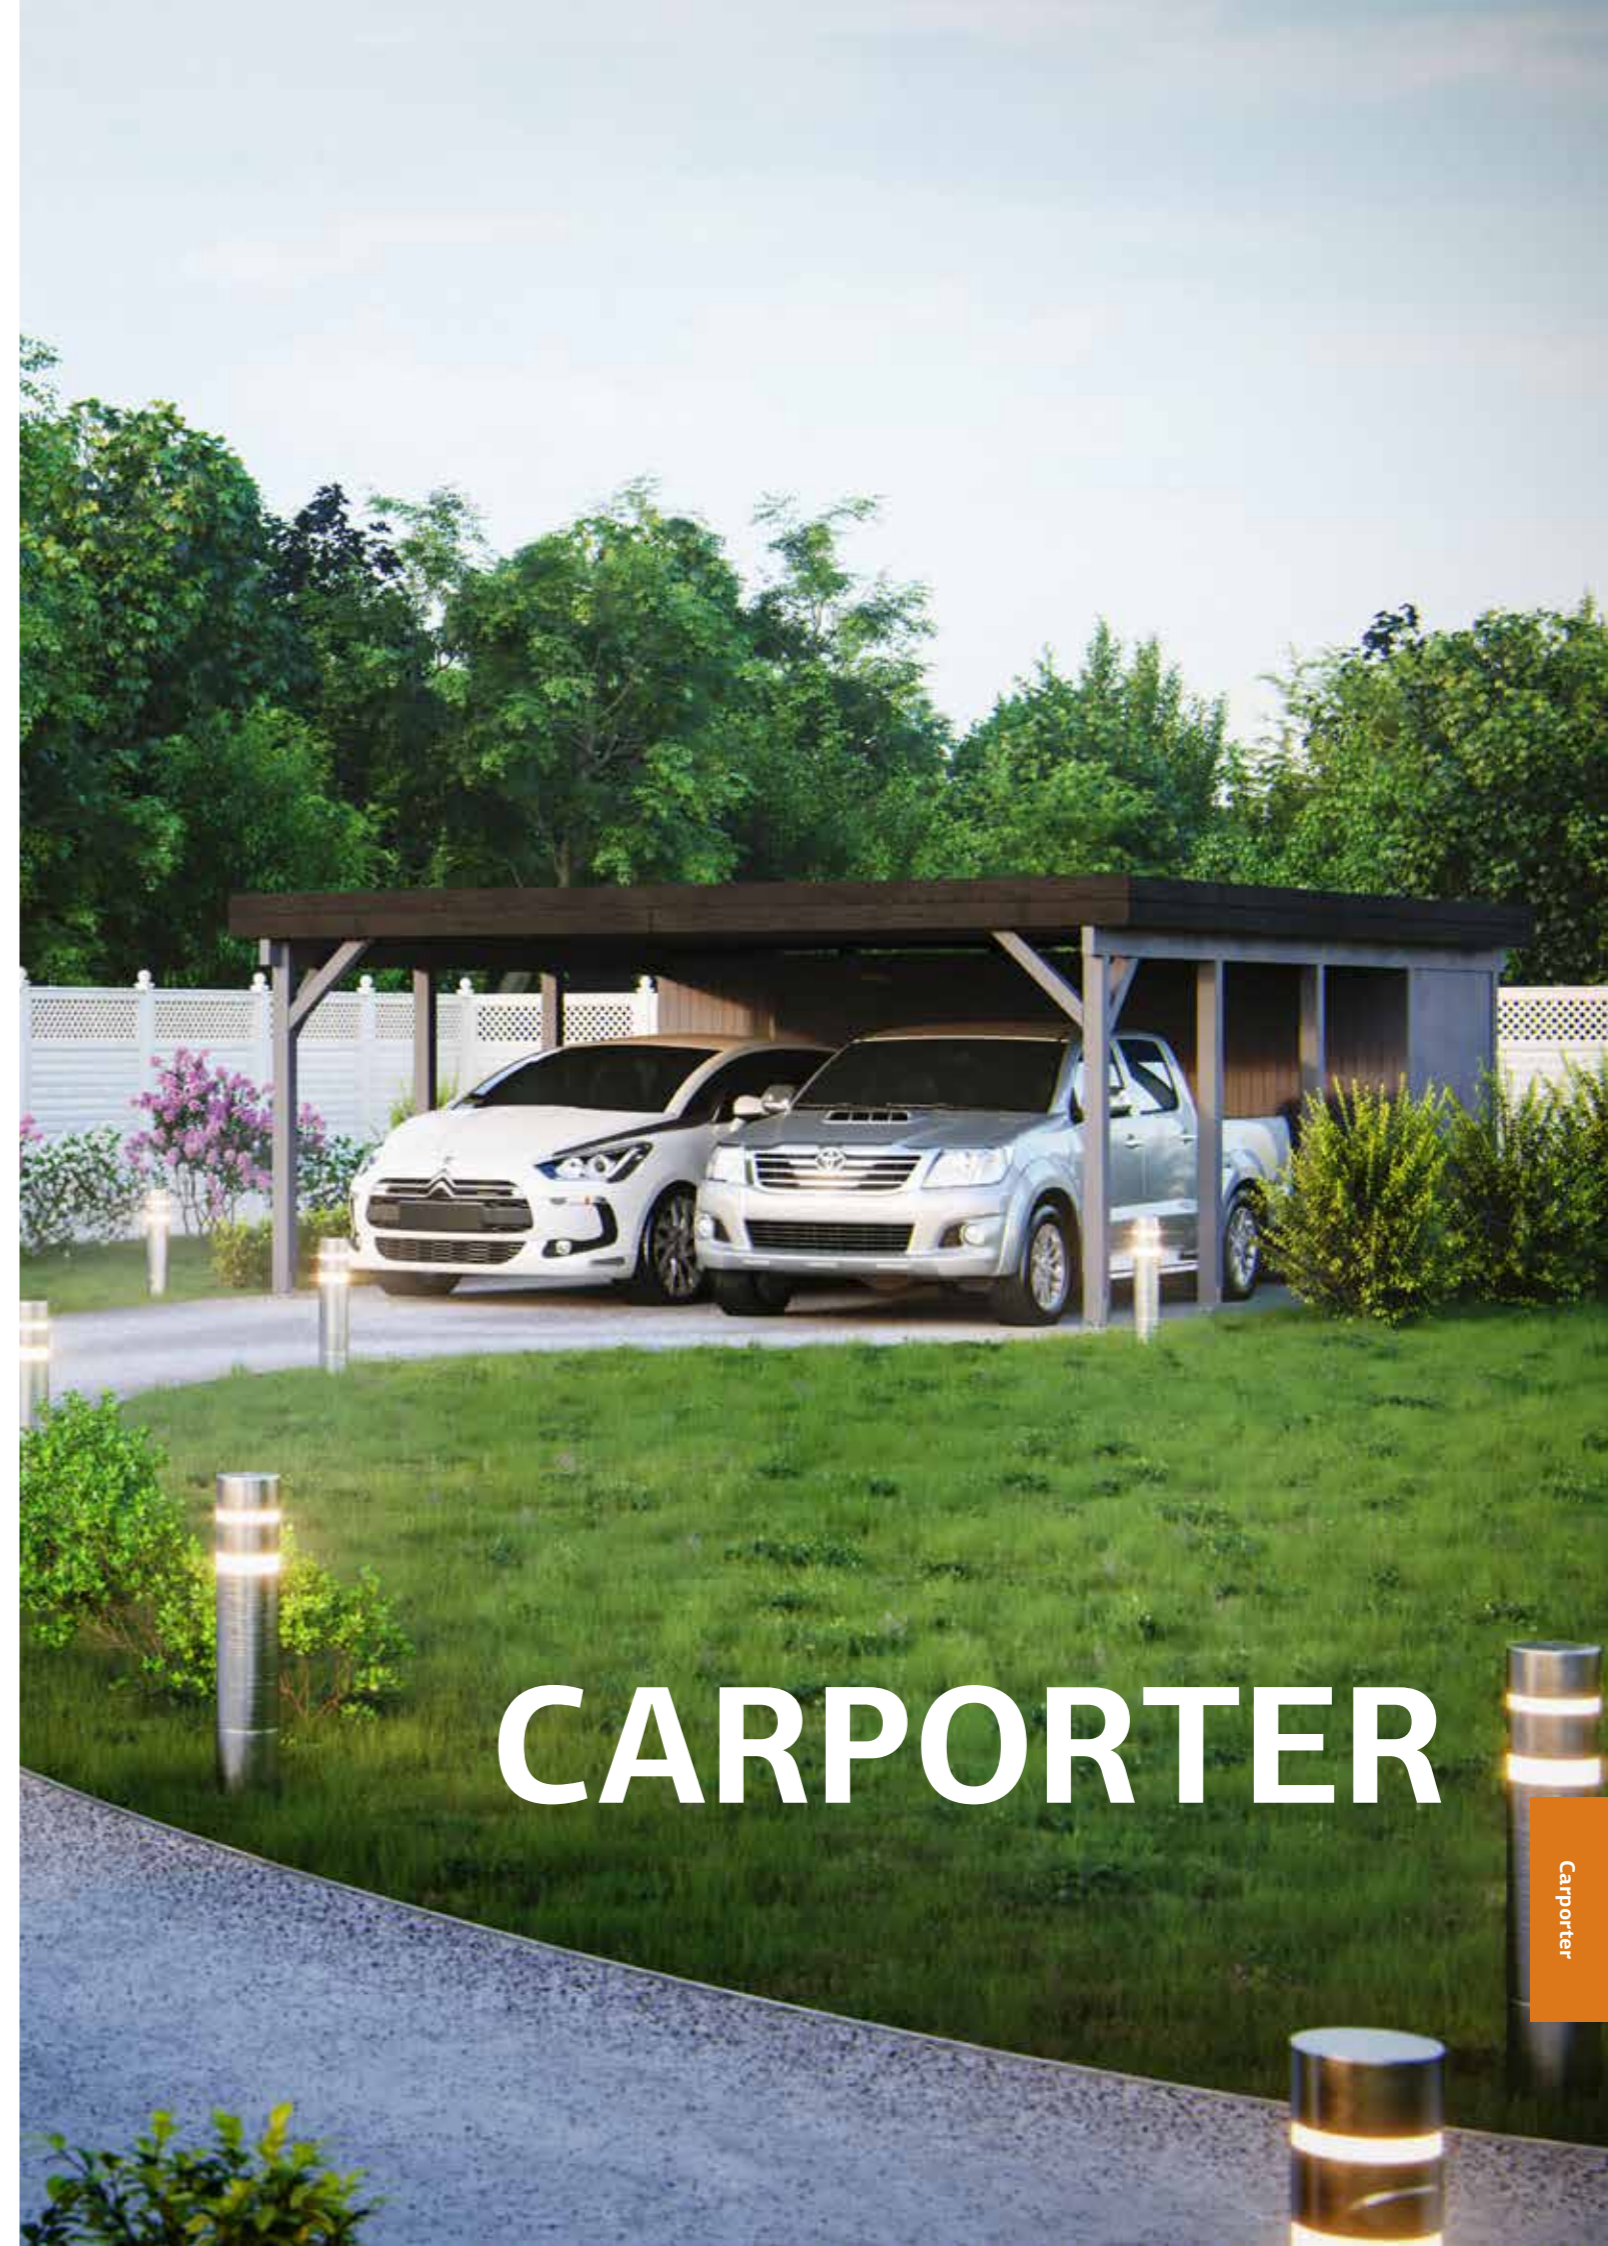

### SPESIFIKASJONER

**Vekt:** 13 kg  
**Pakke:** 320x30x17 cm

Leveres med 2 fjernkontroller.