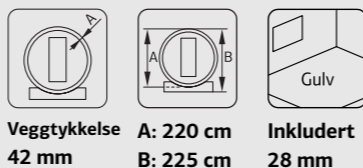

NYHET

SPESIFIKASJONER

Utv. mål: 220x290 cm
Dør: Herdet glass 4 mm
Døråpning, mål: 50x161cm
Takareal: 10,4 m²
Brutto utv. Areal: 6,4 m²
Bjelkelag: 90x225 mm imp
Vekt: 780 kg
Pakke: 320x118x85 cm

Veggtykkelse
42 mm