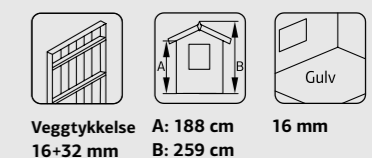

## BOD DAN 4,5 m<sup>2</sup>

ART.NR: 101176  
NOBB: 53345354  
PRIS: Kr. 15 990,-