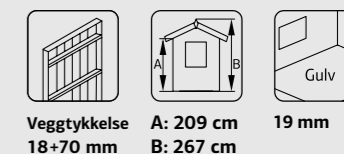

Ferdig produserte veggelementer:
36x70 mm spikerslag, vindsperre samt 18 mm
uhøvlet kledning. Isolert dør med sylinderlås.
Produktet leveres ubehandlet uten taktekke.