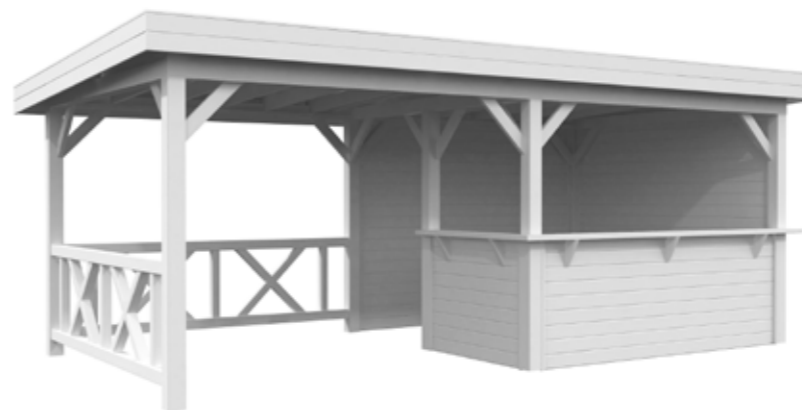

28 mm

A: 210 cm
B: 245 cm

NB! Gulvsett kjøpes separat!
28 mm, impregnert

Bjelkelag: 45x70 mm imp. brun
Vekt: 255 kg
Pakke: 300x59x36 cm

PAVILJONG LENNA 310 16,6 m² (uten gulv)

ART.NR: 111348
NOBB: 60163192
PRIS: Kr. 73 900,-