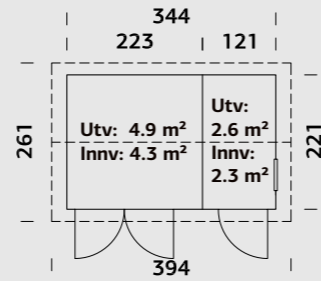

SPESIFIKASJONER

Utv. mål: 344x221 cm
Dør: Isolert
Vindu: Glass, 4 mm
Fast vindu, mål: 51x55 cm
Døråpning, mål: 78x181, 138x181 cm
Dorterskel: Hardtre
Takbord: 19 mm
Takareal: 10,3 m²
Takvinkel: 15,0°
Brutto utv. Areal: 7,6 m²
Bjelkelag: 45x70 mm imp
Vekt: 718 kg
Pakke: 445x118x86 cm

Veggtykkelse: 18+70 mm
A: 209 cm
B: 247 cm
19 mm Gulv