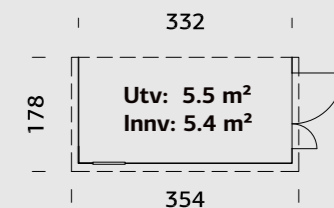

BOD MIA 5,4 m²

ART.NR: 101184
NOBB: 53345664
PRIS: Kr. 14 990,-

Praktisk veggbod for oppbevaring av hageredskaper etc. Ferdig produserte veggelementer. Bakvegg er ikke inkludert. Monteres mot eksisterende vegg. Dør kan også monteres på motsatt side. Produktet leveres ubehandlet uten taktekke.