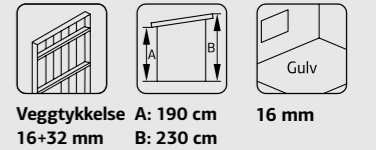

Veggtykkelse A: 190 cm
16+32 mm B: 230 cm
16 mm