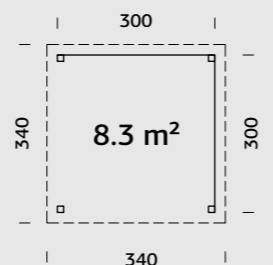

GULVSETT PAVILJONG LENNA 302 8,3 m²

ART.NR: 103090
NOBB: 53346652
PRIS: Kr. 9 490,-
Trykkimpregnert brun

SPESIFIKASJONER
Mål: 300x300 cm
Takbord: 19 mm
Takareal: 15,4 m²
Takvinkel: 25,0°
Brutto utv. Areal: 9,0 m²
Vekt: 649 kg
Pakke: 445x118x46 cm