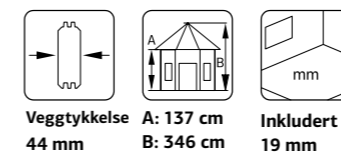

Koselig og tradisjonsrik grillhytte. Kan også benyttes som badstue. Leveres med pre-fabrikkerte takelementer. Produktet leveres ubehandlet uten taktekke. Grill med pipe kjøpes som tillegg (se side 155)

TILLEGG: Grill med bordplater, grillhette, pipe og pipehatt.

Koselig og tradisjonsrik grillhytte. Kan også benyttes som badstue. Leveres med pre-fabrikkerte takelementer. Produktet leveres ubehandlet uten taktekke. Grill med pipe kjøpes som tillegg (se under)

TILLEGG: Grill med bordplater, grillhette, pipe og pipehatt.

PALMAKO GRILL INKL PIPE FOR GRILLHYTTE EVA

ART.NR: 102789
NOBB: 53346614
PRIS: Kr. 40 900,-

SPESIFIKASJONER
Vekt: 60 kg
Pakke: 120x100x145 cm