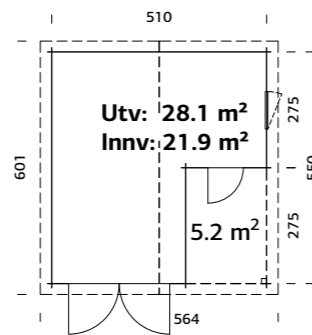

SPESIFIKASJONER

Utv. mål: 530x570 cm
Vindu: 2-lags isolérglass 3-6-3 mm
Vindu, åpningsmål: 78x89 cm
Portåpning, mål: 73x175, 225x194 cm
Takbord: 19 mm
Takareal: 35,4 m²
Takvinkel: 18,7°
Brutto utv. Areal: 28,1 m²
Vekt: 75 kg; 1865 kg
Pakke: 190x120x22 cm; 600x118x84 cm