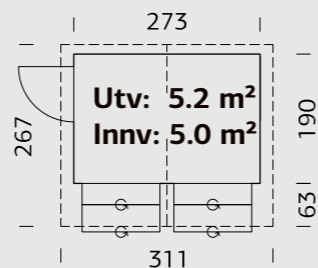

SALGSBOD STELLA 5,0 m²

ART.NR: 101137
NOBB: 53345804
PRIS: Kr. 20 900,-

Ferdig produserte veggelementer.
Produktet leveres ubehandlet uten taktekke.

TILLEGGSPRODUKTER

Gulvsett.

GULVSETT STELLA 5,0 m²

ART.NR: 102883
NOBB: 53345812
PRIS: Kr. 3 250,-

Bjelkelag: 32x40 mm imp
Gulvbord: 16 mm
Vekt: 60 kg
Pakke: 190x40x28 cm

SPESIFIKASJONER

Utv. mål: 273x190 cm
Vindu, åpningsmål: 118x82 cm
Døråpning, mål: 76x169 cm
Takbord: 16 mm
Takareal: 8,5 m²
Takvinkel: 14,6°
Brutto utv. Areal: 5,2 m²
Bjelkelag: –
Vekt: 425 kg
Pakke: 322x100x59 cm

Veggtykkelse A: 189 cm
16+32 mm   **B:** 229 cm   **NB! Gulvsett kjøpes separat!**
16 mm

SALGSBOD KIRA 7,7 m²

ART.NR: 109668
NOBB: 60052014
PRIS: Kr. 41 900,-

Moderne kiosk med salgluke.
Ferdig produserte veggelementer.
Produktet leveres ubehandlet uten taktekke.
Impregneret gulv.

SPESIFIKASJONER

Utv. mål: 355x290 cm
Vindu, åpningsmål: 202x103 cm
Døråpning, mål: 78x181 cm
Takbord: 19 mm
Takareal: 10,4 m²
Takvinkel: 7°
Brutto utv. Areal: 8,2 m²
Bjelkelag: 32x40 mm imp
Vekt: 680 kg
Pakke: 445x118x85 cm

Veggtykkelse A: 209 cm
16+32 mm   **B:** 264 cm   **19 mm**

SALGSBOD STELLA 8,2 m²

ART.NR: 101141
NOBB: 53345823
PRIS: Kr. 28 900,-

Ferdig produserte veggelementer.
Produktet leveres ubehandlet uten taktekke.

TILLEGGSPRODUKTER

Gulvsett.

GULVSETT STELLA 8,2 m²

ART.NR: 102924
NOBB: 53345838
PRIS: Kr. 5 250,-

Bjelkelag: 32x40 mm imp
Gulvbord: 16 mm
Vekt: 86 kg
Pakke: 260x40x30 cm

SPESIFIKASJONER

Utv. mål: 323x259 cm
Vindu, åpningsmål: 118x82 cm
Døråpning, mål: 76x169 cm
Takbord: 16 mm
Takareal: 12 m²
Takvinkel: 15°
Brutto utv. Areal: 8,4 m²
Bjelkelag: –
Vekt: 440 kg
Pakke: 400x100x78 cm

Veggtykkelse A: 189 cm
16+32 mm   **B:** 239 cm   **NB! Gulvsett kjøpes separat!**
16 mm