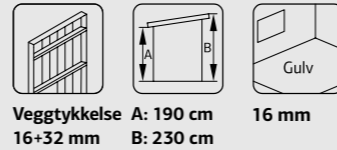

Veggtykkelse A: 190 cm
16+32 mm B: 230 cm
16 mm