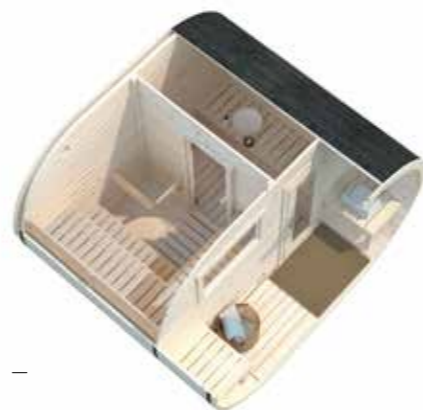

BADSTUTØNNE ANETTE 3,0+1,5 m²

ART.NR: 110071
NOBB: 60052642
PRIS: Kr. 78 900,-