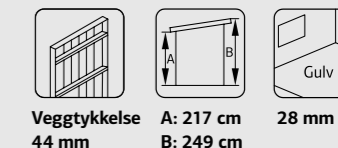

SPESIFIKASJONER

Utv. mål: 350x210 cm
Vindu, åpningsmål: 60x149/132x81 cm
Dør: 2-lags isolérglass 4-9-4 mm
Døråpning, mål: 59x179/67x183 cm
Takareal: 12,6 m²
Takvinkel: 6,3°
Brutto utv. Areal: 7,4 m²
Vekt: 897 kg
Pakke: 600x118x67 cm