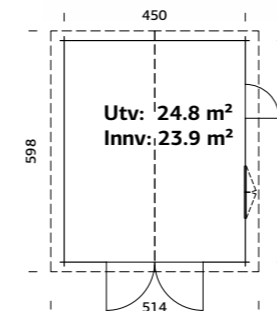

SPESIFIKASJONER

Utv. mål: 555x196 cm
Brutto utv. Areal: -
Vekt: 452 kg
Pakke: 236x118x54 cm

Ikke inkludert

GARASJEBODER

GARASJEBOD ROGER 23,9 m² MED DOBBEL TREPORT

ART.NR: 102498
NOBB: 53348566
PRIS: Kr. 84 900,-