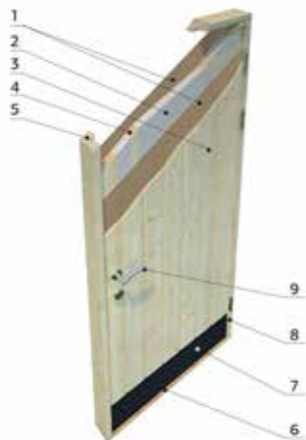

1. HDF3mm
2. EPS-50 32 mm isolasjon
3. Kledning gran 12x114 mm
4. Konstruksjon i gran 32x40 mm
5. Lim tre ramme 44x90 mm
6. Terskel i hardtre 28x78 mm
7. Sparkeplate i sort lakkert stål 0,5 mm
8. Hengsler 115x84x3 mm (3 stk)
9. Låskasse 2018 m/sylindrelås