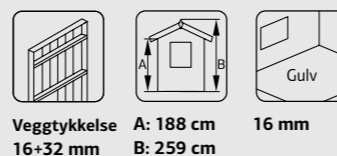

SPESIFIKASJONER

Utv. mål: 348x354 cm
Dør: Isolert
Vindu dør: Isoler glass
Døråpning, mål: 117x191 cm
Dørterskel: Hardtre
Takbord: 16 mm
Takareal: 16,7 m²
Takvinkel: 21,0°
Brutto utv. Areal: 12,3 m²
Bjelkelag: 32x40 mm
Vekt: 725 kg
Pakke: 240x118x114 cm