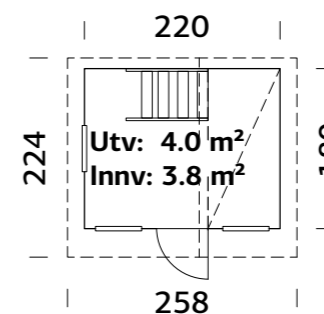

Veggtkjelse 16 mm A: 138 cm B: 220 cm Inkludert 16 mm

LEKEHUS RØDHETTE 3,8 m² m/hems

ART.NR: 101091
NOBB: 53344336
PRIS: Kr. 14 990,-

Se video!

SPESIFIKASJONER

Utv. mål: 220x180 cm
Dør/vindu glass: Akrylglass
Fast vindu, mål: 35x35 cm
Døråpning, mål: 51x115 cm
Takbord: 16 mm
Takareal: 7,0 m²
Takvinkel: 37,0°; 31,0°
Brutto utv. Areal: 4,0 m²
Bjelkelag: 32x40 mm
Vekt: 293 kg
Pakke: 220x118x54 cm