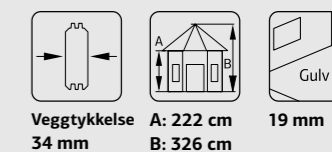

SPESIFIKASJONER

Diameter: 337 cm
Dør: 2-lags isolérglass 3-6-3 mm
Vindu: 2-lags isolérglass 3-6-3 mm
Vindu, åpningsmål: 90x123 cm
Døråpning, mål: 120x181 cm
Dorterskel: Hardtre
Takbord: 16 mm
Takareal: 15,3 m²
Takvinkel: 32,0°
Brutto utv. Areal: 9,4 m²
Bjelkelag: 45x70 mm imp
Vekt: 472; 226 kg
Pakke: 236x142x83 cm; 250x165x57 cm