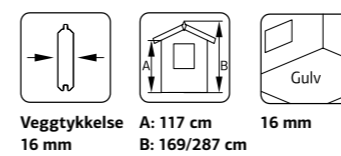

Veggtykkelse 16 mm
A: 117 cm
B: 169/287 cm
16 mm

LEKEHUS TOBY 2,1 m²

ART.NR: 101129
NOBB: 53306986
PRIS: Kr. 12 490,-

SPESIFIKASJONER

Utv. mål: 180x122(190) cm
Dør/vindu glass: Akrylglass
Fast vindu, mål: 38x44 cm
Døråpning, mål: 51x115 cm
Takbord: 16 mm
Takareal: 4,6 m²
Takvinkel: 29,0°
Brutto utv. Areal: 2,2 m²
Bjelkelag: 70x70 mm
Vekt: 266 kg
Pakke: 190x118x46 cm