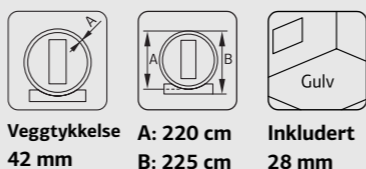

Veggtykkelse 42 mm
A: 220 cm
B: 225 cm
Inkludert 28 mm