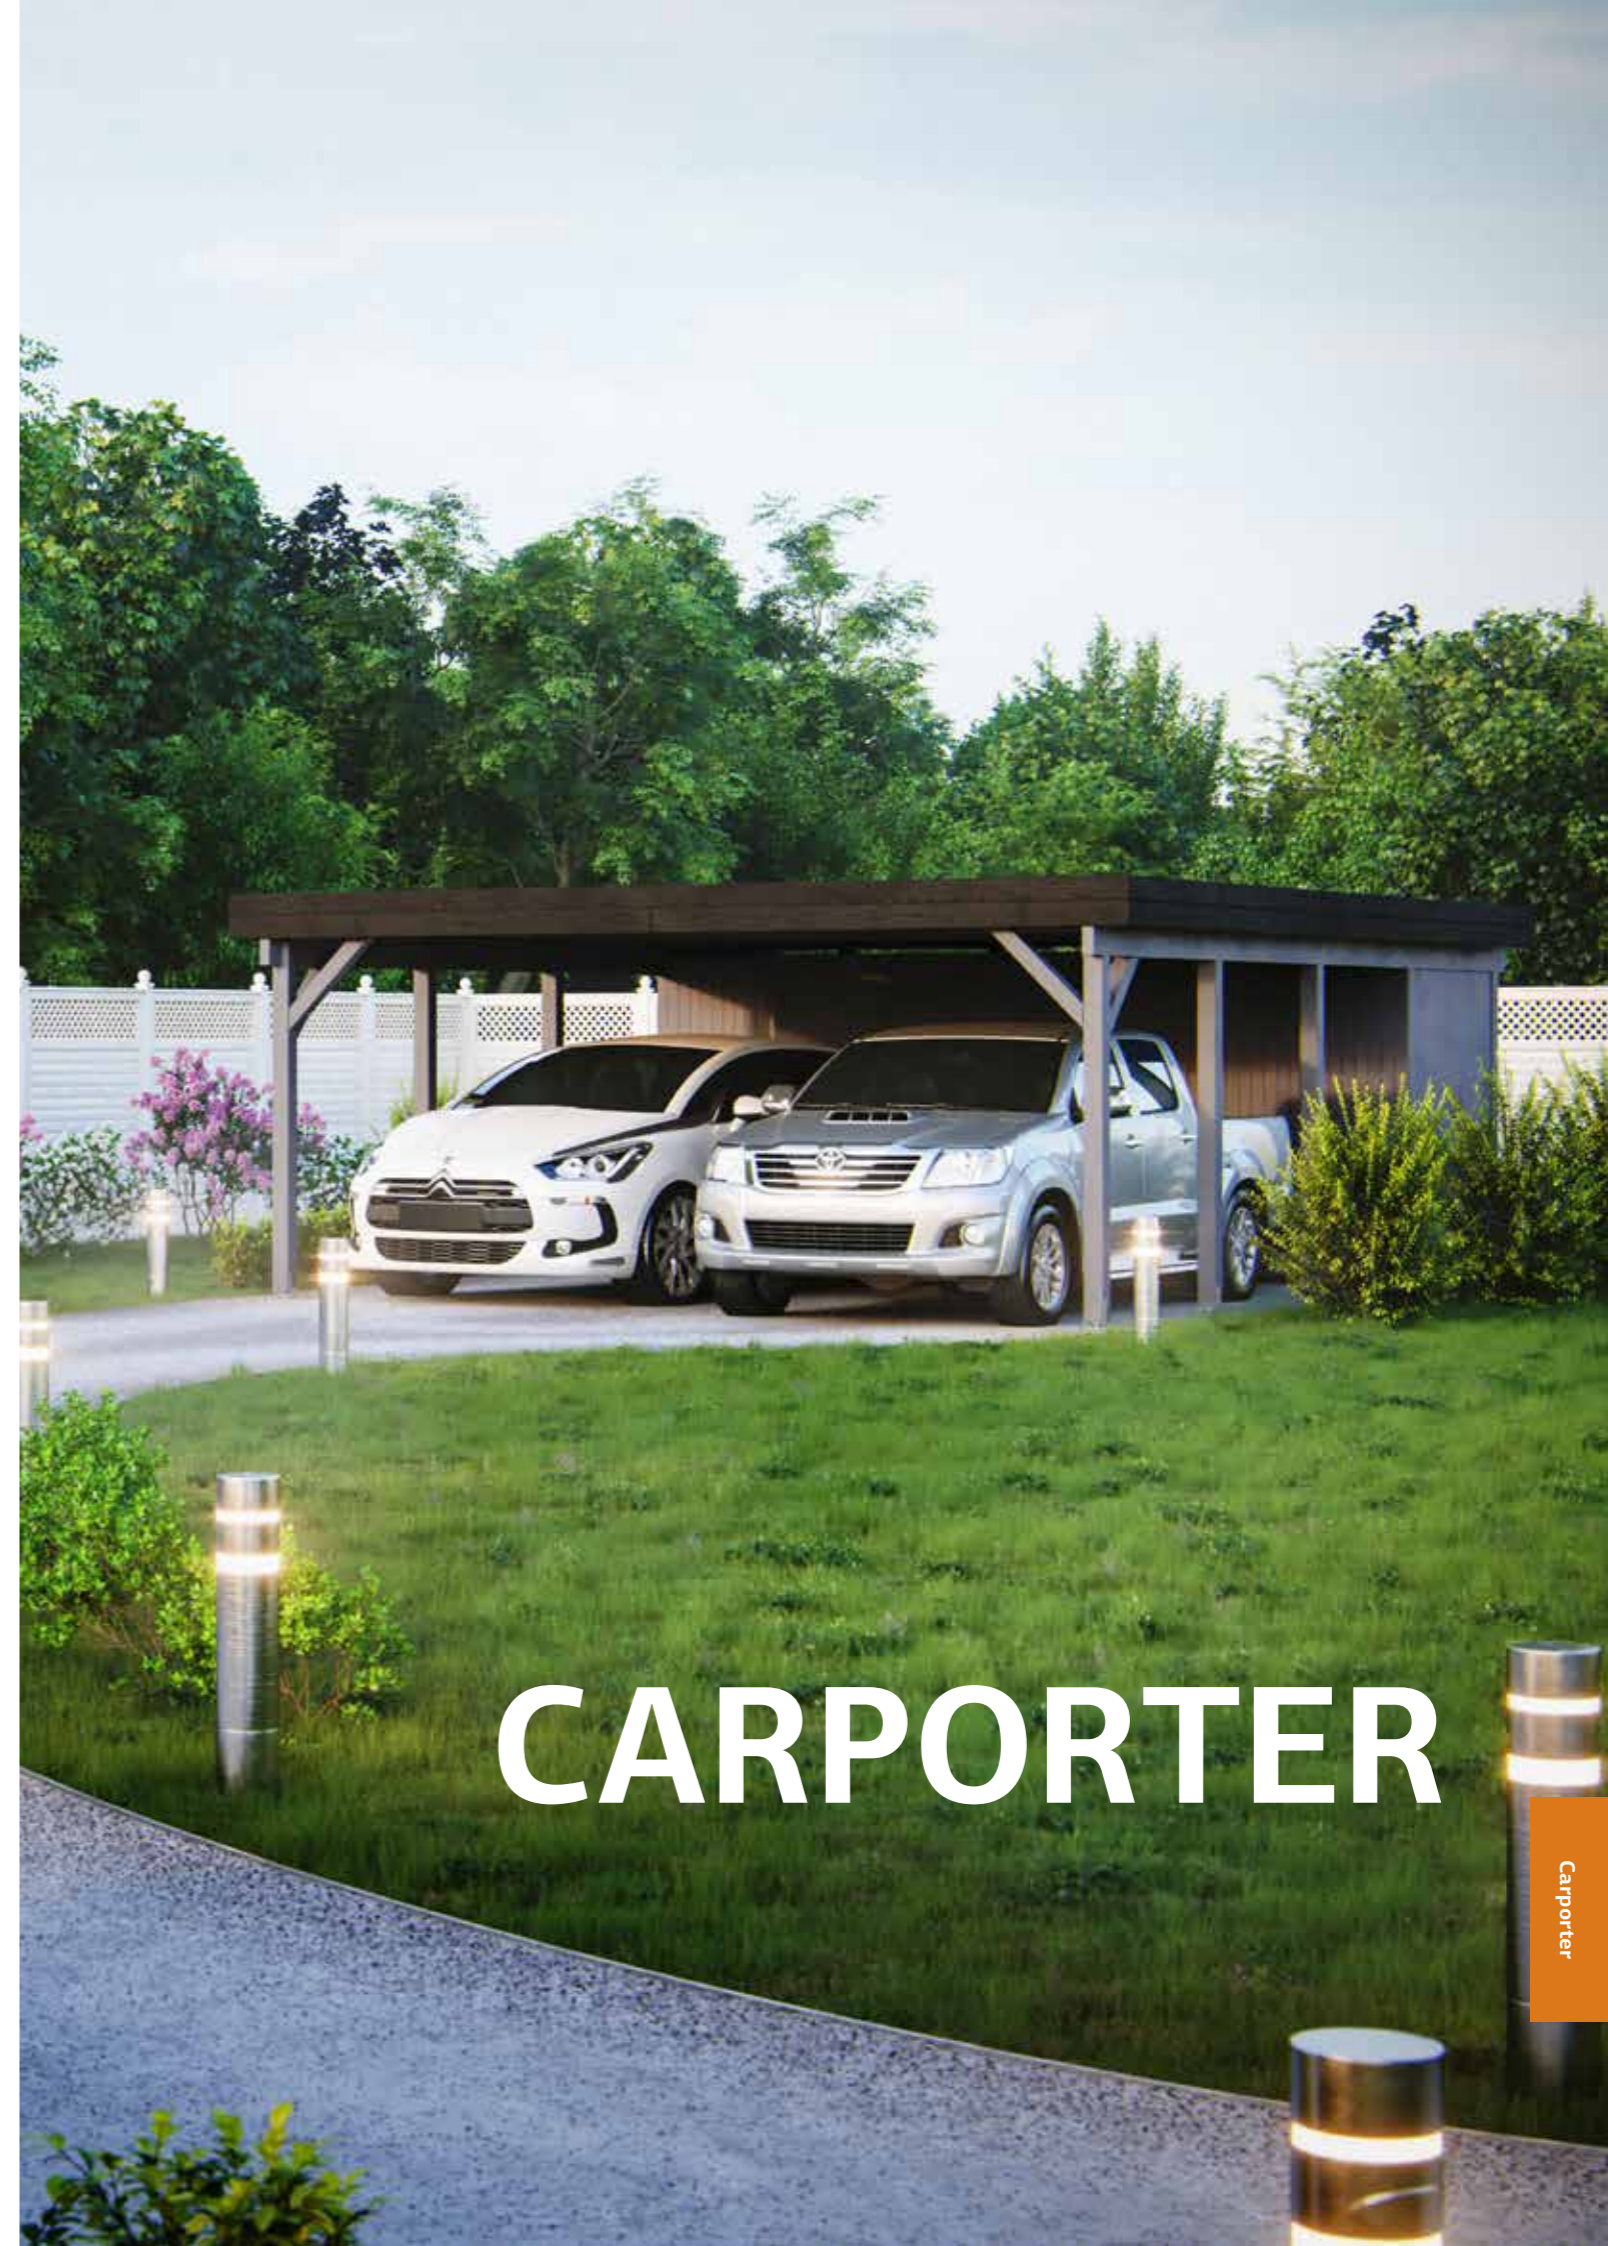

ELEKTRISK MOTOR KIT FOR LEDDPORT

ART.NR: 108561
NOBB: 56450777
PRIS: Kr. 11 490,-

SPESIFIKASJONER

Vekt: 13 kg
Pakke: 320x30x17 cm

Leveres med 2 fjernkontroller.

CARPORTER

CARPORT ROBERT 11,7 m²

ART.NR: 101013
NOBB: 54376034
PRIS: Kr. 35 900,-