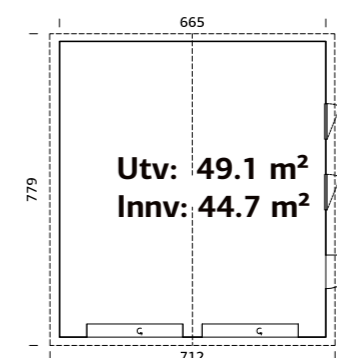

Veggtykkelse 160 mm   **A: 216 cm**   **Ikke inkludert**
B: 357 cm

Elementbasert garasje som er enkel å montere selv dersom du er litt fingernem. Produsert i prefabrikkerte veggelementer (se side 78). Isolert boddør med sylindrelås og åpningsbare vinduer med isolérglass. Dør- og vinduselementer kan plasseres valgfritt etter ønske. Manuell leddport. Snølast 350 kg/m². Produktet leveres ubehandlet uten taktekke.