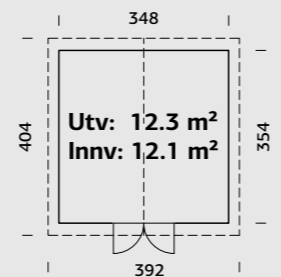

SPESIFIKASJONER

Utv. mål: 233x239 cm
Dør: Isolert
Vindu dør: Isoler glass
Døråpning, mål: 78x181 cm
Dørterskel: Hardtre
Takbord: 16 mm
Takareal: 11,9 m²
Takvinkel: 21,0°
Brutto utv. Areal: 5,6 m²
Bjelkelag: 32x40 mm
Vekt: 381 kg
Pakke: 240x118x80 cm