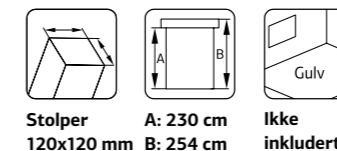

### SPESIFIKASJONER

**Mål på tømmer:** 349x349 cm  
**Takbord:** 19 mm  
**Takareal:** 15,1 m<sup>2</sup>  
**Takvinkel:** 1,3°  
**Brutto utv. Areal:** 12,2 m<sup>2</sup>  
**Vekt:** 464 kg  
**Pakke:** 445x118x35 cm