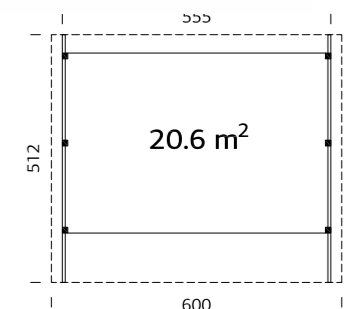

CARPORT ROBERT 11,7 m²

ART.NR: 101013
NOBB: 54376034
PRIS: Kr. 35 900,-

Kraftig limtrekonstruksjon.
Leveres ubehandlet uten taktekke.
Stolpesko kjøpes separat (side 156)

SPESIFIKASJONER

Utv. mål: 315x372 cm
Takbord: 19 mm
Takareal: 20,1 m²
Takvinkel: 25,0°
Brutto utv. Areal: 11,7 m²
Vekt: 725 kg
Pakke: 600x118x37 cm
Snølast: 150 kg/m²

Stolper 120x120 mm A: 199 cm B: 299 cm Ikke inkludert

CARPORT ROBERT 20,6 m²

ART.NR: 101029
NOBB: 54376045
PRIS: Kr. 60 900,-

Kraftig limtrekonstruksjon.
Leveres ubehandlet uten taktekke.
Stolpesko kjøpes separat (side 156)

SPESIFIKASJONER

Utv. mål: 555x372 cm
Takbord: 19 mm
Takareal: 35,8 m²
Takvinkel: 25,0°
Brutto utv. Areal: 20,6 m²
Vekt: 1195 kg
Pakke: 600x118x56 cm
Snølast: 150 kg/m²

Stolper 120x120 mm A: 199 cm B: 363 cm Ikke inkludert

CARPORT KARL 20,6 m²

ART.NR: 101033
NOBB: 54376098
PRIS: Kr. 45 900,-

Kraftig limtrekonstruksjon.
Leveres ubehandlet uten taktekke.
Stolpesko kjøpes separat (side 156)

SPESIFIKASJONER

Utv. mål: 600x512 cm
Takbord: 19 mm
Takareal: 30,7 m²
Takvinkel: 1,1°
Brutto utv. Areal: 20,6 m²
Vekt: 1005 kg
Pakke: 600x118x48 cm
Snølast: 200 kg/m²

Stolper 120x120 mm A: 221 cm B: 224 cm Ikke inkludert