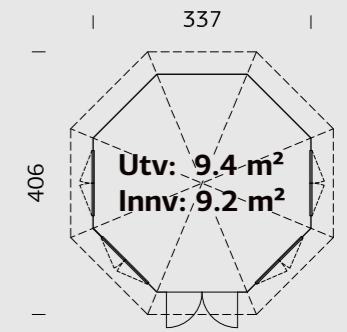

PALMAKO LYSTHUS, PAVILJONGER OG GRILLHYTTER

Et lysthus eller en paviljong i hagen skaper et grunnlag for en lun atmosfære og trivsel. Et naturlig samlingspunkt for familie og venner, et sted å dele god mat og drikke. Du bygger en av våre modeller enkelt selv i løpet av en helg, og skaper et sted for avkobling og nytelse i en hektisk hverdag. Våre paviljonger er også perfekte som tak over utendørs SPA.

Scan QR koden – Se video av monteringsprinsippene for et av Palmako lysthus.

LYSTHUS VERONICA 4 9,2 m²

ART.NR: 107374
NOBB: 53346576
PRIS: Kr. 61 900,-

4 vinduer. 2-lags isolérglass.
Ferdigproduserte tak- og veggelementer.
Produktet leveres ubehandlet uten taktekke.

SPESIFIKASJONER

Diameter: 337 cm
Dør: 2-lags isolérglass 3-6-3 mm
Vindu: 2-lags isolérglass 3-6-3 mm
Vindu, åpningsmål: 90x123 cm
Døråpning, mål: 120x181 cm
Dorterskel: Hardtre
Takbord: 16 mm
Takareal: 15,3 m²
Takvinkel: 32,0°
Brutto utv. Areal: 9,4 m²
Bjelkelag: 45x70 mm imp
Vekt: 552; 226 kg
Pakke: 235x142x81 cm, 250x165x57 cm

LYSTHUS VERONICA 7 9,2 m²

ART.NR: 107373
NOBB: 53346580
PRIS: Kr. 69 900,-

7 vinduer. 2-lags isolérglass.
Ferdigproduserte tak- og veggelementer.
Produktet leveres ubehandlet uten taktekke.

SPESIFIKASJONER

Diameter: 337 cm
Dør: 2-lags isolérglass 3-6-3 mm
Vindu: 2-lags isolérglass 3-6-3 mm
Vindu, åpningsmål: 90x123 cm
Døråpning, mål: 120x181 cm
Dorterskel: Hardtre
Takbord: 16 mm
Takareal: 15,3 m²
Takvinkel: 32,0°
Brutto utv. Areal: 9,4 m²
Bjelkelag: 45x70 mm imp
Vekt: 472; 226 kg
Pakke: 236x142x83 cm; 250x165x57 cm