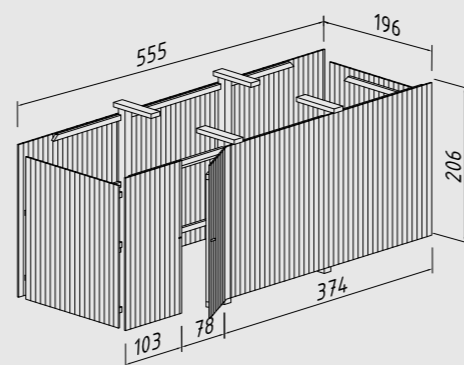

### SPESIFIKASJONER

Utv. mål: 555x196 cm  
Brutto utv. Areal: -  
Vekt: 452 kg  
Pakke: 236x118x54 cm

Ikke inkludert