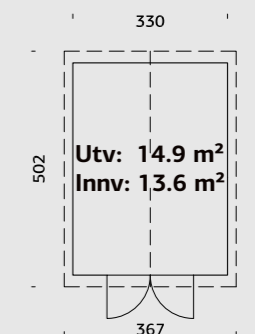

NORDIC BOD MARTIN 13,6 m²

ART.NR: 101045
NOBB: 53345793
PRIS: Kr. 65 900,-

SPESIFIKASJONER

Utv. mål: 330x452 cm
Dør: Isolert
Døråpning, mål: 138x181 cm
Dørterskel: Hardtre
Takbord: 19 mm
Takareal: 19,5 m²
Takvinkel: 20,0°
Brutto utv. Areal: 14,9 m²
Bjelkelag: 45x70 mm imp
Vekt: 1138 kg
Pakke: 620x118x93 cm