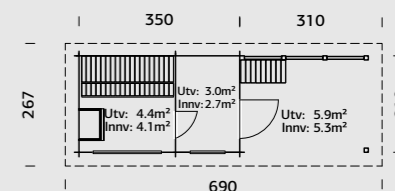

BADSTUHYTTE SANNA 4,1 m²

ART.NR: 110741
NOBB: 60153977
PRIS: Kr. 61 900,-

Koselig liten badstuhytte med glassdør og vindu. Sittebenker i to høyder for ønsket temperaturnivå, samt skjermet inngangsparti. Leveres ubehandlet som byggesett eks taktekke. Badstuovn kjøpes separat.

NYHET

SPESIFIKASJONER

Utv. mål: 210x210 cm
Vindu, åpningsmål: 132x81 cm
Dør: 2-lags isolérglass 4-9-4 mm
Døråpning, mål: 67x183 cm
Takareal: 8,9 m²
Takvinkel: 6,4°
Brutto utv. Areal: 4,4 m²
Vekt: 770 kg
Pakke: 445x118x68 cm

BADSTUHYTTE SANNA 4,1+5,9 m²

ART.NR: 111001
NOBB: 60163100
PRIS: Kr. 73 900,-

Koselig liten badstuhytte med glassdør og vindu. Sittebenker i to høyder for ønsket temperaturnivå, samt overbygget inngangsparti med sittebenk. Leveres ubehandlet som byggesett eks taktekke. Badstuovn kjøpes separat.

NYHET

SPESIFIKASJONER

Utv. mål: 490x210 cm
Vindu, åpningsmål: 132x81 cm
Dør: 2-lags isolérglass 4-9-4 mm
Døråpning, mål: 67x183 cm
Takareal: 14,4 m²
Takvinkel: 6,3°
Brutto utv. Areal: 14,4 m²
Vekt: 770 kg
Pakke: 445x118x68 cm

BADSTUHYTTE SANNA 6,8 m²

ART.NR: 110526
NOBB: 60155097
PRIS: Kr. 85 900,-

110175

Koselig badstuhytte med omkleddingsrom. Glassdør og vinduer gir utsikt og naturlig lys. Sittebenker i to høyder for ønsket temperaturnivå, samt skjermet inngangsparti. Leveres ubehandlet som byggesett eks taktekke. Badstuovn kjøpes separat.

NYHET

SPESIFIKASJONER

Utv. mål: 350x210 cm
Vindu, åpningsmål: 60x149/132x81 cm
Dør: 2-lags isolérglass 4-9-4 mm
Døråpning, mål: 59x179/67x183 cm
Takareal: 12,6 m²
Takvinkel: 6,3°
Brutto utv. Areal: 7,4 m²
Vekt: 897 kg
Pakke: 600x118x67 cm

BADSTUHYTTE SANNA 6,8+5,9 m²

ART.NR: 111002
NOBB: 60169839
PRIS: Kr. 97 900,-