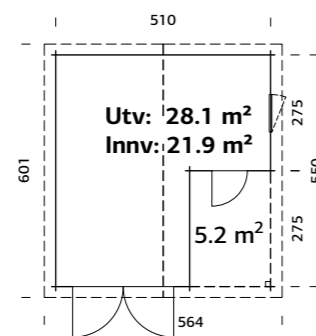

SPESIFIKASJONER

Utv. mål: 530x570 cm
Vindu: 2-lags isolérglass 3-6-3 mm
Vindu, åpningsmål: 78x89 cm
Portåpning, mål: 73x175, 225x194 cm
Takbord: 19 mm
Takareal: 35,4 m²
Takvinkel: 18,7°
Brutto utv. Areal: 28,1 m²
Vekt: 75 kg; 1865 kg
Pakke: 190x120x22 cm; 600x118x84 cm