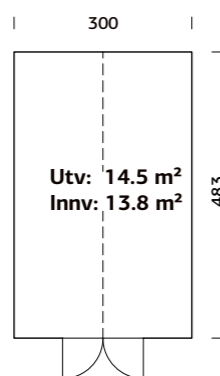

Utv. mål: 300x483 cm

Dør: Herdet glass, 4 mm

Vindu / Tak: Herdet glass, 4 mm

Takareal: 19,1 m²

Takvinkel: 39,0°

Brutto utv. Areal: 14,5 m²

Vekt: 980 kg

Pakke: 600x118x35 cm