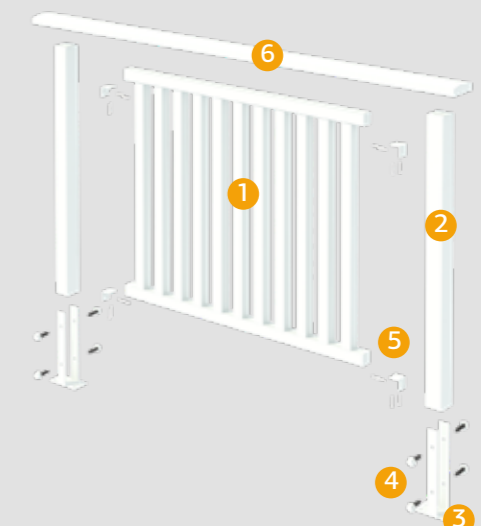

Se vår illustrasjonsvideo: Hvordan montere Palmako Terrasserekker