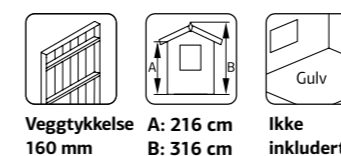

SPESIFIKASJONER

Utv. mål: 448x548 cm
Dør: Isolert
Vindu: 2-lags isolérglass 3-9-3 mm
Vindu, åpningsmål: 69x38 cm
Portåpning, mål: 221x188 cm
Døråpning, mål: 78x191 cm
Dørterskel: Hardtre
Takbord: 19 mm
Takareal: 30,4 m²
Takvinkel: 20,0°
Brutto utv. Areal: 24,6 m²
Vekt: 990 kg; 880 kg; 156 kg
Pakke: 650x118x88,5 cm; 650x118x88 cm; 230x40x76 cm
Snølast: 250 kg/m²

Elementbasert garasje som er enkel å montere selv dersom du er litt fingernem. Produsert i prefabrikkerte veggelementer (se side 78). Isolert boddør med sylindrelås og åpningsbare vinduer med isolerglass. Dør- og vinduselementer kan plasseres valgfritt etter ønske. Manuell leddport. Snølast 350 kg/m². Produktet leveres ubehandlet uten taktekke.