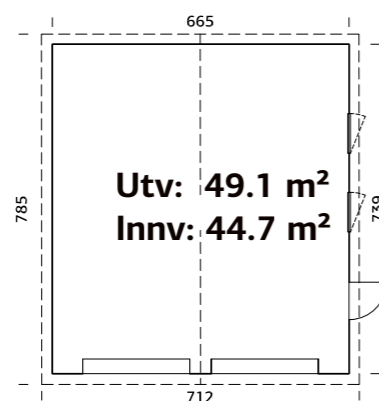

GARASJE ANDRÉ 44,7 m² UTEN LEDDPORT

ART.NR: 108615

NOBB: 56450357

PRIS: Kr. 182 900,-

SPESIFIKASJONER

Utv. mål: 665x739 cm

Dør: Isolert

Vindu: 2-lags isolérglass 3-9-3 mm

Vindu, åpningsmål: 69x38 cm

Portåpning, mål: 221x188 cm

Døråpning, mål: 78x191 cm

Dørterskel: Hardtre

Takbord: 19 mm

Takareal: 60,0 m²

Takvinkel: 20,0°

Brutto utv. Areal: 49,1 m²

Vekt: 1260 kg; 1500 kg

Pakke: 650x120x121 cm; 705x120x128 cm

Snølast: 350 kg/m²

Veggtykkelse 160 mm   **A: 216 cm**   **Ikke inkludert**
B: 357 cm

Midtstolpe mellom portåpninger kan fjernes slik at hel dobbeltport kan monteres i stedet for 2 enkle porter. Portåpning uten midtstolpe: 452,8x189 cm

LYS I GARASJEN UTEN STRØM?

Se side 77

GARASJE ANDRÉ 44,7 m² MED LEDDPORTER

ART.NR: 108616

NOBB: 56450361

PRIS: Kr. 199 900,-

Se video!

SPESIFIKASJONER

Utv. mål: 665x739 cm

Dør: Isolert

Vindu: 2-lags isolérglass 3-9-3 mm

Vindu, åpningsmål: 69x38 cm

Portåpning, mål: 221x188 cm

Døråpning, mål: 78x191 cm

Dørterskel: Hardtre

Takbord: 19 mm

Takareal: 60,0 m²

Takvinkel: 20,0°

Brutto utv. Areal: 49,1 m²

Vekt: 156 kg; 1500 kg; 1260 kg; 156 kg

Pakke: 230x40x80 cm; 705x120x128 cm;

650x120x121 cm; 230x40x80 cm

Snølast: 350 kg/m²

Veggtykkelse 160 mm   **A: 216 cm**   **Ikke inkludert**
B: 357 cm

Elementbasert garasje som er enkel å montere selv dersom du er litt fingernem. Produsert i prefabrikkerte veggelementer (se side 78). Isolert boddør med sylindrelås og åpningsbare vinduer med isolérglass. Dør- og vinduselementer kan plasseres valgfritt etter ønske. Manuell leddport. Snølast 350 kg/m². Produktet leveres ubehandlet uten taktekke.