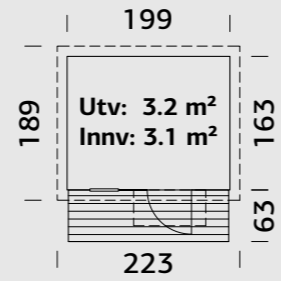

SPESIFIKASJONER

Utv. mål: 199x163(223) cm
Dør/vindu glass: Akrylglass
Fast vindu, mål: 38x116 cm
Døråpning, mål: 56x141 cm
Takbord: 16 mm
Takareal: 4,2 m²
Takvinkel: 9,0°
Brutto utv. Areal: 3,2 m²
Bjelkelag: 32x40 mm
Vekt: 308 kg
Pakke: 220x118x52 cm