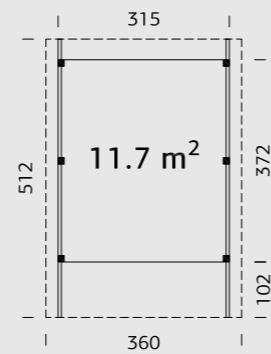

CARPORT KARL 11,7 m²

ART.NR: 101021
NOBB: 54376053
PRIS: Kr. 27 900,-

Kraftig limtrekonstruksjon.
Leveres ubehandlet uten taktekke.
Stolpesko kjøpes separat (side 156)

SPESIFIKASJONER

Utv. mål: 360x512 cm
Takbord: 19 mm
Takareal: 18,0 m²
Takvinkel: 1,1°
Brutto utv. Areal: 11,7 m²
Vekt: 645 kg
Pakke: 600x118x32 cm
Snølast: 150 kg/m²

CARPORT KARL 23,1 m²

ART.NR: 101025
NOBB: 54376064
PRIS: Kr. 39 900,-

Kraftig limtrekonstruksjon.
Leveres ubehandlet uten taktekke.
Stolpesko kjøpes separat (side 156)
Bod til carport, se side 90.

SPESIFIKASJONER

Utv. mål: 360x762 cm
Takbord: 19 mm
Takareal: 27,4 m²
Takvinkel: 1,1°
Brutto utv. Areal: 23,1 m²
Vekt: 825 kg
Pakke: 600x118x42 cm
Snølast: 200 kg/m²

CARPORT KARL 40,6 m²

ART.NR: 101037
NOBB: 54376102
PRIS: Kr. 60 900,-

SPESIFIKASJONER

Utv. mål: 600x762 cm
Takbord: 19 mm
Takareal: 46,6 m²
Takvinkel: 1,1°
Brutto utv. Areal: 40,6 m²
Vekt: 1305 kg
Pakke: 600x118x64 cm
Snølast: 150 kg/m²

Kraftig limtrekonstruksjon.
Leveres ubehandlet uten taktekke.
Stolpesko kjøpes separat (side 156)
Bod til carport, se side 90.