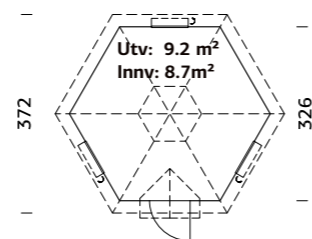

GRILLHYTTE EVA 8,7 m²

ART.NR: 104592
NOBB: 53346595
PRIS: Kr. 68 900,-

SPESIFIKASJONER

Diameter: 326 cm
Dør: 2-lags isolérglass 3-6-3 mm
Vindu: 2-lags isolérglass 3-6-3 mm
Vindu, åpningsmål: 59x41 cm
Døråpning, mål: 65x148 cm
Dørterskel: Hardtre
Takbord: 19 mm
Takareal: 18,0 m²
Takvinkel: 45,0°
Brutto utv. Areal: 9,2 m²
Bjelkelag: 60x80 mm imp
Vekt: 984 kg
Pakke: 445x118x85 cm