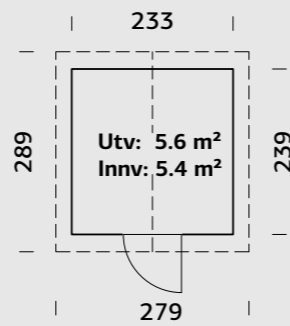

BOD LUCAS 5,4 m²

ART.NR: 108617
NOBB: 56449835
PRIS: Kr. 26 900,-

Ferdig produserte veggelementer.
32x40 mm spikerslag med 16 mm
kledning. Isolert dør med sylinderlås.
Produktet leveres ubehandlet uten taktekke.

Se video!

BOD LUCAS 12,1 m²

ART.NR: 108618
NOBB: 56449846
PRIS: Kr. 45 900,-

Ferdig produserte veggelementer.
32x40 mm spikerslag med 16 mm
kledning. Isolert dør med sylinderlås.
Produktet leveres ubehandlet uten taktekke.

SPESIFIKASJONER

Utv. mål: 233x239 cm
Dør: Isolert
Vindu dør: Isoler glass
Døråpning, mål: 78x181 cm
Dørterskel: Hardtre
Takbord: 16 mm
Takareal: 11,9 m²
Takvinkel: 21,0°
Brutto utv. Areal: 5,6 m²
Bjelkelag: 32x40 mm
Vekt: 381 kg
Pakke: 240x118x80 cm

SPESIFIKASJONER

Utv. mål: 348x354 cm
Dør: Isolert
Vindu dør: Isoler glass
Døråpning, mål: 117x191 cm
Dørterskel: Hardtre
Takbord: 16 mm
Takareal: 16,7 m²
Takvinkel: 21,0°
Brutto utv. Areal: 12,3 m²
Bjelkelag: 32x40 mm
Vekt: 725 kg
Pakke: 240x118x114 cm

BOD NILS 5,4 m²

ART.NR: 101180
NOBB: 53345392
PRIS: Kr. 20 900,-

Ferdig produserte veggelementer.
Produktet leveres ubehandlet uten taktekke.

SPESIFIKASJONER

Utv. mål: 233x239 cm
Vindu: Akryl glass
Fast vindu, mål: 70x46 cm
Døråpning, mål: 112x183 cm
Takbord: 16 mm
Takareal: 8,4 m²
Takvinkel: 21,0°
Brutto utv. Areal: 5,6 m²
Bjelkelag: 32x40 mm
Vekt: 493 kg
Pakke: 236x118x75 cm

BOD NILS 8,2 m²

ART.NR: 101188
NOBB: 53345403
PRIS: Kr. 28 900,-

Ferdig produserte veggelementer.
Produktet leveres ubehandlet uten taktekke.

SPESIFIKASJONER

Utv. mål: 348x354 cm
Vindu: Akryl glass
Fast vindu, mål: 70x46 cm
Døråpning, mål: 135x182 cm
Takbord: 16 mm
Takareal: 11,9 m²
Takvinkel: 21,0°
Brutto utv. Areal: 8,3 m²
Bjelkelag: 32x40 mm
Vekt: 608 kg
Pakke: 236x118x100 cm