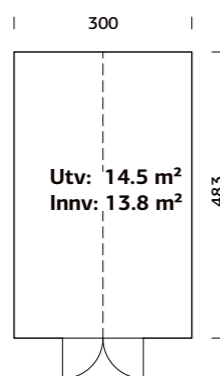

Veggtykkelse 44x95 mm A: 159 cm B: 288 cm Ikke inkludert

Stort og romslig veksthus, lysthus eller hagestue. Her er det plass til en sittegruppe om man vil slappe av blant egenproduserte blomster og grønnsaker. Byggesett i trykkimpregnert vintage utførelse.

HAGESTUE EMILIA I GLASS/TRE 19,1 m²

ART.NR: 109878
NOBB: 60052012
PRIS: Kr. 89 900,-

SPESIFIKASJONER

Utv. mål: 421x543 cm
Dør: Herdet glass, 4 mm
Vindu / Tak: Herdet glass, 4 mm
Døråpning, mål: 138x183 cm
Tak: Herdet glass 4 mm
Takareal: 26,9 m²
Takvinkel: 39,0°
Brutto utv. Areal: 19,9 m²
Vekt: 1350 kg
Pakke: 602x118x43 cm