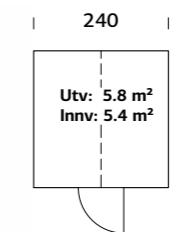

VEKSTHUS EMILIA 5,4 m²

ART.NR: 108996
NOBB: 57233434
PRIS: Kr. 36 900,-

Et koselig og sjarmerende veksthus som passer til de fleste hager. Byggesett i trykkimpregnert vintage utførelse.

SPESIFIKASJONER

Utv. mål: 240x244 cm
Dør: Herdet glass, 4 mm
Vindu / Tak: Herdet glass, 4 mm
Takareal: 8,4 m²
Takvinkel: 45,0°
Brutto utv. Areal: 5,8 m²
Vekt: 440 kg
Pakke: 355x118x38 cm

Veggtykkelse A: 159 cm
44x95 mm B: 286 cm

Ikke inkludert

Veksthus