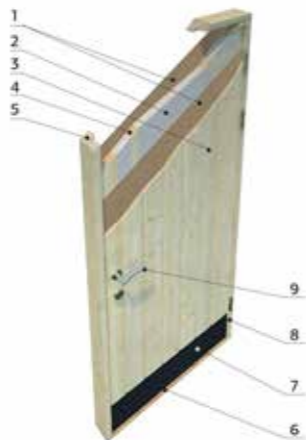

Isolert dør for Nordic boder

1. HDF3mm
2. EPS-50 32 mm isolasjon
3. Kledning gran 12x114 mm
4. Konstruksjon i gran 32x40 mm
5. Lim tre ramme 44x90 mm
6. Terskel i hardtre 28x78 mm
7. Sparkeplate i sort lakkert stål 0,5 mm
8. Hengsler 115x84x3 mm (3 stk)
9. Låskasse 2018 m/sylindrelås