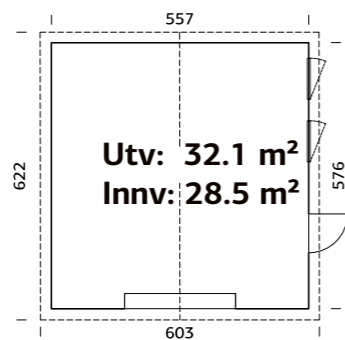

SPESIFIKASJONER

Utv. mål: 557x576 cm

Dør: Isolert

Vindu: 2-lags isolérglass 3-9-3 mm

Vindu, åpningsmål: 69x38 cm

Portåpning, mål: 221x188 cm

Døråpning, mål: 78x191 cm

Dørterskel: Hardtre

Takbord: 19 mm

Takareal: 39,8 m²

Takvinkel: 20,0°

Brutto utv. Areal: 32,1 m²

Vekt: 940 kg; 940 kg

Pakke: 650x120x118 cm; 650x120x118 cm

Snølast: 250 kg/m²