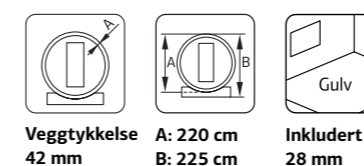

### SPESIFIKASJONER

Utv. mål: 220x250 cm  
Dør: Herdet glass 8 mm  
Døråpning, mål: 50x161cm  
Takbord: 19 mm  
Takareal: 8,6 m<sup>2</sup>  
Brutto utv. Areal: 5,5 m<sup>2</sup>  
Bjelkelag: 90x225 mm imp  
Vekt: 700 kg  
Pakke: 260x118x82 cm