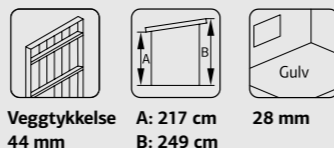

SPESIFIKASJONER

Utv. mål: 210x210 cm
Vindu, åpningsmål: 132x81 cm
Dør: 2-lags isolérglass 4-9-4 mm
Døråpning, mål: 67x183 cm
Takareal: 8,9 m²
Takvinkel: 6,4°
Brutto utv. Areal: 4,4 m²
Vekt: 770 kg
Pakke: 445x118x68 cm