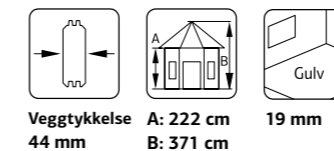

LYSTHUS HANNA 14,1 m²

ART.NR: 106185
NOBB: 53346633
PRIS: Kr. 83 900,-

SPESIFIKASJONER

Diameter: 421 cm
Dør: 2-lags isolerglass 3-6-3 mm
Vindu: 2-lags isolerglass 3-6-3 mm
Vindu, åpningsmål: 90x134 cm
Døråpning, mål: 114x186 cm
Dørterskel: lav, terskelplate med rustfritt stål
Takbord: 16 mm
Takareal: 24,0 m²
Takvinkel: 32,0°
Brutto utv. Areal: 14,7 m²
Bjelkelag: 60x80 mm imp
Vekt: 1234 kg
Pakke: 445x118x101 cm