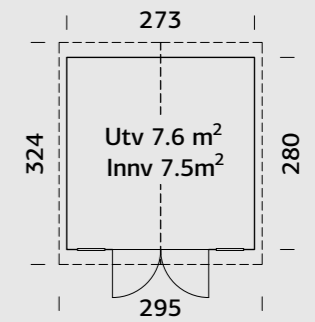

SPESIFIKASJONER

Vegg mål: 273x280 cm
Dør/vindu glass: Plexiglass
Fast vindu, mål: 38x44 cm
Døråpning, mål: 138x182 cm
Takbord: 16 mm
Takareal: 9,8 m²
Takvinkel: 14,0°
Brutto utv. Areal: 7,6 m²
Vekt: 446 kg
Pakke: 190x120x67 cm

16 mm   A: 190 cm   Inkludert
B: 220 cm   16 mm