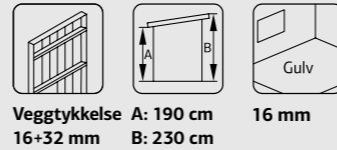

BOD LEIF 4,5 m²

ART.NR: 101081
NOBB: 53101913
PRIS: Kr. 16 990,-

Ferdig produserte veggelementer.
Produktet leveres ubehandlet uten taktekke.

SPESIFIKASJONER

Utv. mål: 273x170 cm
Døråpning, mål: 102x182 cm
Takbord: 16 mm
Takareal: 5,2 m²
Takvinkel: 12,0°
Brutto utv. Areal: 4,6 m²
Bjelkelag: 32x40 mm
Vekt: 338 kg
Pakke: 190x118x57 cm