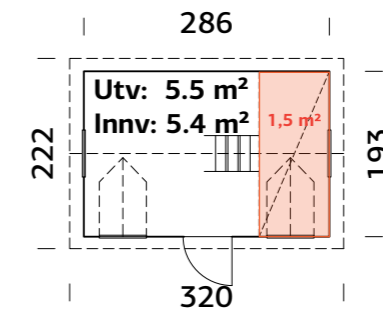

Et stort og romslig lekehus med hems i 2. etg.
2 arker med vindu og 3 store vinduer gir godt med lys i lekehuset som er et perfekt tilholdssted for lek sammen med søsken, venner og familie. Lekehuset er romslig og har en takhøyde slik at selv de voksne kan være med inn sammen med barna.
Leveres som byggesett inkludert alt av festemidler, blomsterkasser, skodder og gulv. Produsert i pre-fabrikerte veggelementer, og er enkelt og montere. Produktet leveres ubehandlet uten taktekke.