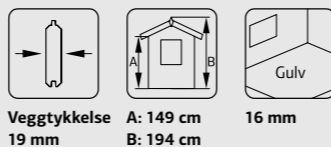

Veggtykkelse 19 mm A: 149 cm B: 194 cm 16 mm Gulv