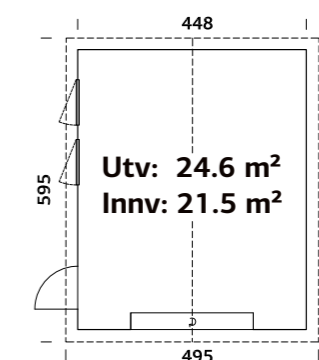

SPESIFIKASJONER

Utv. mål: 448x548 cm
Dør: Isolert
Vindu: 2-lags isolérglass 3-9-3 mm
Vindu, åpningsmål: 69x38 cm
Portåpning, mål: 221x188 cm
Døråpning, mål: 78x191 cm
Dørterskel: Hardtre
Takbord: 19 mm
Takareal: 30,4 m²
Takvinkel: 20,0°
Brutto utv. Areal: 24,6 m²
Vekt: 990 kg; 880 kg; 156 kg
Pakke: 650x118x88,5 cm; 650x118x88 cm; 230x40x76 cm
Snølast: 250 kg/m²

Elementbasert garasje som er enkel å montere selv dersom du er litt fingernem. Produsert i prefabrikkerte veggelementer (se side 78). Isolert boddør med sylindrelås og åpningsbare vinduer med isolerglass. Dør- og vinduselementer kan plasseres valgfritt etter ønske. Manuell leddport. Snølast 350 kg/m². Produktet leveres ubehandlet uten taktekke.