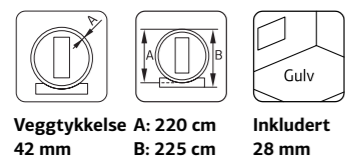

BADSTUTØNNE ANETTE 3,0+1,5 m²

ART.NR: 110071
NOBB: 60052642
PRIS: Kr. 78 900,-

SPESIFIKASJONER

Utv. mål: 328x270 cm
Dør ute: Tre / Herdet isolerglass 4-6-4
Dør inne: Herdet glass 8 mm
Døråpning ute / inne, mål: 49x159, 50x161 cm
Takareal: 12,1 m²
Brutto utv. Areal: 8,9 m²
Bjelkelag: 90x225 mm imp
Vekt: 1100 kg
Pakke: 330x118x94 cm