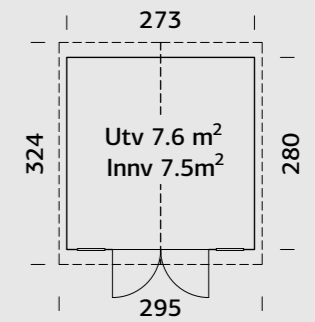

SPESIFIKASJONER

Vegg mål: 273x280 cm
Dør/vindu glass: Plexiglass
Fast vindu, mål: 38x44 cm
Døråpning, mål: 138x182 cm
Takbord: 16 mm
Takareal: 9,8 m²
Takvinkel: 14,0°
Brutto utv. Areal: 7,6 m²
Vekt: 446 kg
Pakke: 190x120x67 cm