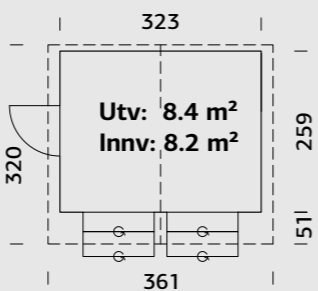

SALGSBOD STELLA 5,0 m²

ART.NR: 101137
NOBB: 53345804
PRIS: Kr. 20 900,-

Ferdig produserte veggelementer.
Produktet leveres ubehandlet uten taktekke.

TILLEGGSPRODUKTER

Gulvsett.

GULVSETT STELLA 5,0 m²

ART.NR: 102883
NOBB: 53345812
PRIS: Kr. 3 250,-

Bjelkelag: 32x40 mm imp
Gulvbord: 16 mm
Vekt: 60 kg
Pakke: 190x40x28 cm

SPESIFIKASJONER

Utv. mål: 273x190 cm
Vindu, åpningsmål: 118x82 cm
Døråpning, mål: 76x169 cm
Takbord: 16 mm
Takareal: 8,5 m²
Takvinkel: 14,6°
Brutto utv. Areal: 5,2 m²
Bjelkelag: –
Vekt: 425 kg
Pakke: 322x100x59 cm

Veggtykkelse A: 189 cm
16+32 mm   **B:** 229 cm   **NB! Gulvsett kjøpes separat!**
16 mm

SALGSBOD KIRA 7,7 m²

ART.NR: 109668
NOBB: 60052014
PRIS: Kr. 41 900,-

Moderne kiosk med salgluke.
Ferdig produserte veggelementer.
Produktet leveres ubehandlet uten taktekke.
Impregneret gulv.

SPESIFIKASJONER

Utv. mål: 355x290 cm
Vindu, åpningsmål: 202x103 cm
Døråpning, mål: 78x181 cm
Takbord: 19 mm
Takareal: 10,4 m²
Takvinkel: 7°
Brutto utv. Areal: 8,2 m²
Bjelkelag: 32x40 mm imp
Vekt: 680 kg
Pakke: 445x118x85 cm

Veggtykkelse A: 209 cm
16+32 mm   **B:** 264 cm   **19 mm**

SALGSBOD STELLA 8,2 m²

ART.NR: 101141
NOBB: 53345823
PRIS: Kr. 28 900,-

Ferdig produserte veggelementer.
Produktet leveres ubehandlet uten taktekke.

TILLEGGSPRODUKTER

Gulvsett.

GULVSETT STELLA 8,2 m²

ART.NR: 102924
NOBB: 53345838
PRIS: Kr. 5 250,-

Bjelkelag: 32x40 mm imp
Gulvbord: 16 mm
Vekt: 86 kg
Pakke: 260x40x30 cm

SPESIFIKASJONER

Utv. mål: 323x259 cm
Vindu, åpningsmål: 118x82 cm
Døråpning, mål: 76x169 cm
Takbord: 16 mm
Takareal: 12 m²
Takvinkel: 15°
Brutto utv. Areal: 8,4 m²
Bjelkelag: –
Vekt: 440 kg
Pakke: 400x100x78 cm

Veggtykkelse A: 189 cm
16+32 mm   **B:** 239 cm   **NB! Gulvsett kjøpes separat!**
16 mm