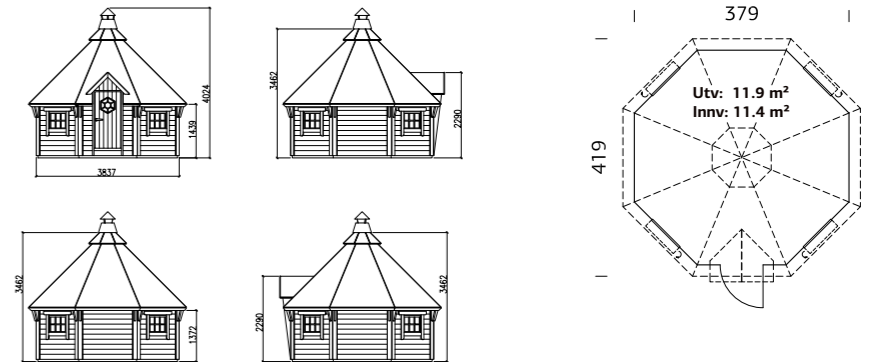

SPESIFIKASJONER

Diameter: 379 cm
Dør: 2-lags isolérglass 3-6-3 mm
Vindu: 2-lags isolérglass 3-6-3 mm
Vindu, åpningsmål: 59x41 cm
Døråpning, mål: 65x148 cm
Dørterskel: Hardtre
Takbord: 19 mm
Takareal: 22,0 m²
Takvinkel: 45,0°
Brutto utv. Areal: 11,9 m²
Bjelkelag: 60x80 mm imp
Vekt: 1157 kg
Pakke: 510x118x93 cm