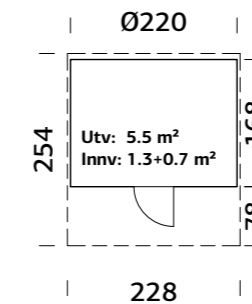

Balsam for sjelen.

En koselig rund badstutønne med en diameter på 220 cm. Hel glassfront slipper inn mye naturlig lys og kan gi en fantastisk utsikt.

Sittebenker i to høyder for ønsket temperaturnivå, samt 2 sittebenker på utsiden under takutstikk for avslapning og avkjøling.

Leveres ubehandlet som byggesett inkl shingel. Badstuovn kjøpes separat. Nyt livet med familie og venner.