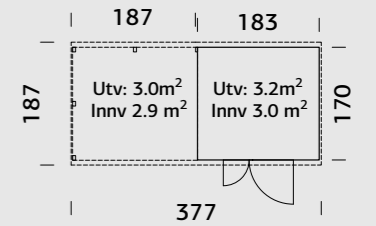

BOD LEIF 3,0+ 2,9 m²

ART.NR: 110981
NOBB: 60145572
PRIS: Kr. 17 990,-