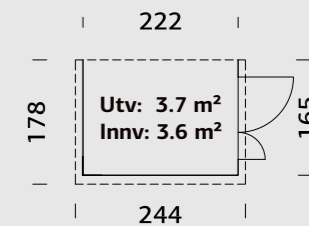

SPESIFIKASJONER

Utv. mål: 222x165 cm
Døråpning, mål: 103x166 cm
Takbord: 16 mm
Takareal: 4,4 m²
Takvinkel: 12,0°
Brutto utv. Areal: 3,7 m²
Bjelkelag: 40x32 mm
Vekt: 266 kg
Pakke: 190x118x44 cm