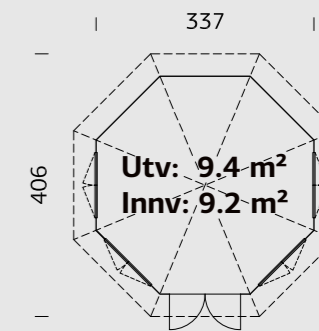

PALMAKO LYSTHUS, PAVILJONGER OG GRILLHYTTER

Et lysthus eller en paviljong i hagen skaper et grunnlag for en lun atmosfære og trivsel. Et naturlig samlingspunkt for familie og venner, et sted å dele god mat og drikke. Du bygger en av våre modeller enkelt selv i løpet av en helg, og skaper et sted for avkobling og nytelse i en hektisk hverdag. Våre paviljonger er også perfekte som tak over utendørs SPA.

Scan QR koden – Se video av monteringsprinsippene for et av Palmako lysthus.

LYSTHUS VERONICA 4 9,2 m²

ART.NR: 107374
NOBB: 53346576
PRIS: Kr. 61 900,-

4 vinduer. 2-lags isolérglass.
Ferdigproduserte tak- og veggelementer.
Produktet leveres ubehandlet uten taktekke.

SPESIFIKASJONER

Diameter: 337 cm
Dør: 2-lags isolérglass 3-6-3 mm
Vindu: 2-lags isolérglass 3-6-3 mm
Vindu, åpningsmål: 90x123 cm
Døråpning, mål: 120x181 cm
Dorterskel: Hardtre
Takbord: 16 mm
Takareal: 15,3 m²
Takvinkel: 32,0°
Brutto utv. Areal: 9,4 m²
Bjelkelag: 45x70 mm imp
Vekt: 552; 226 kg
Pakke: 235x142x81 cm, 250x165x57 cm

LYSTHUS VERONICA 7 9,2 m²

ART.NR: 107373
NOBB: 53346580
PRIS: Kr. 69 900,-

7 vinduer. 2-lags isolérglass.
Ferdigproduserte tak- og veggelementer.
Produktet leveres ubehandlet uten taktekke.

SPESIFIKASJONER

Diameter: 337 cm
Dør: 2-lags isolérglass 3-6-3 mm
Vindu: 2-lags isolérglass 3-6-3 mm
Vindu, åpningsmål: 90x123 cm
Døråpning, mål: 120x181 cm
Dorterskel: Hardtre
Takbord: 16 mm
Takareal: 15,3 m²
Takvinkel: 32,0°
Brutto utv. Areal: 9,4 m²
Bjelkelag: 45x70 mm imp
Vekt: 472; 226 kg
Pakke: 236x142x83 cm; 250x165x57 cm