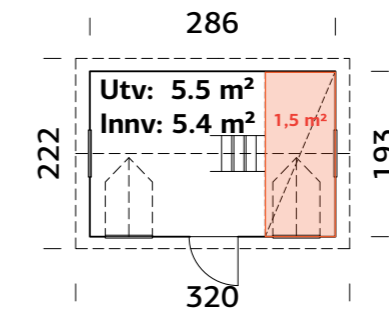

Et stort og romslig lekehus med hems i 2. etg.
2 arker med vindu og 3 store vinduer gir godt med lys i lekehuset som er et perfekt tilholdssted for lek sammen med søsken, venner og familie. Lekehuset er romslig og har en takhøyde slik at selv de voksne kan være med inn sammen med barna.
Leveres som byggesett inkludert alt av festemidler, blomsterkasser, skodder og gulv. Produsert i pre-fabrikerte veggelementer, og er enkelt og montere. Produktet leveres ubehandlet uten taktekke.

Se side 77