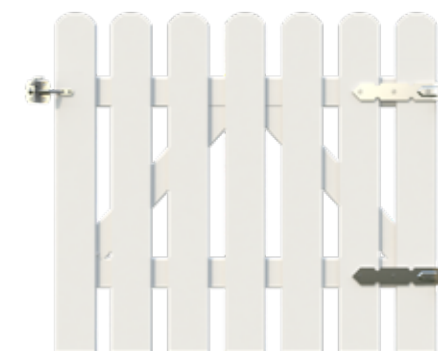

PALMAKO GJERDER OG STAKITT

Gi hagen din en pen omramming med Palmakos stakitt og gjerder, eller en beskyttende grense dersom du har små barn eller kjeledyr du gjerne vil holde på innsiden.

Vi har mange varianter å velge mellom, alt avhengig av hva som passer ditt hus, stilen i området der du bor eller rett og slett hva du liker. De fleste modellene har også tilhørende port.

Våre malte gjerder er grunnet et strøk og malt to toppstrøk i hvit RAL 9016. Vi har også gjerder i trykkimpregnert utførelse som egner seg godt for overflatebehandling med olje eller beis.

Husk og overmale kuttflater og skruer / skruehull med 3 strøk vannbasert maling i RAL 9016, eller beis / olje for gjerder i trykkimpregnert utførelse.

Trykkimpregnerte levegger vil gråne naturlig over tid som følge av eksponering for sollys, vær og vind dersom de ikke etterbehandles.

Våre stakitt og gjerder monteres enkelt ved bruk av Palmako stolper og festemateriell som du finner på side 36 og 37. Se også prinsippskisse for montering på side 38.

HAGEGJERDE KELDA 8 HVITMALT

ART.NR: 100537
NOBB: 53352577
PRIS: Kr. 899,-

SPESIFIKASJONER

Element mål (bxh): 1800x800 mm
Gjerdepanel: 16x95 mm
Spikerslag: 19x70 mm
Vekt: 8,5 kg
Pakke: 180x80x3,5 cm

Ant. pr. pall 16

Klassisk hvitmalt gjerde på 80 cm høyde med buet topp.

Sjekk tips om montering av gjerder på side 38.
Informasjon om stolper og festemateriell – Se side 36 og 37.

Hengsler og portlås er ikke inkludert. Se side 37.

PORT KELDA 8 HVITMALT

ART.NR: 108334
NOBB: 55288266
PRIS: Kr. 799,-

Element mål (bxh): 900x800 mm

Ant. pr. pall 10

Hengsler og portlås er ikke inkludert. Se side 37.