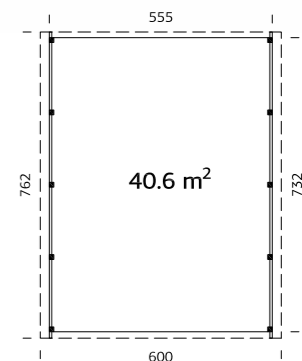

Kraftig limtrekonstruksjon.
Leveres ubehandlet uten taktekke.
Stolpesko kjøpes separat (side 156)
Bod til carport, se side 90.