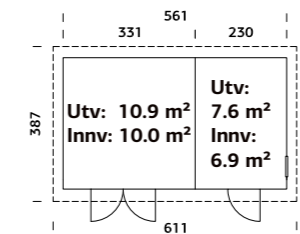

Ferdig produserte veggelementer: 36x70 mm spikerslag, vindsperre samt 18 mm uhøvlet kledning. Isolerte dører med sylindrelås. Produktet leveres ubehandlet uten taktekke.

NORDIC BOD KALLE 6,6 m²

ART.NR: 101228
NOBB: 53345736
PRIS: Kr. 50 900,-

SPESIFIKASJONER

Utv. mål: 344x221 cm
Dør: Isolert
Vindu: Glass, 4 mm
Fast vindu, mål: 51x55 cm
Døråpning, mål: 78x181 cm, 138x181 cm
Dørterskel: Hardtre
Takbord: 19 mm
Takareal: 11,0 m²
Takvinkel: 4,8°
Brutto utv. Areal: 7,6 m²
Bjelkelag: 45x70 mm imp
Vekt: 768 kg
Pakke: 445x118x85 cm