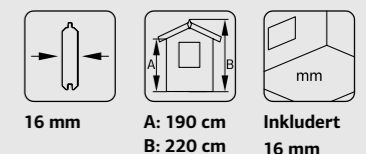

16 mm A: 190 cm Inkludert 16 mm
B: 220 cm