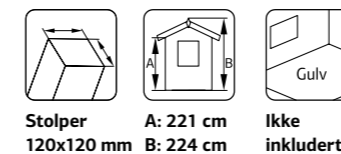

SPESIFIKASJONER

Utv. mål: 600x762 cm
Takbord: 19 mm
Takareal: 46,6 m²
Takvinkel: 1,1°
Brutto utv. Areal: 40,6 m²
Vekt: 1305 kg
Pakke: 600x118x64 cm
Snølast: 150 kg/m²