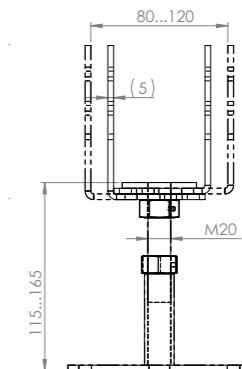

GARASJEBOD ROGER 21,9+5,2 m² MED DOBBEL TREPORT

ART.NR: 102482
NOBB: 53348574
PRIS: Kr. 99 900,-

SPESIFIKASJONER

Utv. mål: 530x570 cm
Vindu: 2-lags isolérglass 3-6-3 mm
Vindu, åpningsmål: 78x89 cm
Portåpning, mål: 73x175, 225x194 cm
Takbord: 19 mm
Takareal: 35,4 m²
Takvinkel: 18,7°
Brutto utv. Areal: 28,1 m²
Vekt: 75 kg; 1865 kg
Pakke: 190x120x22 cm; 600x118x84 cm

Veggtykkelse A: 228 cm
Ikke
44 mm **B:** 321 cm **inkludert**

PALMAKO TILBEHØR

TAKSHINGEL SVART

ART.NR: 107180
NOBB: 53116276
PRIS: Kr. 899,-

Vekt: 33 kg
Pakke: 100x33x0,5 cm
1 stk. = 3m²

TAKSHINGEL BRUN

ART.NR: 107181
NOBB: 53382185
PRIS: Kr. 899,-

Vekt: 33 kg
Pakke: 100x33x0,5 cm
1 stk. = 3m²

TAKSHINGEL RØD

ART.NR: 107182
NOBB: 53382174
PRIS: Kr. 949,-

Vekt: 33 kg
Pakke: 100x33x0,5 cm
1 stk. = 3m²

TAKSHINGEL GRØNN

ART.NR: 107183
NOBB: 53382174
PRIS: Kr. 949,-

Vekt: 33 kg
Pakke: 100x33x0,5 cm
1 stk. = 3m²

SBS TAKPAPP (Top) 1x10 m rull

ART.NR: 107214
NOBB: 60052222
PRIS: Kr. 3 490,-
Vekt: 40 kg
Pakke: 100x20x20 cm

PAPPSPIKER 2,8x15 mm

ART.NR: 107930
NOBB: 54281761
PRIS: Kr. 349,-

Til bruk ved 16 og 19 mm takbord.
Varmgalvanisert.
Vekt: 1 kg

Ant. pr kartong: 12 esker

STOLPESKO JUSTERBARE

ART.NR: 106608
NOBB: 60052221
PRIS: Kr. 699,-

Passer til stolper fra 80–120 mm.
Kan justeres fra 115–160 mm høyde.
Vekt: 1,9 kg

Ant.pr eske: 1 stk