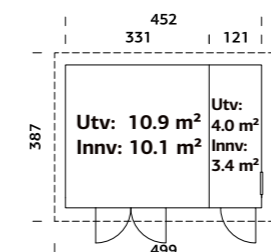

Ferdig produserte veggelementer: 36x70 mm spikerslag, vindsperre samt 18 mm uhøvlet kledning. Isolerte dører med sylindrlås. Produktet leveres ubehandlet uten taktekke.