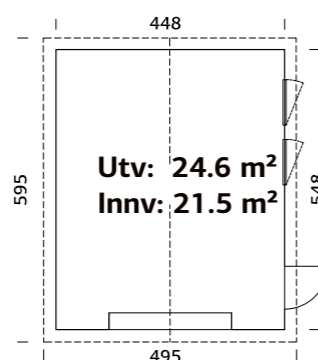

## SPESIFIKASJONER

**Utv. mål:** 448x548 cm  
**Dør:** Isolert  
**Vindu:** 2-lags isolérglass 3-9-3 mm  
**Vindu, åpningsmål:** 69x38 cm  
**Portåpning, mål:** 221x188 cm  
**Døråpning, mål:** 78x191 cm  
**Dørterskel:** Hardtre  
**Takbord:** 19 mm  
**Takareal:** 30,4 m<sup>2</sup>  
**Takvinkel:** 20,0°  
**Brutto utv. Areal:** 24,6 m<sup>2</sup>  
**Vekt:** 990 kg; 880 kg  
**Pakke:** 650x118x88,5 cm; 650x118x88 cm  
**Snølast:** 250 kg/m<sup>2</sup>