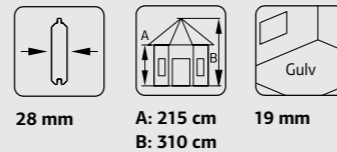

SPESIFIKASJONER

Diameter: 289 cm
Dør: 2-lags isolerglass 3-6-3 mm
Vindu: 2-lags isolerglass 3-6-3 mm
Vindu, åpningsmål: 102x104 cm
Døråpning, mål: 102x174 cm
Dørterskel: Hardtre
Takbord: 16 mm
Takareal: 12,6 m²
Takvinkel: 32,0°
Brutto utv. Areal: 6,9 m²
Bjelkelag: 45x70 mm imp
Vekt: 552 kg; 226 kg
Pakke: 235x170x96 cm