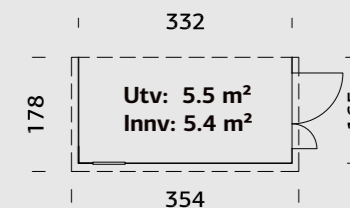

SPESIFIKASJONER

Utv. mål: 333x165 cm
Vindu: Akrylglass
Fast vindu, mål: 41x46 cm
Døråpning, mål: 103x166 cm
Takbord: 16 mm
Takareal: 6,3 m²
Takvinkel: 12,0°
Brutto utv. Areal: 5,5 m²
Bjelkelag: 40x32 mm
Vekt: 308 kg
Pakke: 190x118x52 cm