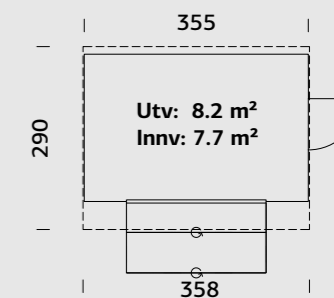

SALGSBOD STELLA 5,0 m²

ART.NR: 101137
NOBB: 53345804
PRIS: Kr. 20 900,-

Ferdig produserte veggelementer.
Produktet leveres ubehandlet uten taktekke.

TILLEGGSPRODUKTER

Gulvsett.

GULVSETT STELLA 5,0 m²

ART.NR: 102883
NOBB: 53345812
PRIS: Kr. 3 250,-

Bjelkelag: 32x40 mm imp
Gulvbord: 16 mm
Vekt: 60 kg
Pakke: 190x40x28 cm

SPESIFIKASJONER

Utv. mål: 273x190 cm
Vindu, åpningsmål: 118x82 cm
Døråpning, mål: 76x169 cm
Takbord: 16 mm
Takareal: 8,5 m²
Takvinkel: 14,6°
Brutto utv. Areal: 5,2 m²
Bjelkelag: –
Vekt: 425 kg
Pakke: 322x100x59 cm

Veggtykkelse A: 189 cm
16+32 mm   **B:** 229 cm   **NB! Gulvsett kjøpes separat!**
16 mm

SALGSBOD KIRA 7,7 m²

ART.NR: 109668
NOBB: 60052014
PRIS: Kr. 41 900,-

Moderne kiosk med salgluke.
Ferdig produserte veggelementer.
Produktet leveres ubehandlet uten taktekke.
Impregneret gulv.

SPESIFIKASJONER

Utv. mål: 355x290 cm
Vindu, åpningsmål: 202x103 cm
Døråpning, mål: 78x181 cm
Takbord: 19 mm
Takareal: 10,4 m²
Takvinkel: 7°
Brutto utv. Areal: 8,2 m²
Bjelkelag: 32x40 mm imp
Vekt: 680 kg
Pakke: 445x118x85 cm

Veggtykkelse A: 209 cm
16+32 mm   **B:** 264 cm   **19 mm**

SALGSBOD STELLA 8,2 m²

ART.NR: 101141
NOBB: 53345823
PRIS: Kr. 28 900,-

Ferdig produserte veggelementer.
Produktet leveres ubehandlet uten taktekke.

TILLEGGSPRODUKTER

Gulvsett.

GULVSETT STELLA 8,2 m²

ART.NR: 102924
NOBB: 53345838
PRIS: Kr. 5 250,-

Bjelkelag: 32x40 mm imp
Gulvbord: 16 mm
Vekt: 86 kg
Pakke: 260x40x30 cm

SPESIFIKASJONER

Utv. mål: 323x259 cm
Vindu, åpningsmål: 118x82 cm
Døråpning, mål: 76x169 cm
Takbord: 16 mm
Takareal: 12 m²
Takvinkel: 15°
Brutto utv. Areal: 8,4 m²
Bjelkelag: –
Vekt: 440 kg
Pakke: 400x100x78 cm

Veggtykkelse A: 189 cm
16+32 mm   **B:** 239 cm   **NB! Gulvsett kjøpes separat!**
16 mm