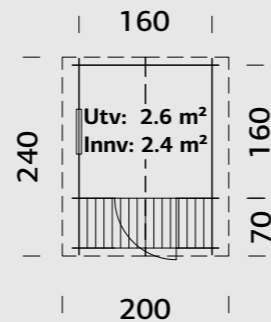

### SPESIFIKASJONER

Mål på tømmer: 176x176(236) cm  
Dør/vindu glass: Akrylglass  
Fast vindu, mål: 47x47 cm  
Døråpning, mål: 64x131 cm  
Takbord: 16 mm  
Takareal: 5,3 m<sup>2</sup>  
Takvinkel: 26,5°  
Brutto utv. Areal: 2,6 m<sup>2</sup>  
Bjelkelag: 45x70 mm  
Vekt: 277 kg  
Pakke: 236x118x39 cm