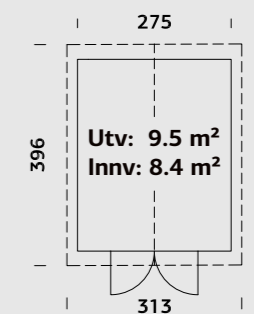

SPESIFIKASJONER

Utv. mål: 275x344 cm
Dør: Isolert
Døråpning, mål: 138x181 cm
Dørterskel: Hardtre
Takbord: 19 mm
Takareal: 12,5 m²
Takvinkel: 20,0°
Brutto utv. Areal: 9,5 m²
Bjelkelag: 45x70 mm imp
Vekt: 788 kg
Pakke: 450x118x87 cm