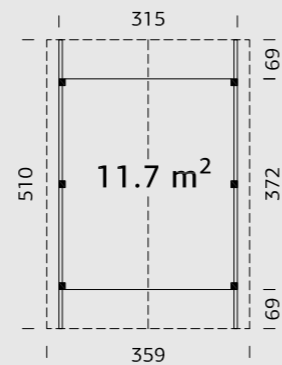

CARPORT ROBERT 11,7 m²

ART.NR: 101013
NOBB: 54376034
PRIS: Kr. 35 900,-

Kraftig limtrekonstruksjon.
Leveres ubehandlet uten taktekke.
Stolpesko kjøpes separat (side 156)

SPESIFIKASJONER

Utv. mål: 315x372 cm
Takbord: 19 mm
Takareal: 20,1 m²
Takvinkel: 25,0°
Brutto utv. Areal: 11,7 m²
Vekt: 725 kg
Pakke: 600x118x37 cm
Snølast: 150 kg/m²

Stolper 120x120 mm A: 199 cm B: 299 cm Ikke inkludert

CARPORT ROBERT 20,6 m²

ART.NR: 101029
NOBB: 54376045
PRIS: Kr. 60 900,-

Kraftig limtrekonstruksjon.
Leveres ubehandlet uten taktekke.
Stolpesko kjøpes separat (side 156)

SPESIFIKASJONER

Utv. mål: 555x372 cm
Takbord: 19 mm
Takareal: 35,8 m²
Takvinkel: 25,0°
Brutto utv. Areal: 20,6 m²
Vekt: 1195 kg
Pakke: 600x118x56 cm
Snølast: 150 kg/m²

Stolper 120x120 mm A: 199 cm B: 363 cm Ikke inkludert

CARPORT KARL 20,6 m²

ART.NR: 101033
NOBB: 54376098
PRIS: Kr. 45 900,-

Kraftig limtrekonstruksjon.
Leveres ubehandlet uten taktekke.
Stolpesko kjøpes separat (side 156)

SPESIFIKASJONER

Utv. mål: 600x512 cm
Takbord: 19 mm
Takareal: 30,7 m²
Takvinkel: 1,1°
Brutto utv. Areal: 20,6 m²
Vekt: 1005 kg
Pakke: 600x118x48 cm
Snølast: 200 kg/m²

Stolper 120x120 mm A: 221 cm B: 224 cm Ikke inkludert