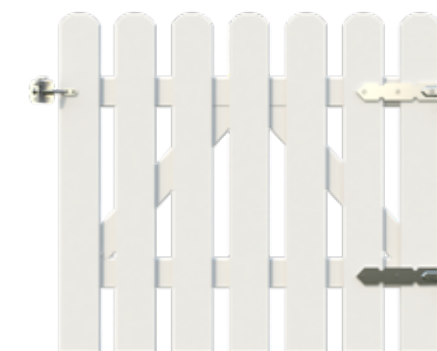

PALMAKO GJERDER OG STAKITT

Gi hagen din en pen omramming med Palmakos stakitt og gjerder, eller en beskyttende grense dersom du har små barn eller kjeledyr du gjerne vil holde på innsiden.

Vi har mange varianter å velge mellom, alt avhengig av hva som passer ditt hus, stilen i området der du bor eller rett og slett hva du liker. De fleste modellene har også tilhørende port.

Våre malte gjerder er grunnet et strøk og malt to toppstrøk i hvit RAL 9016. Vi har også gjerder i trykkimpregnert utførelse som egner seg godt for overflatebehandling med olje eller beis.

Husk og overmale kuttflater og skruer / skruehull med 3 strøk vannbasert maling i RAL 9016, eller beis / olje for gjerder i trykkimpregnert utførelse.

Trykkimpregnerte levegger vil gråne naturlig over tid som følge av eksponering for sollys, vær og vind dersom de ikke etterbehandles.

Våre stakitt og gjerder monteres enkelt ved bruk av Palmako stolper og festemateriell som du finner på side 36 og 37. Se også prinsippskisse for montering på side 38.

HAGEGJERDE KELDA 8 HVITMALT

ART.NR: 100537
NOBB: 53352577
PRIS: Kr. 899,-

SPESIFIKASJONER

Element mål (bxh): 1800x800 mm
Gjerdepanel: 16x95 mm
Spikerslag: 19x70 mm
Vekt: 8,5 kg
Pakke: 180x80x3,5 cm

Ant. pr. pall 16

Klassisk hvitmalt gjerde på 80 cm høyde med buet topp.

Sjekk tips om montering av gjerder på side 38.
Informasjon om stolper og festemateriell – Se side 36 og 37.

Hengsler og portlås er ikke inkludert. Se side 37.

PORT KELDA 8 HVITMALT

ART.NR: 108334
NOBB: 55288266
PRIS: Kr. 799,-

Element mål (bxh): 900x800 mm

Ant. pr. pall 10

Hengsler og portlås er ikke inkludert. Se side 37.