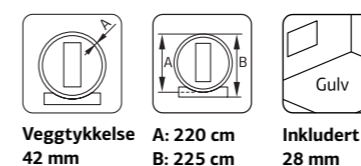

Nyt livet med familie og venner.
En koselig rund badstutønne med en diameter på 220 cm. Sittebenker i to høyder for ønsket temperaturnivå, samt 2 sittebenker på utsiden under takutstikk for avslapning og avkjøling. Glassdør i front gir utsikt og slipper inn naturlig lys i badstuen.
Leveres ubehandlet som byggesett inkl shingel.
Badstuovn kjøpes separat.