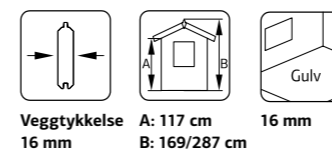

SPESIFIKASJONER

Utv. mål: 180x122(190) cm
Dør/vindu glass: Akrylglass
Fast vindu, mål: 38x44 cm
Døråpning, mål: 51x115 cm
Takbord: 16 mm
Takareal: 4,6 m²
Takvinkel: 29,0°
Brutto utv. Areal: 2,2 m²
Bjelkelag: 70x70 mm
Vekt: 266 kg
Pakke: 190x118x46 cm