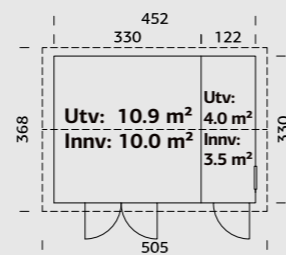

SPESIFIKASJONER

Utv. mål: 452x330 cm
Dør: Isolert
Vindu: Glass, 4 mm
Fast vindu, mål: 51x55 cm
Døråpning, mål: 78x181 cm, 138x181 cm
Dorterskel: Hardtre
Takbord: 19 mm
Takareal: 18,8 m²
Takvinkel: 15,0°
Brutto utv. Areal: 14,9 m²
Bjelkelag: 45x70 mm imp
Vekt: 1165 kg
Pakke: 620x118x89 cm