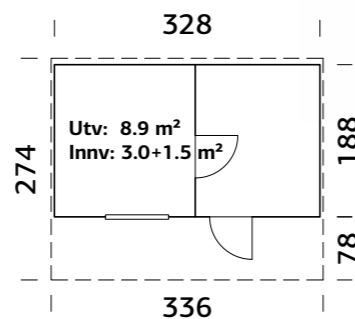

SPESIFIKASJONER

Utv. mål: 328x270 cm
Dør ute: Tre / Herdet isolerglass 4-6-4
Dør inne: Herdet glass 8 mm
Døråpning ute / inne, mål: 49x159, 50x161 cm
Takareal: 12,1 m²
Brutto utv. Areal: 8,9 m²
Bjelkelag: 90x225 mm imp
Vekt: 1100 kg
Pakke: 330x118x94 cm