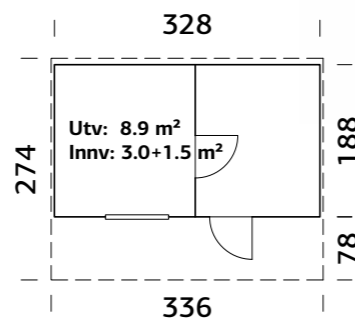

SPESIFIKASJONER

Utv. mål: 328x270 cm
Dør ute: Tre / Herdet isolerglass 4-6-4
Dør inne: Herdet glass 8 mm
Døråpning ute / inne, mål: 49x159, 50x161 cm
Takareal: 12,1 m²
Brutto utv. Areal: 8,9 m²
Bjelkelag: 90x225 mm imp
Vekt: 1100 kg
Pakke: 330x118x94 cm

Veggtykkelse A: 220 cm B: 225 cm
Inkludert 28 mm

En romslig oval badstutønne med badstue og omkleddingsrom. Saunaen har sittebenker i to høyder for ønsket temperaturnivå. 2 sittebenker på utsiden under takutstikk samt benk i omkleddingsrommet. Vindu på forsiden, gir naturlig lys i badstuen. Leveres ubehandlet som byggesett inkl shingel. Badstuovn kjøpes separat.

NYHET