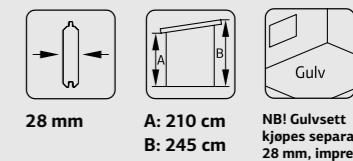

28 mm

A: 210 cm
B: 245 cm

NB! Gulvsett kjøpes separat!
28 mm, impregnert

Bjelkelag: 45x70 mm imp. brun
Vekt: 255 kg
Pakke: 300x59x36 cm