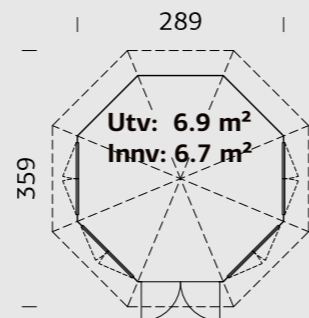

SPESIFIKASJONER

Diameter: 289 cm
Dør: 2-lags isolerglass 3-6-3 mm
Vindu: 2-lags isolerglass 3-6-3 mm
Vindu, åpningsmål: 102x104 cm
Døråpning, mål: 102x174 cm
Dørterskel: Hardtre
Takbord: 16 mm
Takareal: 12,6 m²
Takvinkel: 32,0°
Brutto utv. Areal: 6,9 m²
Bjelkelag: 45x70 mm imp
Vekt: 552 kg; 226 kg
Pakke: 235x170x96 cm