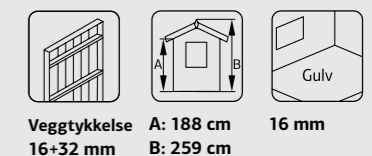

BOD DAN 4,5 m²

ART.NR: 101176
NOBB: 53345354
PRIS: Kr. 15 990,-

SPESIFIKASJONER

Vegg mål: 243x190 cm
Dør/vindu glass: Plexiglass
Fast vindu, mål: 44x44 cm
Døråpning, mål: 138x182 cm
Takbord: 16 mm
Takareal: 5,5 m²
Takvinkel: 16,0°
Brutto utv. Areal: 4,6 m²
Vekt: 335 kg
Pakke: 190x118x54 cm