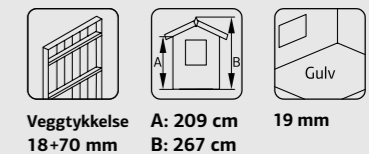

NORDIC BOD MARTIN 8,4 m²

ART.NR: 101086
NOBB: 53345785
PRIS: Kr. 46 900,-

SPESIFIKASJONER
Utv. mål: 275x344 cm
Dør: Isolert
Døråpning, mål: 138x181 cm
Dørterskel: Hardtre
Takbord: 19 mm
Takareal: 12,5 m²
Takvinkel: 20,0°
Brutto utv. Areal: 9,5 m²
Bjelkelag: 45x70 mm imp
Vekt: 788 kg
Pakke: 450x118x87 cm

Ferdig produserte veggelementer:
36x70 mm spikerslag, vindsperre samt 18 mm uhøvlet kledning. Isolert dør med sylinderlås. Produktet leveres ubehandlet uten taktekke.

NORDIC BOD MARTIN 13,6 m²

ART.NR: 101045
NOBB: 53345793
PRIS: Kr. 65 900,-

SPESIFIKASJONER
Utv. mål: 330x452 cm
Dør: Isolert
Døråpning, mål: 138x181 cm
Dørterskel: Hardtre
Takbord: 19 mm
Takareal: 19,5 m²
Takvinkel: 20,0°
Brutto utv. Areal: 14,9 m²
Bjelkelag: 45x70 mm imp
Vekt: 1138 kg
Pakke: 620x118x93 cm

Ferdig produserte veggelementer:
36x70 mm spikerslag, vindsperre samt 18 mm uhøvlet kledning. Isolert dør med sylinderlås. Produktet leveres ubehandlet uten taktekke.