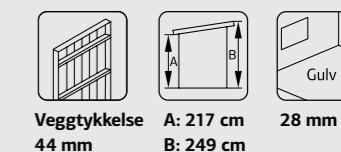

NYHET

SPESIFIKASJONER

Utv. mål: 630x230 cm
Vindu, åpningsmål: 60x149/132x81 cm
Dør: 2-lags isolérglass 4-9-4 mm
Døråpning, mål: 59x179/67x183 cm
Takareal: 18,4 m²
Takvinkel: 6,3°
Brutto utv. Areal: 13,3 m²
Vekt: 860 kg / 260 kg
Pakke: 600x118x68 cm / 320x118x26 cm