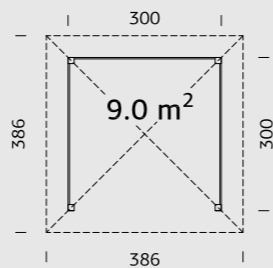

GULVSETT PAVILJONG BETTY 9,0 m²

ART.NR: 103090
NOBB: 53346652
PRIS: Kr. 9 490,-
Trykkimpregnert brun

SPESIFIKASJONER
Mål: 300x300 cm
Takbord: 19 mm
Takareal: 15,4 m²
Takvinkel: 25,0°
Brutto utv. Areal: 9,0 m²
Vekt: 649 kg
Pakke: 445x118x46 cm