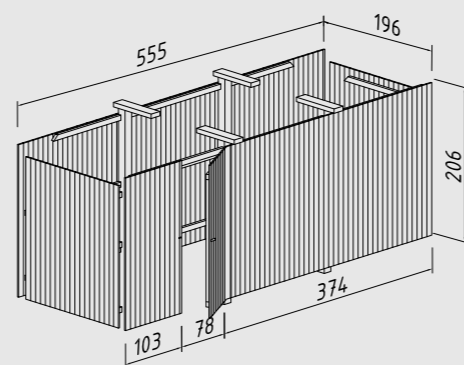

SPESIFIKASJONER

Utv. mål: 555x196 cm
Brutto utv. Areal: -
Vekt: 452 kg
Pakke: 236x118x54 cm

Ikke inkludert

GARASJEBODER

GARASJEBOD ROGER 23,9 m² MED DOBBEL TREPORT

ART.NR: 102498
NOBB: 53348566
PRIS: Kr. 84 900,-