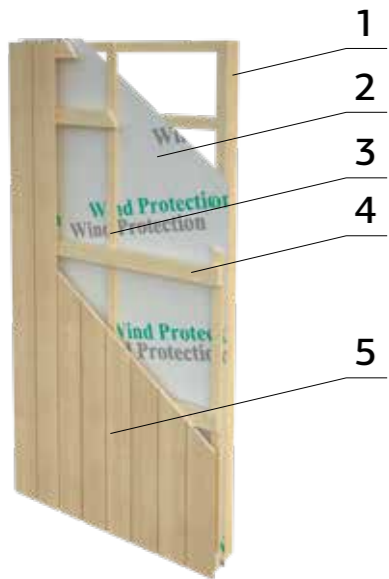

PALMAKO GARASJER NORDIC+

Pre-fabrikkerte elementer – Kort byggetid – Spar tid og penger!

Palmako garasjer leveres som komplette elementbaserte byggesett. Garasjene er produsert i kontrollert og beskyttet miljø på fabrikk, og gir deg som kunde mange fordeler. Du sparer både tid og penger med Palmako elementgarasjer sammenlignet med å bygge tradisjonelt.

- Ferdig konsept
- Ikke behov for arkitekt
- Ikke behov for kran
- Ikke materialsvinn
- Elementbasert
- Rask montering
- Monteringsmaterieell er inkludert
- Dobbelt isolérglass i dør og vinduer
- Fleksibel plassering av dør og vinduer
- Snølast 150 / 250 / 350 kg/m²
- Kontrollert produksjon innendørs på fabrikk
- Kan leveres uten std. leddport for eget valg av port
- Fasadetegninger
- Kort leveringstid fra lager