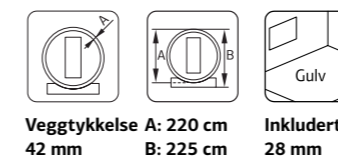

NYHET

BADSTUTØNNE ANITA 1,3+0,7 m² M/GLASS FRONT

ART.NR: 111005
NOBB: 60163096
PRIS: Kr. 71 900,-

SPESIFIKASJONER

Utv. mål: 220x250 cm
Dør: Herdet glass 8 mm
Døråpning, mål: 50x161cm
Takareal: 8,6 m²
Brutto utv. Areal: 5,5 m²
Bjelkelag: 90x225 mm imp
Vekt: 700 kg
Pakke: 260x118x82 cm