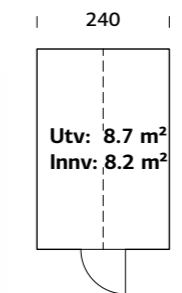

VEKSTHUS EMILIA 8,2 m²

ART.NR: 108999
NOBB: 57233472
PRIS: Kr. 48 900,-

SPESIFIKASJONER

Utv. mål: 240x363 cm
Dør: Herdet glass, 4 mm
Vindu / Tak: Herdet glass, 4 mm
Takareal: 12,5 m²
Takvinkel: 45,0°
Brutto utv. Areal: 8,7 m²
Vekt: 600 kg
Pakke: 386x118x39 cm

Veggykkelse A: 159 cm
44x95 mm B: 286 cm

Ikke inkludert