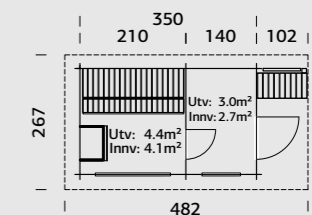

BADSTUHYTTE SANNA 4,1 m²

ART.NR: 110741
NOBB: 60153977
PRIS: Kr. 61 900,-

Koselig liten badstuhytte med glassdør og vindu. Sittebenker i to høyder for ønsket temperaturnivå, samt skjermet inngangsparti. Leveres ubehandlet som byggesett eks taktekke. Badstuovn kjøpes separat.

NYHET

SPESIFIKASJONER

Utv. mål: 210x210 cm
Vindu, åpningsmål: 132x81 cm
Dør: 2-lags isolérglass 4-9-4 mm
Døråpning, mål: 67x183 cm
Takareal: 8,9 m²
Takvinkel: 6,4°
Brutto utv. Areal: 4,4 m²
Vekt: 770 kg
Pakke: 445x118x68 cm

BADSTUHYTTE SANNA 4,1+5,9 m²

ART.NR: 111001
NOBB: 60163100
PRIS: Kr. 73 900,-

Koselig liten badstuhytte med glassdør og vindu. Sittebenker i to høyder for ønsket temperaturnivå, samt overbygget inngangsparti med sittebenk. Leveres ubehandlet som byggesett eks taktekke. Badstuovn kjøpes separat.

NYHET

SPESIFIKASJONER

Utv. mål: 490x210 cm
Vindu, åpningsmål: 132x81 cm
Dør: 2-lags isolérglass 4-9-4 mm
Døråpning, mål: 67x183 cm
Takareal: 14,4 m²
Takvinkel: 6,3°
Brutto utv. Areal: 14,4 m²
Vekt: 770 kg
Pakke: 445x118x68 cm

BADSTUHYTTE SANNA 6,8 m²

ART.NR: 110526
NOBB: 60155097
PRIS: Kr. 85 900,-

110175

Koselig badstuhytte med omkleddingsrom. Glassdør og vinduer gir utsikt og naturlig lys. Sittebenker i to høyder for ønsket temperaturnivå, samt skjermet inngangsparti. Leveres ubehandlet som byggesett eks taktekke. Badstuovn kjøpes separat.

NYHET

SPESIFIKASJONER

Utv. mål: 350x210 cm
Vindu, åpningsmål: 60x149/132x81 cm
Dør: 2-lags isolérglass 4-9-4 mm
Døråpning, mål: 59x179/67x183 cm
Takareal: 12,6 m²
Takvinkel: 6,3°
Brutto utv. Areal: 7,4 m²
Vekt: 897 kg
Pakke: 600x118x67 cm

BADSTUHYTTE SANNA 6,8+5,9 m²

ART.NR: 111002
NOBB: 60169839
PRIS: Kr. 97 900,-