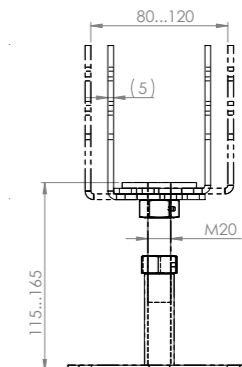

## STOLPESKO JUSTERBARE

ART.NR: 106608  
NOBB: 60052221  
PRIS: Kr. 699,-

Passer til stolper fra 80–120 mm.  
Kan justeres fra 115–160 mm høyde.  
**Vekt:** 1,9 kg

Ant.pr eske: 1 stk