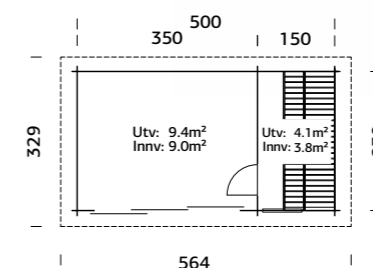

SPESIFIKASJONER

Utv. mål: 500x270 cm

Vindu, åpningsmål: 132x81 cm

Dør: 2-lags isolerglass 4-9-4 mm

Døråpning, mål: 67x183/176x187 cm

Takareal: 18,3 m²

Takvinkel: 4,9°

Brutto utv. Areal: 13,5 m²

Vekt: 1520 kg / 200 kg

Pakke: 600x118x87 cm / 290x121x42 cm

Veggtykkelse 44 mm
A: 211 cm
B: 239 cm
28 mm