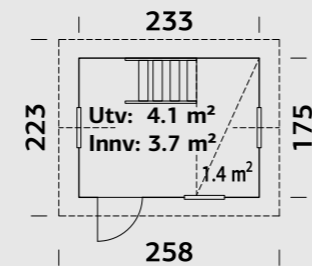

Koselig lekehus med hems.
Ferdig produserte veggelementer.
Produktet leveres ubehandlet uten taktekke.

SPESIFIKASJONER

Utv. mål: 233x175 cm
Dør/vindu glass: Akrylglass
Fast vindu, mål: 59x59 cm
Døråpning, mål: 58x130 cm
Takbord: 16 mm
Takareal: 7,1 m²
Takvinkel: 30,0°
Brutto utv. Areal: 4,1 m²
Bjelkelag: 32x40 mm
Vekt: 467 kg
Pakke: 230x118x64 cm

Veggtykkelse A: 170 cm 16 mm
16 mm B: 220 cm