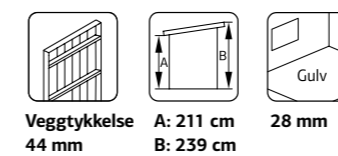

SPESIFIKASJONER

Utv. mål: 500x270 cm

Vindu, åpningsmål: 132x81 cm

Dør: 2-lags isolerglass 4-9-4 mm

Døråpning, mål: 67x183/176x187 cm

Takareal: 18,3 m²

Takvinkel: 4,9°

Brutto utv. Areal: 13,5 m²

Vekt: 1520 kg / 200 kg

Pakke: 600x118x87 cm / 290x121x42 cm