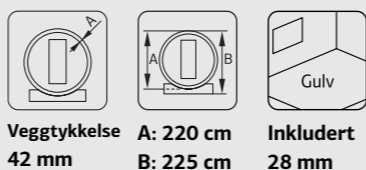

Veggtykkelse 42 mm
A: 220 cm
B: 225 cm
Inkludert 28 mm

NYHET