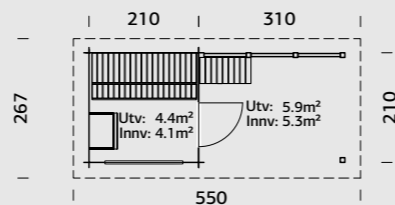

BADSTUHYTTE SANNA 4,1 m²

ART.NR: 110741
NOBB: 60153977
PRIS: Kr. 61 900,-

Koselig liten badstuhytte med glassdør og vindu. Sittebenker i to høyder for ønsket temperaturnivå, samt skjermet inngangsparti. Leveres ubehandlet som byggesett eks taktekke. Badstuovn kjøpes separat.

NYHET

SPESIFIKASJONER

Utv. mål: 210x210 cm
Vindu, åpningsmål: 132x81 cm
Dør: 2-lags isolérglass 4-9-4 mm
Døråpning, mål: 67x183 cm
Takareal: 8,9 m²
Takvinkel: 6,4°
Brutto utv. Areal: 4,4 m²
Vekt: 770 kg
Pakke: 445x118x68 cm

BADSTUHYTTE SANNA 4,1+5,9 m²

ART.NR: 111001
NOBB: 60163100
PRIS: Kr. 73 900,-

Koselig liten badstuhytte med glassdør og vindu. Sittebenker i to høyder for ønsket temperaturnivå, samt overbygget inngangsparti med sittebenk. Leveres ubehandlet som byggesett eks taktekke. Badstuovn kjøpes separat.

NYHET

SPESIFIKASJONER

Utv. mål: 490x210 cm
Vindu, åpningsmål: 132x81 cm
Dør: 2-lags isolérglass 4-9-4 mm
Døråpning, mål: 67x183 cm
Takareal: 14,4 m²
Takvinkel: 6,3°
Brutto utv. Areal: 14,4 m²
Vekt: 770 kg
Pakke: 445x118x68 cm

BADSTUHYTTE SANNA 6,8 m²

ART.NR: 110526
NOBB: 60155097
PRIS: Kr. 85 900,-

110175

Koselig badstuhytte med omkleddingsrom. Glassdør og vinduer gir utsikt og naturlig lys. Sittebenker i to høyder for ønsket temperaturnivå, samt skjermet inngangsparti. Leveres ubehandlet som byggesett eks taktekke. Badstuovn kjøpes separat.

NYHET

SPESIFIKASJONER

Utv. mål: 350x210 cm
Vindu, åpningsmål: 60x149/132x81 cm
Dør: 2-lags isolérglass 4-9-4 mm
Døråpning, mål: 59x179/67x183 cm
Takareal: 12,6 m²
Takvinkel: 6,3°
Brutto utv. Areal: 7,4 m²
Vekt: 897 kg
Pakke: 600x118x67 cm

BADSTUHYTTE SANNA 6,8+5,9 m²

ART.NR: 111002
NOBB: 60169839
PRIS: Kr. 97 900,-