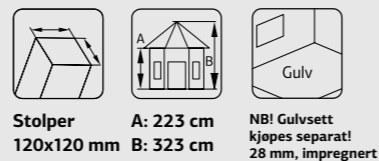

Stolper
120x120 mm

A: 223 cm
B: 323 cm

NB! Gulvsett kjøpes separat!
28 mm, impregnert

Bjelkelag: 45x70 mm imp. brun
Vekt: 255 kg
Pakke: 300x59x36 cm