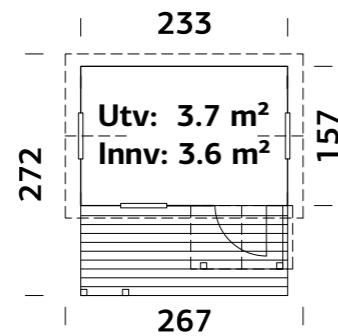

Veggtykkelse 16 mm
A: 138 cm
B: 219 cm
16 mm
Gulv

Ferdig produserte veggelementer. Produktet leveres ubehandlet uten taktekke.