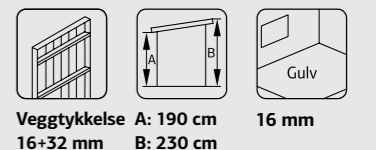

BOD LEIF 4,5+2,9 m²

ART.NR: 111018
NOBB: 60145573
PRIS: Kr. 22 990,-

SPESIFIKASJONER

Utv. mål: 273x170 cm
Døråpning, mål: 102x182 cm
Takbord: 16 mm
Takareal: 5,2 m²
Takvinkel: 12,0°
Brutto utv. Areal: 4,6 m²
Bjelkelag: 32x40 mm
Vekt: 338 kg
Pakke: 190x118x57 cm