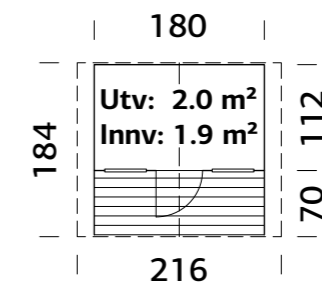

Ferdig produserte veggelementer.
Produktet leveres ubehandlet uten
taktekke.