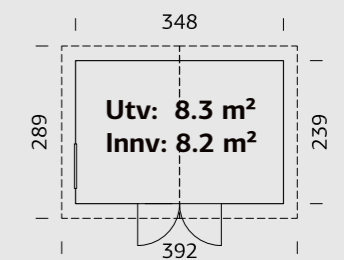

BOD LUCAS 5,4 m²

ART.NR: 108617
NOBB: 56449835
PRIS: Kr. 26 900,-

Ferdig produserte veggelementer.
32x40 mm spikerslag med 16 mm
kledning. Isolert dør med sylinderlås.
Produktet leveres ubehandlet uten taktekke.

Se video!

BOD LUCAS 12,1 m²

ART.NR: 108618
NOBB: 56449846
PRIS: Kr. 45 900,-

Ferdig produserte veggelementer.
32x40 mm spikerslag med 16 mm
kledning. Isolert dør med sylinderlås.
Produktet leveres ubehandlet uten taktekke.

SPESIFIKASJONER

Utv. mål: 233x239 cm
Dør: Isolert
Vindu dør: Isoler glass
Døråpning, mål: 78x181 cm
Dørterskel: Hardtre
Takbord: 16 mm
Takareal: 11,9 m²
Takvinkel: 21,0°
Brutto utv. Areal: 5,6 m²
Bjelkelag: 32x40 mm
Vekt: 381 kg
Pakke: 240x118x80 cm

BOD NILS 5,4 m²

ART.NR: 101180
NOBB: 53345392
PRIS: Kr. 20 900,-

Ferdig produserte veggelementer.
Produktet leveres ubehandlet uten taktekke.

SPESIFIKASJONER

Utv. mål: 233x239 cm
Vindu: Akryl glass
Fast vindu, mål: 70x46 cm
Døråpning, mål: 112x183 cm
Takbord: 16 mm
Takareal: 8,4 m²
Takvinkel: 21,0°
Brutto utv. Areal: 5,6 m²
Bjelkelag: 32x40 mm imp
Vekt: 493 kg
Pakke: 236x118x75 cm

BOD NILS 8,2 m²

ART.NR: 101188
NOBB: 53345403
PRIS: Kr. 28 900,-

Ferdig produserte veggelementer.
Produktet leveres ubehandlet uten taktekke.

SPESIFIKASJONER

Utv. mål: 348x239 cm
Vindu: Akryl glass
Fast vindu, mål: 70x46 cm
Døråpning, mål: 135x182 cm
Takbord: 16 mm
Takareal: 11,9 m²
Takvinkel: 21,0°
Brutto utv. Areal: 8,3 m²
Bjelkelag: 32x40 mm imp
Vekt: 608 kg
Pakke: 236x118x100 cm