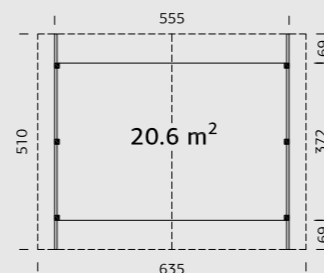

SPESIFIKASJONER

Utv. mål: 555x372 cm
Takbord: 19 mm
Takareal: 35,8 m²
Takvinkel: 25,0°
Brutto utv. Areal: 20,6 m²
Vekt: 1195 kg
Pakke: 600x118x56 cm
Snølast: 150 kg/m²

Stolper 120x120 mm A: 199 cm B: 363 cm Ikke inkludert