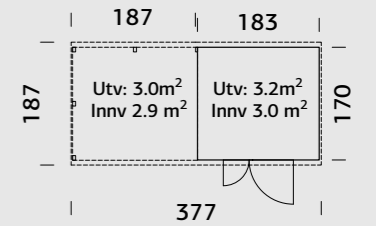

BOD LEIF 3,0+ 2,9 m²

ART.NR: 110981
NOBB: 60145572
PRIS: Kr. 17 990,-

SPESIFIKASJONER

Utv. mål: 183x170 cm
Døråpning, mål: 102x182 cm
Takbord: 16 mm
Takareal: 3,5 m²
Takvinkel: 12,0°
Brutto utv. Areal: 3,2 m²
Bjelkelag: 32x40 mm
Vekt: 266 kg
Pakke: 190x118x47 cm