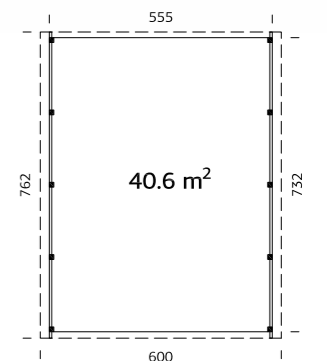

Kraftig limtrekonstruksjon.
Leveres ubehandlet uten taktekke.
Stolpesko kjøpes separat (side 156)
Bod til carport, se side 90.