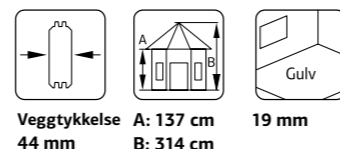

Koselig og tradisjonsrik grillhytte. Kan også benyttes som badstue. Leveres med pre-fabrikkerte takelementer. Produktet leveres ubehandlet uten taktekke. Grill med pipe kjøpes som tillegg (se side 155)

TILLEGG: Grill med bordplater, grillhette, pipe og pipehatt.

Koselig og tradisjonsrik grillhytte. Kan også benyttes som badstue. Leveres med pre-fabrikkerte takelementer. Produktet leveres ubehandlet uten taktekke. Grill med pipe kjøpes som tillegg (se under)

TILLEGG: Grill med bordplater, grillhette, pipe og pipehatt.

PALMAKO GRILL INKL PIPE FOR GRILLHYTTE EVA

ART.NR: 102789
NOBB: 53346614
PRIS: Kr. 40 900,-

SPESIFIKASJONER
Vekt: 60 kg
Pakke: 120x100x145 cm