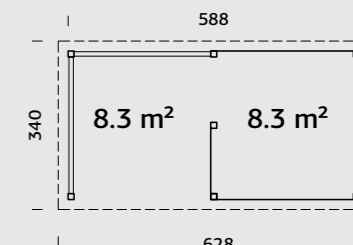

NB! Gulvsett er 8,3 m². Ønskes gulvsett til hele paviljongen må det bestilles 2 stk.

SPESIFIKASJONER
Mål på tommer: 467x617 cm
Takbord: 19 mm
Takareal: 36,8 m²
Takvinkel: 25,0°
Brutto utv. Areal: 25,0 m²
Vekt: 1808 kg
Pakke: 600x118x65 cm