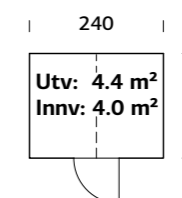

BOD TIL EMILIA VEKSTHUS

ART.NR: 109394
NOBB: 58076578
PRIS: Kr. 26 900,-

Passer til Emilia 5,4 og 8,2. Utmerket til oppbevaring av redskaper og annet hageutstyr. Trykkimpregnert vintage. Produktet leveres ubehandlet uten taktekke.

SPESIFIKASJONER

Utv. mål: 240x187 cm
Døråpning, mål: 68x183 cm
Takbord: 19 mm
Takareal: 6,5 m²
Takvinkel: 45,0°
Brutto utv. Areal: 4,4 m²
Vekt: 340 kg
Pakke: 320x118x52 cm

Veggtykkelse A: 160 cm
44x95 mm B: 286 cm

Ikke inkludert