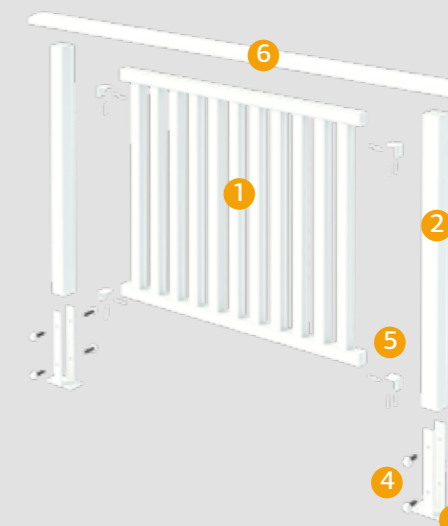

Se vår illustrasjonsvideo:
Hvordan montere
Palmako Terrasserekker