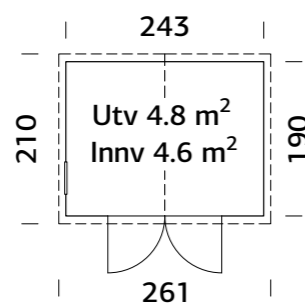

16 mm   A: 190 cm   Inkludert
B: 220 cm   16 mm

Ferdig produserte veggelementer.
Produktet leveres ubehandlet uten taktekke.