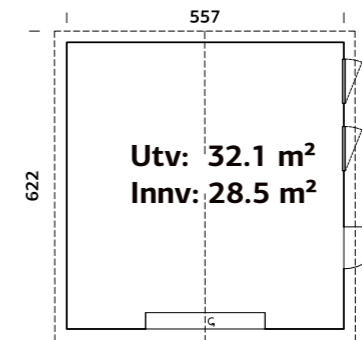

SPESIFIKASJONER

Utv. mål: 557x576 cm

Dør: Isolert

Vindu: 2-lags isolérglass 3-9-3 mm

Vindu, åpningsmål: 69x38 cm

Portåpning, mål: 221x188 cm

Døråpning, mål: 78x191 cm

Dørterskel: Hardtre

Takbord: 19 mm

Takareal: 39,8 m²

Takvinkel: 20,0°

Brutto utv. Areal: 32,1 m²

Vekt: 940 kg; 940 kg; 156 kg

Pakke: 650x120x120 cm;
650x120x120 cm; 230x40x80 cm

Snølast: 250 kg/m²

Veggtykkelse 160 mm
A: 216 cm
B: 337 cm
Ikke inkludert

Prisene er kun veiledende. Se mer informasjon om priser på katalogens bakside.

Elementbasert garasje som er enkel å montere selv dersom du er litt fingernem. Produsert i prefabrikkerte veggelementer (se side 78). Isolert boddør med sylindrelås og åpningsbare vinduer med isolerglass. Dør- og vinduselementer kan plasseres valgfritt etter ønske. Manuell leddport. Snølast 350 kg/m². Produktet leveres ubehandlet uten taktekke.