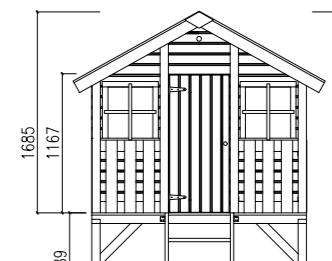

Morsomt lekehus på stolper. Kan også monteres uten stolper. Ferdig produserte veggelementer. Produktet leveres ubehandlet uten taktekke.