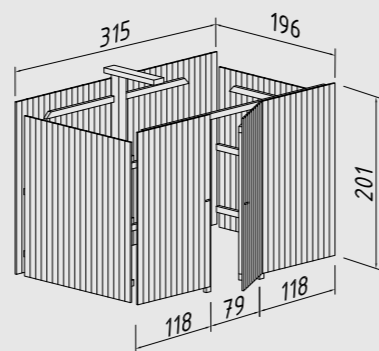

BOD FOR KARL 23,1 m²

ART.NR: 102781
NOBB: 54376072
PRIS: Kr. 13 490,-

Pre-fabrikkert bod for montering i bakkant av carport Karl 23,1 (se side 88)
Leveres ubehandlet.

SPESIFIKASJONER

Utv. mål: 315x196 cm
Brutto utv. Areal: -
Vekt: 335 kg
Pakke: 320x113x40 cm

Ikke inkludert

BOD FOR KARL 40,6 m²

ART.NR: 102785
NOBB: 54376121
PRIS: Kr. 21 900,-

Pre-fabrikkert bod for montering i bakkant av carport Karl 40,6 (se side 89)
Leveres ubehandlet.

SPESIFIKASJONER

Utv. mål: 555x196 cm
Brutto utv. Areal: -
Vekt: 452 kg
Pakke: 236x118x54 cm

Ikke inkludert

GARASJEBODER