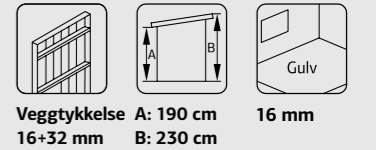

SPESIFIKASJONER

Utv. mål: 183x170 cm
Døråpning, mål: 102x182 cm
Takbord: 16 mm
Takareal: 3,5 m²
Takvinkel: 12,0°
Brutto utv. Areal: 3,2 m²
Bjelkelag: 32x40 mm
Vekt: 266 kg
Pakke: 190x118x47 cm