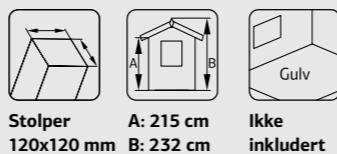

SPESIFIKASJONER

Utv. mål: 360x762 cm
Takbord: 19 mm
Takareal: 27,4 m²
Takvinkel: 1,1°
Brutto utv. Areal: 23,1 m²
Vekt: 825 kg
Pakke: 600x118x42 cm
Snølast: 200 kg/m²