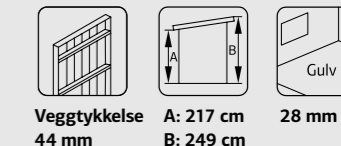

SPESIFIKASJONER

Utv. mål: 350x210 cm
Vindu, åpningsmål: 60x149/132x81 cm
Dør: 2-lags isolérglass 4-9-4 mm
Døråpning, mål: 59x179/67x183 cm
Takareal: 12,6 m²
Takvinkel: 6,3°
Brutto utv. Areal: 7,4 m²
Vekt: 897 kg
Pakke: 600x118x67 cm