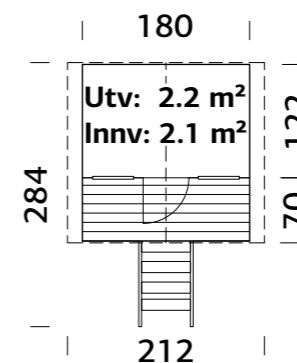

Veggtykkelse 16 mm A: 117 cm B: 169/287 cm 16 mm Gulv

Morsomt lekehus på stolper. Kan også monteres uten stolper. Ferdig produserte veggelementer. Produktet leveres ubehandlet uten taktekke.