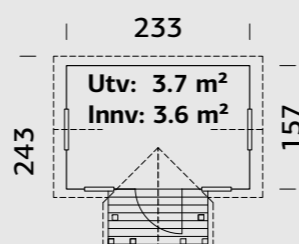

SPESIFIKASJONER

Utv. mål: 233x157 cm
Dør/vindu glass: Akrylglass
Fast vindu, mål: 56x56 cm
Døråpning, mål: 55x131 cm
Takbord: 16 mm
Takareal: 8,6 m²
Takvinkel: 40,0°
Brutto utv. Areal: 3,7 m²
Bjelkelag: 32x40 mm
Vekt: 370 kg
Pakke: 230x118x60 cm