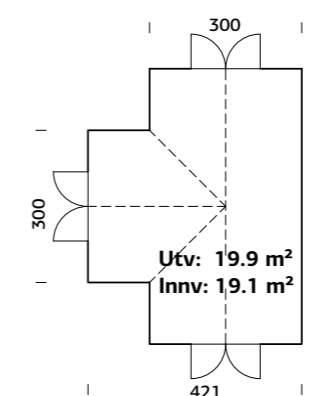

Døråpning, mål: 138x183 cm

Takareal: 26,9 m²

Takvinkel: 39,0°

Brutto utv. Areal: 19,9 m²

Vekt: 1350 kg

Pakke: 602x118x43 cm

Åpningsbart takvindu

Stort og romantisk veksthus eller lysthus i klassisk engelsk stil. Med et innbydende inngangsparti og dører på 3 sider er det rikelig med plass til både dyrkning og sosialt samvær med familie og venner. En god sittegruppe passer fint inn om man vil slappe av blant egenproduserte blomster og grønnsaker.