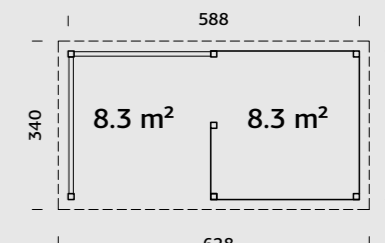

SPESIFIKASJONER

Mål på tommer: 467x617 cm
Takbord: 19 mm
Takareal: 36,8 m²
Takvinkel: 25,0°
Brutto utv. Areal: 25,0 m²
Vekt: 1808 kg
Pakke: 600x118x65 cm

28 mm A: 210 cm B: 245 cm NB! Gulvsett kjøpes separat! 28 mm, impregnert

Bjelkelag: 45x70 mm imp. brun
Vekt: 180 kg
Pakke: 300x59x32 cm

NB! Gulvsett er 8,3 m². Ønskes gulvsett til hele paviljongen må det bestilles 2 stk.