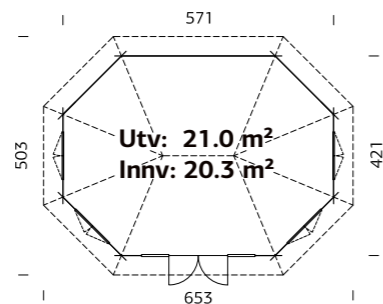

HANNA 20,3 m²

ART.NR: 106189
NOBB: 533110218
PRIS: Kr. 104 900,-

SPESIFIKASJONER

Diameter: 421/571 cm
Dør: 2-lags isolérglass 3-6-3 mm
Vindu: 2-lags isolérglass 3-6-3 mm
Vindu, åpningsmål: 90x134 cm
Døråpning, mål: 114x186 cm
Dørterskel: lav, terskelplate med rustfritt stål
Takbord: 16 mm
Takareal: 32,6 m²
Takvinkel: 32,6°
Brutto utv. Areal: 21,0 m²
Bjelkelag: 60x80 mm imp
Vekt: 1585 kg
Pakke: 600x118x90 cm

4 vinduer + 2 høye vindusfelter på hver side av dobbeldør i front gir en lyst og trivelig atmosfære. 2-lags isolerglass. Ferdigproduserte takelementer. Produktet leveres ubehandlet uten taktekke.

Veggetykkelse 44 mm
A: 222 cm
B: 371 cm
19 mm
Gulv

PAVILJONG LUCY 12,2 m² (grunnmodul)

ART.NR: 103980
NOBB: 53346716
PRIS: Kr. 20 900,-

SPESIFIKASJONER

Mål på tømmer: 349x349 cm
Takbord: 19 mm
Takareal: 15,1 m²
Takvinkel: 1,3°
Brutto utv. Areal: 12,2 m²
Vekt: 464 kg
Pakke: 445x118x35 cm

Stolper
120x120 mm

A: 230 cm
B: 254 cm

Ikke inkludert

Kraftige limtrestolper. Produktet leveres ubehandlet uten taktekke.

TILLEGGSPRODUKTER

NB! Veggelementene er valgfritt tilbehør. Se tilleggsprodukter under. Grunnmodulen består av tak og limtrekonstruksjon (uten vegger). Veggelementer kjøpes som tillegg etter eget ønske og design.

VEGGELEMENT LUCY MED TOPPVINDU

ART.NR: 102836
NOBB: 53346720
PRIS: Kr. 3 490,-

Vekt: 59 kg
Pakke: 242x110x20 cm
Produktet leveres ubehandlet.

Ant. pr. pall 3

VEGGELEMENT LUCY MED VINDU I FULL HØYDE

ART.NR: 102840
NOBB: 53346735
PRIS: Kr. 3 490,-

Vekt: 59 kg
Pakke: 242x110x20 cm
Produktet leveres ubehandlet.

Ant. pr. pall 3