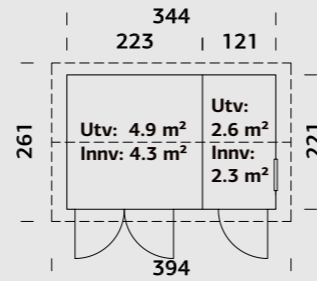

SPESIFIKASJONER

Utv. mål: 344x221 cm
Dør: Isolert
Vindu: Glass, 4 mm
Fast vindu, mål: 51x55 cm
Døråpning, mål: 78x181, 138x181 cm
Dorterskel: Hardtre
Takbord: 19 mm
Takareal: 10,3 m²
Takvinkel: 15,0°
Brutto utv. Areal: 7,6 m²
Bjelkelag: 45x70 mm imp
Vekt: 718 kg
Pakke: 445x118x86 cm

Veggtykkelse: 18+70 mm
A: 209 cm
B: 247 cm
19 mm
Gulv