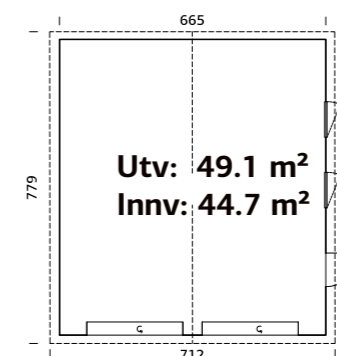

Veggtykkelse 160 mm   **A: 216 cm**   **Ikke inkludert**
B: 357 cm

Elementbasert garasje som er enkel å montere selv dersom du er litt fingernem. Produsert i prefabrikkerte veggelementer (se side 78). Isolert boddør med sylindrelås og åpningsbare vinduer med isolérglass. Dør- og vinduselementer kan plasseres valgfritt etter ønske. Manuell leddport. Snølast 350 kg/m². Produktet leveres ubehandlet uten taktekke.