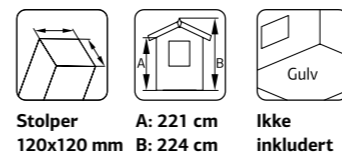

SPESIFIKASJONER

Utv. mål: 600x762 cm
Takbord: 19 mm
Takareal: 46,6 m²
Takvinkel: 1,1°
Brutto utv. Areal: 40,6 m²
Vekt: 1305 kg
Pakke: 600x118x64 cm
Snølast: 150 kg/m²