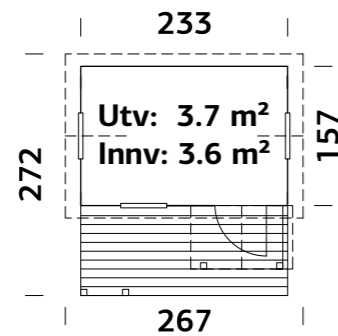

Ferdig produserte veggelementer.
Produktet leveres ubehandlet uten
taktekke.

SPESIFIKASJONER

Utv. mål: 180x112 (180) cm
Dør/vindu glass: Akrylglass
Fast vindu, mål: 38x44 cm
Døråpning, mål: 51x115 cm
Takbord: 16 mm
Takareal: 4,6 m²
Takvinkel: 29,0°
Brutto utv. Areal: 2,0 m²
Bjelkelag: 32x40 mm
Vekt: 176 kg
Pakke: 190x118x42 cm