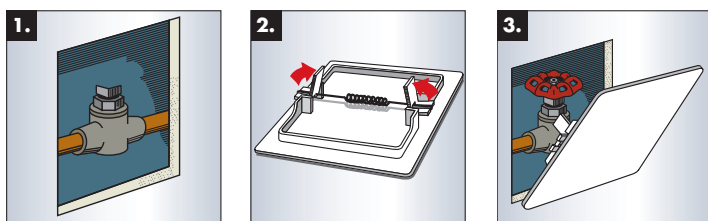

Enkel montering:

1. **1. SAG TIL ET HULL**
   Bruk malen du kan klippe til av infobladet som følger med.
2. **2. BØY OPP KLIPSEN**
3. **3. SETT LUKEN PÅ Plass**