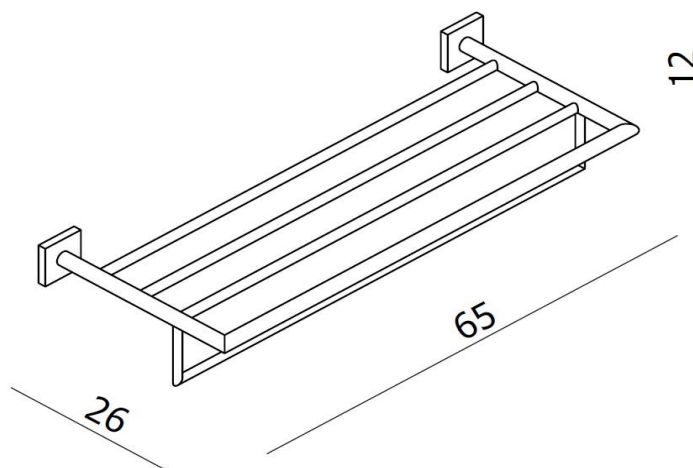

Day by Day håndklehylle 60cm

Nrf nr.	Varenavn	Mål (cm)	Vekt (kg)	Beskrivelse
7080017	Day by Day håndklehylle	65x26x12	1,66	Forkrommet messing

**Salgsstart:**

August 2013

Materialer:

Forkrommet messing

Egenskaper:

Solid utførelse

4 stenger på øvre hylle, samt 1 stang under

Pakningens innhold:

Håndklehylle

Monteringssett

Monteringsanvisning

Vedlikehold og rengjøring møbel:

Bruk vanlig mildt rengjøringsmiddel. Bruk ikke rengjøringsmidler med slipende effekt.