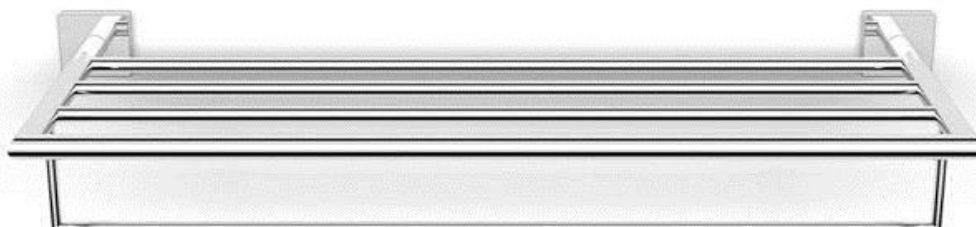

Day by Day håndklehylle 60cm

Nrf nr.	Varenavn	Mål (cm)	Vekt (kg)	Beskrivelse
7080017	Day by Day håndklehylle	65x26x12	1,66	Forkrommet messing

**Salgsstart:**

August 2013

Materialer:

Forkrommet messing

Egenskaper:

Solid utførelse

4 stenger på øvre hylle, samt 1 stang under

Pakningens innhold:

Håndklehylle

Monteringssett

Monteringsanvisning

Vedlikehold og rengjøring møbel:

Bruk vanlig mildt rengjøringsmiddel. Bruk ikke rengjøringsmidler med slipende effekt.

Viktig ved montering:

Husk å forsegle skruerullene med silikon for å unngå vanninntrengning i vegg.

**day
by day**