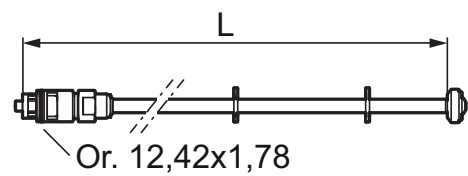

Spindel for utekran

- For selvdrenerende utekran FMM 4290
- Med dreneringsventil
- Kan kappes

Utførelse	FMM nr	NRF nr
For 400 L: 494 mm	37530000	4306051
For 600 L: 694 mm	37533000	4306057
For 1000 L: 1094 mm	37534000	