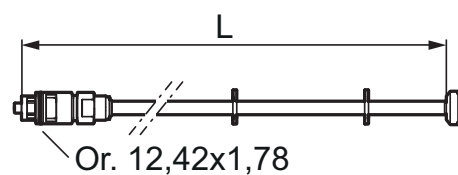

Spindel for utekran

- For selvdrenerende utekran FMM 4290
- Med dreneringsventil
- Kan kappes

| Utførelse | FMM nr | NRF nr |
|---------------------|----------|---------|
| For 400 L: 494 mm | 37530000 | 4306051 |
| For 600 L: 694 mm | 37533000 | 4306057 |
| For 1000 L: 1094 mm | 37534000 | |