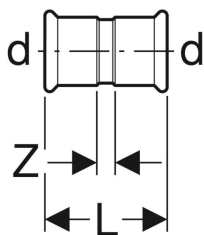

## Geberit Mapress Syrefast Stål muffe (gass)

Eksempelbilde

### Egenskaper

- Pressindikator

- Utett ved manglende pressing
- Gul markering
- Tetningsring av HNBR gul
- Muffe med gul beskyttelsesplugg

### Tekniske data

Materiale | CrNiMo-stål 1.4401 (EN 10088)

Art. nr.	NRF nr.	DN	d, ø	L	Z
34101	8710173	12	15 mm	4.8 cm	0.8 cm
34102	8710174	15	18 mm	4.8 cm	0.8 cm
34103	8710175	20	22 mm	5 cm	0.8 cm
34104	8710176	25	28 mm	5.4 cm	0.8 cm
34105	8710177	32	35 mm	6.2 cm	1 cm
34106	8710178	40	42 mm	7.1 cm	1.1 cm
34107	8710179	50	54 mm	8.3 cm	1.3 cm
34248	8710781	65	76.1 mm	12.7 cm	2.1 cm
34249	8710782	80	88.9 mm	14.5 cm	2.5 cm
34250	8710783	100	108 mm	17.6 cm	2.6 cm