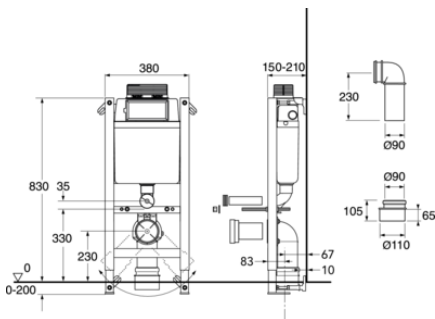

### MONTERING

- Lav modell for installasjon under vindu eller benkeplate
- Smal fikstur, kun 380 mm bred
- Belastningstestet for 400 kg

## Informasjon om pakking

Lengde: 400 mm | Bredde: 900 mm | Høyde: 150 mm

Vekt: 12 kg

Antall i pakken: 1 st

## Montering og vedlikehold

Monteres i henhold til medfølgende monteringsanvisning. Skissens høydemål (1000 mm) medfører en sittehøyde på 410–430 mm avhengig av toalettmodellen. Kan ved installasjon justeres opp til 610–630 mm. Valgfri bolteavstand for montering av vegghengt toalett, c-c 180 eller 230 mm. Med c-c 180 passer samtlige vegghengte toaletter fra Gustavsberg og Villeroy & Boch.

## Teknisk informasjon

- Spyling – vannmengde: 6/3 Dobbelspyling 6/3 (L)