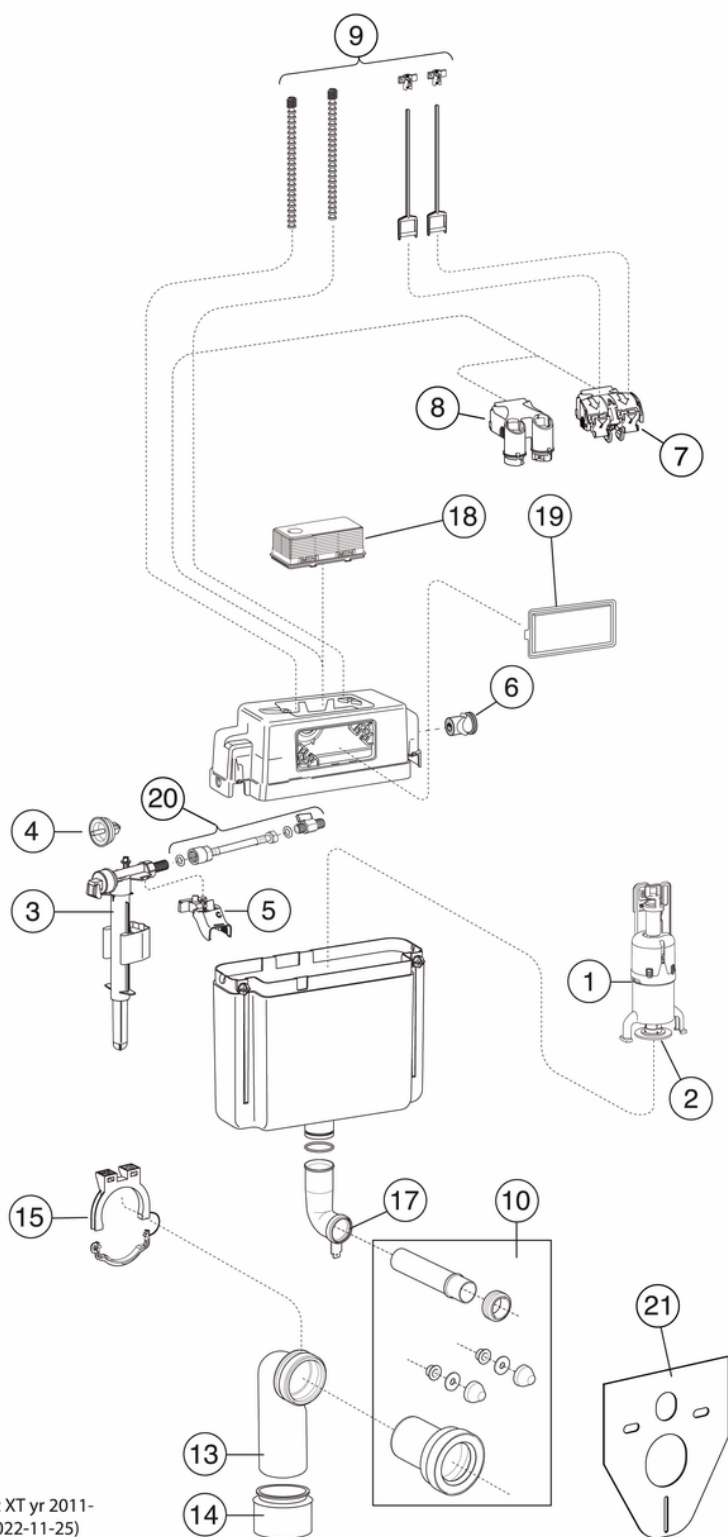

## Montering og vedlikehold

Monteres i henhold til medfølgende monteringsanvisning. Skissens høydemål (1000 mm) medfører en sittehøyde på 410–430 mm avhengig av toalettmodellen. Kan ved installasjon justeres opp til 610–630 mm. Valgfri bolteavstand for montering av vegghengt toalett, c-c 180 eller 230 mm. Med c-c 180 passer samtlige vegghengte toaletter fra Gustavsberg og Villeroy & Boch.

## Teknisk informasjon

- Spyling – vannmengde: 6/3 Dobbelspyling 6/3 (L)

# Reservedeler

Triomont XT yr 2011-  
(Rev 2. 2022-11-25)

Nr.	Produkt	NRF-nr.	Art.nr.
1	Bunnventil	6025943	GB1921100370
2	Tetning	6025944	GB1921100371
3	Innløpsventil	6025945	GB1921100372
4	Membran	6025946	GB1921100373
5	Feste	6025947	GB1921100375
6	Hylse, innkommende vann	6025667	GB1921100392
7	Mekanisk løfteanordning	6025627	GB1921100395
8	Pneumatisk løfteanordning	6025626	GB1921100394
9	Sett med fiksering/manøverpinner	6025666	GB1921100391
10	Sett wc-tilkobling	6025953	GB1921100380
13	Avløpsbøye	6025955	GB1921100382
14	Eksenter	6025956	GB1921100383
15	Fiksering avløpsbend	6025957	GB1921100384
17	Tetningsring	6025959	GB1921100386
18	Beskyttelseskåpe	6025665	GB1921100390
19	Dekkeluke	6025638	GB1921100396
20	Tilkobling med ventil	6025668	GB1921100393
21	Isoleringsvern	6025673	GB1921100388