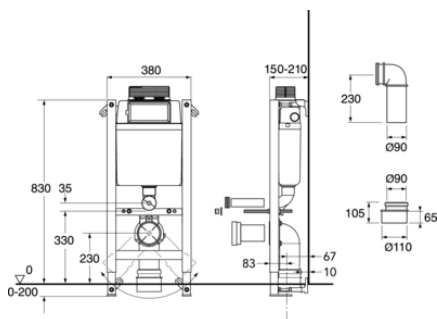

### MONTERING

- Lav modell for installasjon under vindu eller benkeplate
- Smal fikstur, kun 380 mm bred
- Belastningstestet for 400 kg

## Informasjon om pakking

Lengde: 400 mm | Brekke: 900 mm | Høyde: 150 mm

Vekt: 12 kg

Antall i pakken: 1 st

## Montering og vedlikehold

Monteres i henhold til medfølgende monteringsanvisning. Skissens høydemål (1000 mm) medfører en sittehøyde på 410–430 mm avhengig av toalettmodellen. Kan ved installasjon justeres opp til 610–630 mm. Valgfri bolteavstand for montering av vegghengt toalett, c-c 180 eller 230 mm. Med c-c 180 passer samtlige vegghengte toaletter fra Gustavsberg og Villeroy & Boch.

## Teknisk informasjon

- Spyling – vannmengde: 6/3 Dobbelspyling 6/3 (L)