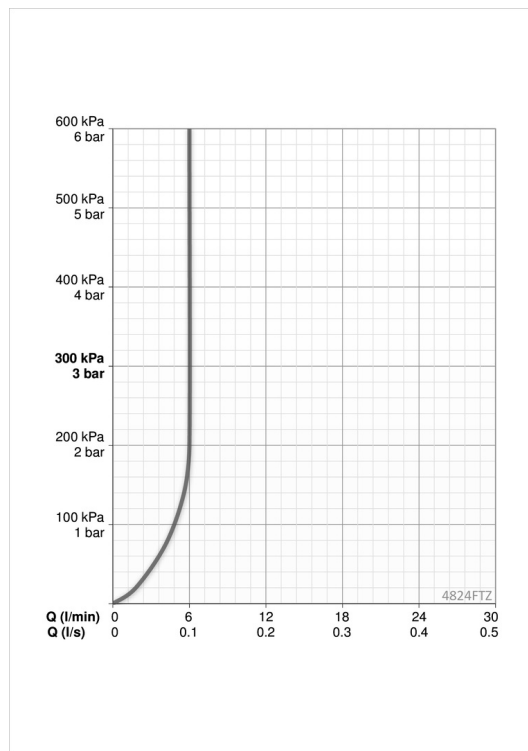

EAN: 6414150097096
static.oras.com/4824FTZ

- Servant
- Berøringsfri, Bluetooth®, Omformer for stikkontakt
- Benkemontert
- Forkrommet
- Fast tut
- CACHE® - integrert strålesamler, PCA® strålesamler med konstant vannmengde uavhengig av trykk, Justerbar vannstråle
- Fleksible slanger
- DZR messing, Justerbare program innstillinger (bluetooth)
- WithoutPopUpWaste

Teknisk data

Flow attributter

Vannmengde ved 300 kPa (med vannmengdebegrenser) **0.10 l/s**

Tekniske egenskaper

Varmtvannsforsyning **max. +70°C**
Arbeidstrykk **100 - 1000 kPa**
Tilkoblingsstørrelse **G3/8**
Materiale **brass**

Program innstillinger

Etterrenningstid **3 s (1-20 s)**
Automatisk spyling **off (off/1-120 h)**
Automatisk spyling periode **30 s (1-1800 s)**
Funksjonstid **2 min (1 - 1800 s)**

Elektroniske attributter

Elektrisk tilkobling **230 / 9 V**
Bluetooth version **4.x**

Bestemmelser

EMC Directive **C E 2014/53/EU**
EN Standard **EN 15091**
Støyklasse **I (ISO 3822)**
Tetthetsklasse **IP 55 / transformer IP 20**