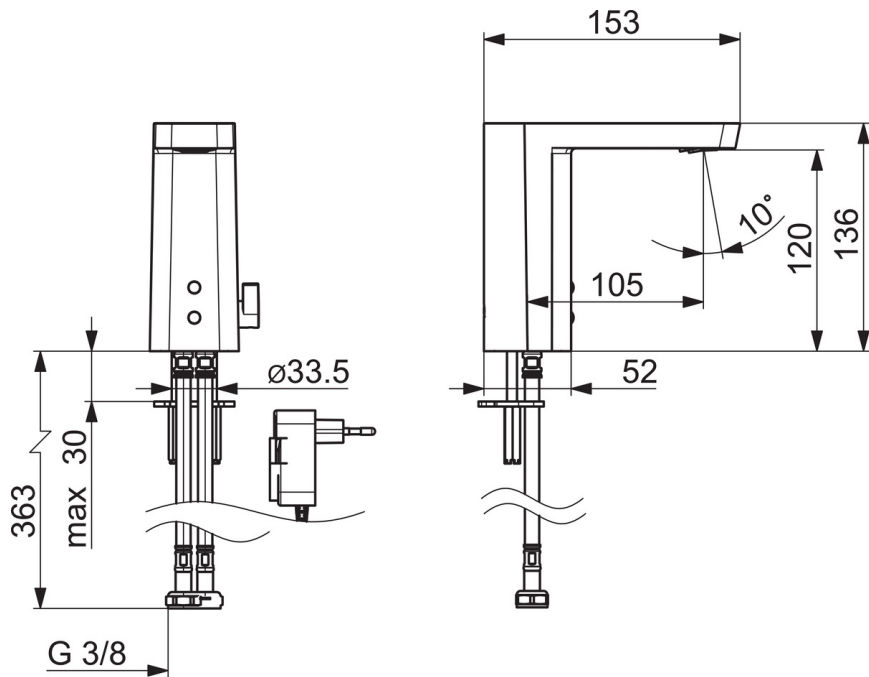

Reserve deler

SP4824FTZ

Navn	Kode	NRF
01 Sensor, 6/9/12 V Bluetooth	1001424V	4205256
02 Magnetventil, komplett	199206V	4204494
03 Membran m/støttering	199205V	4204493
04 Temperaturreguleringsdel	199201V	4204407
05 Temperaturreguleringsgrep	601877V	4205142
06 Kranfeste, komplett	158697	4204524
07 Smussfilter	1007900V