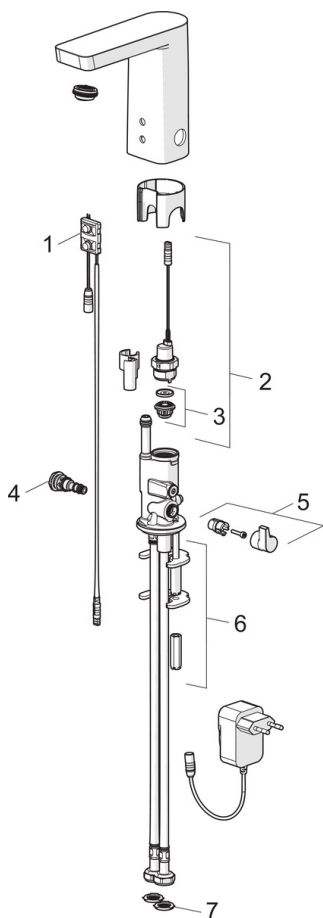

Reserve deler

SP4824FTZ

Navn	Kode	NRF
01 Sensor, 6/9/12 V Bluetooth	1001424V	4205256
02 Magnetventil, komplett	199206V	4204494
03 Membran m/støttering	199205V	4204493
04 Temperaturreguleringsdel	199201V	4204407
05 Temperaturreguleringsgrep	601877V	4205142
06 Kranfeste, komplett	158697	4204524
07 Smussfilter	1007900V