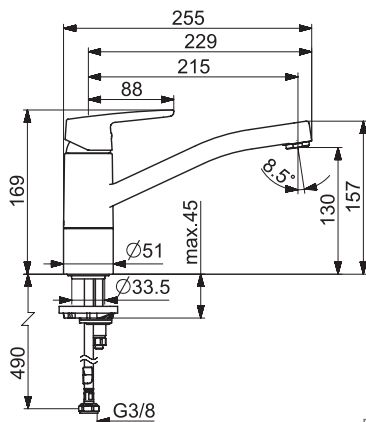

### 3930F , 3930F-104 , 3930F-106

I (ISO 3822)  
 EN 817  
 50 - 1000 kPa  
 0.16 l/s (300 kPa)  
 0.056 l/s (300 kPa w/Controller) (-104)  
 0.1 l/s (300 kPa w/Controller) (-106)  
 300 kPa (0.2 l/s)  
 max. +70°C