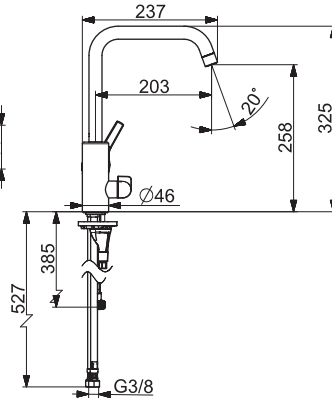

3936FH

I (ISO3822)
EN 817
50 - 1000 kPa
0.16 l/s (300 kPa)
max. +70°C