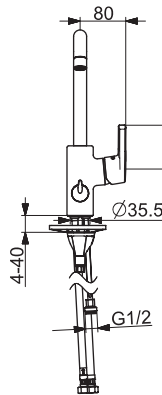

3936FH

I (ISO3822)
EN 817
50 - 1000 kPa
0.16 l/s (300 kPa)
max. +70°C