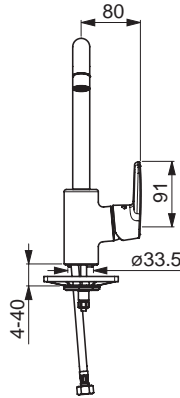

3931F

I (ISO 3822)
EN 817
50 - 1000 kPa
0.16 l/s (300 kPa)
300 kPa (0.2 l/s)
max. +70°C