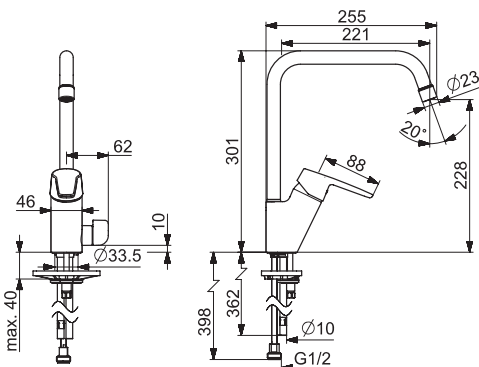

3934

I (ISO 3822)
EN 817
50 - 1000 kPa
0.22 l/s (300 kPa)
300 kPa (0.2 l/s)
max. +80°C