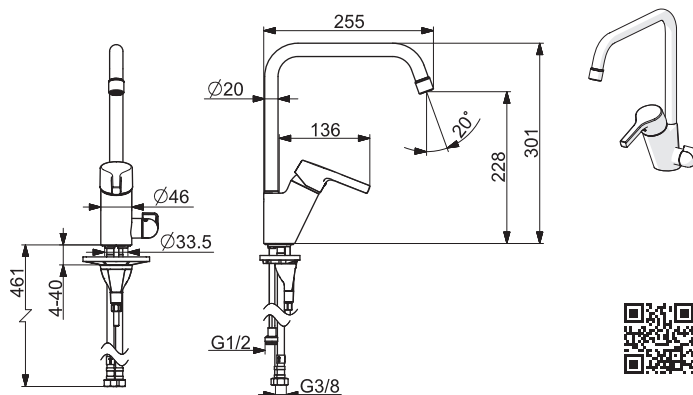

3934FH

I (ISO3822)
EN 817
50 - 1000 kPa
0.19 l/s (300 kPa)
max. +70°C