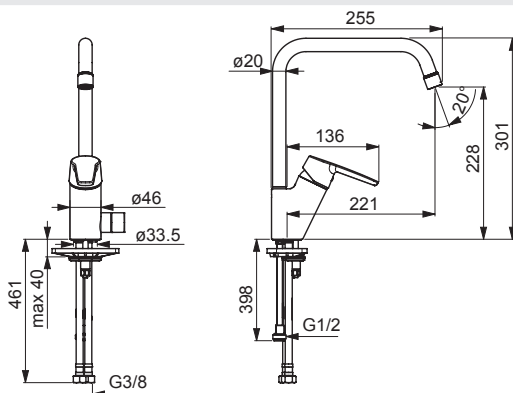

3934F

I (ISO 3822)
EN 817
50 - 1000 kPa
0.18 l/s (300 kPa)
300 kPa (0.2 l/s)
max. +70°C