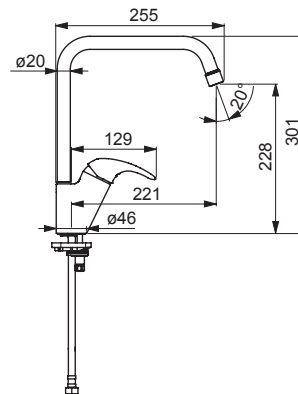

1438F

I (ISO 38229 Oras lab.)
EN 817
100 - 1000 kPa
0.2 l/s (300 kPa)
max. +70°C