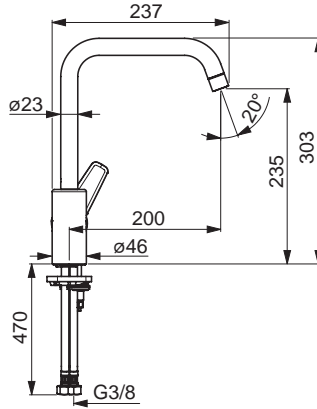

3931F

I (ISO 3822)
EN 817
50 - 1000 kPa
0.16 l/s (300 kPa)
300 kPa (0.2 l/s)
max. +70°C