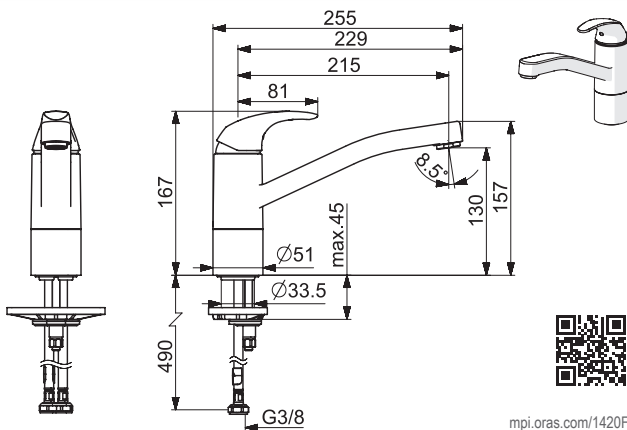

1420F

I (ISO 3822)
EN 817
50 - 1000 kPa
0.20 l/s (300 kPa)
max. +70°C