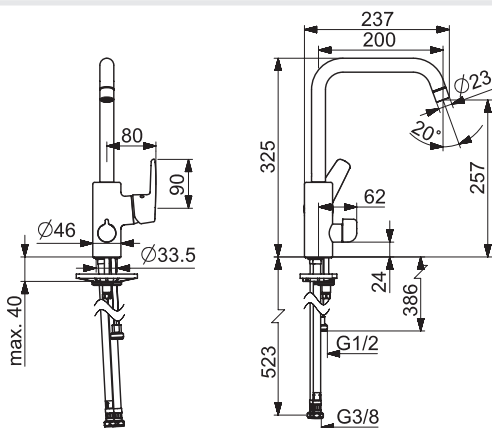

3936F

I (ISO 3822)
EN 817
50 - 1000 kPa
0.16 l/s (300 kPa)
300 kPa (0.2 l/s)
max. +70°C