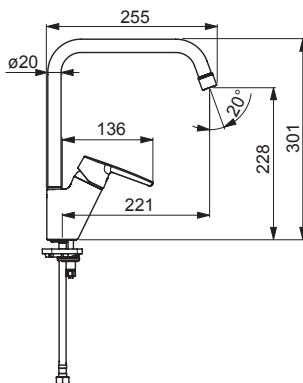

3933F

I (ISO 3822)
EN 817
50 - 1000 kPa
0.17 l/s (300 kPa)
300 kPa (0.2 l/s)
max. +70°C