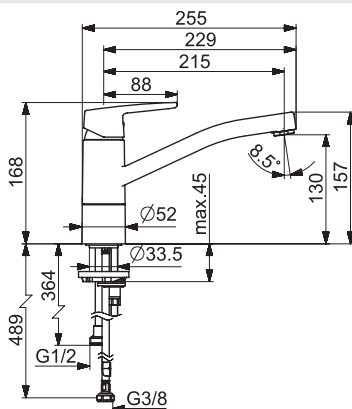

3935F

I (ISO 3822)
EN 817
50 - 1000 kPa
0.16 l/s (300 kPa)
300 kPa (0.2 l/s)
max. +70°C