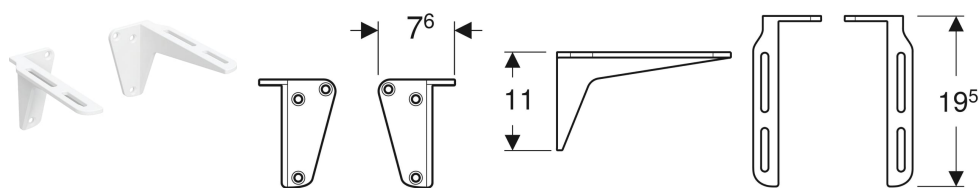

## Ifö/IDO/Porsgrund sett med montasjevinkler for håndvask

Eksempelbilde

### Leveringsomfang

- Sett à 2 stk

- Monteringsmaterieill

Art. nr.	NRF nr.	Farge / overflate	L	kr/stk Ekskl. mva.	kr/stk Inkl. mva.	
502.666.00.1	6000089	Hvit / Pulverlakkert aluminium	19.5 cm	151	189	Ny