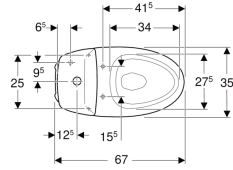

Porsgrund Pro gulvstående toalett, skjult S-lås

Eksempelbilde

Egenskaper

- Gulvstående
- Dobbeltskyll
- Feste med skrue
- Med spylekant
- Utløp vertikalt og skjult
- Vanntilkopling nede til høyre

Tekniske data

Strømningstrykk	0.1–10 bar
Spylemengde fabrikkinnstilling	4 og 2 l
Stor spylemengde innstillingsområde	4 / 6 l
Materiale	Porselen

Leveringsomfang

- Toalettskål
- Synlig systerne
- Inn og utløpsventil
- Monteringsmateriell

Art. nr.	NRF nr.	Farge / overflate	B	H	T	kr/stk Ekskl. mva.	kr/stk Inkl. mva.
501.069.00.1	6002811	Toalettskål: hvit Knapper: blankforkrommet	35.5 cm	81.5 cm	67 cm	4.214	5.268