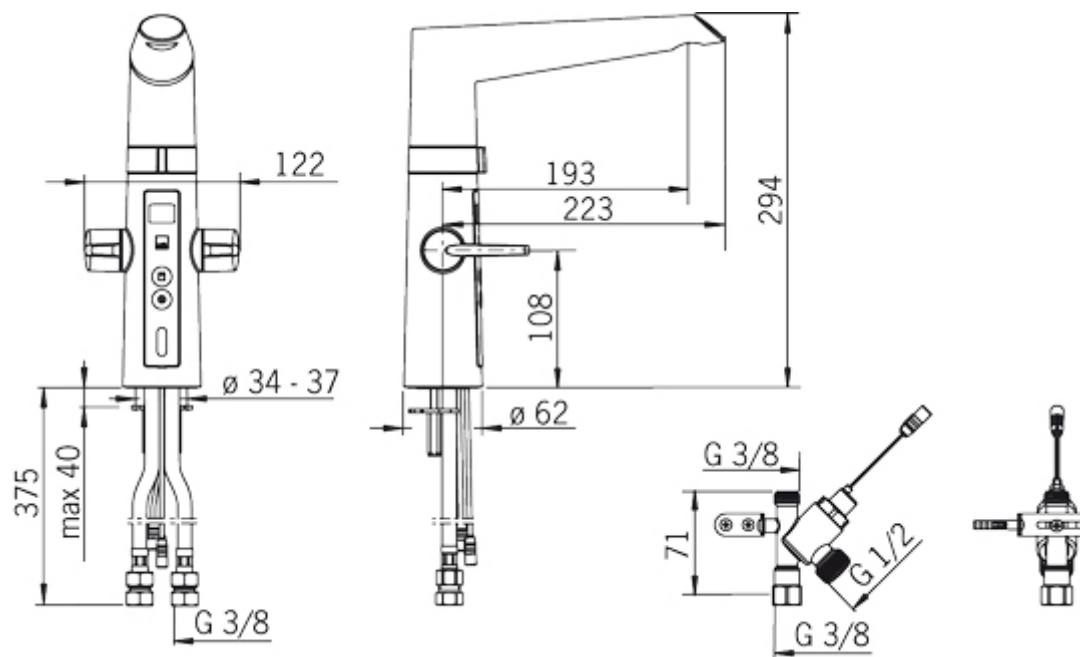

Mål

Nedlastbare filer