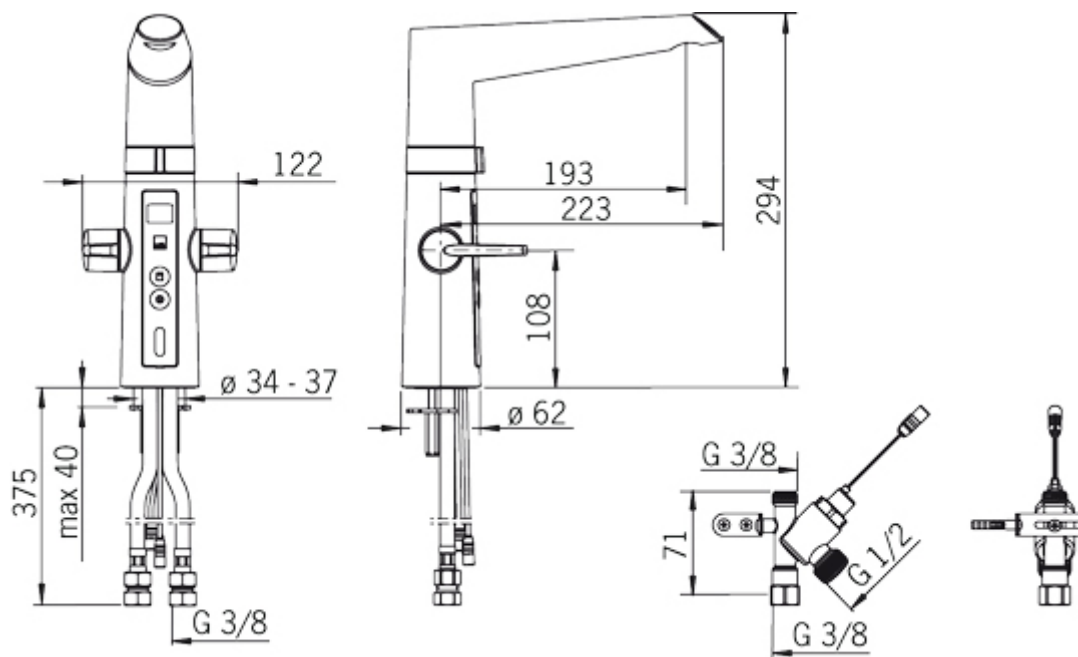

Oras Optima (2727F)

Kjøkkenkran med avstegning, 230/5 V

Farge: Forkrommet

NRF: 4200377

EAN code: 6414150070068

Beskrivelse: Kjøkkenkran med grepsvennlige hendler for varmt- og kaldtvann, berøringsfri funksjon, temperaturdisplay med varselindikator for varmt vann, høy, svingbar tut med perlator og smart avstegningskran for oppvaskmaskin. Vannmengde og temperatur reguleres med separate hendler. Tutens svingradius er fabrikkinnstilt til 120° (kan begrenses til 60° eller 80°). Den berøringsfrie funksjonen aktiveres ved å føre hendene foran kranens følsomhetsområde. Vanntemperaturen for berøringsfri håndvask justeres ved å vri på ringen mellom kranen og tuten. Den berøringsfrie funksjonen kan enkelt slås av/på. Ventilen for oppvaskmaskin åpnes ved å trykke på avstegningsknappen som gir et lyssignal, og ventilen stenger automatisk etter forhåndsinnstilt periode. Ventilen stenger automatisk etter 3 eller 12 timer (ett trykk åpner ventilen i 3 timer, et vedvarende trykk i 5 sekunder åpner ventilen i 12 timer). Elektrisk tilkobling er gjennom adapter 230/5 V (stikkontakt). Kranen er utstyrt med smussfilter.

F = Fleksible slanger

Teknisk informasjon

Mål**Nedlastbare filer**

Kjøkkenkran med avstegning

Reservedel	Produktkode
01 Smussfilter	199257/2
02 Membran	601512V
03 Magnetventil	601307V
04 Strømtilførsel	601472V
05 Kontrollpanel	601223V
06 Hendel	601094/2
07 Varmtvannsventil	601092V
08 Kaldtvannsventil	601091V
09 Strålesamler	601287V
10 O-ring sett	601072V
11 Temperaturreguleringsdel	601110V