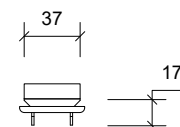

Plan/Plan/Draufsicht

Front Opstalt/Front Elevation/Frontansicht

Side Opstalt/Side Elevation/Seitenansicht

### Unidrain 1000 Line

DK HighLine Custom | linje | komplet rustfrit stål: 900 mm  
 EN HighLine Custom | line | complete stainless steel: 900 mm  
 DE HighLine Custom | Linie | komplett Edelstahl: 900 mm