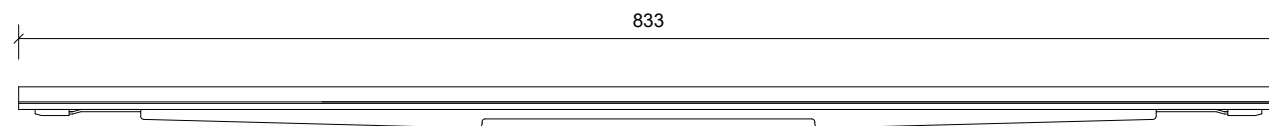

Plan/Plan/Draufsicht

Front Opstalt/Front Elevation/Frontansicht

Side Opstalt/Side Elevation/Seitenansicht

### Unidrain 1000 Line

DK HighLine Custom | linje | komplet rustfrit stål: 900 mm  
 EN HighLine Custom | line | complete stainless steel: 900 mm  
 DE HighLine Custom | Linie | komplett Edelstahl: 900 mm