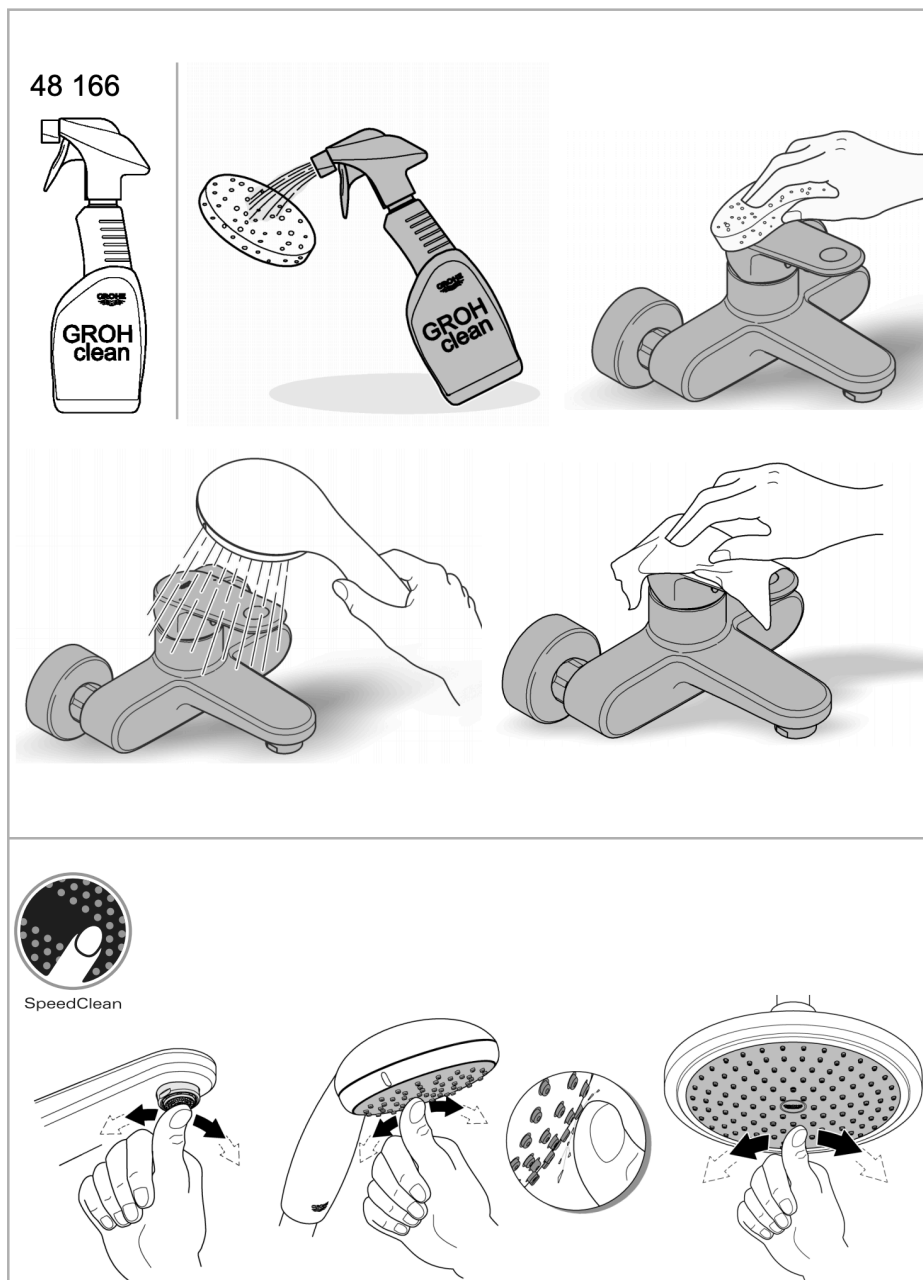

Norm
EN 817

Lydklasse: Ved arbeidstrykk innenfor anbefalte grenseverdier

MÅLTEGNING

TRYKKDIAGRAM

RESERVEDELER

	Produkt Nr.	Produktbeskrivelse
1	46015000	Håndgrep
2	46025000	Kappe
3	46048000	Patron
3.1	46209000	Pakningssett
4	46926000	Uttreksdusj
4.1	06768000M	Sil
4.2	08565000	Tilbakeslagsventil
4.3	48275000	Perlator
5	46345000	Tilskruing
5.1	05334000	Stabiliseringsplate
6	48293000	Dusjslange
7	46318000	Keramisk Overdel 1/2 90 Gr.
8	40684000*	Håndgrep
9	46375000*	Temperaturbegrenser

* Valgfritt tilbehør

VEDLIKEHOLDIN- STRUKSJONER

Bruk ikke svamper som lager riper, skuremidler, rengjøringsmidler med løsemidler eller syrer, kalkfjernere, husholdningseddik eller rengjøringsmidler med eddiksyre.