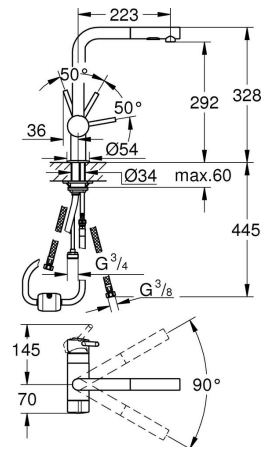

TEKNISK INFO

Gjennomstrømning
7,5 l/min

Driftstrykk
0,5-10 Bar, anbefalet 0,5-5 Bar

Materiale
Messing

Trykktap v. 0,2 l/s
761 kPa

Varmtvannsinngang
Maks 70°

Størrelse på tilkobling
3/8"

Lydklasse
I, <=20 dB(A)

Norm
EN 817

Lydklasse: Ved arbeidstrykk innenfor anbefalte grenseverdier

MÅLTEGNING

TRYKKDIAGRAM

RESERVEDELER

	Produkt Nr.	Produktbeskrivelse
1	46015000	Håndgrep
2	46025000	Kappe
3	46048000	Patron
3.1	46209000	Pakningssett
4	46926000	Uttreksdusj
4.1	06768000M	Sil
4.2	08565000	Tilbakeslagsventil
4.3	48275000	Perlator
5	46345000	Tilskruing
5.1	05334000	Stabiliseringsplate
6	48293000	Dusjslange
7	46318000	Keramisk Overdel 1/2 90 Gr.
8	40684000*	Håndgrep
9	46375000*	Temperaturbegrenser