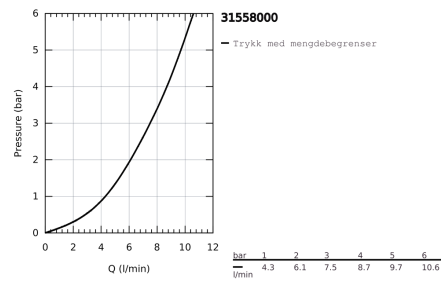

TRYKKDIAGRAM