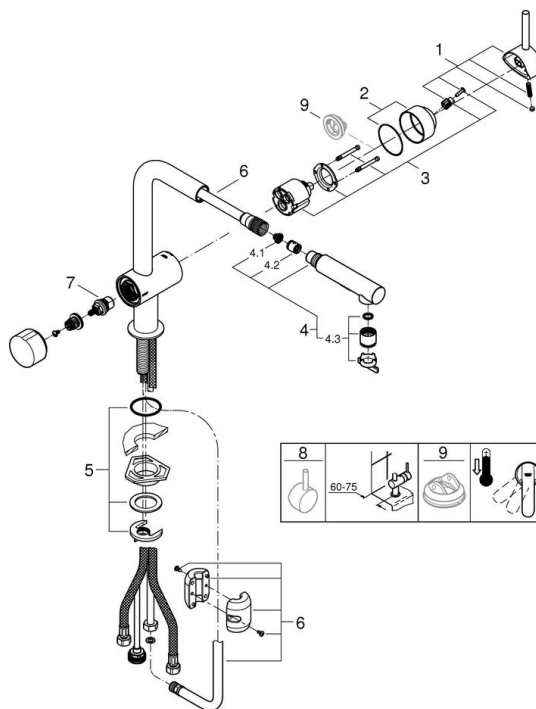

TEKNISK INFO

Gjennomstrømning
7,5 l/min

Driftstrykk
0,5-10 Bar, anbefalet 0,5-5 Bar

Materiale
Messing

Trykktap v. 0,2 l/s
761 kPa

Varmtvannsinngang
Maks 70°

Størrelse på tilkobling
3/8"

Lydklasse
I, <=20 dB(A)

Norm
EN 817

Lydklasse: Ved arbeidstrykk innenfor anbefalte grenseverdier

MÅLTEGNING

TRYKKDIAGRAM

RESERVEDELER

	Produkt Nr.	Produktbeskrivelse
1	46015000	Håndgrep
2	46025000	Kappe
3	46048000	Patron
3.1	46209000	Pakningssett
4	46926000	Uttreksdusj
4.1	06768000M	Sil
4.2	08565000	Tilbakeslagsventil
4.3	48275000	Perlator
5	46345000	Tilskruing
5.1	05334000	Stabiliseringsplate
6	48293000	Dusjslange
7	46318000	Keramisk Overdel 1/2 90 Gr.
8	40684000*	Håndgrep
9	46375000*	Temperaturbegrenser