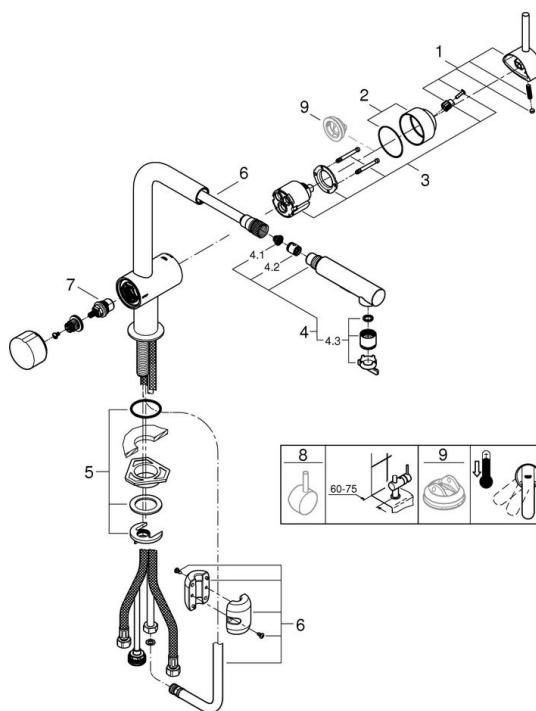

TEKNISK INFO

Gjennomstrømning
7,5 l/min

Driftstrykk
0,5-10 Bar, anbefalet 0,5-5 Bar

Materiale
Messing

Trykktap v. 0,2 l/s
761 kPa

Varmtvannsinngang
Maks 70°

Størrelse på tilkobling
3/8"

Lydklasse
I, <=20 dB(A)

Norm
EN 817

Lydklasse: Ved arbeidstrykk innenfor anbefalte grenseverdier

MÅLTEGNING

TRYKKDIAGRAM

RESERVEDELER

	Produkt Nr.	Produktbeskrivelse
1	46015000	Håndgrep
2	46025000	Kappe
3	46048000	Patron
3.1	46209000	Pakningssett
4	46926000	Uttreksdusj
4.1	06768000M	Sil
4.2	08565000	Tilbakeslagsventil
4.3	48275000	Perlator
5	46345000	Tilskruing
5.1	05334000	Stabiliseringsplate
6	48293000	Dusjslange
7	46318000	Keramisk Overdel 1/2 90 Gr.
8	40684000*	Håndgrep
9	46375000*	Temperaturbegrenser