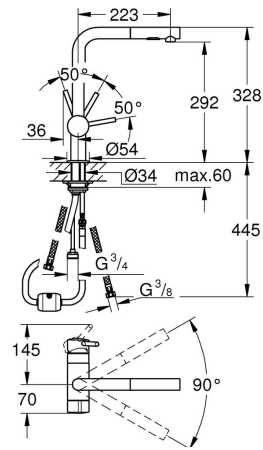

TEKNISK INFO

Gjennomstrømning
7,5 l/min

Driftstrykk
0,5-10 Bar, anbefalet 0,5-5 Bar

Materiale
Messing

Trykktap v. 0,2 l/s
761 kPa

Varmtvannsinngang
Maks 70°

Størrelse på tilkobling
3/8"

Lydklasse
I, <=20 dB(A)

Norm
EN 817

Lydklasse: Ved arbeidstrykk innenfor anbefalte grenseverdier

MÅLTEGNING

TRYKKDIAGRAM

RESERVEDELER

	Produkt Nr.	Produktbeskrivelse
1	46015000	Håndgrep
2	46025000	Kappe
3	46048000	Patron
3.1	46209000	Pakningssett
4	46926000	Uttreksdusj
4.1	06768000M	Sil
4.2	08565000	Tilbakeslagsventil
4.3	48275000	Perlator
5	46345000	Tilskruing
5.1	05334000	Stabiliseringsplate
6	48293000	Dusjslange
7	46318000	Keramisk Overdel 1/2 90 Gr.
8	40684000*	Håndgrep
9	46375000*	Temperaturbegrenser