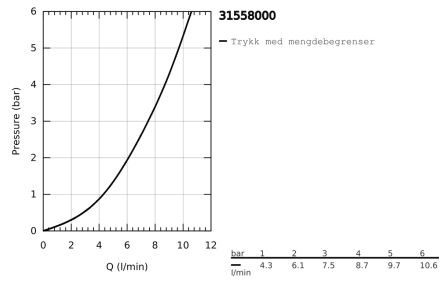

TRYKKDIAGRAM