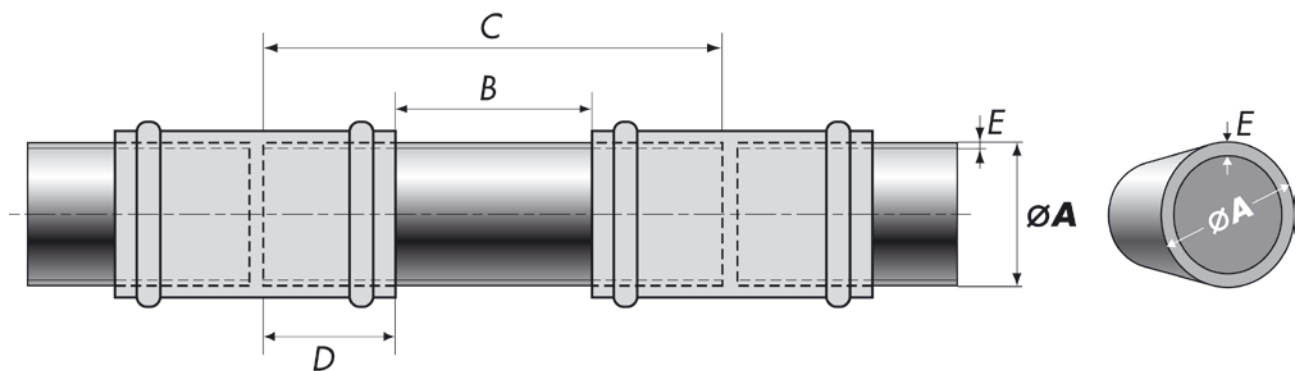

A-press kobber med pressindikator

Presses med bakker for V-profil

DVGW-sertifisert og produsert i overensstemmelse med norm W534.
Pressrørdelene er produsert av kobber og rødgods.
O-ring standard er av EPDM, dvs. ikke resistent mot olje og mineralfett.
O-ringer i andre materialer kan bestilles.
Indikatorring er av gjenvinnbar plast.

Systemdata

Tappevann	Maks. temp.: 95°C	Maks. arbeidstrykk: 16 bar
Sluttet system	Maks. temp.: 110°C	Maks. arbeidstrykk: 6 bar
Trykkluft (oljefri)	Maks. temp.: 30°C	Maks. arbeidstrykk: 10 bar

Minste tillatte avstand og innstikkdybde av A-press kobberdeler

Diameter A(mm)	B min. (mm)	C min. (mm)	D (mm)	E min. (mm)
12	10	46	18	0,6
15	10	54	22	0,7
18	15	59	22	0,8
22	20	66	23	0,9
28	20	68	24	0,9
35	25	77	26	1,0
42	30	102	36	1,0
54	35	115	40	1,5