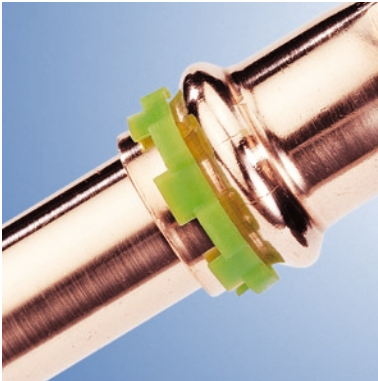

Vår pressindikator hjelper deg til enkelt å kontrollere om pressdelen er presset eller ikke under installasjonsarbeidet, før trykkprøving!

Før pressing

Etter pressing

Synlig kontroll. Ringen har forandret utseende under pressingen.

“Touch” kontroll. Når pressingen er utført, kan ringen lett taes bort for hånd.

A-press kobber med pressindikator

Presses med bakker for V-profil

DVGW-sertifisert og produsert i overensstemmelse med norm W534.
 Pressrørdelene er produsert av kobber og rødgods.
 O-ring standard er av EPDM, dvs. ikke resistent mot olje og mineralfett.
 O-ringer i andre materialer kan bestilles.
 Indikatorring er av gjenvinnbar plast.