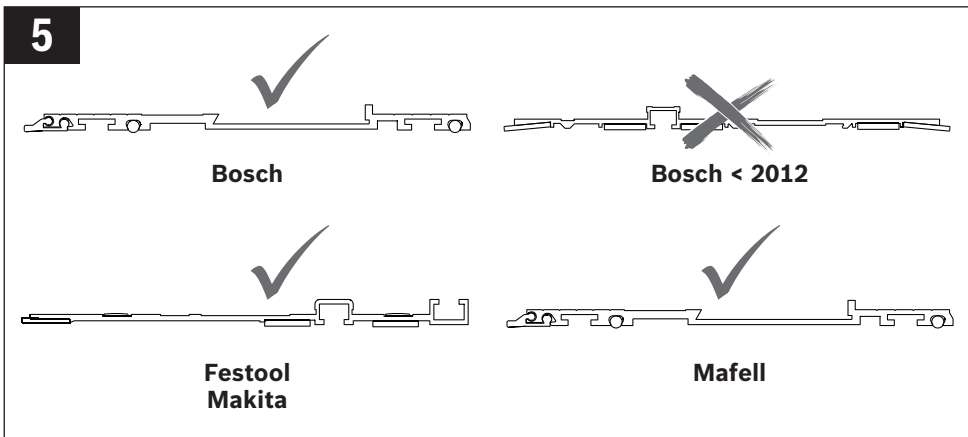

F5N-OFA Professional

Robert Bosch GmbH
 Power Tools Division
 70745 Leinfelden-Echterdingen

www.bosch-pt.com
 2 609 932 871 (2013.03) PS / 4 XXX

BOSCH

+
 4 x M4x16

1

Bosch GKF 600 ... GOF 2000
 Festool OF 1010
 Mafell LO 50 E
 DeWalt DW 26203
 DeWalt DW 621
 Makita RP 1110
 Makita RP 0900

2/3 x M4x16
 2 x M4x16
 2 x M6x16
 2 x M6x20
 2 x M6x14
 2 x M6x14
 2 x M5x16

2 |

4 |