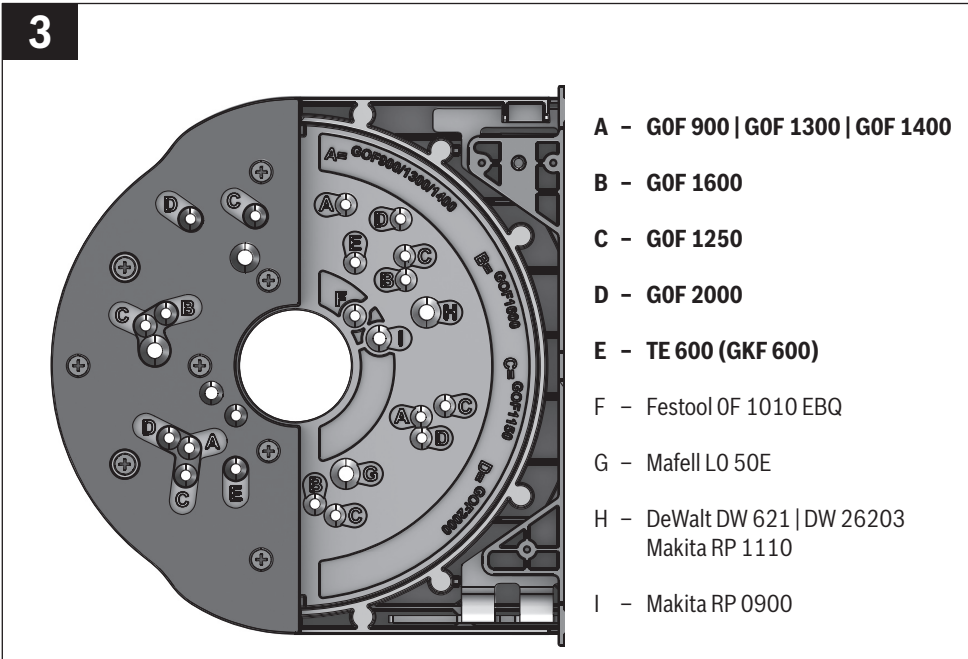

F5N-OFA Professional

Robert Bosch GmbH
 Power Tools Division
 70745 Leinfelden-Echterdingen

www.bosch-pt.com
 2 609 932 871 (2013.03) PS / 4 XXX

BOSCH

+
 4 x M4x16

1

Bosch GKF 600 ... GOF 2000
 Festool OF 1010
 Mafell LO 50 E
 DeWalt DW 26203
 DeWalt DW 621
 Makita RP 1110
 Makita RP 0900

2/3 x M4x16
 2 x M4x16
 2 x M6x16
 2 x M6x20
 2 x M6x14
 2 x M6x14
 2 x M5x16

2 |

4 |