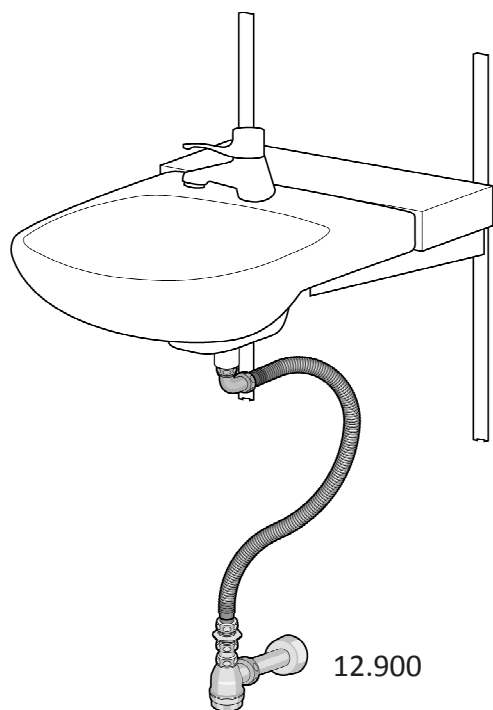

Fleksibelt avløp for justerbar montering av oppvaskbenk og servant

12.900

12.950

12.910
12.915

Komplett slangeavløp for gulv- og veggmontert vannlås.

Består av: 1 stk vannlås med utløpsrør, 1 stk fleksibel slange, 1 stk vinkel.

Slangedim. 40 mm, rørende dim. 32 mm

Art.nr	RSK-nr	NRF-nr	Lengde	Passer til
12.900	807 09 07	610 05 12	700 mm	Servant, oppvaskbenk.
12.950	807 09 08	610 05 13	700 mm	Servant, oppvaskbenk.

Kun fleksibel slange. Slangedim. 40 mm, rørende 32 mm.

Art.nr	RSK-nr	NRF-nr	Lengde	Passer til
12.910			700 mm	Servant, oppvaskbenk.
12.915			500 mm	Servant, oppvaskbenk.

Levereres i plast-pakning.