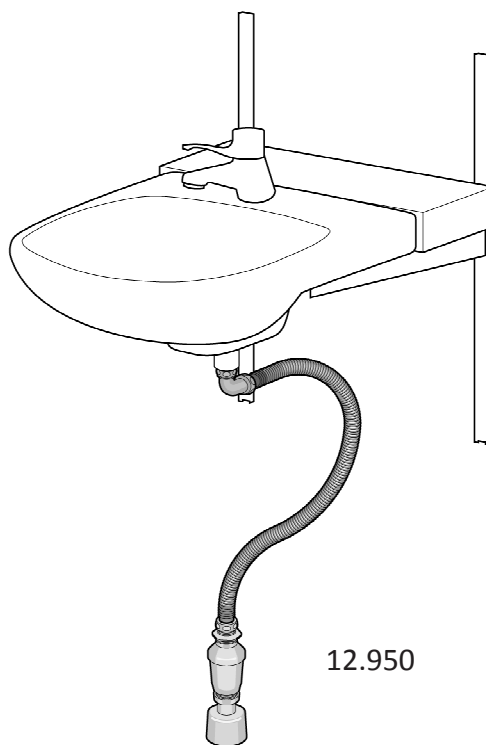

Fleksibelt avløp for justerbar montering av oppvaskbenk og servant

12.900

12.950

12.910
12.915

Komplett slangeavløp for gulv- og veggmontert vannlås.

Består av: 1 stk vannlås med utløpsrør, 1 stk fleksibel slange, 1 stk vinkel.

Slangedim. 40 mm, rørende dim. 32 mm

Art.nr	RSK-nr	NRF-nr	Lengde	Passer til
12.900	807 09 07	610 05 12	700 mm	Servant, oppvaskbenk.
12.950	807 09 08	610 05 13	700 mm	Servant, oppvaskbenk.

Kun fleksibel slange. Slangedim. 40 mm, rørende 32 mm.

Art.nr	RSK-nr	NRF-nr	Lengde	Passer til
12.910			700 mm	Servant, oppvaskbenk.
12.915			500 mm	Servant, oppvaskbenk.

Levereres i plast-pakning.