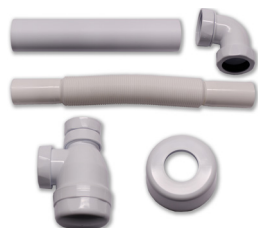

Fleksibelt avløp for justerbar montering av oppvaskbenk og servant

12.900

12.950

12.910
12.915

Komplett slangeavløp for gulv- og veggmontert vannlås.

Består av: 1 stk vannlås med utløpsrør, 1 stk fleksibel slange, 1 stk vinkel.

Slangedim. 40 mm, rørende dim. 32 mm

Art.nr	RSK-nr	NRF-nr	Lengde	Passer til
12.900	807 09 07	610 05 12	700 mm	Servant, oppvaskbenk.
12.950	807 09 08	610 05 13	700 mm	Servant, oppvaskbenk.

Kun fleksibel slange. Slangedim. 40 mm, rørende 32 mm.

Art.nr	RSK-nr	NRF-nr	Lengde	Passer til
12.910			700 mm	Servant, oppvaskbenk.
12.915			500 mm	Servant, oppvaskbenk.

Levereres i plast-pakning.