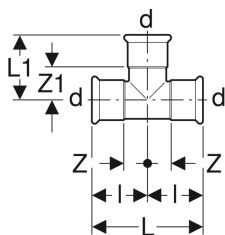

Geberit Mapress Syrefast Stål T-rør likt (gass)

Eksempelbilde

Bruksformål

- Ford naturgass
- For flytende gass
- For biogasser
- For naturgasser og flytende gasser

Egenskaper

- Pressindikator

- Utett ved manglende pressing
- Gul markering
- Tetningsring av HNBR gul
- Muffe med gul beskyttelsesplugg

Tekniske data

Materiale | CrNiMo-stål 1.4401 (EN 10088)

Art. nr.	NRF nr.	DN	d, ø	arc	L	L1	l	Z	Z1
34028	8710083	12	15 mm	90°	6.4 cm	3.9 cm	3.2 cm	1.2 cm	1.9 cm
34029	8710084	15	18 mm	90°	6.8 cm	4.1 cm	3.4 cm	1.4 cm	2.1 cm
34030	8710085	20	22 mm	90°	7.4 cm	4.4 cm	3.7 cm	1.6 cm	2.3 cm
34031	8710086	25	28 mm	90°	8.4 cm	5 cm	4.2 cm	1.9 cm	2.7 cm
34032	8710087	32	35 mm	90°	10 cm	5.7 cm	5 cm	2.4 cm	3.1 cm
34033	8710088	40	42 mm	90°	11.4 cm	6.5 cm	5.7 cm	2.7 cm	3.5 cm
34034	8710089	50	54 mm	90°	13.8 cm	7.7 cm	6.9 cm	3.4 cm	4.2 cm
34285	8710829	65	76.1 mm	90°	23 cm	11.0 cm	11.5 cm	6.2 cm	5.7 cm
34286	8710831	80	88.9 mm	90°	26 cm	12.7 cm	13 cm	7 cm	6.7 cm
34287	8710832	100	108 mm	90°	31 cm	15.3 cm	15.5 cm	8 cm	7.8 cm