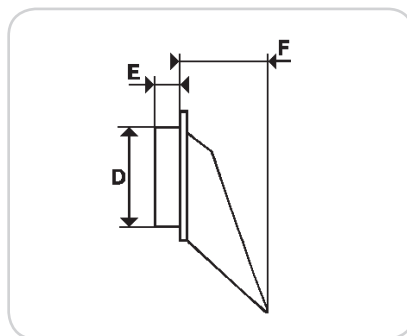

Ventilkappe • Ventilkåpa • Valve cover

02144

- NO** Ventilkappe for alle veggtyper. Anbefales i værharde områder. Tilpasset teleskopkanal, art.nr. 02164.
- SE** Ventilkåpa för alla väggtyper. Rekommenderas för områden med hård väderlek. Anpassad till teleskopkanal, art.nr 02164.
- EN** Valve cover for all wall types Recommended for harsh weather conditions. Designed for telescopic duct, product code 02164.

Ventilkappe i plast med karm.
Ventilkåpa i plast med karm.
Plastic valve cover with casing.

Art.nr./Art.no.	NOBB	GTIN	Utsparingsmål/Utsparningsmått/Recess dimensions	Dim.
02144	11498664	7023670021444	155x155 mm	6"x6"

Materiale/Material:	ABS
Farge/Färg/Color:	Hvit/Vit/White

Målskisse/Måttskiss/Dimensioned drawing

Dim.	A	B	C	D	E	F	Åpn.tverrsnitt/Öppningstvårsnitt/ Cross sectional area of opening
6"x6"	180	135	230	150	25	85	42 cm ²