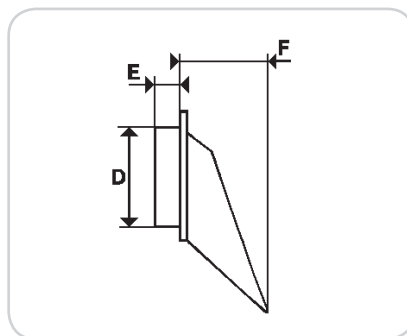

Ventilkappe • Ventilkåpa • Valve cover

02144

- NO** Ventilkappe for alle veggtyper. Anbefales i værharde områder. Tilpasset teleskopkanal, art.nr. 02164.
- SE** Ventilkåpa för alla väggtyper. Rekommenderas för områden med hård väderlek. Anpassad till teleskopkanal, art.nr 02164.
- EN** Valve cover for all wall types Recommended for harsh weather conditions. Designed for telescopic duct, product code 02164.

Ventilkappe i plast med karm.
Ventilkåpa i plast med karm.
Plastic valve cover with casing.

| Art.nr./Art.no. | NOBB | GTIN | Utsparingsmål/Utsparningsmått/Recess dimensions | Dim. |
|-----------------|----------|---------------|---|-------|
| 02144 | 11498664 | 7023670021444 | 155x155 mm | 6"x6" |

| | |
|----------------------------|----------------|
| Materiale/Material: | ABS |
| Farge/Färg/Color: | Hvit/Vit/White |

Målskisse/Måttskiss/Dimensioned drawing

| Dim. | A | B | C | D | E | F | Åpn.tverrsnitt/Öppningstvårsnitt/ Cross sectional area of opening |
|-------|-----|-----|-----|-----|----|----|--|
| 6"x6" | 180 | 135 | 230 | 150 | 25 | 85 | 42 cm ² |