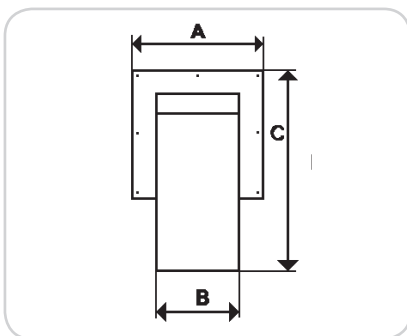

Ventilkappe • Ventilkåpa • Valve cover

02144

- NO** Ventilkappe for alle veggtyper. Anbefales i værharde områder. Tilpasset teleskopkanal, art.nr. 02164.
- SE** Ventilkåpa för alla väggtyper. Rekommenderas för områden med hård väderlek. Anpassad till teleskopkanal, art.nr 02164.
- EN** Valve cover for all wall types Recommended for harsh weather conditions. Designed for telescopic duct, product code 02164.

Ventilkappe i plast med karm.
Ventilkåpa i plast med karm.
Plastic valve cover with casing.

Art.nr./Art.no.	NOBB	GTIN	Utsparingsmål/Utsparningsmått/Recess dimensions	Dim.
02144	11498664	7023670021444	155x155 mm	6"x6"

Materiale/Material:	ABS
Farge/Färg/Color:	Hvit/Vit/White

Målskisse/Måttskiss/Dimensioned drawing

Dim.	A	B	C	D	E	F	Åpn.tverrsnitt/Öppningstvårsnitt/ Cross sectional area of opening
6"x6"	180	135	230	150	25	85	42 cm ²