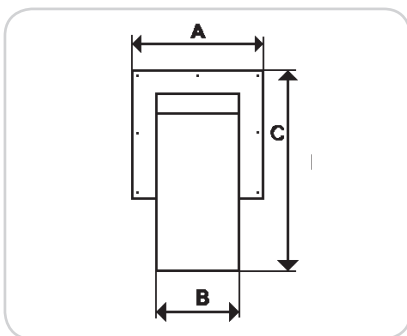

Ventilkappe • Ventilkåpa • Valve cover

02144

- NO** Ventilkappe for alle veggtyper. Anbefales i værharde områder. Tilpasset teleskopkanal, art.nr. 02164.
- SE** Ventilkåpa för alla väggtyper. Rekommenderas för områden med hård väderlek. Anpassad till teleskopkanal, art.nr 02164.
- EN** Valve cover for all wall types Recommended for harsh weather conditions. Designed for telescopic duct, product code 02164.

Ventilkappe i plast med karm.
Ventilkåpa i plast med karm.
Plastic valve cover with casing.

| Art.nr./Art.no. | NOBB | GTIN | Utsparingsmål/Utsparningsmått/Recess dimensions | Dim. |
|-----------------|----------|---------------|---|-------|
| 02144 | 11498664 | 7023670021444 | 155x155 mm | 6"x6" |

| | |
|----------------------------|----------------|
| Materiale/Material: | ABS |
| Farge/Färg/Color: | Hvit/Vit/White |

Målskisse/Måttskiss/Dimensioned drawing

| Dim. | A | B | C | D | E | F | Åpn.tverrsnitt/Öppningstvårsnitt/ Cross sectional area of opening |
|-------|-----|-----|-----|-----|----|----|--|
| 6"x6" | 180 | 135 | 230 | 150 | 25 | 85 | 42 cm ² |