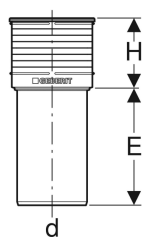

Bruksformål

- For avledning av spillvann inne i bygninger
- For tilkopling av gulvstående toalettsskåler

Egenskaper

- Støyoptimalisert

Leveringsomfang

- Beskyttelseslokk

Tekniske data

Montasjetemperatur	-10 – +40 °C
Materiale	PP-MD
Varmeutvidelse	0.08 mm/(m·K)

- Pakningsring av EPDM

Art. nr.	NRF nr.	Farge / overflate	DN	d, ø	E	H
390.592.11.1	2294779	Alpehvit	100	110 mm	18 cm	10.9 cm