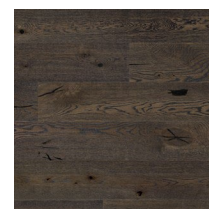

Heritage Oak Old Brown

Bildene viser kun fargen på gulvet. For mer informasjon om nyanser og variasjoner, benytt vår Gradingbok eller www.tarkett.no.

Tarkett har en stor internasjonal portefølje, men alle disse gulvene er ikke salg i alle land. Vi har her forsøkt så godt det lar seg gjøre å gjøre bildene så bra som mulig slik at de reflekterer gulvenes kvalitet og treets variasjoner på hver eneste planke. Dersom du pusser ned en parkett vil uttrykket endres i farge, tekstur og effekter.

Vår nettside inneholder alltid siste informasjon om våre produkter.

For mer informasjon, besøk www.tarkett.no