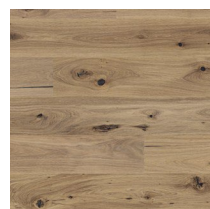

PRODUCT DATA	Material code	Dimensions LxWxH (mm)	Pattern	Surface treatment	Surface effect	Bevel (4 side)	Character	Colour	Latin name	DoP no.	Wear layer thk (mm)	Board/ pack	m2/ pack	m2/ pallet	Net weight/ m2 (kg)
Heritage Oak Opal White	41007014	2 200 x 190 x 14	1-strip	Proteco Hardwax Oil	Dyp Børstet	Handmade minibevel	Expressive	White	1	0190-0105	3,5	6	2,51	87,85	7,9
Heritage Oak Chalk White	7870067	2 281 x 194 x 14	3-strip	Proteco Hardwax Oil	Dyp Børstet	-	Lively	White	1	0190-0105	2,5	6	2,66	93,10	7,9
Heritage Oak Lime Stone	41007002	2 200 x 190 x 14	1-strip	Proteco Hardwax Oil	Dyp Børstet	Handmade minibevel	Expressive	White	1	0190-0105	3,5	6	2,51	87,85	7,9
Heritage Oak Urban Grey	41007007	2 200 x 190 x 14	1-strip	Proteco Hardwax Oil	Dyp Børstet	Handmade minibevel	Expressive	Warm grey	1	0190-0105	3,5	6	2,51	87,85	7,9
Heritage Oak Blonde	41007013	2 000 x 190 x 14	1-strip	Proteco Hardwax Oil	Dyp Børstet	Handmade minibevel	Expressive	Warm beige	1	0190-0105	3,5	6	2,28	79,80	7,9
Heritage Oak	41007001	2 200 x 190 x 14	1-strip	Proteco Hardwax Oil	Dyp Børstet	Handmade minibevel	Expressive	Warm brown	1	0190-0105	3,5	6	2,51	87,85	7,9
	41007009	2 000 x 190 x 14	1-strip	Proteco Hardwax Oil	Dyp Børstet	Handmade minibevel	Expressive	Warm brown	1	0190-0105	3,5	6	2,28	79,80	7,9
Heritage Oak Classic	7870066	2 281 x 194 x 14	3-strip	Proteco Hardwax Oil	Dyp Børstet	-	Lively	Warm brown	1	0190-0105	2,5	6	2,66	93,10	7,9
Heritage Oak Old Grey	41007005	2 200 x 190 x 14	1-strip	Proteco Hardwax Oil	Dyp Børstet	Handmade minibevel	Expressive	Warm grey	1	0190-0105	3,5	6	2,51	87,85	7,9
Heritage Oak Old Brown	41007004	2 200 x 190 x 14	1-strip	Proteco Hardwax Oil	Dyp Børstet	Handmade minibevel	Expressive	Warm brown	1	0190-0105	3,5	6	2,51	87,85	7,9

Due to the nature of the material this table shows typical values.

1: Quercus Robur & Quercus Petraea

Heritage Oak Opal White

Heritage Oak Chalk White

Heritage Oak Lime Stone

Heritage Oak Urban Grey

Heritage Oak Blonde