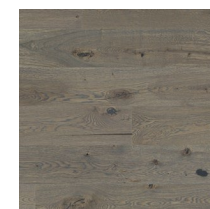

Due to the nature of the material this table shows typical values.

1: Quercus Robur & Quercus Petraea

Heritage Oak Opal White

Heritage Oak Chalk White

Heritage Oak Lime Stone

Heritage Oak Urban Grey

Heritage Oak Blonde

Heritage Oak

Heritage Oak Classic

Heritage Oak Old Grey

Heritage Oak Old Brown

Bildene viser kun fargen på gulvet. For mer informasjon om nyanser og variasjoner, benytt vår Gradingbok eller www.tarkett.no.