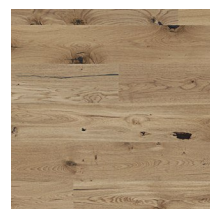

PRODUCT DATA	Material code	Dimensions LxWxH (mm)	Pattern	Surface treatment	Surface effect	Bevel (4 side)	Character	Colour	Latin name	DoP no.	Wear layer thk (mm)	Board/ pack	m2/ pack	m2/ pallet	Net weight/ m2 (kg)
Heritage Oak Opal White	41007014	2 200 x 190 x 14	1-strip	Proteco Hardwax Oil	Dyp Børstet	Handmade minibevel	Expressive	White	1	0190-0105	3,5	6	2,51	87,85	7,9
Heritage Oak Chalk White	7870067	2 281 x 194 x 14	3-strip	Proteco Hardwax Oil	Dyp Børstet	-	Lively	White	1	0190-0105	2,5	6	2,66	93,10	7,9
Heritage Oak Lime Stone	41007002	2 200 x 190 x 14	1-strip	Proteco Hardwax Oil	Dyp Børstet	Handmade minibevel	Expressive	White	1	0190-0105	3,5	6	2,51	87,85	7,9
Heritage Oak Urban Grey	41007007	2 200 x 190 x 14	1-strip	Proteco Hardwax Oil	Dyp Børstet	Handmade minibevel	Expressive	Warm grey	1	0190-0105	3,5	6	2,51	87,85	7,9
Heritage Oak Blonde	41007013	2 000 x 190 x 14	1-strip	Proteco Hardwax Oil	Dyp Børstet	Handmade minibevel	Expressive	Warm beige	1	0190-0105	3,5	6	2,28	79,80	7,9
Heritage Oak	41007001	2 200 x 190 x 14	1-strip	Proteco Hardwax Oil	Dyp Børstet	Handmade minibevel	Expressive	Warm brown	1	0190-0105	3,5	6	2,51	87,85	7,9
	41007009	2 000 x 190 x 14	1-strip	Proteco Hardwax Oil	Dyp Børstet	Handmade minibevel	Expressive	Warm brown	1	0190-0105	3,5	6	2,28	79,80	7,9
Heritage Oak Classic	7870066	2 281 x 194 x 14	3-strip	Proteco Hardwax Oil	Dyp Børstet	-	Lively	Warm brown	1	0190-0105	2,5	6	2,66	93,10	7,9
Heritage Oak Old Grey	41007005	2 200 x 190 x 14	1-strip	Proteco Hardwax Oil	Dyp Børstet	Handmade minibevel	Expressive	Warm grey	1	0190-0105	3,5	6	2,51	87,85	7,9
Heritage Oak Old Brown	41007004	2 200 x 190 x 14	1-strip	Proteco Hardwax Oil	Dyp Børstet	Handmade minibevel	Expressive	Warm brown	1	0190-0105	3,5	6	2,51	87,85	7,9

Due to the nature of the material this table shows typical values.

1: Quercus Robur & Quercus Petraea

Heritage Oak Opal White

Heritage Oak Chalk White

Heritage Oak Lime Stone

Heritage Oak Urban Grey

Heritage Oak Blonde