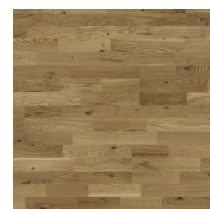

Heritage Oak Classic