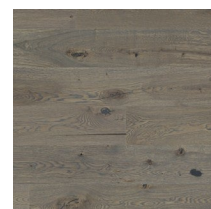

Heritage Oak Old Grey