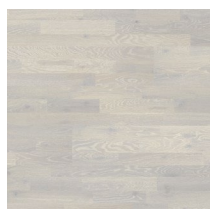

Heritage Oak Chalk White