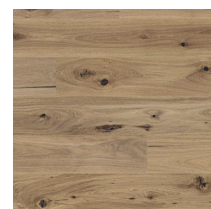

PRODUCT DATA	Material code	Dimensions LxWxH (mm)	Pattern	Surface treatment	Surface effect	Bevel (4 side)	Character	Colour	Latin name	DoP no.	Wear layer thk (mm)	Board/ pack	m2/ pack	m2/ pallet	Net weight/ m2 (kg)
Heritage Oak Opal White	41007014	2 200 x 190 x 14	1-strip	Proteco Hardwax Oil	Dyp Børstet	Handmade minibevel	Expressive	White	1	0190-0105	3,5	6	2,51	87,85	7,9
Heritage Oak Chalk White	7870067	2 281 x 194 x 14	3-strip	Proteco Hardwax Oil	Dyp Børstet	-	Lively	White	1	0190-0105	2,5	6	2,66	93,10	7,9
Heritage Oak Lime Stone	41007002	2 200 x 190 x 14	1-strip	Proteco Hardwax Oil	Dyp Børstet	Handmade minibevel	Expressive	White	1	0190-0105	3,5	6	2,51	87,85	7,9
Heritage Oak Urban Grey	41007007	2 200 x 190 x 14	1-strip	Proteco Hardwax Oil	Dyp Børstet	Handmade minibevel	Expressive	Warm grey	1	0190-0105	3,5	6	2,51	87,85	7,9
Heritage Oak Blonde	41007013	2 000 x 190 x 14	1-strip	Proteco Hardwax Oil	Dyp Børstet	Handmade minibevel	Expressive	Warm beige	1	0190-0105	3,5	6	2,28	79,80	7,9
Heritage Oak	41007001	2 200 x 190 x 14	1-strip	Proteco Hardwax Oil	Dyp Børstet	Handmade minibevel	Expressive	Warm brown	1	0190-0105	3,5	6	2,51	87,85	7,9
	41007009	2 000 x 190 x 14	1-strip	Proteco Hardwax Oil	Dyp Børstet	Handmade minibevel	Expressive	Warm brown	1	0190-0105	3,5	6	2,28	79,80	7,9
Heritage Oak Classic	7870066	2 281 x 194 x 14	3-strip	Proteco Hardwax Oil	Dyp Børstet	-	Lively	Warm brown	1	0190-0105	2,5	6	2,66	93,10	7,9
Heritage Oak Old Grey	41007005	2 200 x 190 x 14	1-strip	Proteco Hardwax Oil	Dyp Børstet	Handmade minibevel	Expressive	Warm grey	1	0190-0105	3,5	6	2,51	87,85	7,9
Heritage Oak Old Brown	41007004	2 200 x 190 x 14	1-strip	Proteco Hardwax Oil	Dyp Børstet	Handmade minibevel	Expressive	Warm brown	1	0190-0105	3,5	6	2,51	87,85	7,9

Due to the nature of the material this table shows typical values.

1: Quercus Robur & Quercus Petraea

Heritage Oak Opal White

Heritage Oak Chalk White

Heritage Oak Lime Stone

Heritage Oak Urban Grey

Heritage Oak Blonde