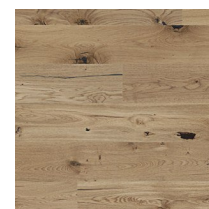

PRODUCT DATA	Material code	Dimensions LxWxH (mm)	Pattern	Surface treatment	Surface effect	Bevel (4 side)	Character	Colour	Latin name	DoP no.	Wear layer thk (mm)	Board/ pack	m2/ pack	m2/ pallet	Net weight/ m2 (kg)
Heritage Oak Opal White	41007014	2 200 x 190 x 14	1-strip	Proteco Hardwax Oil	Dyp Børstet	Handmade minibevel	Expressive	White	1	0190-0105	3,5	6	2,51	87,85	7,9
Heritage Oak Chalk White	7870067	2 281 x 194 x 14	3-strip	Proteco Hardwax Oil	Dyp Børstet	-	Lively	White	1	0190-0105	2,5	6	2,66	93,10	7,9
Heritage Oak Lime Stone	41007002	2 200 x 190 x 14	1-strip	Proteco Hardwax Oil	Dyp Børstet	Handmade minibevel	Expressive	White	1	0190-0105	3,5	6	2,51	87,85	7,9
Heritage Oak Urban Grey	41007007	2 200 x 190 x 14	1-strip	Proteco Hardwax Oil	Dyp Børstet	Handmade minibevel	Expressive	Warm grey	1	0190-0105	3,5	6	2,51	87,85	7,9
Heritage Oak Blonde	41007013	2 000 x 190 x 14	1-strip	Proteco Hardwax Oil	Dyp Børstet	Handmade minibevel	Expressive	Warm beige	1	0190-0105	3,5	6	2,28	79,80	7,9
Heritage Oak	41007001	2 200 x 190 x 14	1-strip	Proteco Hardwax Oil	Dyp Børstet	Handmade minibevel	Expressive	Warm brown	1	0190-0105	3,5	6	2,51	87,85	7,9
	41007009	2 000 x 190 x 14	1-strip	Proteco Hardwax Oil	Dyp Børstet	Handmade minibevel	Expressive	Warm brown	1	0190-0105	3,5	6	2,28	79,80	7,9
Heritage Oak Classic	7870066	2 281 x 194 x 14	3-strip	Proteco Hardwax Oil	Dyp Børstet	-	Lively	Warm brown	1	0190-0105	2,5	6	2,66	93,10	7,9
Heritage Oak Old Grey	41007005	2 200 x 190 x 14	1-strip	Proteco Hardwax Oil	Dyp Børstet	Handmade minibevel	Expressive	Warm grey	1	0190-0105	3,5	6	2,51	87,85	7,9
Heritage Oak Old Brown	41007004	2 200 x 190 x 14	1-strip	Proteco Hardwax Oil	Dyp Børstet	Handmade minibevel	Expressive	Warm brown	1	0190-0105	3,5	6	2,51	87,85	7,9

Due to the nature of the material this table shows typical values.

1: Quercus Robur & Quercus Petraea

Heritage Oak Opal White

Heritage Oak Chalk White

Heritage Oak Lime Stone

Heritage Oak Urban Grey

Heritage Oak Blonde