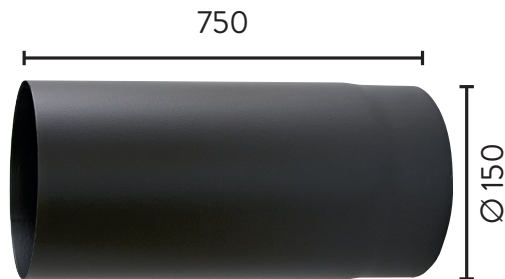

Ø 150 X 750

ART. NO 50027602

RETT RØR BP

SORT METALLIC LAKK / GODSTYKKELSE: 2,0 MM

STRAIGHT / BLACK METALLIC PAINT / THICKNESS: 2,0 MM

JØTUL AS  
P.O. BOX 1411  
1602 FREDRIKSTAD  
NORWAY

CE 1630-CPD-0785  
EN 1856-2:2004  
Røykrør og forbindelseskanaler  
T600-N1-D-Vm-L01200-G  
Nominell diameter: 150 mm