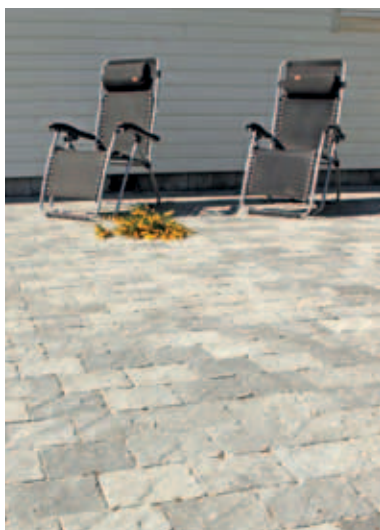

**NYHET**  
**AKERSHUSSTEIN**  
ET TIDLØST OG RUSTIKK BELEGG

**Asak**<sup>®</sup>  
*miljøstein*

GIR GÅRDSROMMET EN RUSTIKK OG TIDLØS RAMME  
TØFT UTSEENDE SOM ER FLOTT Å KOMBINERE MED

PASSER LIKE GODT I HAGEN  
SOM PÅ GÅRDSPLASSEN