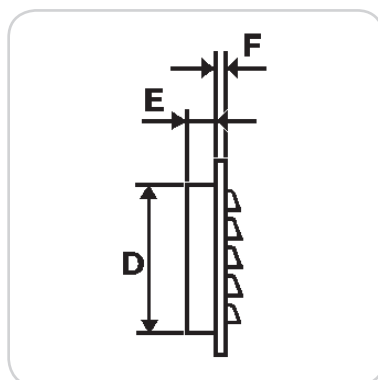

Materiale/Material:	Aluzink-belagt stål/Aluminium-zinc coated steel	Kobber/Koppar/Copper
Art.nr./Art.no.:	113537, 113538, 02310	101296

Passer til teleskopkanal/Passar till teleskopkanal/Fits telescopic duct:

Sjalusirist/Jalusigaller/Fixed louvre:	Teleskopkanal/Telescopic duct:
Art.nr./Art.no.	Art.nr./Art.no.
113537	02160
02310	02164
101296	02164

Målskisse/Måttskiss/Dimensioned drawing

Art.nr./Art.no.	A	B	C	D	E	F
113537	130	90	130	100	35	3
113538	155	115	155	125	35	3
02310	180	140	180	150	35	3
101296	180	140	180	150	40	3