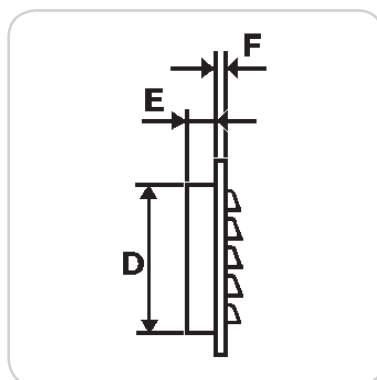

Materiale/Material:	Aluzink-belagt stål/Aluminium-zinc coated steel	Kobber/Koppar/Copper
Art.nr./Art.no.:	113537, 113538, 02310	101296

Passer til teleskopkanal/Passar till teleskopkanal/Fits telescopic duct:

Sjalusirist/Jalusigaller/Fixed louvre:	Teleskopkanal/Telescopic duct:
Art.nr./Art.no.	Art.nr./Art.no.
113537	02160
02310	02164
101296	02164

Målskisse/Måttskiss/Dimensioned drawing

Art.nr./Art.no.	A	B	C	D	E	F
113537	130	90	130	100	35	3
113538	155	115	155	125	35	3
02310	180	140	180	150	35	3
101296	180	140	180	150	40	3