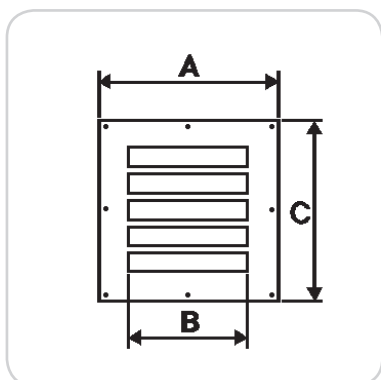

Materiale/Material:	Aluzink-belagt stål/Aluminium-zinc coated steel	Kobber/Koppar/Copper
Art.nr./Art.no.:	113537, 113538, 02310	101296

Passer til teleskopkanal/Passar till teleskopkanal/Fits telescopic duct:

Sjalusirist/Jalusigaller/Fixed louvre:	Teleskopkanal/Telescopic duct:
Art.nr./Art.no.	Art.nr./Art.no.
113537	02160
02310	02164
101296	02164

Målskisse/Måttskiss/Dimensioned drawing

Art.nr./Art.no.	A	B	C	D	E	F
113537	130	90	130	100	35	3
113538	155	115	155	125	35	3
02310	180	140	180	150	35	3
101296	180	140	180	150	40	3