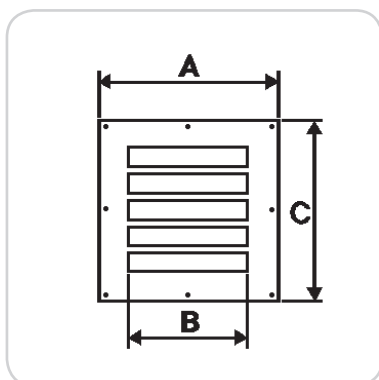

Materiale/Material:	Aluzink-belagt stål/Aluminium-zinc coated steel	Kobber/Koppar/Copper
Art.nr./Art.no.:	113537, 113538, 02310	101296

Passer til teleskopkanal/Passar till teleskopkanal/Fits telescopic duct:

Sjalusirist/Jalusigaller/Fixed louvre:	Teleskopkanal/Telescopic duct:
Art.nr./Art.no.	Art.nr./Art.no.
113537	02160
02310	02164
101296	02164

Målskisse/Måttskiss/Dimensioned drawing

Art.nr./Art.no.	A	B	C	D	E	F
113537	130	90	130	100	35	3
113538	155	115	155	125	35	3
02310	180	140	180	150	35	3
101296	180	140	180	150	40	3