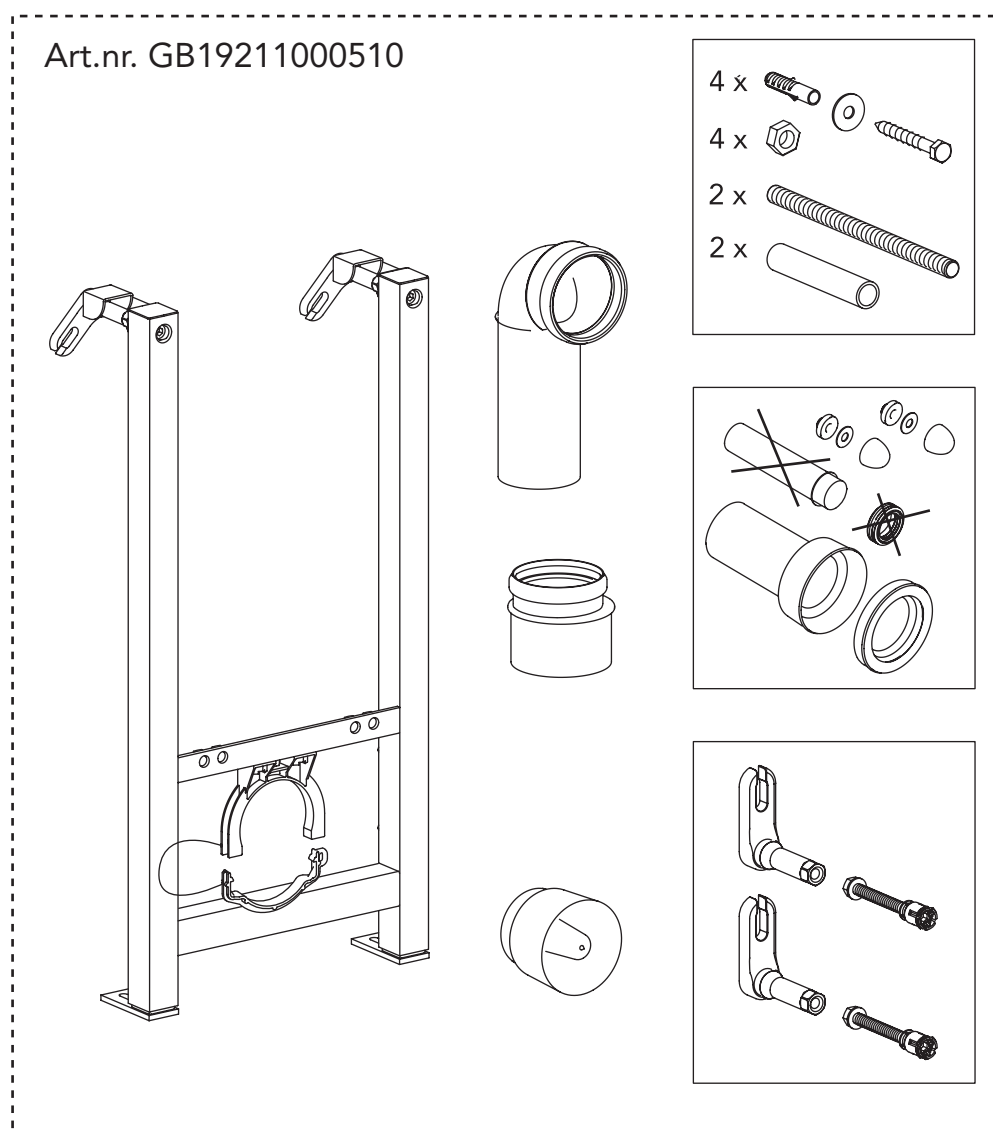

- SE MONTERINGSANVISNING WC FIXTUR
- DK MONTERINGSVEJLEDNING WC FIKSTUR
- NO MONTERINGSSTATIV FOR KLOSETT
- FI ASENNUSOHJE WC SEINÄTELIN
- GB INSTALLATION INSTRUCTIONS WC FIXTURE
- EE PAIGALDUSJUHEND WC-POTI KINNITUSRAAMILE
- LV UZSTĀDĪŠANAS INSTRUKCIJA TUALETES PODU RĀMIM
- LT MONTAVIMO INSTRUKCIJA WC RĖMUI
- RU инструкция по монтажу рамы биде и унитаза

★ SE. Enligt Branschregler,
Säker Vatteninstallation
Infästning och tätning ska ske enligt
Branschregler Säker Vatteninstallation

RESERVELAR.
RESERVEDELER.
RESERVEDELE.
VARAOSAT.
SPARE PARTS.
VARUOSAD.
ATSARGINĖS DALYS.
REZERVES DAĻAS.
ЗАПАСНЫЕ ЧАСТИ.