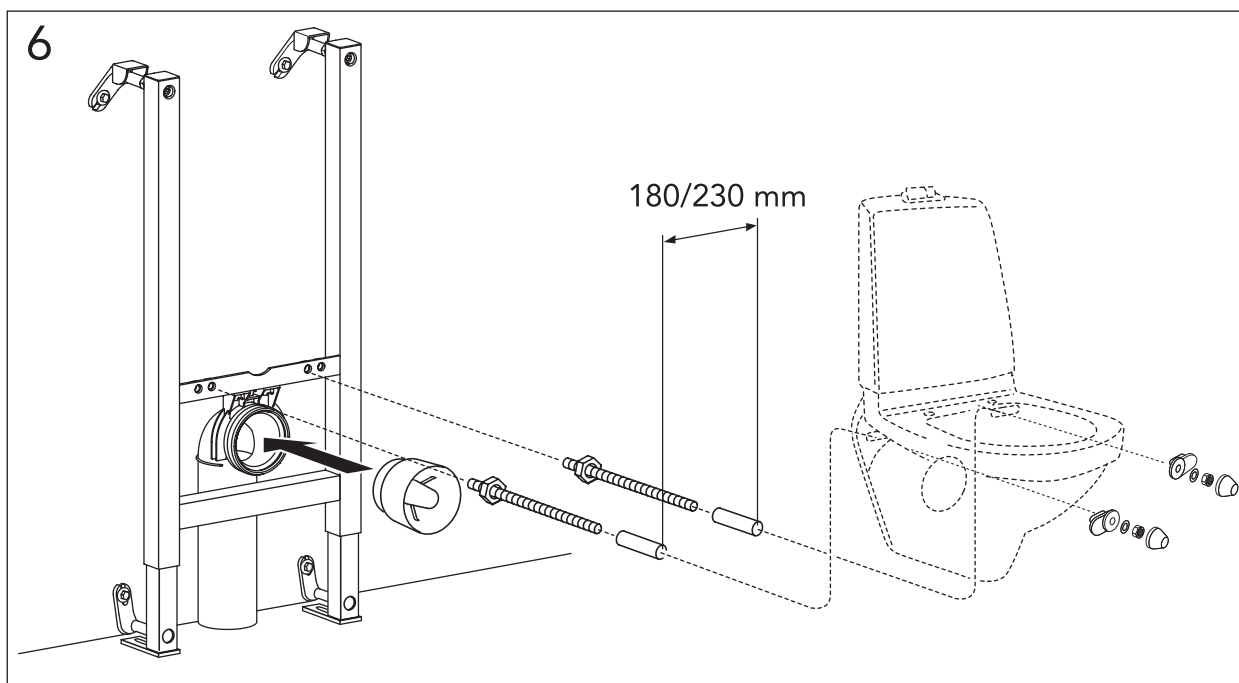

★ SE. Enligt Branschregler,
Säker Vatteninstallation
Infästning och tätning ska ske enligt
Branschregler Säker Vatteninstallation