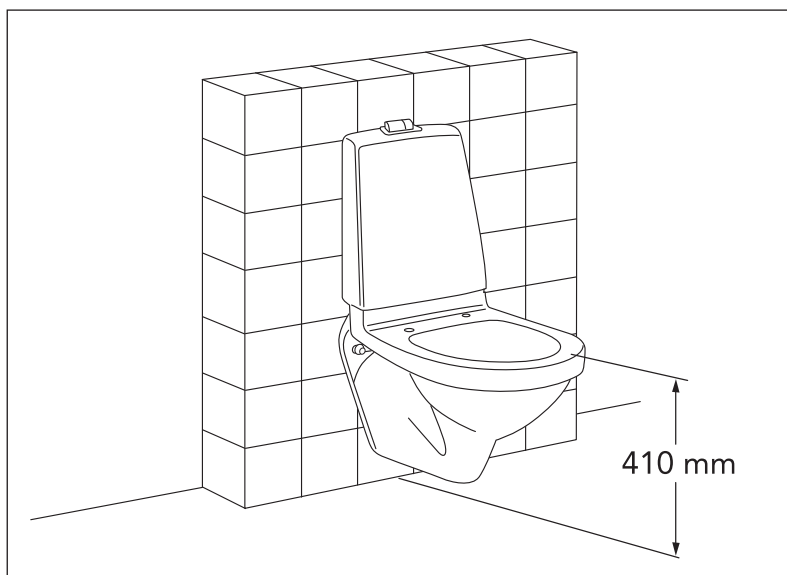

★ SE. Enligt Branschregler,
Säker Vatteninstallation
Infästning och tätning ska ske enligt
Branschregler Säker Vatteninstallation