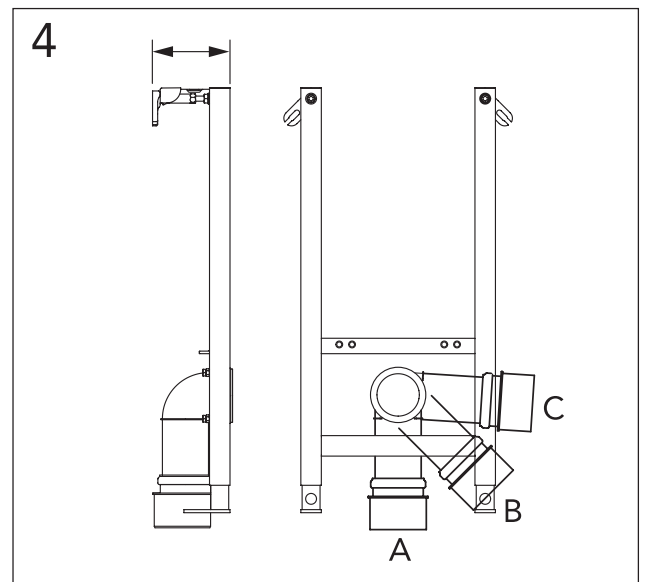

- SE MONTERINGSANVISNING WC FIXTUR
- DK MONTERINGSVEJLEDNING WC FIKSTUR
- NO MONTERINGSSTATIV FOR KLOSETT
- FI ASENNUSOHJE WC SEINÄTELIN
- GB INSTALLATION INSTRUCTIONS WC FIXTURE
- EE PAIGALDUSJUHEND WC-POTI KINNITUSRAAMILE
- LV UZSTĀDĪŠANAS INSTRUKCIJA TUALETES PODU RĀMIM
- LT MONTAVIMO INSTRUKCIJA WC RĖMUI
- RU инструкция по монтажу рамы биде и унитаза