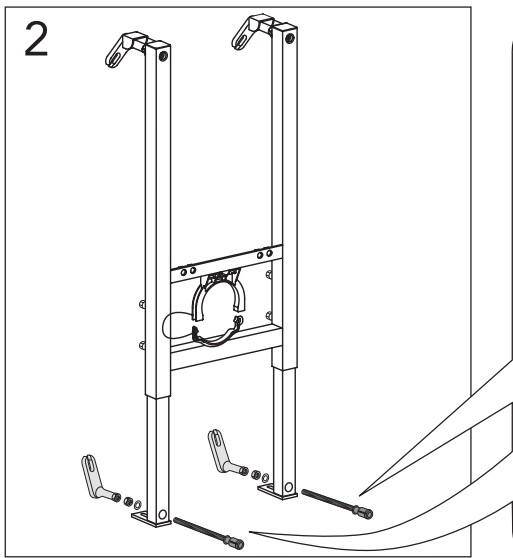

- SE MONTERINGSANVISNING WC FIXTUR
- DK MONTERINGSVEJLEDNING WC FIKSTUR
- NO MONTERINGSSTATIV FOR KLOSETT
- FI ASENNUSOHJE WC SEINÄTELINE
- GB INSTALLATION INSTRUCTIONS WC FIXTURE
- EE PAIGALDUSJUHEND WC-POTI KINNITUSRAAMILE
- LV UZSTĀDĪŠANAS INSTRUKCIJA TUALETES PODU RĀMIM
- LT MONTAVIMO INSTRUKCIJA WC RĖMUI
- RU инструкция по монтажу рамы биде и унитаза

★ SE. Enligt Branschregler, Säker Vatteninstallation
 Infästning och tätning ska ske enligt Branschregler Säker Vatteninstallation

RESERVELAR.
RESERVEDELER.
RESERVEDELE.
VARAOSAT.
SPARE PARTS.
VARUOSAD.
ATSARGINĖS DALYS.
REZERVES DAĻAS.
ЗАПАСНЫЕ ЧАСТИ.