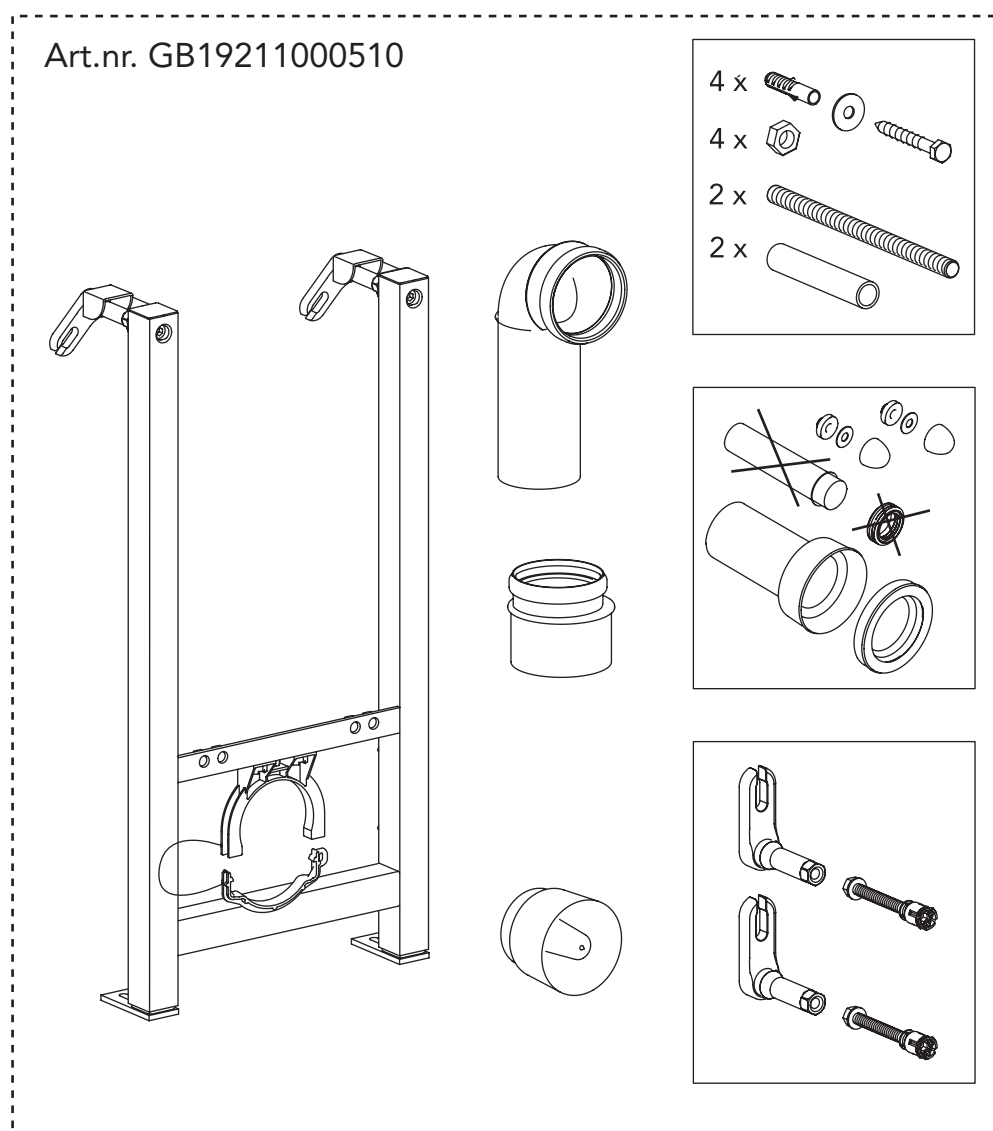

- SE MONTERINGSANVISNING WC FIXTUR
- DK MONTERINGSVEJLEDNING WC FIKSTUR
- NO MONTERINGSSTATIV FOR KLOSETT
- FI ASENNUSOHJE WC SEINÄTELINE
- GB INSTALLATION INSTRUCTIONS WC FIXTURE
- EE PAIGALDUSJUHEND WC-POTI KINNITUSRAAMILE
- LV UZSTĀDĪŠANAS INSTRUKCIJA TUALETES PODU RĀMIM
- LT MONTAVIMO INSTRUKCIJA WC RĖMUI
- RU инструкция по монтажу рамы биде и унитаза

★ SE. Enligt Branschregler, Säker Vatteninstallation
 Infästning och tätning ska ske enligt Branschregler Säker Vatteninstallation

RESERVELAR.
RESERVEDELER.
RESERVEDELE.
VARAOSAT.
SPARE PARTS.
VARUOSAD.
ATSARGINĖS DALYS.
REZERVES DAĻAS.
ЗАПАСНЫЕ ЧАСТИ.