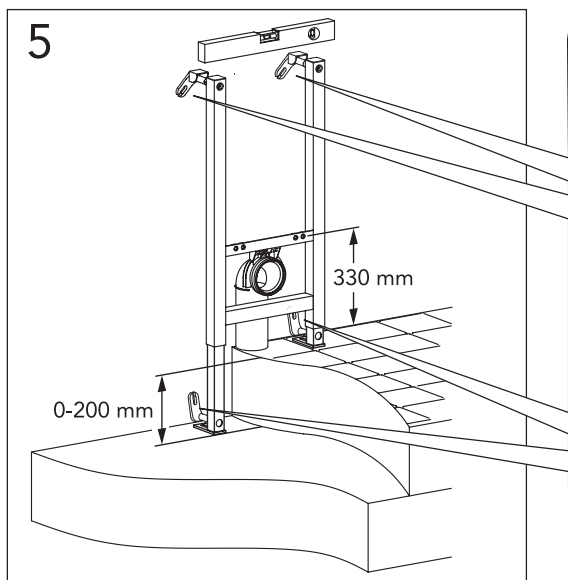

- SE MONTERINGSANVISNING WC FIXTUR
- DK MONTERINGSVEJLEDNING WC FIKSTUR
- NO MONTERINGSSTATIV FOR KLOSETT
- FI ASENNUSOHJE WC SEINÄTELIN
- GB INSTALLATION INSTRUCTIONS WC FIXTURE
- EE PAIGALDUSJUHEND WC-POTI KINNITUSRAAMILE
- LV UZSTĀDĪŠANAS INSTRUKCIJA TUALETES PODU RĀMIM
- LT MONTAVIMO INSTRUKCIJA WC RĖMUI
- RU инструкция по монтажу рамы биде и унитаза