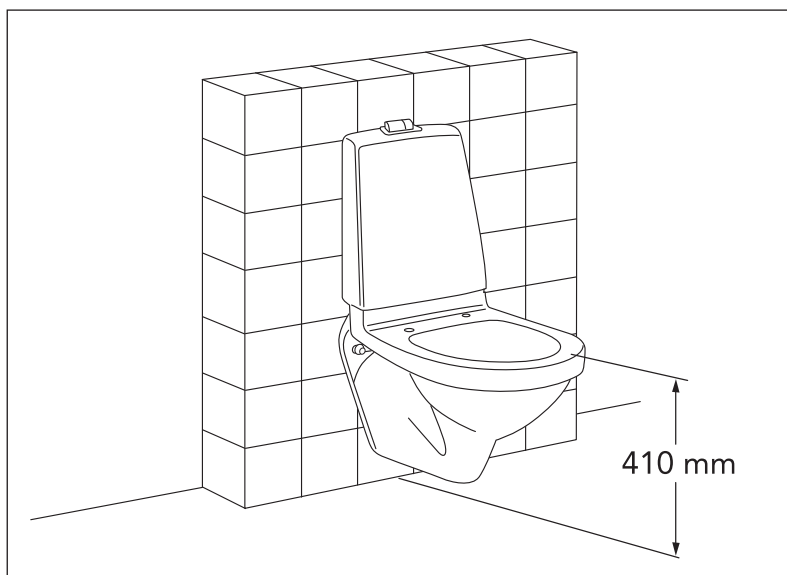

★ SE. Enligt Branschregler, Säker Vatteninstallation
Infästning och tätning ska ske enligt Branschregler Säker Vatteninstallation