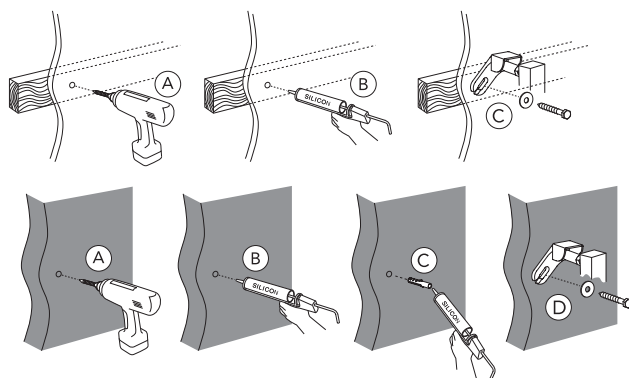

- SE MONTERINGSANVISNING WC FIXTUR
- DK MONTERINGSVEJLEDNING WC FIKSTUR
- NO MONTERINGSSTATIV FOR KLOSETT
- FI ASENNUSOHJE WC SEINÄTELIN
- GB INSTALLATION INSTRUCTIONS WC FIXTURE
- EE PAIGALDUSJUHEND WC-POTI KINNITUSRAAMILE
- LV UZSTĀDĪŠANAS INSTRUKCIJA TUALETES PODU RĀMIM
- LT MONTAVIMO INSTRUKCIJA WC RĖMUI
- RU инструкция по монтажу рамы биде и унитаза

★ SE. Enligt Branschregler,
Säker Vatteninstallation
Infästning och tätning ska ske enligt
Branschregler Säker Vatteninstallation

RESERVELAR.
RESERVEDELER.
RESERVEDELE.
VARAOSAT.
SPARE PARTS.
VARUOSAD.
ATSARGINĖS DALYS.
REZERVES DAĻAS.
ЗАПАСНЫЕ ЧАСТИ.