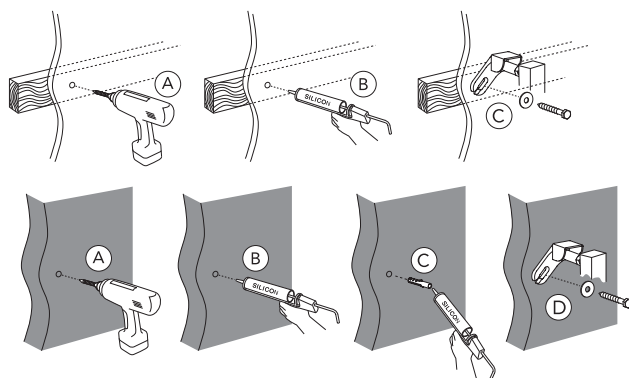

- SE MONTERINGSANVISNING WC FIXTUR
- DK MONTERINGSVEJLEDNING WC FIKSTUR
- NO MONTERINGSSTATIV FOR KLOSETT
- FI ASENNUSOHJE WC SEINÄTELINE
- GB INSTALLATION INSTRUCTIONS WC FIXTURE
- EE PAIGALDUSJUHEND WC-POTI KINNITUSRAAMILE
- LV UZSTĀDĪŠANAS INSTRUKCIJA TUALETES PODU RĀMIM
- LT MONTAVIMO INSTRUKCIJA WC RĖMUI
- RU инструкция по монтажу рамы биде и унитаза

★ SE. Enligt Branschregler, Säker Vatteninstallation
 Infästning och tätning ska ske enligt Branschregler Säker Vatteninstallation

RESERVELAR.
RESERVEDELER.
RESERVEDELE.
VARAOSAT.
SPARE PARTS.
VARUOSAD.
ATSARGINĖS DALYS.
REZERVES DAĻAS.
ЗАПАСНЫЕ ЧАСТИ.