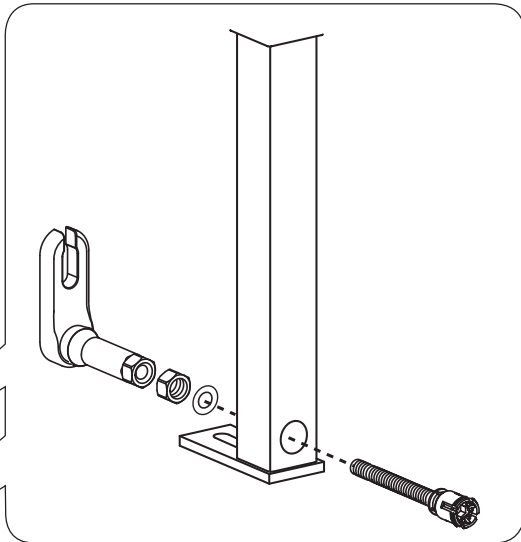

- SE MONTERINGSANVISNING WC FIXTUR
- DK MONTERINGSVEJLEDNING WC FIKSTUR
- NO MONTERINGSSTATIV FOR KLOSETT
- FI ASENNUSOHJE WC SEINÄTELINE
- GB INSTALLATION INSTRUCTIONS WC FIXTURE
- EE PAIGALDUSJUHEND WC-POTI KINNITUSRAAMILE
- LV UZSTĀDĪŠANAS INSTRUKCIJA TUALETES PODU RĀMIM
- LT MONTAVIMO INSTRUKCIJA WC RĖMUI
- RU инструкция по монтажу рамы биде и унитаза

★ SE. Enligt Branschregler, Säker Vatteninstallation
 Infästning och tätning ska ske enligt Branschregler Säker Vatteninstallation

RESERVELAR.
RESERVEDELER.
RESERVEDELE.
VARAOSAT.
SPARE PARTS.
VARUOSAD.
ATSARGINĖS DALYS.
REZERVES DAĻAS.
ЗАПАСНЫЕ ЧАСТИ.