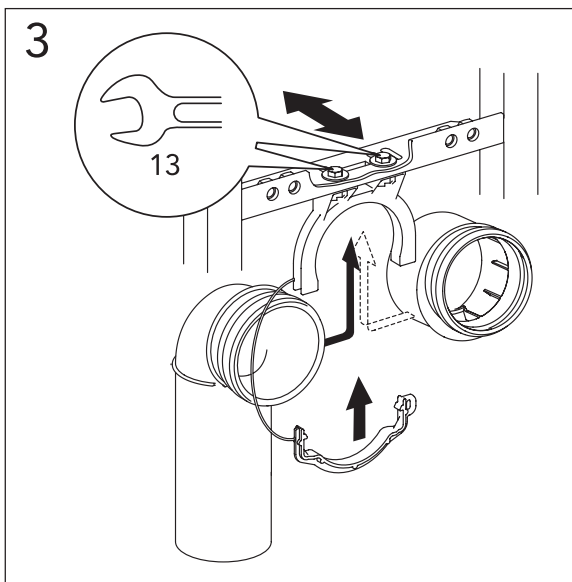

- SE MONTERINGSANVISNING WC FIXTUR
- DK MONTERINGSVEJLEDNING WC FIKSTUR
- NO MONTERINGSSTATIV FOR KLOSETT
- FI ASENNUSOHJE WC SEINÄTELIN
- GB INSTALLATION INSTRUCTIONS WC FIXTURE
- EE PAIGALDUSJUHEND WC-POTI KINNITUSRAAMILE
- LV UZSTĀDĪŠANAS INSTRUKCIJA TUALETES PODU RĀMIM
- LT MONTAVIMO INSTRUKCIJA WC RĖMUI
- RU инструкция по монтажу рамы биде и унитаза

★ SE. Enligt Branschregler,
Säker Vatteninstallation
Infästning och tätning ska ske enligt
Branschregler Säker Vatteninstallation

RESERVELAR.
RESERVEDELER.
RESERVEDELE.
VARAOSAT.
SPARE PARTS.
VARUOSAD.
ATSARGINĖS DALYS.
REZERVES DAĻAS.
ЗАПАСНЫЕ ЧАСТИ.