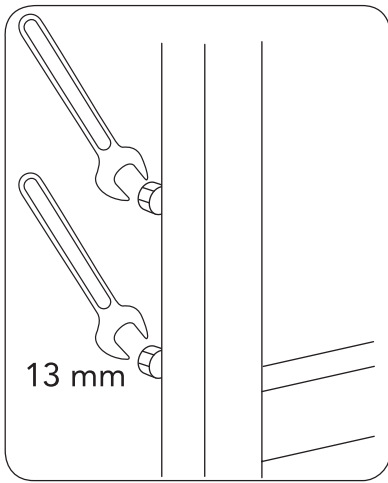

- SE MONTERINGSANVISNING WC FIXTUR
- DK MONTERINGSVEJLEDNING WC FIKSTUR
- NO MONTERINGSSTATIV FOR KLOSETT
- FI ASENNUSOHJE WC SEINÄTELIN
- GB INSTALLATION INSTRUCTIONS WC FIXTURE
- EE PAIGALDUSJUHEND WC-POTI KINNITUSRAAMILE
- LV UZSTĀDĪŠANAS INSTRUKCIJA TUALETES PODU RĀMIM
- LT MONTAVIMO INSTRUKCIJA WC RĖMUI
- RU инструкция по монтажу рамы биде и унитаза

★ SE. Enligt Branschregler,
Säker Vatteninstallation
Infästning och tätning ska ske enligt
Branschregler Säker Vatteninstallation

RESERVELAR.
RESERVEDELER.
RESERVEDELE.
VARAOSAT.
SPARE PARTS.
VARUOSAD.
ATSARGINĖS DALYS.
REZERVES DAĻAS.
ЗАПАСНЫЕ ЧАСТИ.