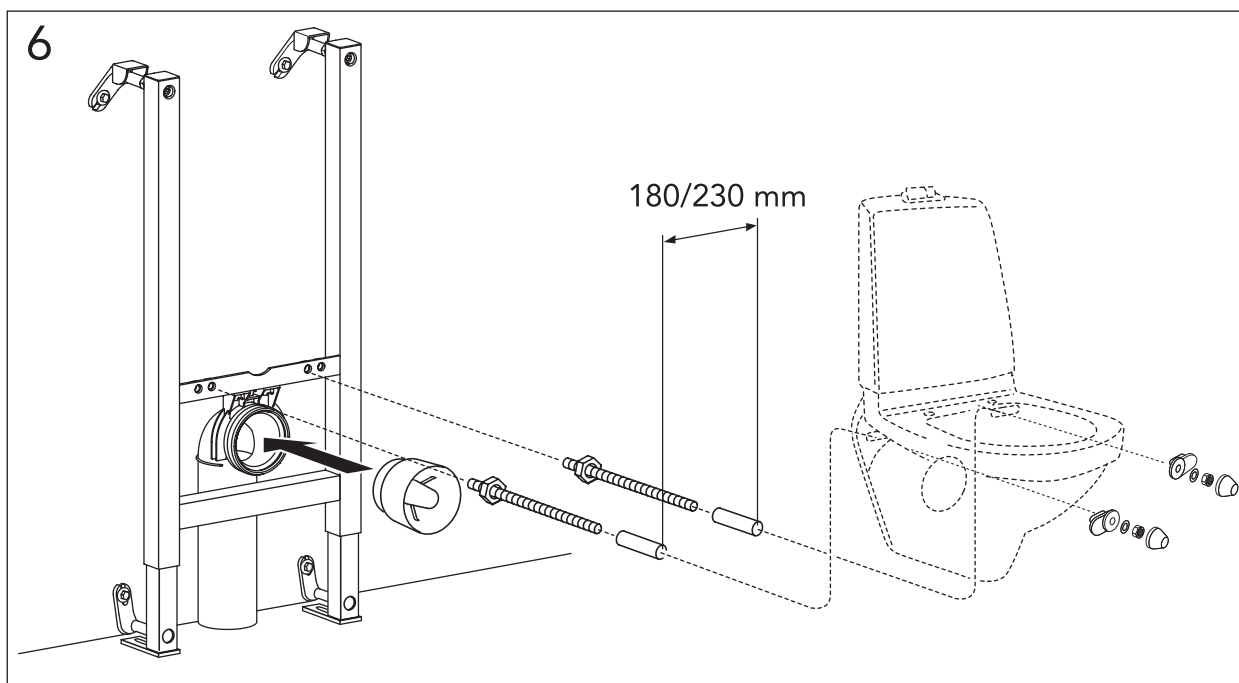

★ SE. Enligt Branschregler, Säker Vatteninstallation
Infästning och tätning ska ske enligt Branschregler Säker Vatteninstallation