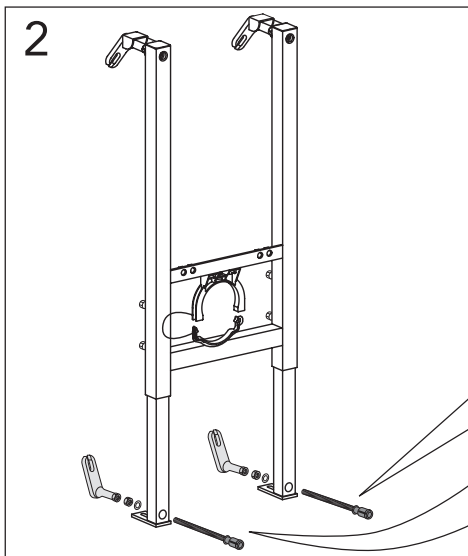

- SE MONTERINGSANVISNING WC FIXTUR
- DK MONTERINGSVEJLEDNING WC FIKSTUR
- NO MONTERINGSSTATIV FOR KLOSETT
- FI ASENNUSOHJE WC SEINÄTELIN
- GB INSTALLATION INSTRUCTIONS WC FIXTURE
- EE PAIGALDUSJUHEND WC-POTI KINNITUSRAAMILE
- LV UZSTĀDĪŠANAS INSTRUKCIJA TUALETES PODU RĀMIM
- LT MONTAVIMO INSTRUKCIJA WC RĖMUI
- RU инструкция по монтажу рамы биде и унитаза

★ SE. Enligt Branschregler,
Säker Vatteninstallation
Infästning och tätning ska ske enligt
Branschregler Säker Vatteninstallation

RESERVELAR.
RESERVEDELER.
RESERVEDELE.
VARAOSAT.
SPARE PARTS.
VARUOSAD.
ATSARGINĖS DALYS.
REZERVES DAĻAS.
ЗАПАСНЫЕ ЧАСТИ.