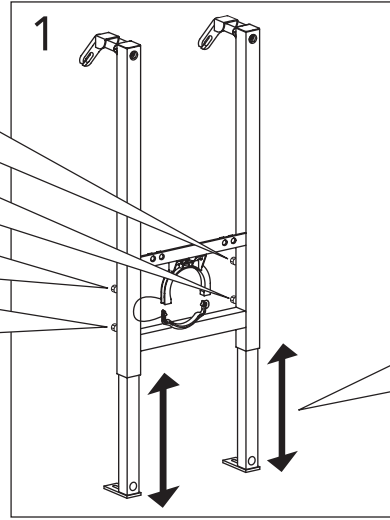

- SE MONTERINGSANVISNING WC FIXTUR
- DK MONTERINGSVEJLEDNING WC FIKSTUR
- NO MONTERINGSSTATIV FOR KLOSETT
- FI ASENNUSOHJE WC SEINÄTELIN
- GB INSTALLATION INSTRUCTIONS WC FIXTURE
- EE PAIGALDUSJUHEND WC-POTI KINNITUSRAAMILE
- LV UZSTĀDĪŠANAS INSTRUKCIJA TUALETES PODU RĀMIM
- LT MONTAVIMO INSTRUKCIJA WC RĖMUI
- RU инструкция по монтажу рамы биде и унитаза