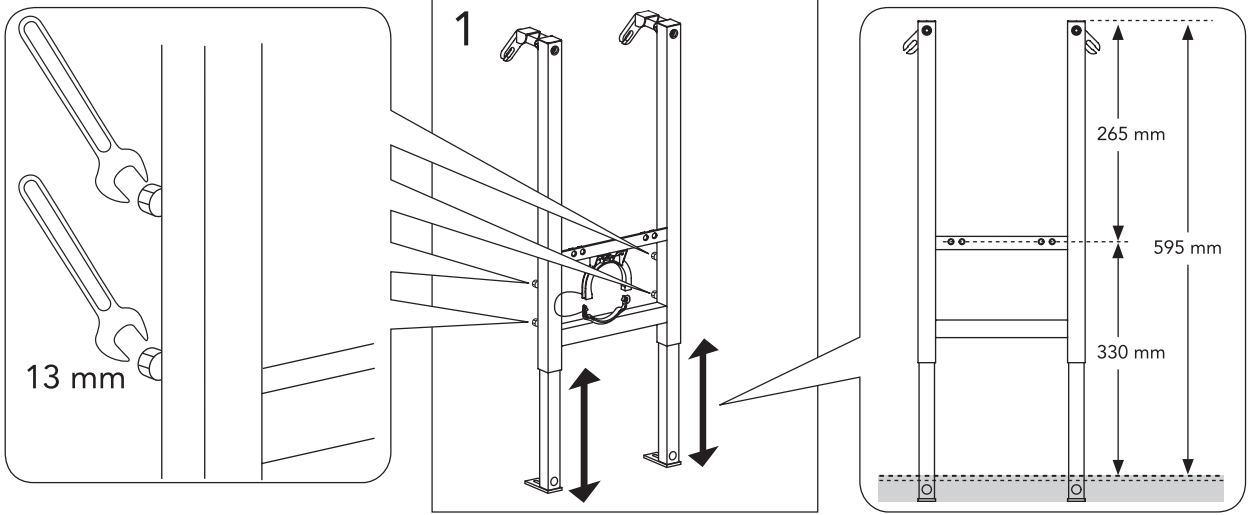

- SE MONTERINGSANVISNING WC FIXTUR
- DK MONTERINGSVEJLEDNING WC FIKSTUR
- NO MONTERINGSSTATIV FOR KLOSETT
- FI ASENNUSOHJE WC SEINÄTELINE
- GB INSTALLATION INSTRUCTIONS WC FIXTURE
- EE PAIGALDUSJUHEND WC-POTI KINNITUSRAAMILE
- LV UZSTĀDĪŠANAS INSTRUKCIJA TUALETES PODU RĀMIM
- LT MONTAVIMO INSTRUKCIJA WC RĖMUI
- RU инструкция по монтажу рамы биде и унитаза