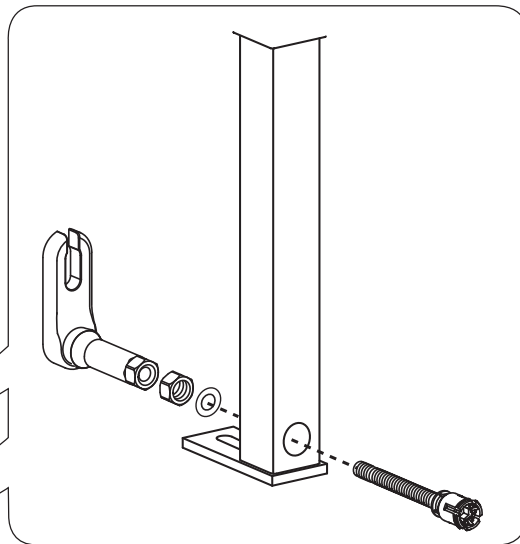

- SE MONTERINGSANVISNING WC FIXTUR
- DK MONTERINGSVEJLEDNING WC FIKSTUR
- NO MONTERINGSSTATIV FOR KLOSETT
- FI ASENNUSOHJE WC SEINÄTELIN
- GB INSTALLATION INSTRUCTIONS WC FIXTURE
- EE PAIGALDUSJUHEND WC-POTI KINNITUSRAAMILE
- LV UZSTĀDĪŠANAS INSTRUKCIJA TUALETES PODU RĀMIM
- LT MONTAVIMO INSTRUKCIJA WC RĖMUI
- RU инструкция по монтажу рамы биде и унитаза

★ SE. Enligt Branschregler,
Säker Vatteninstallation
Infästning och tätning ska ske enligt
Branschregler Säker Vatteninstallation

RESERVELAR.
RESERVEDELER.
RESERVEDELE.
VARAOSAT.
SPARE PARTS.
VARUOSAD.
ATSARGINĖS DALYS.
REZERVES DAĻAS.
ЗАПАСНЫЕ ЧАСТИ.