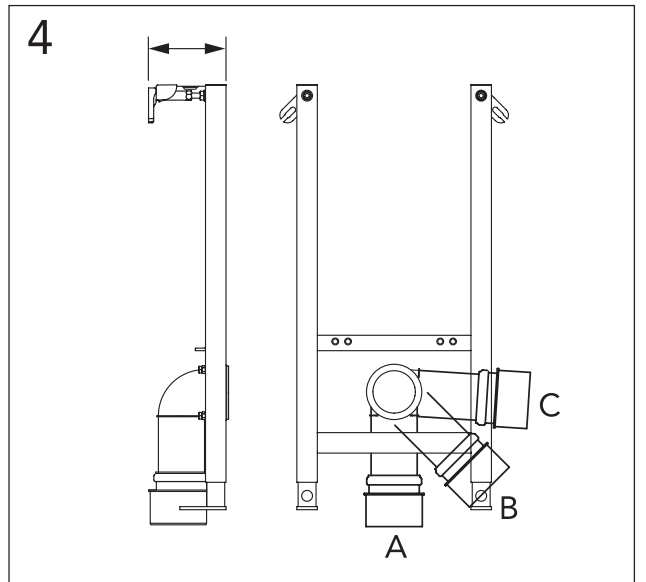

- SE MONTERINGSANVISNING WC FIXTUR
- DK MONTERINGSVEJLEDNING WC FIKSTUR
- NO MONTERINGSSTATIV FOR KLOSETT
- FI ASENNUSOHJE WC SEINÄTELINE
- GB INSTALLATION INSTRUCTIONS WC FIXTURE
- EE PAIGALDUSJUHEND WC-POTI KINNITUSRAAMILE
- LV UZSTĀDĪŠANAS INSTRUKCIJA TUALETES PODU RĀMIM
- LT MONTAVIMO INSTRUKCIJA WC RĖMUI
- RU инструкция по монтажу рамы биде и унитаза