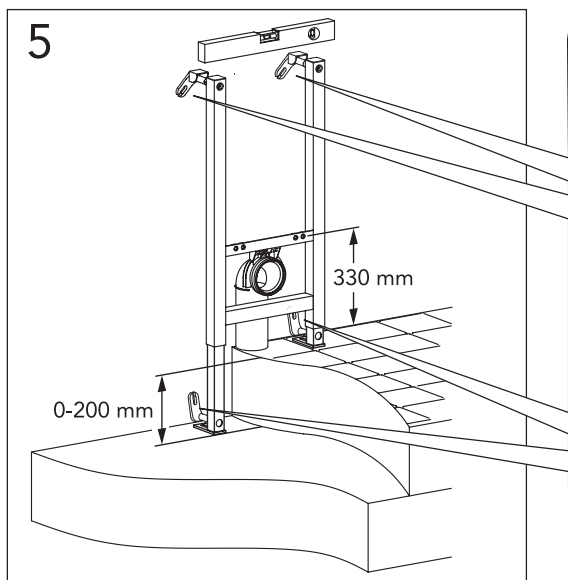

- SE MONTERINGSANVISNING WC FIXTUR
- DK MONTERINGSVEJLEDNING WC FIKSTUR
- NO MONTERINGSSTATIV FOR KLOSETT
- FI ASENNUSOHJE WC SEINÄTELINE
- GB INSTALLATION INSTRUCTIONS WC FIXTURE
- EE PAIGALDUSJUHEND WC-POTI KINNITUSRAAMILE
- LV UZSTĀDĪŠANAS INSTRUKCIJA TUALETES PODU RĀMIM
- LT MONTAVIMO INSTRUKCIJA WC RĖMUI
- RU инструкция по монтажу рамы биде и унитаза