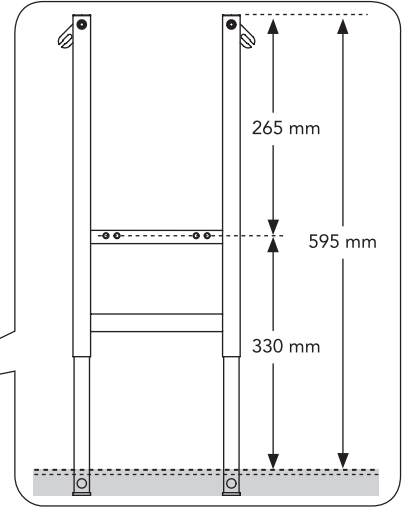

- SE MONTERINGSANVISNING WC FIXTUR
- DK MONTERINGSVEJLEDNING WC FIKSTUR
- NO MONTERINGSSTATIV FOR KLOSETT
- FI ASENNUSOHJE WC SEINÄTELIN
- GB INSTALLATION INSTRUCTIONS WC FIXTURE
- EE PAIGALDUSJUHEND WC-POTI KINNITUSRAAMILE
- LV UZSTĀDĪŠANAS INSTRUKCIJA TUALETES PODU RĀMIM
- LT MONTAVIMO INSTRUKCIJA WC RĖMUI
- RU инструкция по монтажу рамы биде и унитаза