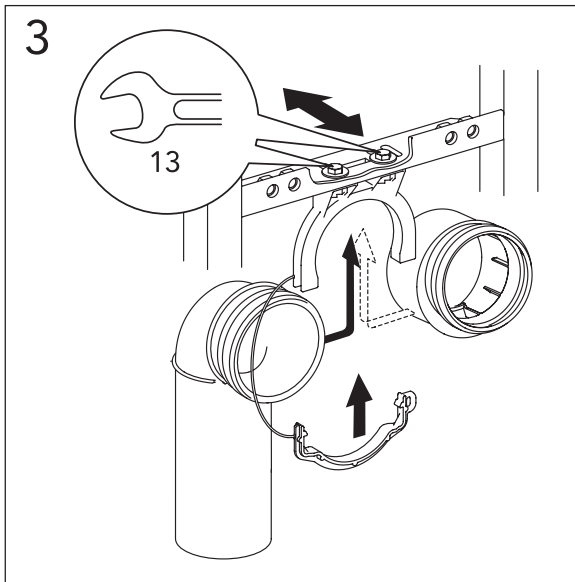

- SE MONTERINGSANVISNING WC FIXTUR
- DK MONTERINGSVEJLEDNING WC FIKSTUR
- NO MONTERINGSSTATIV FOR KLOSETT
- FI ASENNUSOHJE WC SEINÄTELINE
- GB INSTALLATION INSTRUCTIONS WC FIXTURE
- EE PAIGALDUSJUHEND WC-POTI KINNITUSRAAMILE
- LV UZSTĀDĪŠANAS INSTRUKCIJA TUALETES PODU RĀMIM
- LT MONTAVIMO INSTRUKCIJA WC RĖMUI
- RU инструкция по монтажу рамы биде и унитаза

★ SE. Enligt Branschregler, Säker Vatteninstallation
 Infästning och tätning ska ske enligt Branschregler Säker Vatteninstallation

RESERVELAR.
RESERVEDELER.
RESERVEDELE.
VARAOSAT.
SPARE PARTS.
VARUOSAD.
ATSARGINĖS DALYS.
REZERVES DAĻAS.
ЗАПАСНЫЕ ЧАСТИ.