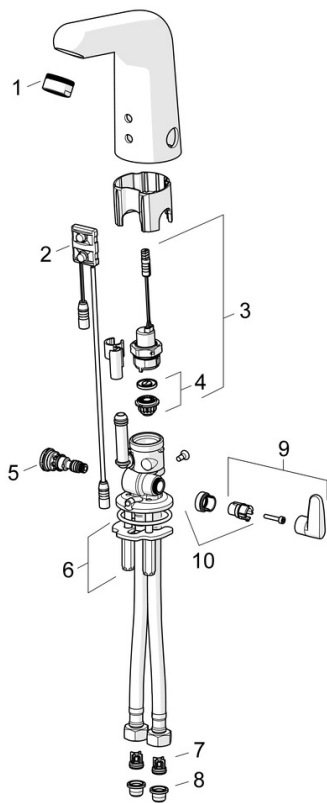

Nettstrøm 9 V eller 12 V. Elektrisk tilkobling 9 V med en omformer for stikkontakt eller 12 V via en separat omformer. Strømalternativene er ikke inkludert i produktet.

- HealthCare
- Berøringsfri, Separat omformer, Bluetooth®
- Benkemontert
- Forkrommet
- Fast tut, Støpt tut
- Laminær strålesamler uten innblanding av luft
- Temperaturreguleringshendel
- Justerbar varmtvannsbegrenser (ettermonterbar)
- Smussfilter, Mixing valve, Tilbakeslagsventil
- Infrarød autofokus sensor, Magnetventil
- Fleksible slanger, Spesial overflate for hygieniske krav
- DZR messing, Lavt blyinnhold <0.3 %, Vannrør uten nikkel, Desinfeksjonssikker i korte perioder, Justerbare innstillinger via App (Bluetooth)
- Uten oppløftventil, Uten oppløftstang
- Electrical connection 12 V via a separate power supply (e.g. Oras No. 199275/199550).

Teknisk data

Flow attributter

Vannmengde ved 300 kPa (med vannmengdebegrenser)	0.1 l/s
Trykktap (0.1 l/s)	200 kPa

Tekniske egenskaper

Varmtvannsforsyning	max. +70°C
Arbeidstrykk	100 - 1000 kPa
Tilkoblingsstørrelse	G3/8
Projeksjon	117 mm
Tilbakeslagssikring (EN1717)	AA
Materiale	brass

Bestemmelser

EU Directive	C € 2014/53/EU, 2011/65/EU
EN Standard	EN 15091
Støyklasse	I (ISO 3822) Oras lab.
Tetthetsklasse	IP 55

Godkjenninger og Erklæringer

KIWA SE	1589
---------	-------------

Reserve deler

SP5521F

Navn	Kode	NRF
01 Strålesamler, M24x1 STD HC, 6 l/min, Laminar	602670V	4205227
02 Sensor, 6/9/12 V, Bluetooth	1001424V	4205256
03 Magnetventil, komplett, 6 V	199206V	4204494
04 Membran m/støttering Utgått	199205V	4204493
04 Membran for pilotventil	1006500V	
05 Temperaturreguleringsdel, lead-free	1000539V	4205394
06 Kranfeste, komplett	158697	4204524
07 Tilbakeslagsventil	601077V	4205165
08 Smussfilter	199257/2	4204497
09 Temperaturreguleringsgrep	1002424V	4205304
10 Sperrehylse	601061V	4202926