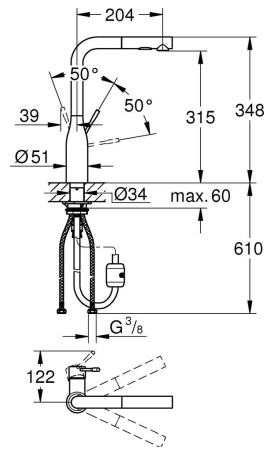

TEKNISK INFO

Gjennomstrømning
8 l/min

Driftstrykk
0,5-10 Bar, anbefalet 0,5-5 Bar

Materiale
Messing

Trykktap v. 0,2 l/s
761 kPa

Varmtvannsinngang
Maks 70°

Størrelse på tilkobling
3/8"

Lydklasse
I, <=20 dB(A)

Norm
EN 817

Lydklasse: Ved arbeidstrykk innenfor anbefalte grenseverdier

MÅLTEGNING

TRYKKDIAGRAM

VEDLIKEHOLDIN- STRUKSJONER

Bruk ikke svamper som lager riper, skuremidler, rengjøringsmidler med løsemidler eller syrer, kalkfjernere, husholdningseddik eller rengjøringsmidler med eddiksyre.