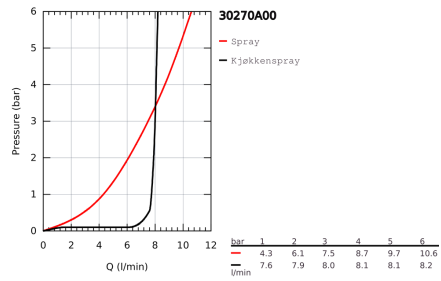

TEKNISK INFO

Gjennomstrømning
8 l/min

Driftstrykk
0,5-10 Bar, anbefalet 0,5-5 Bar

Materiale
Messing

Trykktap v. 0,2 l/s
761 kPa

Varmtvannsinngang
Maks 70°

Størrelse på tilkobling
3/8"

Lydklasse
I, <=20 dB(A)

Norm
EN 817

Lydklasse: Ved arbeidstrykk innenfor anbefalte grenseverdier

MÅLTEGNING

TRYKKDIAGRAM

VEDLIKEHOLDIN- STRUKSJONER

Bruk ikke svamper som lager riper, skuremidler, rengjøringsmidler med løsemidler eller syrer, kalkfjernere, husholdningseddik eller rengjøringsmidler med eddiksyre.