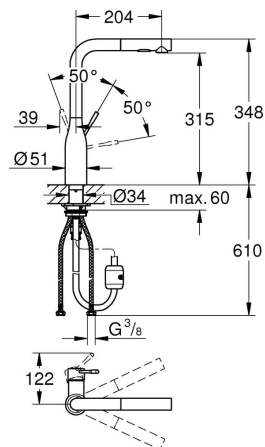

## TEKNISK INFO

**Gjennomstrømning**  
8 l/min

**Driftstrykk**  
0,5-10 Bar, anbefalet 0,5-5 Bar

**Materiale**  
Messing

**Trykktap v. 0,2 l/s**  
761 kPa

**Varmtvannsinngang**  
Maks 70°

**Størrelse på tilkobling**  
3/8"

# MÅLTEGNING