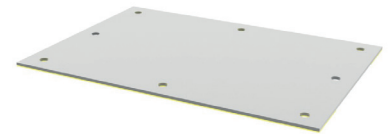

METALLPLATE FOR INNFESTING AV DØR-/VINDUSKARM TIL STENDER

PRODUKTBESKRIVELSE

Innfestingsplate YKP for feste av dør- eller vinduskarm til stender. Platen plasseres ved siden av hver karmskrue. Baksiden er utstyrt med dobbeltsidig tape for enkel montasje. Fest platen med 1 stk B08 skrue i hvert hjørne, totalt 4 skruer.