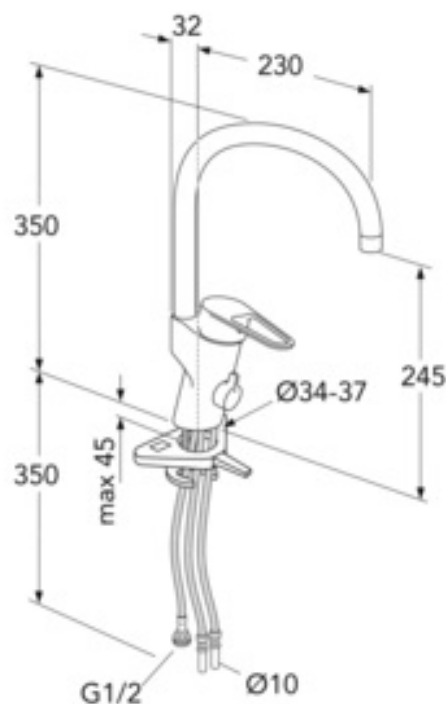

ENERGIMERKING OG SERTIFIKATER

MONTERING OG VEDLIKEHOLD

Før installasjonen må ledningene rengjøres. Kran er koblet til kaldvannsledningen til høyre og varmtvannsledningen til venstre. Vanntrykk: maks 1000 kPa, min 50 kPa. Varmtavnstemperturen maks: 70 C, min 45 C. Vi er ikke ansvarlig for feil som står ved feil installasjon.

Villeroy & Boch Norge AS / Postboks 13, 1471 Lørenskog / www.gustavsberg.no / info.norway@gustavsberg.com