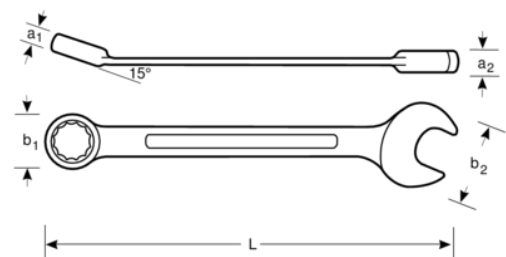

1RM-17

**17 mm kombinasjons
skrallenøkkel med forkrommet
overflate 226 mm**

PRODUKTDETALJER

- Kjeftvinkel 15°. Med slankere hode for bedre tilgjengelighet
- 15° ringende for bedre grep og plass til knoken
- 5° arbeidsvinkel
- Med omskifter for rask endring av høyre og venstre retning
- Stor og tydelig størrelsesmarkering
- Ringenden er forsynt med skralle med omskifter og innvendig 12-kant
- Ringende med innvendig tolvkant og Dynamic Drive™-profil
- Av høykvalitets stål med mattforkrommet overflate
- Høykvalitets stål
- Raskere dreining av feste fra ringskrallenøkkel
- Enklere å bruke på trange steder med 5° arbeidsvinkel
- Standarder: ISO 1711-1 og DIN 3113

Follow the Fish!

PRODUKTEGENSKAPER

Produkt		L	a1	a2	b1	b2	
1RM-17	17 mm	226 mm	10.3 mm	7.7 mm	31.8 mm	35.5 mm	180 g