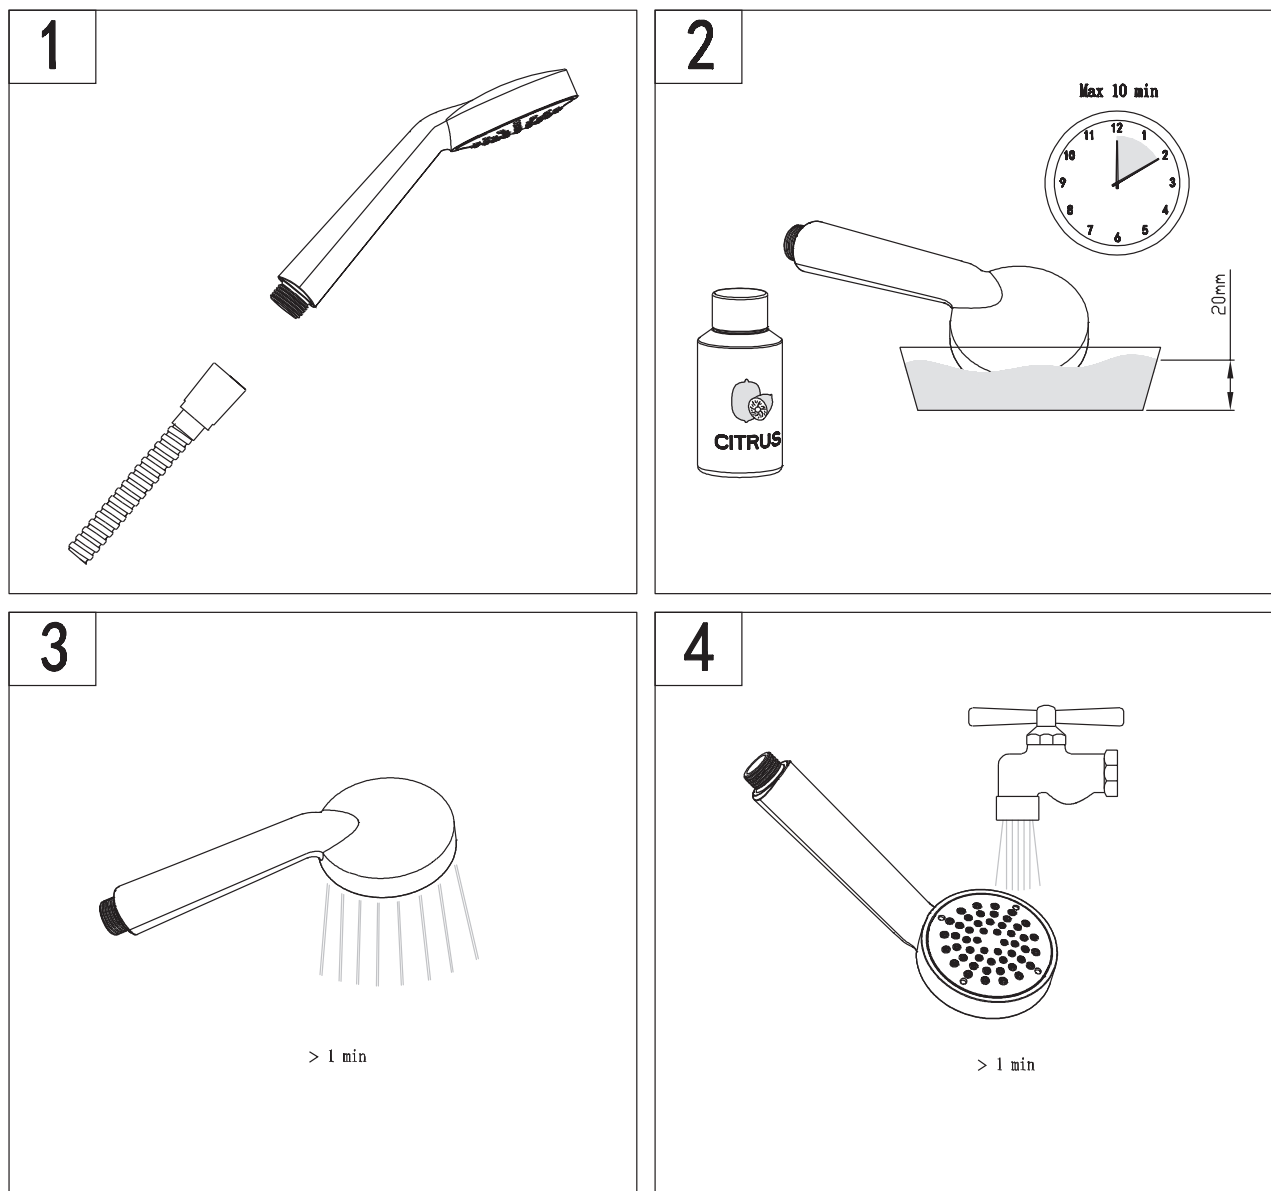

2.2 Underhåll

Armaturer med förkromad eller färgad yta ska torkas direkt efter användning

Temperaturvredet måste vridas till fullt varmt läge och till fullt kallt läge med jämna mellanrum, eftersom detta minskar risken för kalkavlagringar i termostatenheten.

Munstyckena på takduschen och handduschen ska gnidas dagligen, med handen eller en handduk.

Avkalkning av huvud- och handdusch

Garanti och reklamationer

Garantivillkor

Alla armaturer och tillbehör i a-kollektionen är designade och tillverkade i enlighet med gällande EU-standarder. Produkterna testas innan de skickas ut till kunden. Korrekt installation, underhåll och användning garanterar långvarig hållbarhet.

5 års garanti på dropp och tillverkningsfel

Återförsäljare, distributör och tillverkare kan inte hållas ansvariga för:

- Fel, brister och följdskador till följd av anslutningar med felaktig montering
- Skador på grund av kalk eller frost
- Skador på grund av smuts i vattenförsörjningen
- Brist på/felaktigt underhåll
- Armaturer installerade och använda utan att följa instruktionerna