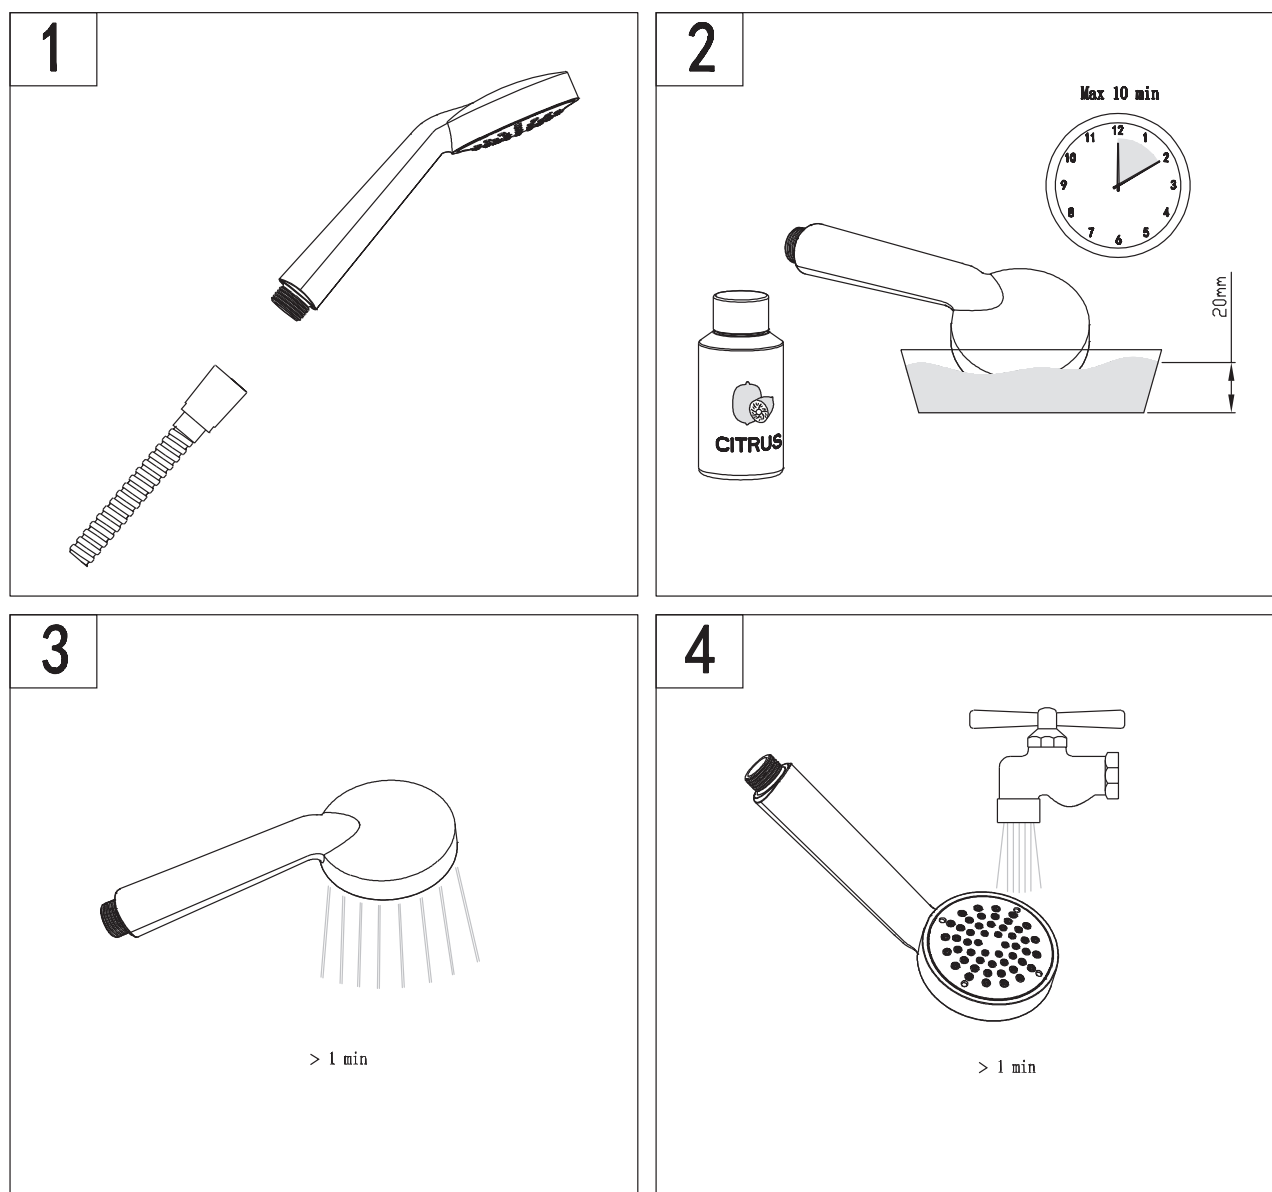

2.2 Vedlikehold

Armaturer med forkrommet eller farget overflate skal tørke av umiddelbart etter bruk

Temperaturgrepet skal med jevne mellomrom dreies til full varm posisjon og til full kald posisjon, da dette reduserer risikoen for kalkavleiringer i termostat enheten.

Dysene på hodedusjen og hånddusjen bør rubbes daglig, med hånden eller et håndkle.

Avkalking av hode og hånddusj

2.3 Garanti og reklamasjon

2.3. 1 Garantivilkår

Alle armaturer og tilbehør i a-collection konstrueres og produseres i henhold til gjeldende EU-standarder. Produktene testes før de sendes ut til kunde. Korrekt installasjon, vedlikehold og bruk garanterer langvarig holdbarhet.

5 års garanti på drypp- og produksjonsfeil

Forhandler, distributør og produsent kan ikke gjøres erstatningspliktig for:

- Feil, mangler og følgeskader oppstått i forbindelser med feilmontering
- Skader grunnet kalk eller frost
- Skader grunnet smuss i vannforsyningen
- Manglede/feil vedlikehold
- Armaturer montert og anvendt uten å følge veiledningen