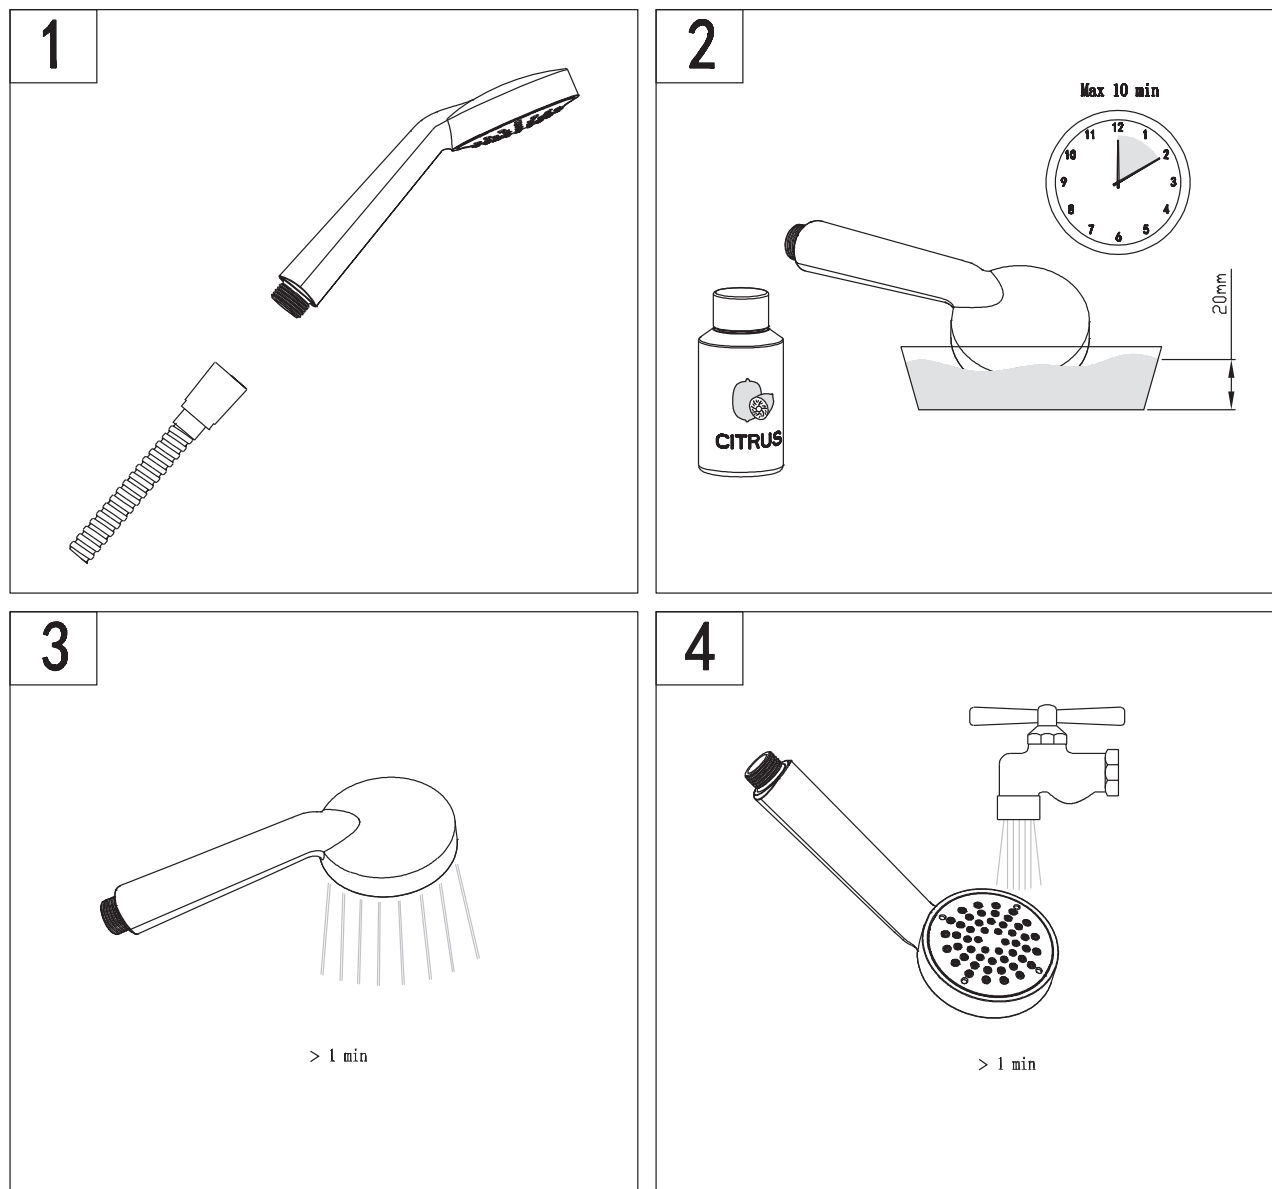

2.2 Vedlikehold

Armaturer med forkrommet eller farget overflate skal tørke av umiddelbart etter bruk

Temperaturgrepet skal med jevne mellomrom dreies til full varm posisjon og til full kald posisjon, da dette reduserer risikoen for kalkavleiringer i termostat enheten.

Dysene på hodedusjen og hånddusjen bør rubbes daglig, med hånden eller et håndkle.

Avkalking av hode og hånddusj

2.3 Garanti og reklamasjon

2.3.1 Garantivilkår

Alle armaturer og tilbehør i a-collection konstrueres og produseres i henhold til gjeldende EU-standarder. Produktene testes før de sendes ut til kunde. Korrekt installasjon, vedlikehold og bruk garanterer langvarig holdbarhet.

5 års garanti på drypp- og produksjonsfeil

Forhandler, distributør og produsent kan ikke gjøres erstatningspliktig for:

- Feil, mangler og følgeskader oppstått i forbindelser med feilmontering
- Skader grunnet kalk eller frost
- Skader grunnet smuss i vannforsyningen
- Manglede/feil vedlikehold
- Armaturer montert og anvendt uten å følge veiledningen