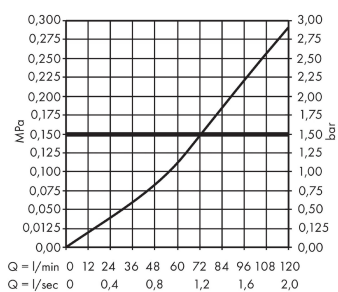

Sertifikater

Produktbilde

Måltegning

Gjennomstrømningsdiagram

Innbyggingsdel 130 l/min til avsperringsventil spindel 3/4"

Overflater: ikke definert Art. nr. : 15970180

Eksplisjonsstegning

Produksjonsår: >05/01