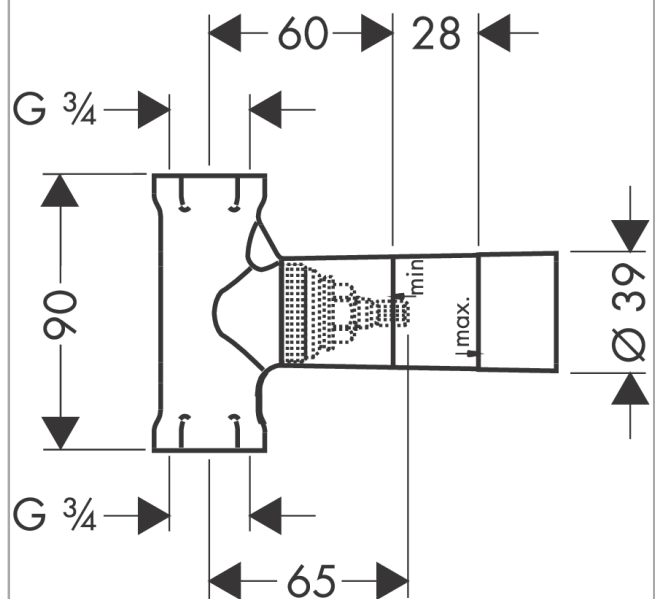

Innbyggingsdel 130 l/min til avsperringsventil spindel 3/4"

Overflater: ikke definert Art. nr. : 15970180

Beskrivelse

Informasjon

- passer til alle kappesett for avsperringsventiler
- gjennomstrømningsmengde: 130 l/min
- Watermark Mixers WMKA 0149
- SVGW 0904-5541
- ACS 19 ACC LY 041, valide jusqu'au 07.11.2023
- WRAS 1109020
- WRAS 1707030

Sertifikater

Produktbilde

Måltegning

Gjennomstrømningsdiagram

Innbyggingsdel 130 l/min til avsperringsventil spindel 3/4"

Overflater: ikke definert Art. nr. : 15970180

Eksplisjonsstegning

Produksjonsår: >05/01

Innbyggingsdel 130 l/min til avsperringsventil spindel 3/4"

Overflater: ikke definert Art. nr. : 15970180

**Reservedelsliste**

Produksjonsår: >05/01

Pos.	Beskrivelse	Art. nr.	PC	PU
1	shut off unit with spindle DN20 (3/4")	92929000	0	1
2	sealing foil	96492000	0	1
3	extension 25 mm	96370000	0	1