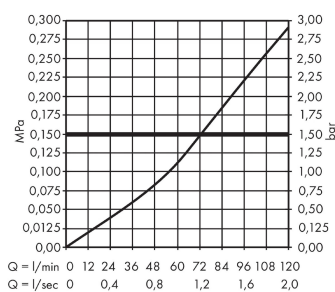

Sertifikater

Produktbilde

Måltegning

Gjennomstrømningsdiagram

Innbyggingsdel 130 l/min til avsperringsventil spindel 3/4"

Overflater: ikke definert Art. nr. : 15970180

Eksplasjonstegning

Produksjonsår: >05/01