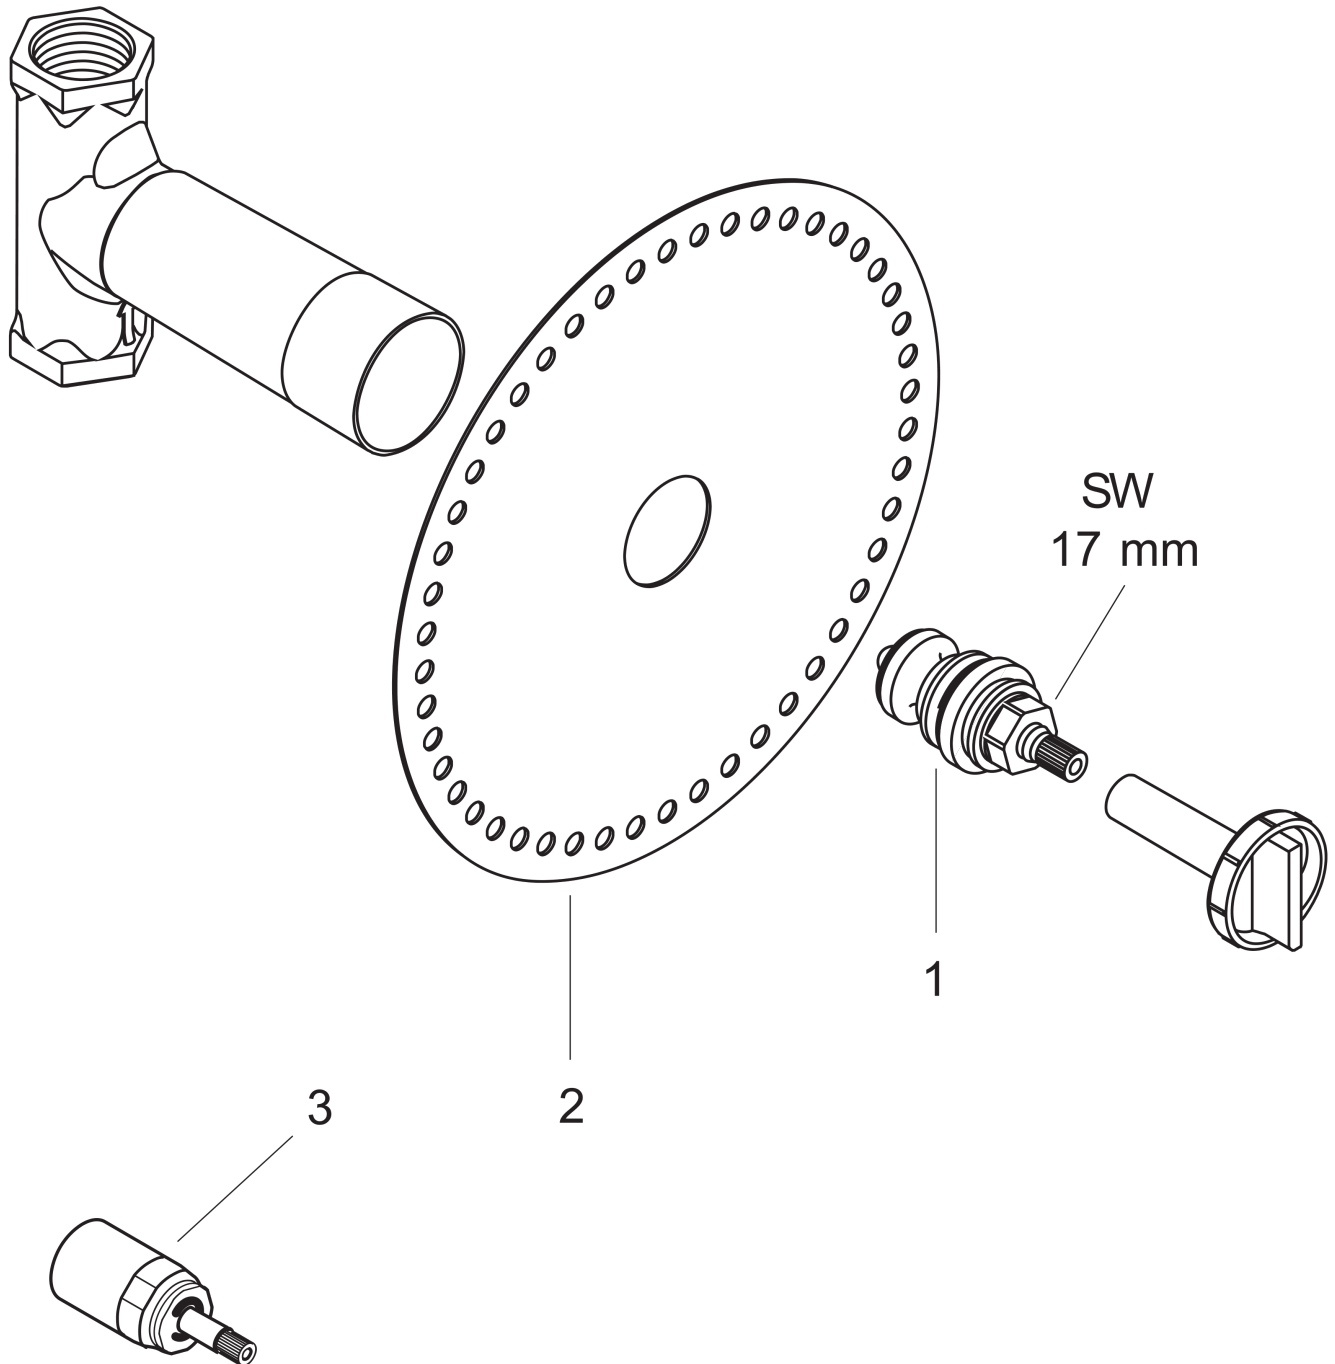

Innbyggingsdel 130 l/min til avsperringsventil spindel 3/4"

Overflater: ikke definert Art. nr. : 15970180

Beskrivelse

Informasjon

- passer til alle kappesett for avsperringsventiler
- gjennomstrømningsmengde: 130 l/min
- Watermark Mixers WMKA 0149
- SVGW 0904-5541
- ACS 19 ACC LY 041, valide jusqu'au 07.11.2023
- WRAS 1109020
- WRAS 1707030

Sertifikater

Produktbilde

Måltegning

Gjennomstrømningsdiagram

Innbyggingsdel 130 l/min til avsperringsventil spindel 3/4"

Overflater: ikke definert Art. nr. : 15970180

Eksplasjonstegning

Produksjonsår: >05/01

Innbyggingsdel 130 l/min til avsperringsventil spindel 3/4"

Overflater: ikke definert Art. nr. : 15970180

**Reservedelsliste**

Produksjonsår: >05/01

Pos.	Beskrivelse	Art. nr.	PC	PU
1	shut off unit with spindle DN20 (3/4")	92929000	0	1
2	sealing foil	96492000	0	1
3	extension 25 mm	96370000	0	1