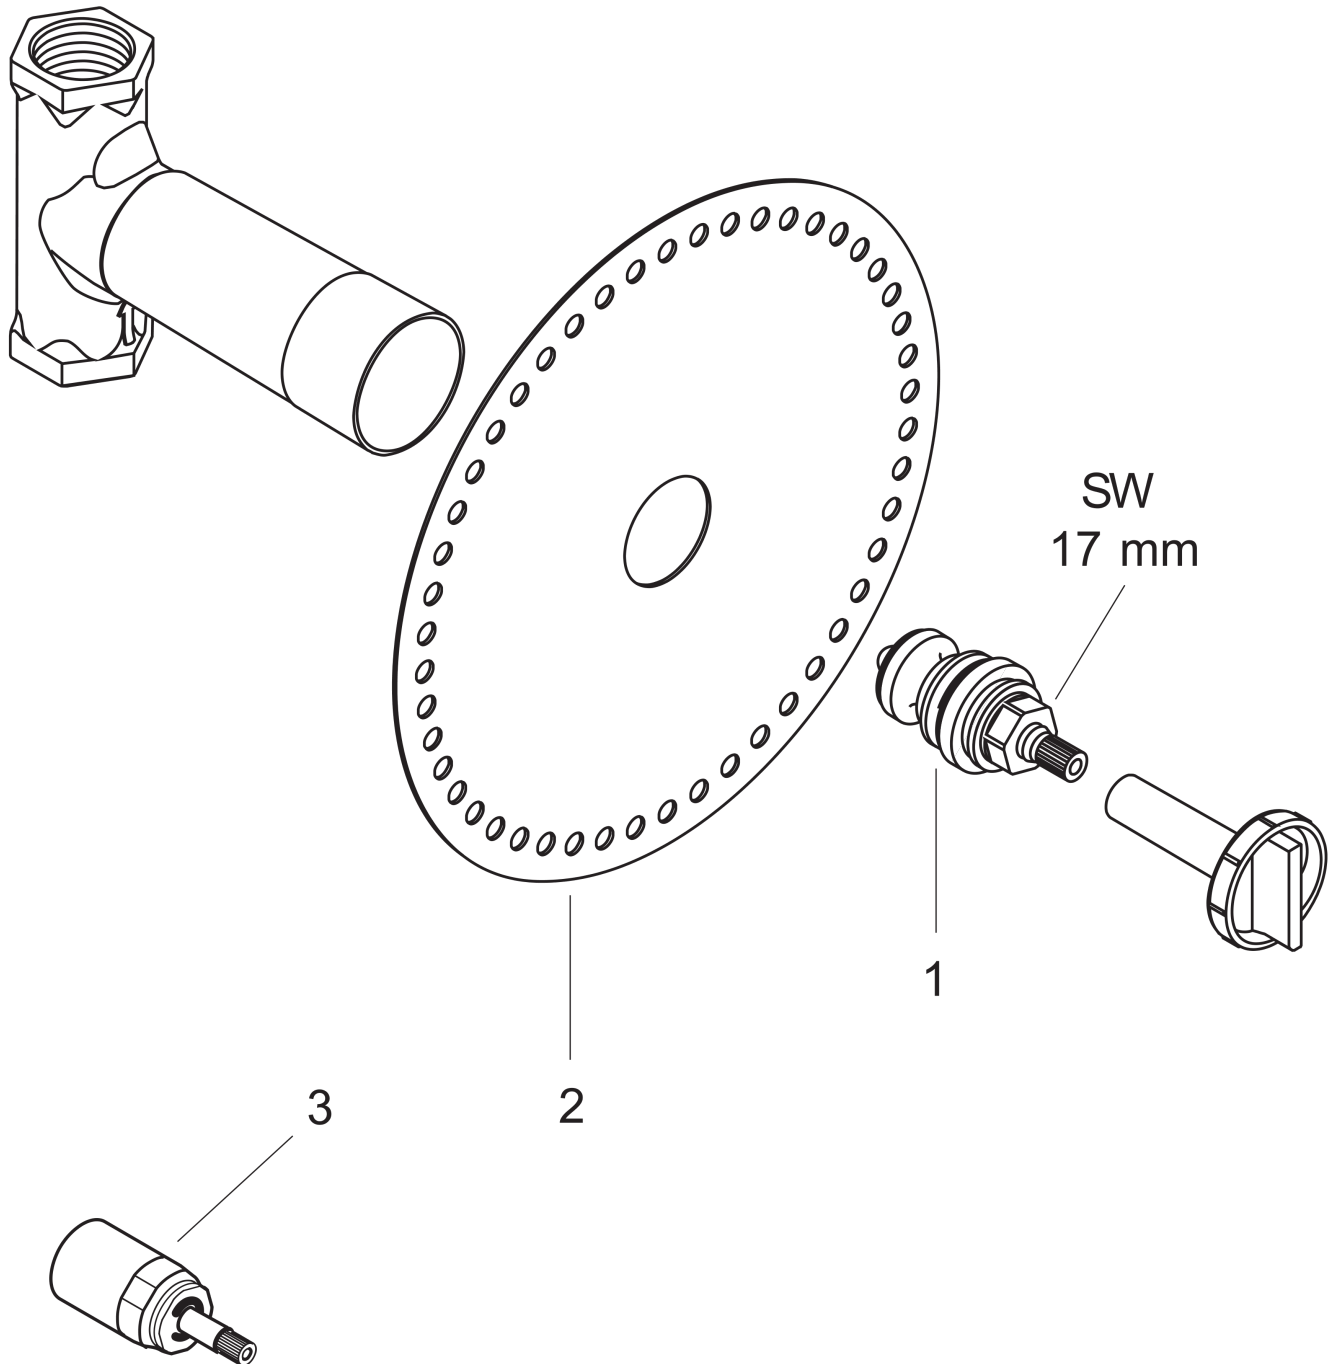

Innbyggingsdel 130 l/min til avsperringsventil spindel 3/4"

Overflater: ikke definert Art. nr. : 15970180

Beskrivelse

Informasjon

- passer til alle kappesett for avsperringsventiler
- gjennomstrømningsmengde: 130 l/min
- Watermark Mixers WMKA 0149
- SVGW 0904-5541
- ACS 19 ACC LY 041, valide jusqu'au 07.11.2023
- WRAS 1109020
- WRAS 1707030

Sertifikater

Produktbilde

Måltegning

Gjennomstrømningsdiagram

Innbyggingsdel 130 l/min til avsperringsventil spindel 3/4"

Overflater: ikke definert Art. nr. : 15970180

Eksplisjonsstegning

Produksjonsår: >05/01

Innbyggingsdel 130 l/min til avsperringsventil spindel 3/4"

Overflater: ikke definert Art. nr. : 15970180

**Reservedelsliste**

Produksjonsår: >05/01

Pos.	Beskrivelse	Art. nr.	PC	PU
1	shut off unit with spindle DN20 (3/4")	92929000	0	1
2	sealing foil	96492000	0	1
3	extension 25 mm	96370000	0	1