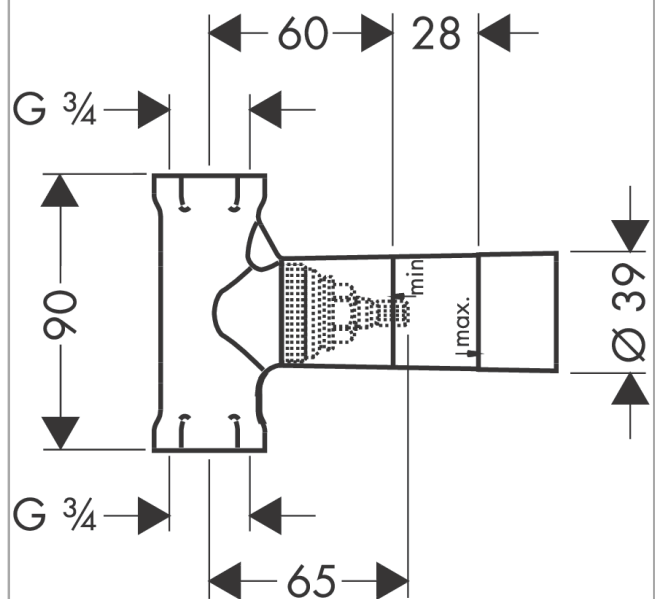

Innbyggingsdel 130 l/min til avsperringsventil spindel 3/4"

Overflater: ikke definert Art. nr. : 15970180

Beskrivelse

Informasjon

- passer til alle kappesett for avsperringsventiler
- gjennomstrømningsmengde: 130 l/min
- Watermark Mixers WMKA 0149
- SVGW 0904-5541
- ACS 19 ACC LY 041, valide jusqu'au 07.11.2023
- WRAS 1109020
- WRAS 1707030

Sertifikater

Produktbilde

Måltegning

Gjennomstrømningsdiagram

Innbyggingsdel 130 l/min til avsperringsventil spindel 3/4"

Overflater: ikke definert Art. nr. : 15970180

Eksplasjonstegning

Produksjonsår: >05/01

Innbyggingsdel 130 l/min til avsperringsventil spindel 3/4"

Overflater: ikke definert Art. nr. : 15970180

**Reservedelsliste**

Produksjonsår: >05/01

Pos.	Beskrivelse	Art. nr.	PC	PU
1	shut off unit with spindle DN20 (3/4")	92929000	0	1
2	sealing foil	96492000	0	1
3	extension 25 mm	96370000	0	1