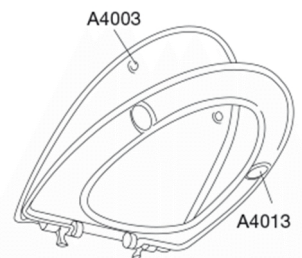

PRESSALIT®

Pressalit Norden+ 710

Toiletsæde inkl. universal flex beslag i rustfrit stål med lift-off og soft close. Føres kun i Norge.

Funktioner

Lift-off, Soft close

Varenummer

710001-D99999
NRF:6190078
RSK:7904531
EAN:5708590316024

Pressalit Norden+ med soft close og lift-off - den lille detalje, der gør den store forskel. Praktisk og funktionelt toiletsæde i nordisk stil. Er specielt designet til Ifø Sign.

Farve

Sort (RAL 9005)

Beskrivelse

PRESSALIT toiletsæde med låg, model "Pressalit Norden+", art. nr. 710 af gennemfarvet hærdeplast inkl. D99 uni-flex-beslag med kipanker til lift-off i rustfrit stål.
- centerafstand: 132-212 mm
- belastning - ringsæde 240 kg
- 10 års garanti