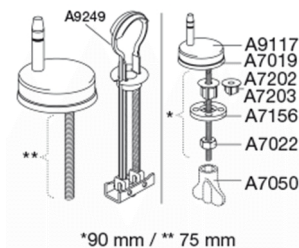

PRESSALIT®

Pressalit Norden+ 710

Toiletsæde inkl. universal flex beslag i rustfrit stål med lift-off og soft close. Føres kun i Norge.

Funktioner

Lift-off, Soft close

Varenummer

710001-D99999
NRF:6190078
RSK:7904531
EAN:5708590316024

PRESSALIT toiletsæde med låg, model "Pressalit Norden+", art. nr. 710 af gennemfarvet hærdeplast inkl. D99 uni-flex-beslag med kipanker til lift-off i rustfrit stål.
- centerafstand: 132-212 mm
- belastning - ringsæde 240 kg
- 10 års garanti

Materialer	<p>TOILETSÆDE: Materialet er gennemfarvet hærdeplast (UF A 10 = Ureaformaldehyd) uden indhold af miljøfarlige stoffer. UF-plast består af 67% ureaformaldehydharpiks, 28% cellulose samt 5% mineraler, pigmenter, smøremiddel og fugtindhold. Råvaren fra leverandøren indeholder maksimalt 0,03% fri formaldehyd og efter udhærdning endnu mindre.</p> <p>BUFFERE: EVA (copolymer af ethylen og vinylacetat).</p> <p>DÆMPERSÆT (kun relevant for toiletsæder med soft close): Hydraulisk dæmper med dæmperhus i rustfrit stål og plastdele i termoplast.</p> <p>BESLAG: Rustfrit stål type W. nr. 1.4301/M og termoplast.</p>
Produktkapacitet	Belastning - ringsæde 240 kg
Vægt	2,755 kg
Mål pr. stk. (emballeret)	488x388x70 mm
Vægt emballeret	3,293 kg
Mål pr. kolli	500x400x368 mm
Vægt pr. kolli	16,465 kg
Antal pr. kolli	5
Kolli pr. palle	12
Antal pr. palle	60
Rengøring	Benyt et mildt sæbeholdigt rengøringsmiddel til rengøring af wc-sædet. Vær sikker på, at der ikke efterlades noget fugt på sæde og beslag. Tør derfor både sæde og beslag af med en blød og tør klud. Wc-rens og andre klorholdige, slibende eller ætsende rengøringsmidler bør ikke komme i kontakt med sæde og beslag, da det kan medføre beskadigelse eller flyverust. Derfor bør sædet være slået op, indtil al wc-rens er skyllet væk.