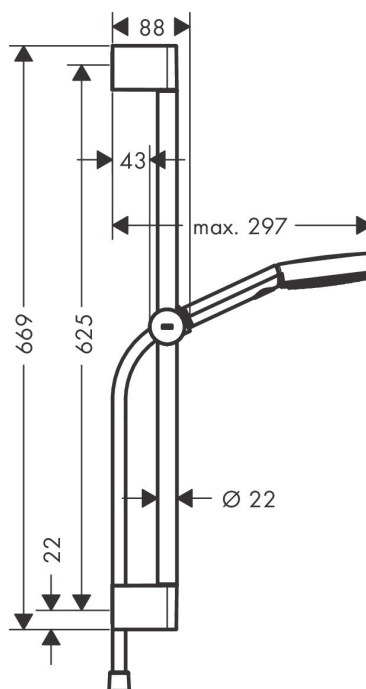

Merke	hansgrohe
Betegnelse	<b>Pulsify Select</b> Dusjsett 105 3jet Relaxation med dusjstang 65 cm
Artikkelnummer	24160670
Overflate	Matt sort
Plassering	1

## Tegning

## Egenskaper

- består av: hånddusj, glider, dusjstang, dusjslange
- dusjhodestørrelse: 105 mm
- stråletype: PowderRain, IntenseRain, massasjestråle
- velg stråle komfortabelt med Select-knapp
- maksimal gjennomstrømningsmengde ved 3 bar: 11,4 l/min
- veggfester av plast
- lengde av stigerør: 669 mm
- diameter på dusjstang: 22 mm
- profil stigerør: rund
- boravstand 625 mm
- høydejusterbar hånddusjholder med Select-knapp

## Reservedelstegning

**Reservedelsoversikt**

	<b>Beskrivelse</b>	<b>Artikkelnummer</b>
1	Deksel	95217XXX
2	monteringsbeslag	95218000
3	null	96179000
4	dusjslange Isiflex'B 1,60 m	28276670
5		24110670
6	Sil	92672000
7	Tetning	98058000
8	null	93517670
a	fliseavstandsstykke	97450000