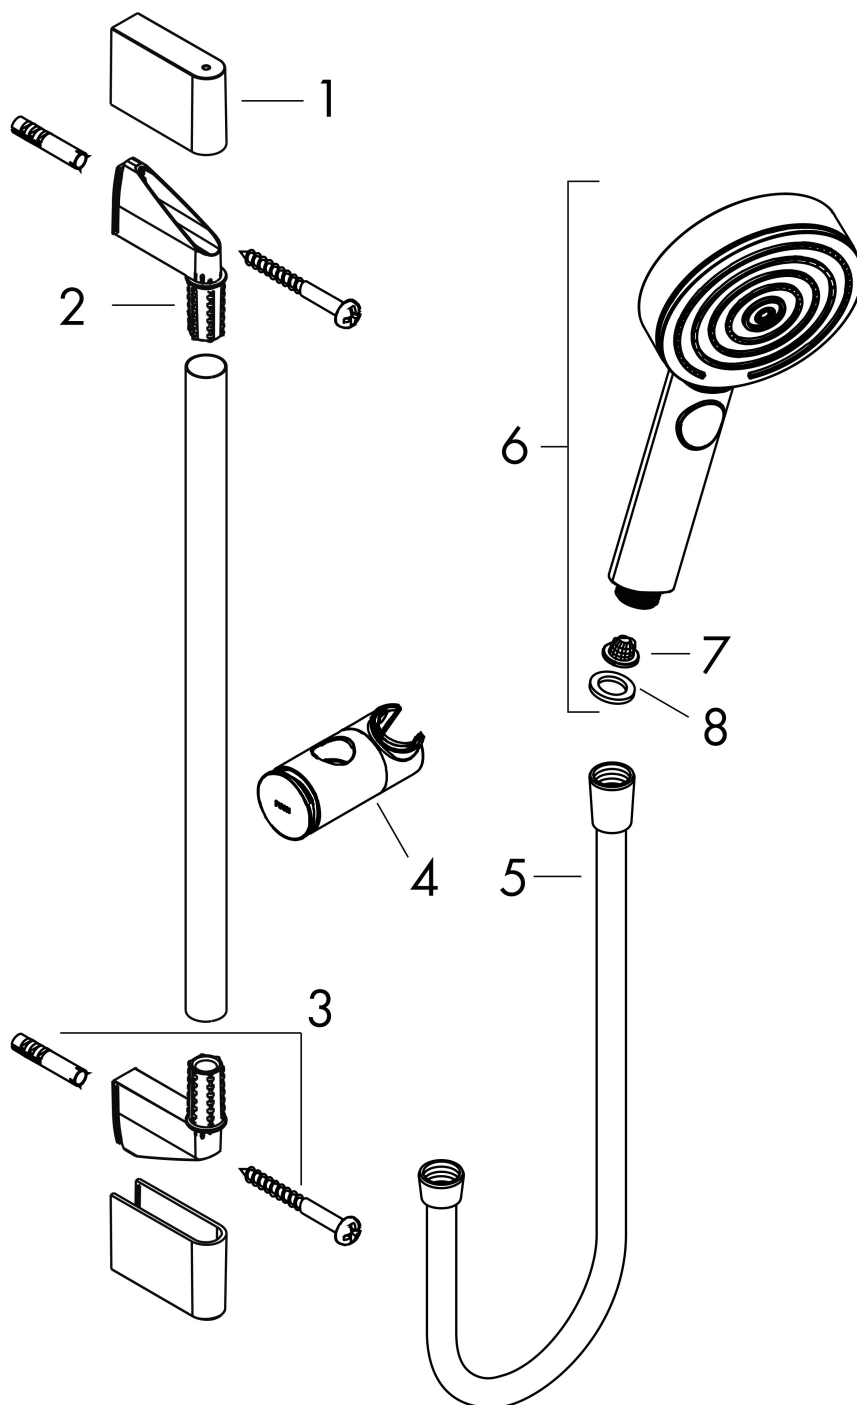

## Egenskaper

- består av: hånddusj, glider, dusjstang, dusjslange
- dusjhodestørrelse: 105 mm
- stråletype: PowderRain, IntenseRain, massasjestråle
- velg stråle komfortabelt med Select-knapp
- maksimal gjennomstrømningsmengde ved 3 bar: 11,4 l/min
- veggfester av plast
- lengde av stigerør: 669 mm
- diameter på dusjstang: 22 mm
- profil stigerør: rund
- boravstand 625 mm
- høydejusterbar hånddusjholder med Select-knapp

## Gjennomstrømningsdiagram

1 Massage

2 PowderRain

3 IntenseRain

## Reservedelstegning

**Reservedelsoversikt**

	<b>Beskrivelse</b>	<b>Artikkelnummer</b>
1	Deksel	95217XXX
2	monteringsbeslag	95218000
3	null	96179000
4	dusjslange Isiflex'B 1,60 m	28276670
5		24110670
6	Sil	92672000
7	Tetning	98058000
8	null	93517670
a	fliseavstandsstykke	97450000