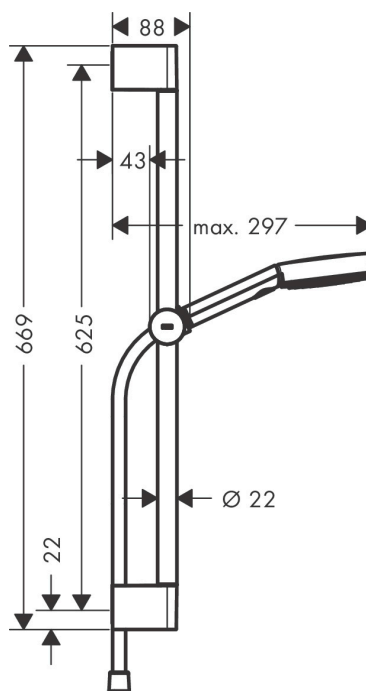

Merke	hansgrohe
Betegnelse	Pulsify Select Dusjsett 105 3jet Relaxation med dusjstang 65 cm
Artikkelnummer	24160670
Overflate	Matt sort
Plassering	1

Produktfoto

Designpriser

reddot winner 2021

Tegning

Teknologi

Egenskaper

- består av: hånddusj, glider, dusjstang, dusjslange
- dusjhodestørrelse: 105 mm
- stråletype: PowderRain, IntenseRain, massasjestråle
- velg stråle komfortabelt med Select-knapp
- maksimal gjennomstrømningsmengde ved 3 bar: 11,4 l/min
- veggfester av plast
- lengde av stigerør: 669 mm
- diameter på dusjstang: 22 mm
- profil stigerør: rund
- boravstand 625 mm
- høydejusterbar hånddusjholder med Select-knapp

Gjennomstrømningsdiagram

1 Massage

2 PowderRain

3 IntenseRain

AXOR

hansgrohe

Reservedelstegning

Reservedelsoversikt

	Beskrivelse	Artikkelnummer
1	Deksel	95217XXX
2	monteringsbeslag	95218000
3	null	96179000
4	dusjslange Isiflex'B 1,60 m	28276670
5		24110670
6	Sil	92672000
7	Tetning	98058000
8	null	93517670
a	fliseavstandsstykke	97450000