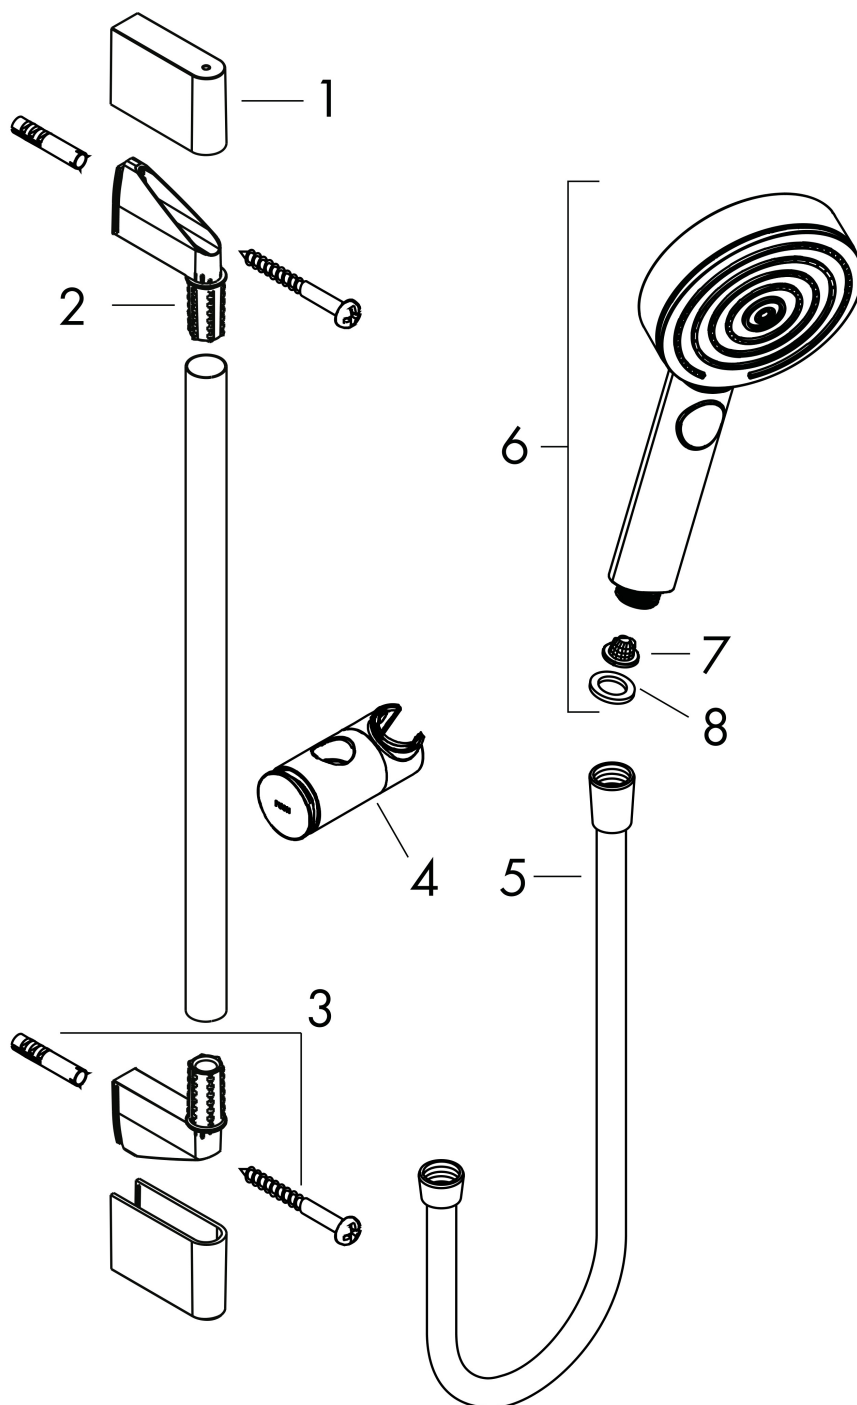

Merke	hansgrohe
Betegnelse	Pulsify Select Dusjsett 105 3jet Relaxation med dusjstang 65 cm
Artikkelnummer	24160670
Overflate	Matt sort
Plassering	1

Produktfoto

Designpriser

reddot winner 2021

Tegning

Teknologi

Egenskaper

- består av: hånddusj, glider, dusjstang, dusjslange
- dusjhodestørrelse: 105 mm
- stråletype: PowderRain, IntenseRain, massasjestråle
- velg stråle komfortabelt med Select-knapp
- maksimal gjennomstrømningsmengde ved 3 bar: 11,4 l/min
- veggfester av plast
- lengde av stigerør: 669 mm
- diameter på dusjstang: 22 mm
- profil stigerør: rund
- boravstand 625 mm
- høydejusterbar hånddusjholder med Select-knapp

Gjennomstrømningsdiagram

1 Massage

2 PowderRain

3 IntenseRain

AXOR

hansgrohe

Reservedelstegning

Reservedelsoversikt

	Beskrivelse	Artikkelnummer
1	Deksel	95217XXX
2	monteringsbeslag	95218000
3	null	96179000
4	dusjslange Isiflex'B 1,60 m	28276670
5		24110670
6	Sil	92672000
7	Tetning	98058000
8	null	93517670
a	fliseavstandsstykke	97450000