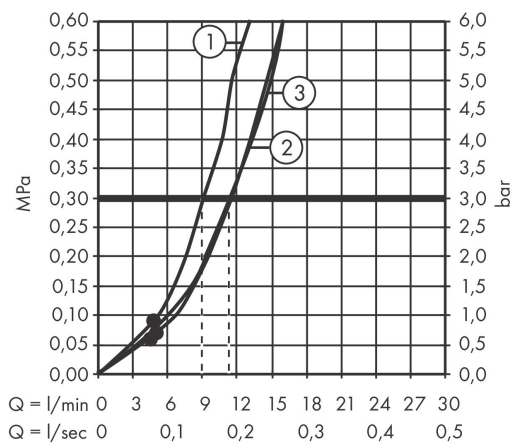

Gjennomstrømningsdiagram

1 Massage

2 PowderRain

3 IntenseRain