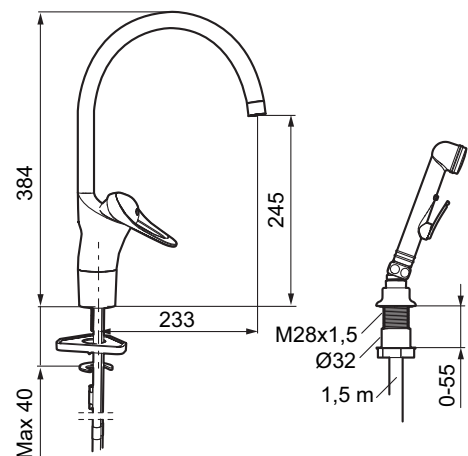

Ettgreps kjøkkenbatteri, 9000E II

Ecostrålesamler Mykstengende Kaldstart Selvstengende sidedusj

Beskyttelsesmodul 

- EcoSafe®
- Mykstengende
- Kaldstart
- Eco Flow (energi- og vannbesparende strålesamler)
- Vannmengdebegrensere og temperatursperre
- Svingbar tut sperre 60°, 85°, 110° eller 360°
- Selvstengende hånddusj, slange 1,5 m
- Med tilbakeslagsventil etter standard EN 1717
- For hull i benk Ø34-37 mm
- Fleksible Soft PEX®-rør med 3/8" mutter

Utførelse	FMM nr	NRF nr
Krom	80050010	4300926