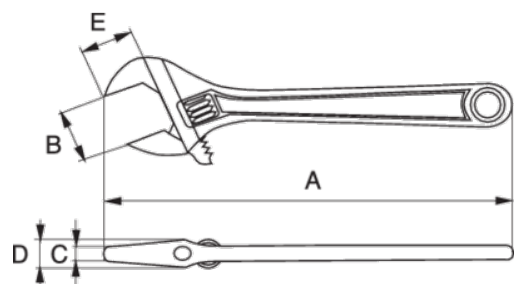

8072

**Skiftenøkkel med fosfatert
overflate 255 mm**

PRODUKTDETALJER

- Kjeft faller ikke ut engang ved maksimal åpning av nøkkelen
- Slanke kjefter gjør nøkkelen velegnet på trange plasser
- Laserskala i mm for forhåndsjustering og presis måling
- Høykvalitets stål smidd i ett stykke
- Fosfatert, presisjonsherdet og rustbehandlet
- Venstregående
- Standarder: ISO 6787, DIN 3117, ASME B107.8-2003 og BS 6333
- IP: Industripakning
- Parallellkjefter plassert i 15° vinkel sikrer godt grep og beste rekkevidde
- Vidt håndtak for behagelig bruk
- Presis kjeftbevegelse
- Ultimat styrke gjennom presisjonsherding og høykvalitets stål

Follow the Fish!

PRODUKTEGENSKAPER

Produkt	A	A	B	C	D	E	
8072	255 mm	10 in	31 mm	8.6 mm	15.5 mm	29 mm	400 g

Follow the Fish!