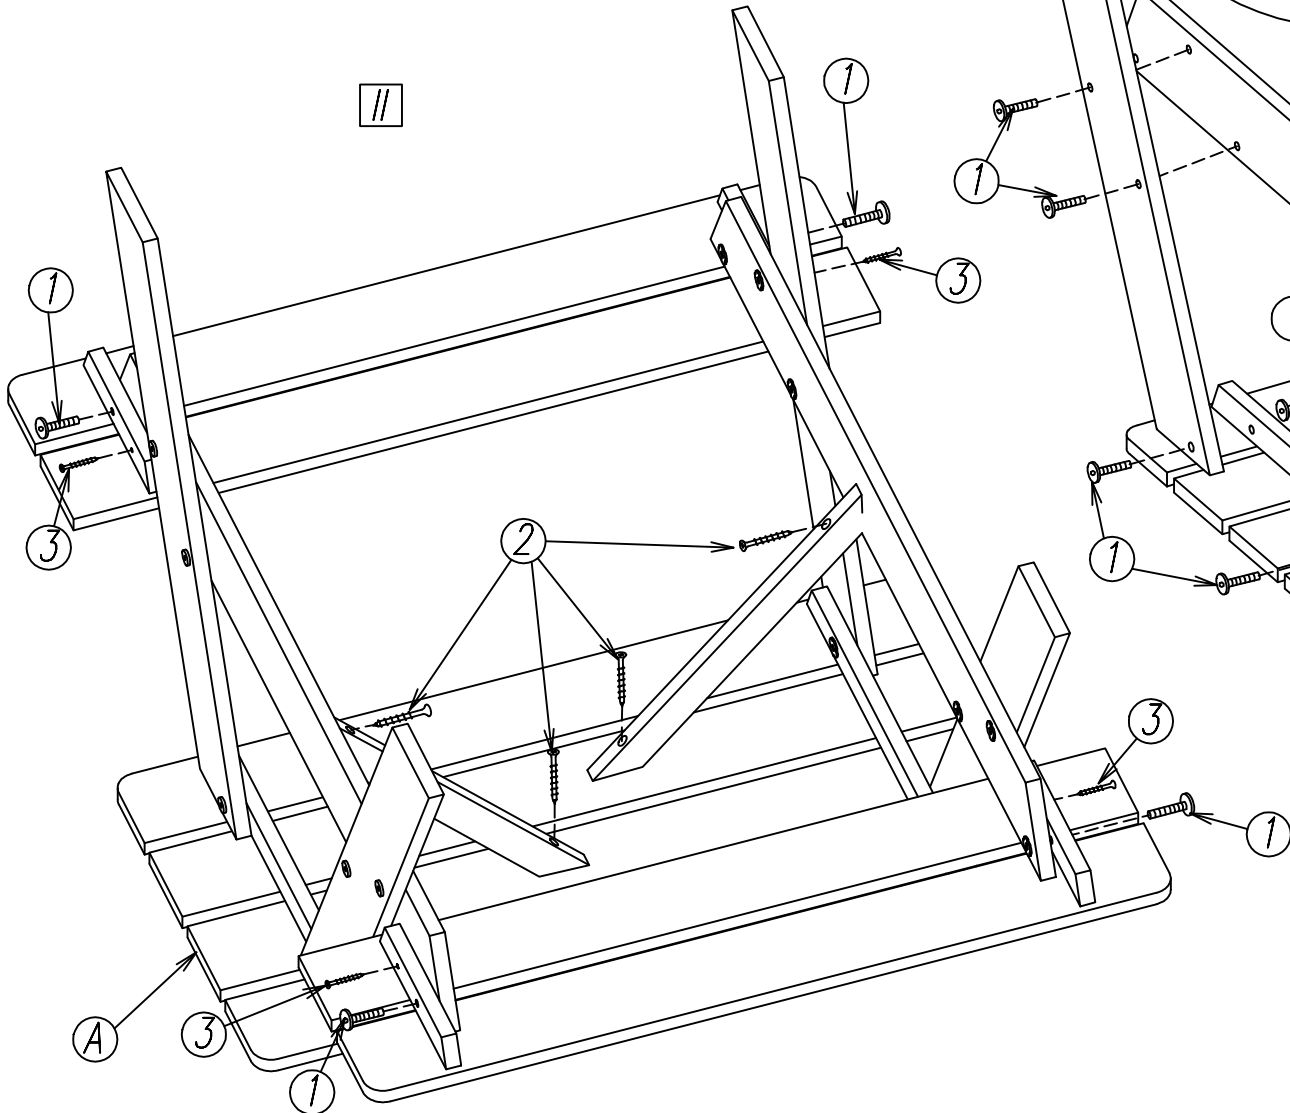

II

A		1
B		2
C		4
D		2
E		2
1	M6 x 30	16
2	3,5 x 35 mm	4
3	3 x 25 mm	4
4		1