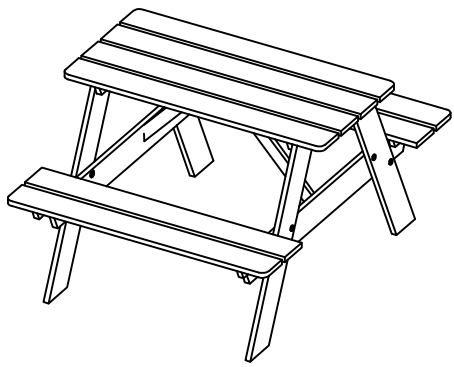

GB	NOR
<p align="center"><b>IMPORTANT! HOLD ON THIS DOCUMENT FOR LATER REFERENCE! READ CAREFULLY!</b></p>	<p align="center"><b>VIKTIG! BEHOLD DETTE DOKUMENTET FOR FREMTIDIG BRUK! LES NØYE IGJENNOM!</b></p>
	<p align="center"><b>Produktmål, materiale:</b></p> <p align="center">40/100x80x55 cm Furu</p>
<p align="center"><b><i>Proper use</i></b></p>	<p align="center"><b><i>Korrekt bruk</i></b></p>
<p>This outdoor furniture is only intended for use in private residential areas.</p>	<p>Hagemøbelet er kun beregnet for bruk i private hager.</p>
<p>The table is not intended to be used as a sun shade support.</p>	<p>Bordet er ikke egnet som holder for parasoll.</p>
<p>This item may only be used to hold ordinary household amounts of crockery, food and drink. It is not intended for use as a ladder, support or play equipment for children.</p>	<p>Produktet skal kun brukes for oppbevaring av vanlige husholdningsartikler som porselen, mat og drikke. Må ikke brukes som stige, støtte eller lekeapparat for barn.</p>
<p align="center"><b><i>Safety information</i></b></p>	<p align="center"><b><i>Sikkerhetsinformasjon</i></b></p>
<p>Do not allow children to play with the packaging. They could suffocate in the packaging film or injure themselves on the outer packaging.</p>	<p>Ikke la barn leke med emballasjen. Kvelningsfare og de kan skade seg på den utvendige emballasjen.</p>
<p align="center">Risk of damage!</p>	<p align="center">Fare for skade!</p>
<p align="center"><b><i>Assembly information</i></b></p>	<p align="center"><b><i>Monteringsinformasjon</i></b></p>
<p>Assemble the item very carefully and follow the assembly instructions.</p>	<p>Følg monteringsveiledningen og sett produktet forsiktig sammen.</p>
<p>The item should be assembled by competent persons only.</p>	<p>Må kun monteres av en kompetent person.</p>
<p>Start by screw tightening all connections only somewhat. Only tighten the screws completely once all screws are in place.</p>	<p>Begynn med å skru delene lett sammen. Stram til skruene når alle er på plass.</p>
<p>Wood is a natural product. It reacts to the influences of temperature and weather by expanding and contracting. We therefore recommend that you regularly check all screwed joints to make sure that they are secure.</p>	<p>Tre er et naturmateriale. Det endrer egenskaper etter temperatur og vær gjennom å utvide seg eller krympe. Derfor anbefaler vi at alle sammenføyninger og skruer sjekkes jevnlig. Stram til skruene om nødvendig.</p>