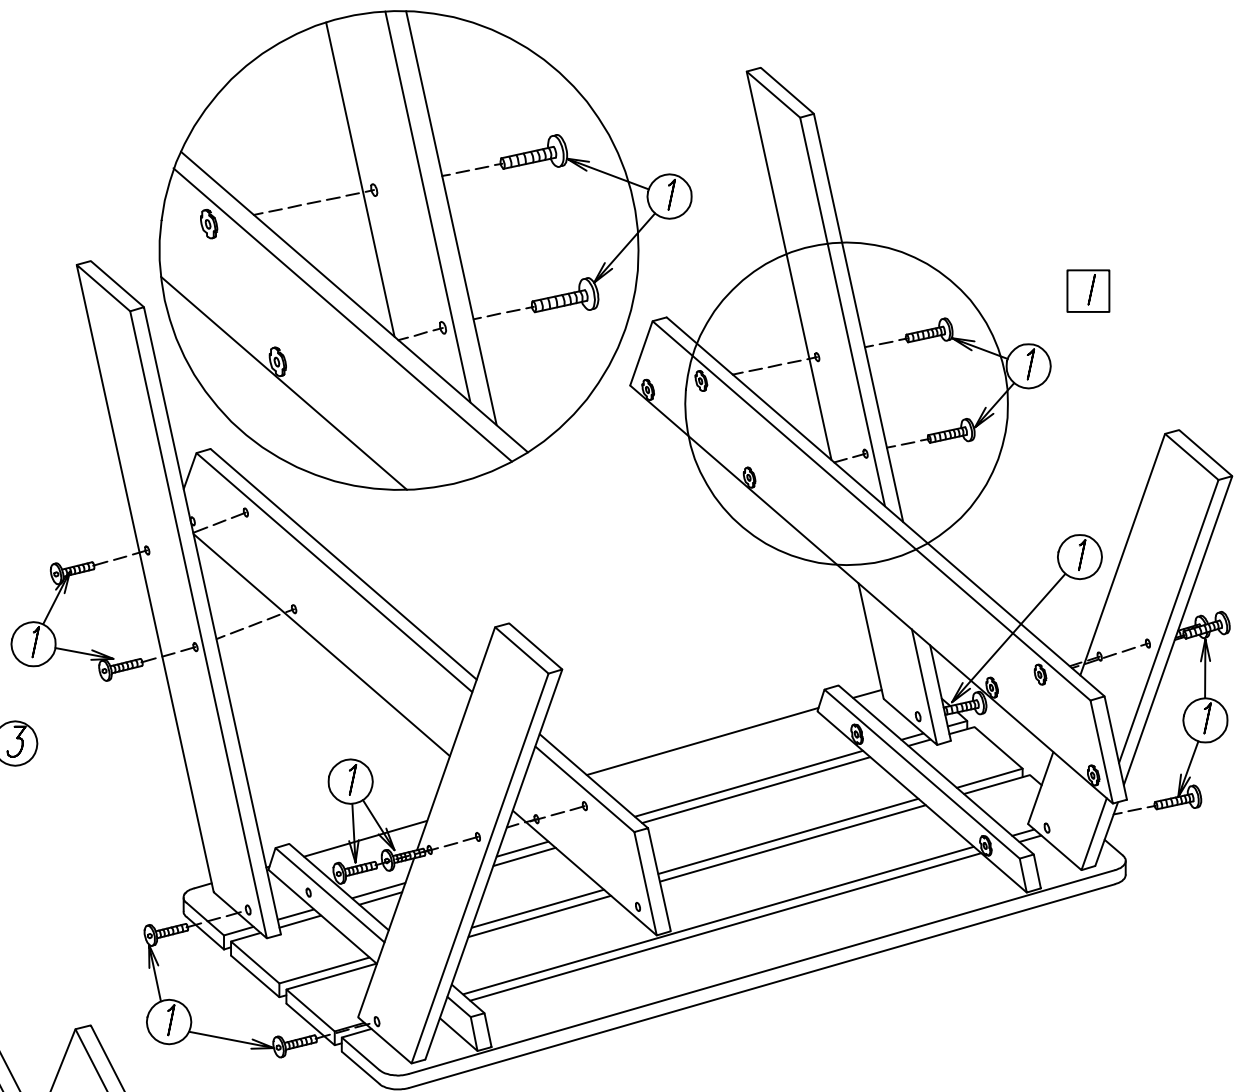

II

A		1
B		2
C		4
D		2
E		2
1	M6 x 30	16
2	3,5 x 35 mm	4
3	3 x 25 mm	4
4		1