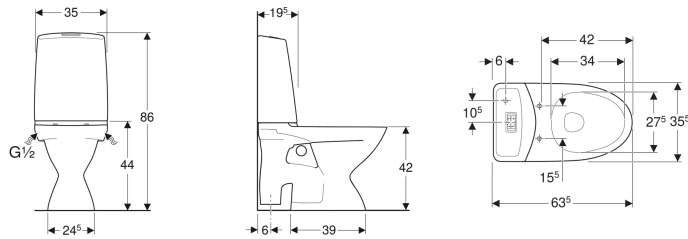

Porsgrund Glow 63 gulvstående toalett med åpen S-lås, festing med silikon, dobbeltskyll, Rimfree

Eksempelbilde

Egenskaper

- Gulvstående
- Dobbeltskyll
- Med stor fot for å dekke eksisterende installasjonshull og rester etter installasjonen
- Rimfree
- Festing med silikon
- Vanntilkopling nede til venstre/høyre
- Utløp vertikalt og åpent

- Egnet for Fresh duftstaver

Tekniske data

Strømningstrykk	0.1-10 bar
Spylemengde fabrikkinnstilling	4 og 2 l
Stor spylemengde innstillingsområde	4 / 6 l
Liten spylemengde innstillingsområde	2 / 3 l
Materiale	Porselen

Leveringsomfang

- Toalettskål
- Synlig systerne

- Inn og utløpsventil
- Fresh WC duftstav

Bestilles separat

- Toalettsete

Art. nr.	NRF nr.	Farge / overflate	B	H	T	kr/stk Ekskl. mva.	kr/stk Inkl. mva.
3836301301	6002902	Toalettskål: hvit / Porsgrund Smart Knapper: blankforkrommet	35.5 cm	86 cm	63.5 cm	5.603	7.004