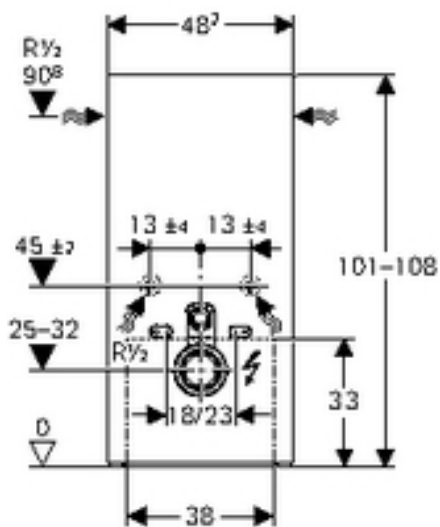

Geberit AS

Monolith WC modul 101cm

For vegghengt toalett