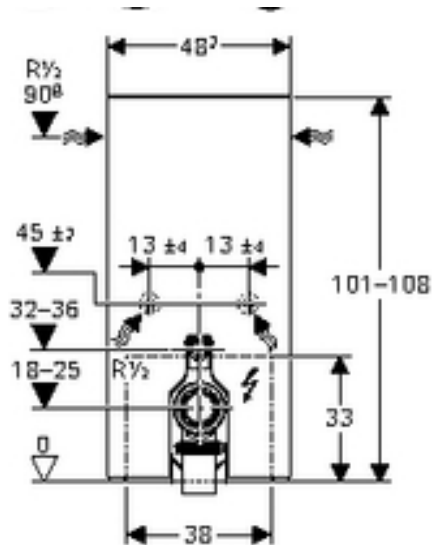

For gulvstående toalett

Farge	NRF	Geberit nr	NRF	Geberit nr
		For vegghengt høyde 101		For gulvstående høyde 101
mintgrønn	616 6115	131.021.SL.5	616 6121	131.001.SL.5
hvit	616 6116	131.021.SI.5	616 6122	131.001.SI.5
sort	616 6117	131.021.SJ.5	616 6123	131.001.SJ.5
umbra	616 6118	131.021.SQ.5	616 6124	131.001.SQ.5
sand	616 6119	131.021.TG.5	616 6125	131.001.TG.5