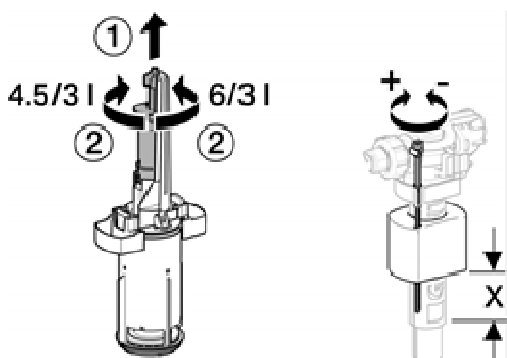

Geberit AS

Monolith WC modul 101cm

3. DRIFTSTEKNISKE OPPLYSNINGER

Antatt teknisk levetid uten utskiftninger

> 25 år

Garanti og vilkår

5 år

Fuktbestandighet

«Stålramme tåler moderate fuktmengder»

Renholdsvennlighet

«God»

Øvrige opplysninger

Innhold i forpakning:

- Vanntilkoblings sett med 2 vinkler klosettcran R 1/2"
- Spylørør 23 x 23 cm, ø 50/44 mm
- WC avløpsbend, PE-HD, ø 90 mm
- Overgangt, PE-HD, ø 90/110 mm
- Pakning i EPDM
- Lyddempesett
- Feste materiell

* BREEAM / miljø: Monolith sisterner kan enkelt justeres slik at kravene i BREEAM kapitel 8.0 imøtekommes.

Andre poeng: Dobbelskyll samt maks spylevolum 4l.

Spylevolum 4l. oppnås ved at skyllemengden først justeres til 4,5l. og deretter regulerer innløpsarmaturet slik at x målet blir 45mm

4. TEKNISK SERVICE

Produsent/importør	Geberit AS
Postadresse	Luhrtoppen 2
Postnr. og poststed	1470 Lørenskog
Telefon	67978200
E-post	order.no@geberit.com
Internett	www.geberit.no