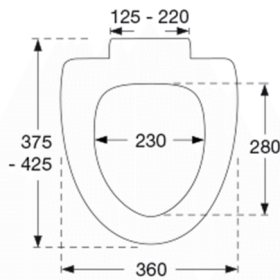

PRESSALIT®

Pressalit Cera+ 616
Toiletsæde med soft close inkl. universalbeslag i rustfrit stål.
Føres kun i Norge.

Funktioner

Soft close

Varenummer

616000-BZ8999
NRF:6190081
EAN:5708590284736

Enkelhed og elegance kendetegner designet i Cera+. Toiletsædets bløde, afrundede kanter og soft close mekanisme får form og funktion til at gå hånd i hånd. Designet specielt til Ifö Cera.

Farve

Hvid

Beskrivelse

PRESSALIT toiletsæde med låg, model "Cera+", art. nr. 616 af gennemfarvet hærdeplast inkl. BZ8 universalbeslag i rustfrit stål.

- centerafstand: 125-220 mm
- belastning - ringsæde 240 kg
- passer på Ifö Cera/Ceranova samt V&B Scangrasia
- 10 års garanti