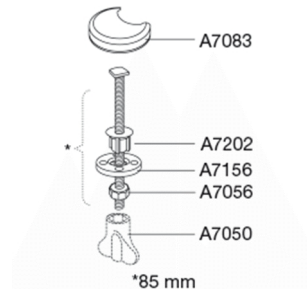

PRESSALIT®

Pressalit Cera+ 616
Toiletsæde med soft close inkl. universalbeslag i rustfrit stål.
Føres kun i Norge.

Funktioner

Soft close

Varenummer

616000-BZ8999
NRF:6190081
EAN:5708590284736

Enkelhed og elegance kendetegner designet i Cera+. Toiletsædets bløde, afrundede kanter og soft close mekanisme får form og funktion til at gå hånd i hånd. Designet specielt til Ifö Cera.

Farve

Hvid

Beskrivelse

PRESSALIT toiletsæde med låg, model "Cera+", art. nr. 616 af gennemfarvet hærdeplast inkl. BZ8 universalbeslag i rustfrit stål.

- centerafstand: 125-220 mm
- belastning - ringsæde 240 kg
- passer på Ifö Cera/Ceranova samt V&B Scangrasia
- 10 års garanti