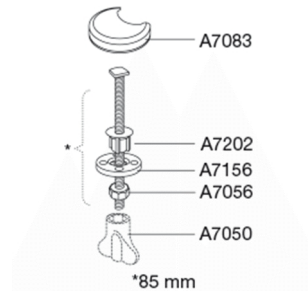

PRESSALIT®

Pressalit Cera+ 616
Toiletsæde med soft close inkl. universalbeslag i rustfrit stål.
Føres kun i Norge.

Funktioner

Soft close

Varenummer

616000-BZ8999
NRF:6190081
EAN:5708590284736

Enkelhed og elegance kendetegner designet i Cera+. Toiletsædets bløde, afrundede kanter og soft close mekanisme får form og funktion til at gå hånd i hånd. Designet specielt til Ifö Cera.

Farve

Hvid

Beskrivelse

PRESSALIT toiletsæde med låg, model "Cera+", art. nr. 616 af gennemfarvet hærdeplast inkl. BZ8 universalbeslag i rustfrit stål.

- centerafstand: 125-220 mm
- belastning - ringsæde 240 kg
- passer på Ifö Cera/Ceranova samt V&B Scangrasia
- 10 års garanti