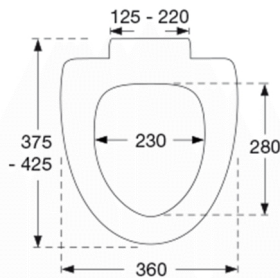

PRESSALIT®

Pressalit Cera+ 616
Toiletsæde med soft close inkl. universalbeslag i rustfrit stål.
Føres kun i Norge.

Funktioner

Soft close

Varenummer

616000-BZ8999
NRF:6190081
EAN:5708590284736

Enkelhed og elegance kendetegner designet i Cera+. Toiletsædets bløde, afrundede kanter og soft close mekanisme får form og funktion til at gå hånd i hånd. Designet specielt til Ifö Cera.

Farve

Hvid

Beskrivelse

PRESSALIT toiletsæde med låg, model "Cera+", art. nr. 616 af gennemfarvet hærdeplast inkl. BZ8 universalbeslag i rustfrit stål.

- centerafstand: 125-220 mm
- belastning - ringsæde 240 kg
- passer på Ifö Cera/Ceranova samt V&B Scangrasia
- 10 års garanti