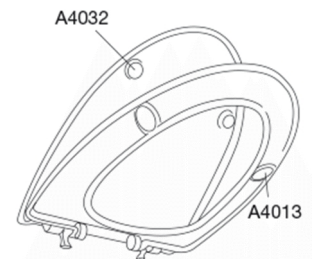

PRESSALIT®

Pressalit Cera+ 616
Toiletsæde med soft close inkl. universalbeslag i rustfrit stål.
Føres kun i Norge.

Funktioner

Soft close

Varenummer

616000-BZ8999
NRF:6190081
EAN:5708590284736

Enkelhed og elegance kendetegner designet i Cera+. Toiletsædets bløde, afrundede kanter og soft close mekanisme får form og funktion til at gå hånd i hånd. Designet specielt til Ifö Cera.

Farve

Hvid

Beskrivelse

PRESSALIT toiletsæde med låg, model "Cera+", art. nr. 616 af gennemfarvet hærdeplast inkl. BZ8 universalbeslag i rustfrit stål.

- centerafstand: 125-220 mm
- belastning - ringsæde 240 kg
- passer på Ifö Cera/Ceranova samt V&B Scangrasia
- 10 års garanti