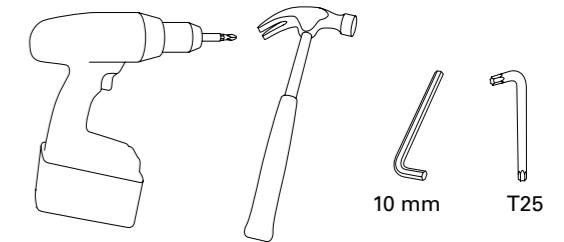

RELIABILITY for real life®

VERKTYG SOM DU BEHÖVER
VÆRKTØJ, DU SKAL BRUGE
VERKTØY SOM DU TRENGER
ASENNUKSESSA TARVITTAVAT TYÖKALUT
TOOLS REQUIRED