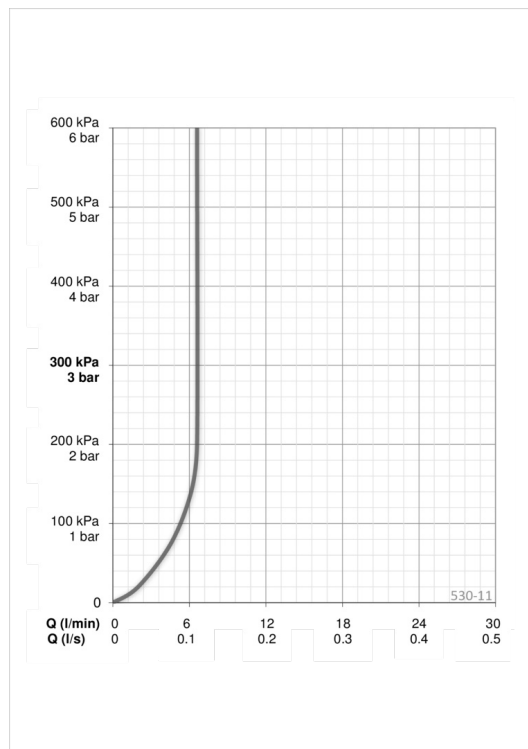

- Shower
- Veggmontert
- Hvit
- Hånddusj, Veggstang, Veggbrakett justerbar, Såpeholder, Dusjslange (1500 mm)

Teknisk data

Flow attributter

Vannmengde ved 300 kPa (med vannmengdebegrenser) **0.11 l/s**

Tekniske egenskaper

Varmtvannsforsyning **max. +65°C**
 Arbeidstrykk **50 - 500 kPa**
 Tilkoblingsstørrelse **G1/2**
 Lengde/høyde **650 mm**

Reserve deler

SP520

	Navn	Kode	NRF
01	Glider for dusjstang	601189V	4203055
01	Glider for dusjstang Hvit	601189V-11	4203056
02	Veggbrakett	601208V	4203057
02	Veggbrakett Hvit	601208V-11	4203058
03	Dusjslange, L=1500	241014	4203191
04	Hånddusj	252020	4203028