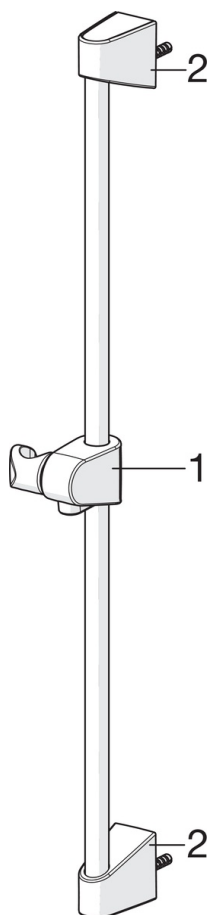

EAN: 6414150080661
 NRF: 4203007
static.oras.com/530-11

Oras Apollo dusjsett med ECO inkludert hånddusj (ø70 mm) med kalkbeskyttelsesteknologi, 650 mm dusjstang, såpekopp og 1500 mm dusjslange. Vann forbruk er begrenset til 7 l/min.

- Shower
- Veggmontert
- Hvit
- Hånddusj, Veggstang, Veggbrakett justerbar, Såpeholder, Dusjslange (1500 mm)

Teknisk data

Flow attributter

Vannmengde ved 300 kPa (med vannmengdebegrenser) **0.11 l/s**

Tekniske egenskaper

Varmtvannsforsyning **max. +65°C**
 Arbeidstrykk **50 - 500 kPa**
 Tilkoblingsstørrelse **G1/2**
 Lengde/høyde **650 mm**

Reserve deler

SP520

	Navn	Kode	NRF
01	Glider for dusjstang	601189V	4203055
01	Glider for dusjstang Hvit	601189V-11	4203056
02	Veggbrakett	601208V	4203057
02	Veggbrakett Hvit	601208V-11	4203058
03	Dusjslange, L=1500	241014	4203191
04	Hånddusj	252020	4203028