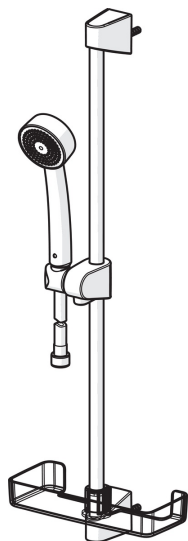

EAN: 6414150080661
 NRF: 4203007
static.oras.com/530-11

Oras Apollo dusjsett med ECO inkludert hånddusj (ø70 mm) med kalkbeskyttelsesteknologi, 650 mm dusjstang, såpekopp og 1500 mm dusjslange. Vann forbruk er begrenset til 7 l/min.

- Shower
- Veggmontert
- Hvit
- Hånddusj, Veggstang, Veggbrakett justerbar, Såpeholder, Dusjslange (1500 mm)

Teknisk data

Flow attributter

Vannmengde ved 300 kPa (med vannmengdebegrenser) **0.11 l/s**

Tekniske egenskaper

Varmtvannsforsyning **max. +65°C**
 Arbeidstrykk **50 - 500 kPa**
 Tilkoblingsstørrelse **G1/2**
 Lengde/høyde **650 mm**

Reserve deler

SP520

	Navn	Kode	NRF
01	Glider for dusjstang	601189V	4203055
01	Glider for dusjstang Hvit	601189V-11	4203056
02	Veggbrakett	601208V	4203057
02	Veggbrakett Hvit	601208V-11	4203058
03	Dusjslange, L=1500	241014	4203191
04	Hånddusj	252020	4203028