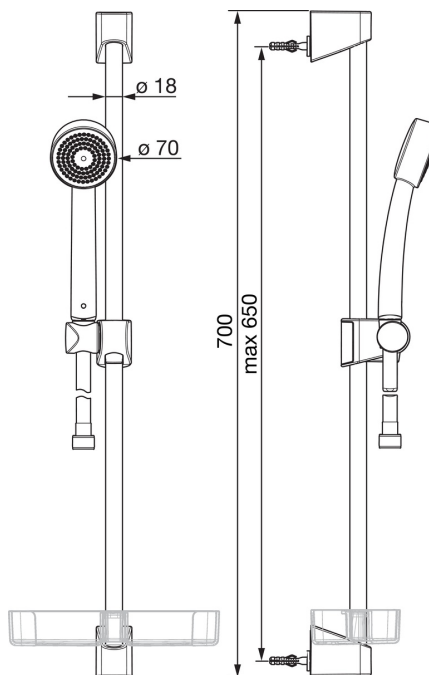

EAN: 6414150080661
 NRF: 4203007
static.oras.com/530-11

Oras Apollo dusjsett med ECO inkludert hånddusj (ø70 mm) med kalkbeskyttelsesteknologi, 650 mm dusjstang, såpekopp og 1500 mm dusjslange. Vann forbruk er begrenset til 7 l/min.

- Shower
- Veggmontert
- Hvit
- Hånddusj, Veggstang, Veggbrakett justerbar, Såpeholder, Dusjslange (1500 mm)

Teknisk data

Flow attributter

Vannmengde ved 300 kPa (med vannmengdebegrenser) **0.11 l/s**

Tekniske egenskaper

Varmtvannsforsyning **max. +65°C**
 Arbeidstrykk **50 - 500 kPa**
 Tilkoblingsstørrelse **G1/2**
 Lengde/høyde **650 mm**

Reserve deler

SP520

	Navn	Kode	NRF
01	Glider for dusjstang	601189V	4203055
01	Glider for dusjstang Hvit	601189V-11	4203056
02	Veggbrakett	601208V	4203057
02	Veggbrakett Hvit	601208V-11	4203058
03	Dusjslange, L=1500	241014	4203191
04	Hånddusj	252020	4203028