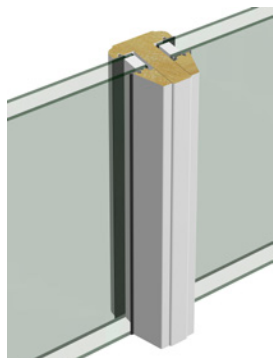

GJENOMGÅENDE
VERTIKAL SPROSSE
- UTSIDE