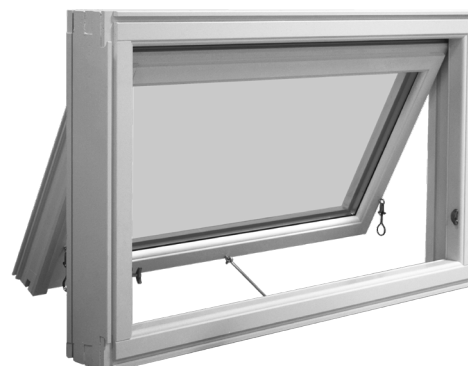

TOPPHENGSLET

Topphengslet vindu er kun hengslet i toppen.
Vinduet kan ikke vendes rundt for vasking.

Passer ypperlig hvor en ønsker et enkelt åpningsvindu.

Kan leveres med gjennomgående, duplex eller utenpåliggende sprosser.

LUFTEPOSITION