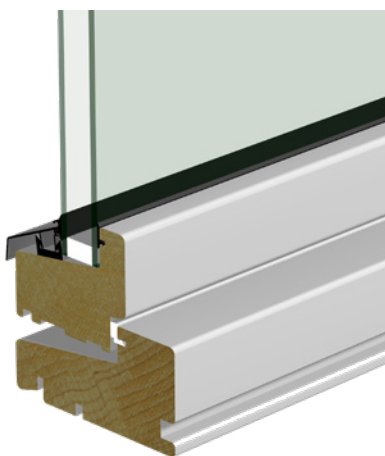

RETT OG BUET PROFIL

hooE PEEVQAPPE PVA
.vPEooXBPGCEVUPQCE
lveuoVQVKEbuoP
(P)X

oKPEo passer deg som
oKPEo ikev
vvoE
egenproduserte produkter som
oAPUoPPK