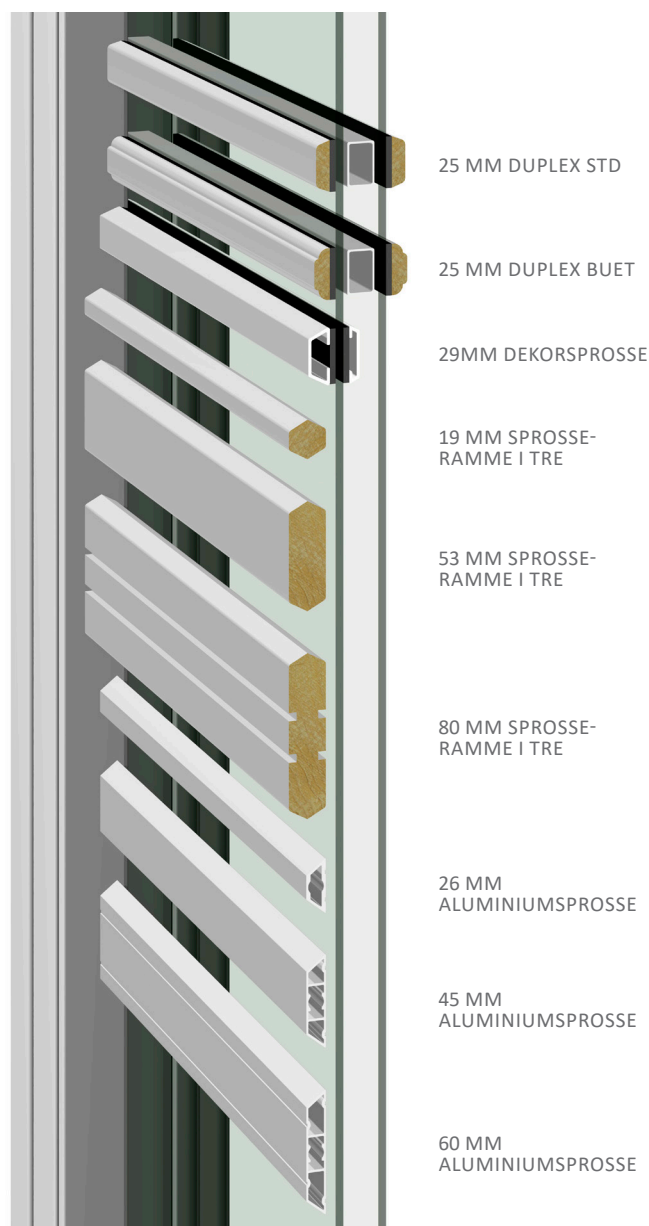

SPROSSER

Uldal leverer gjennomgående og utenpåliggende sprosser til alle vindu- og dørtyper.

Tilleggspriser på sprosser	PRIS eks. mva	PRIS inkl. mva
Aluminiumsprosse leveres uten omramming		
Sprosse 26 mm	361	451
Sprosse 45 eller 60 mm	465	581
Tillegg for midtsprosse (45 eller 60 mm) pr stk	407	509
Minstepris for sprosser	1065	1331
*Pris er pr. rute		
Sprosseramme i tre leveres med omramming		
Sprosse 19 mm	378	473
Sprosse 53 mm eller 80 mm	538	673
Tillegg for midtsprosse (53 eller 80 mm) pr stk	470	588
Tillegg for montering av sprosseramme (standard)	392	490
Minstepris for sprosser	1115	1394
Sprosseramme leveres med omramming og festeplugg som standard		
*Pris er pr. rute		
Wienersprosse hvit (ilagt mellom glass)		
Sprosse 26 mm	681	851
Sprosse 45 mm	892	1115
*Pris er pr. rute		
Duplexsprosse limes på begge sider av glasset og har spacer mellom glass		
Duplex 25 mm	1017	1271
Pålimt sprosse begge sider uten spacer mellom glass	747	934
Duplex i 3-lags glass (U-verdi 1,0)	1370	1713
Buet Duplex 25 mm	2034	2543
Dekorsprosse (Skisse 1) Hvit 29 mm	1017	1271
*Pris er pr. rute		
Gjennomgående sprosse 65 mm	1620	2025
*Pris pr. ekstra rute		
Prisene er for hvite sprosser, andre farger på forespørsel		

GJENNOMGÅENDE
VERTIKAL SPROSSE
- INNSIDE