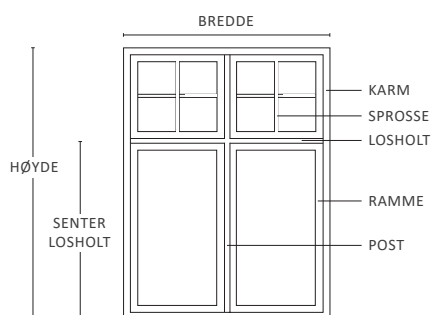

HJØRNEVINDU

Et hjørne i stuen trenger ikke å hindre deg fra den fantastiske utsikten du måtte ha. Det har du mulighet til med et hjørnevindu.

Innvendig hjørneprofil blir så lite som 15x15 mm, mens utvendig side vil variere etter glasstypen du velger.

OVERFLATEBEHANDLING

Andre farger enn standard hvit og ulik farge inne/ute.
Pris på forespørsel.

DIVERSE TILLEGG

(nettopriser)

| | | |
|--------------------------------|-------|-------|
| Palletillegg pr pall | 227,- | 284,- |
| Palletillegg skyvedør | 388,- | 485,- |
| Enkel emballering pr produkt | 165,- | 206,- |
| PCB tillegg pr isolerglassrute | 11,- | 14,- |

TIPS VED BESTILLING

Når du skal ta mål av vinduer for bestilling; fjern listverk, og mål bredde x høyde, i ytterkant av vinduet eller dørens karm.

- Karm:** Den faste, ytre omrammingen på vindu eller dør.
- Post:** Karmens vertikale inndeling.
- Ramme:** Åpningsdelen på et vindu eller en dør.
- Losholt:** Karmens horisontale inndeling.
- Sprosse:** Inndeling av glassflaten. Du kan velge mellom gjennomgående, duplex eller utenpåliggende sprosser.