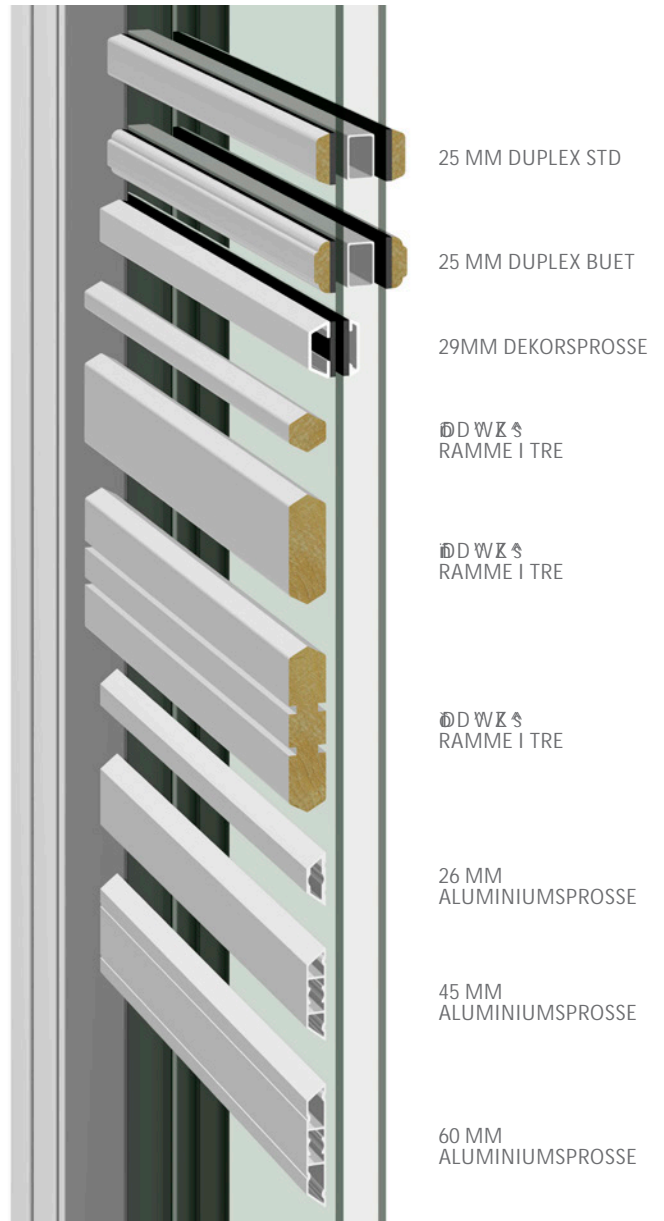

SORT VRIDER
Tillegg: 549,-/686,-

HVIT VRIDER
Tillegg: 378,-/473,-

SPROSSER

hoo0EvvPvP
 00PVE Å PVE

døoppE	PRIS eks. mva	PRIS inkl. mva
Aluminiumsprosse leveres uten omramming		
Sprosse 26 mm	354	442
Sprosse 45 eller 60 mm	456	571
Tillegg for midtsprosse (45 eller 60 mm) pr stk	399	499
Minstepris for sprosser	951	1189
Sprosseramme i tre leveres med omramming		
Sprosse 19 mm	371	464
Sprosse 53 mm eller 80 mm	527	658
Tillegg for midtsprosse (53 eller 80 mm) pr stk	461	576
Tillegg for montering av sprosseramme (standard)	384	480
Minstepris for sprosser	1097	1372
Sprosseramme leveres med omramming og festeplugg som standard		
Wienersprosse hvit (ilagt mellom glass)		
Sprosse 26 mm	668	834
Sprosse 45 mm	875	1094
Duplexsprosse limes på begge sider av glasset og har spacer mellom glass		
Duplex 25 mm	997	1246
Wienersprosse	732	915
Duplex i 3-lags glass (U-verdi 1,0)	1343	1678
Buet Duplex 25 mm	1994	2493
Dekorsprosse (Skisse 1) Hvit 29 mm	997	1246
IvvPvE		
IvvPvE	1586	1983
Prisene er for hvite sprosser, vE		