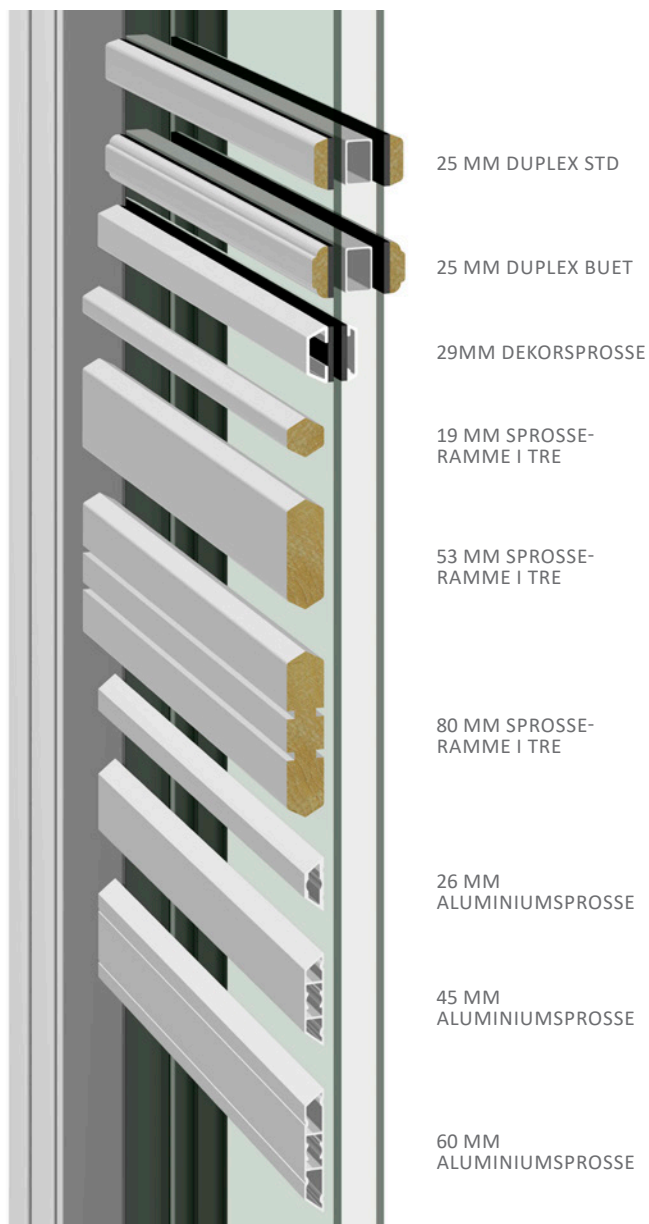

SPROSSER

Uldal leverer gjennomgående og utenpåliggende sprosser til alle vindu- og dørtyper.

Tilleggspriser på sprosser	PRIS eks. mva	PRIS inkl. mva
Aluminiumsprosse leveres uten omramming		
Sprosse 26 mm	342	427
Sprosse 45 eller 60 mm	441	551
Tillegg for midtsprosse (45 eller 60 mm) pr stk	386	482
Minstepris for sprosser	919	1149
*Pris er pr. rute		
Sprosseramme i tre leveres med omramming		
Sprosse 19 mm	358	448
Sprosse 53 mm eller 80 mm	509	636
Tillegg for midtsprosse (53 eller 80 mm) pr stk	445	557
Tillegg for montering av sprosseramme (standard)	371	464
Minstepris for sprosser	1060	1325
Sprosseramme leveres med omramming og festeplugg som standard		
*Pris er pr. rute		
Wienersprosse hvit (ilagt mellom glass)		
Sprosse 18 mm (spesielle priser ved kryssing av sprosse)	515	643
Sprosse 26 mm	645	806
Sprosse 45 mm	645	806
*Pris er pr. rute		
Duplexsprosse limes på begge sider av glasset og har spacer mellom glass		
Duplex 25 mm	963	1204
Pålimt sprosse begge sider uten spacer mellom glass	707	884
Duplex i 3-lags glass (U-verdi 1,0)	1297	1622
Buet Duplex 25 mm	1927	2408
Dekorsprosse (Skisse 1) Hvit 29 mm	963	1204
*Pris er pr. rute		
Gjennomgående sprosse 65 mm	1533	1916
*Pris pr. ekstra rute		
Prisene er for hvite sprosser, andre farger på forespørsel		

GJENOMGÅENDE
VERTIKAL SPROSSE
- INNSIDE