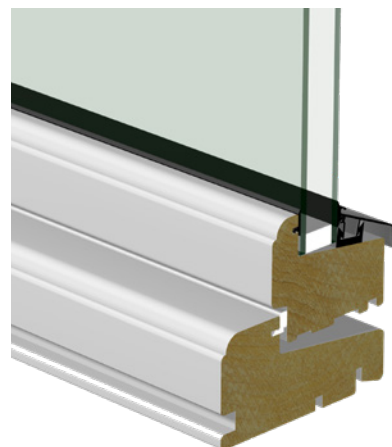

**Rett profil** passer deg som liker enkle og rette linjer. Denne profilen kan leveres på alle våre egenproduserte produkter som et tillegg, uten tillegg i pris.

**Buet profil** er den tradisjonelle profilen. Denne er klassisk og elegant og passer de fleste hus. Buet profil er Uldal sin standard profil og leveres dersom annet ikke er bestilt.