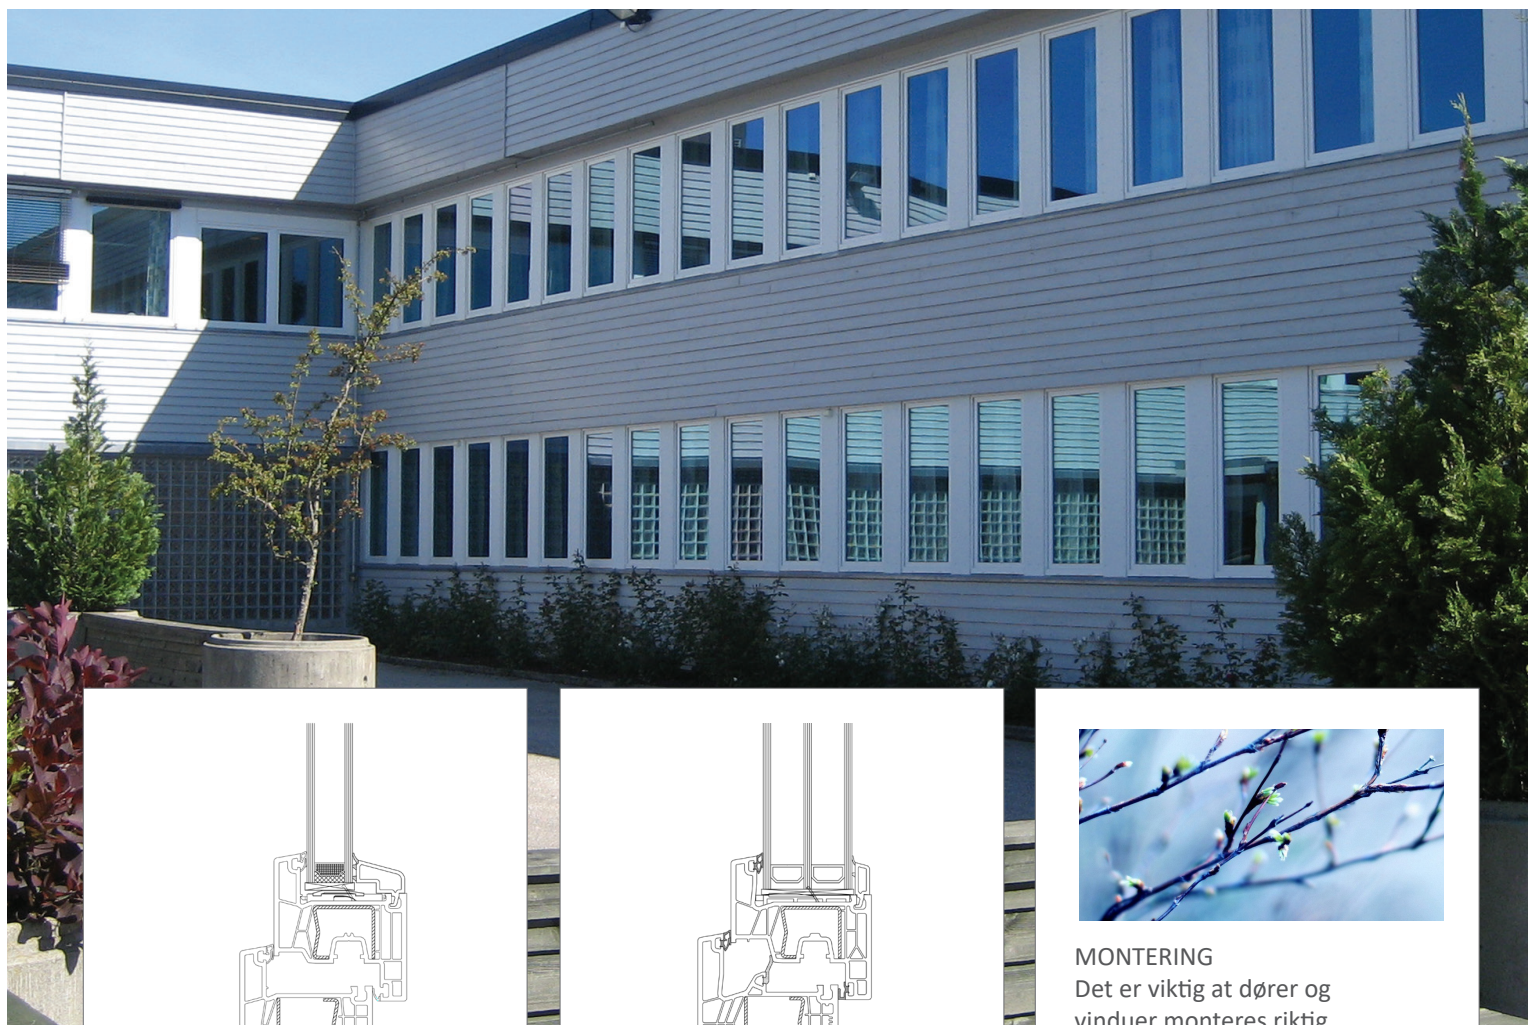

MULIGHETER

Produktet kan enkelt tilpasset de forskjellige byggestiler, både arkitektonisk og materialmessig. Rette profiler for et moderne utseende. Alle karmen leveres med en kjerne av firkantstål for best stabilitet.

Uldal har i mange år levert PVC vinduer og dører til offentlige bygg og borettslag, landbruksbygg, samt industri- og næringsbygg i hele Norge.

Plankemyra skole

Snitt av vindusprofil med 70 mm karmdybde med 5 kammer god isolering.