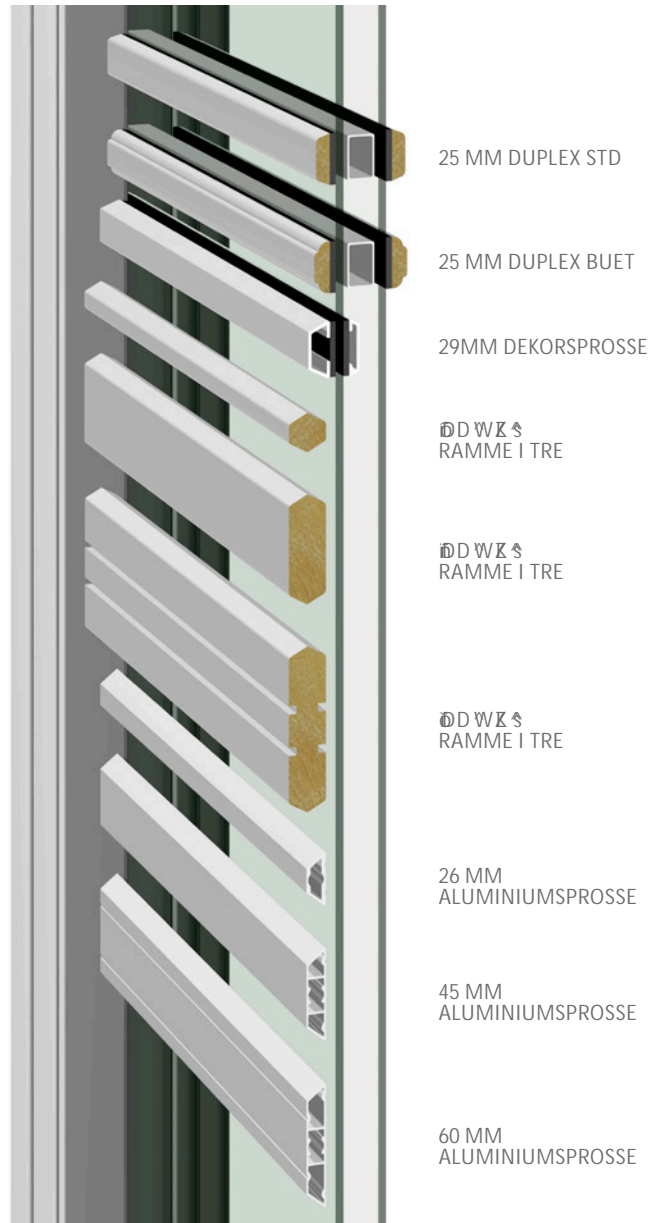

SORT VRIDER
Tillegg: 549,-/686,-

HVIT VRIDER
Tillegg: 378,-/473,-

SPROSSER

hoo00EvvuPvP
 000Pv000A0P00

d0oPP00	PRIS eks. mva	PRIS inkl. mva
Aluminiumsprosse leveres uten omramming		
Sprosse 26 mm	354	442
Sprosse 45 eller 60 mm	456	571
Tillegg for midtsprosse (45 eller 60 mm) pr stk	399	499
Minstepris for sprosser	951	1189
Sprosseramme i tre leveres med omramming		
Sprosse 19 mm	371	464
Sprosse 53 mm eller 80 mm	527	658
Tillegg for midtsprosse (53 eller 80 mm) pr stk	461	576
Tillegg for montering av sprosseramme (standard)	384	480
Minstepris for sprosser	1097	1372
Sprosseramme leveres med omramming og festeplugg som standard		
Wienersprosse hvit (ilagt mellom glass)		
Sprosse 26 mm	668	834
Sprosse 45 mm	875	1094
Duplexsprosse limes på begge sider av glasset og har spacer mellom glass		
Duplex 25 mm	997	1246
W00000P00	732	915
Duplex i 3-lags glass (U-verdi 1,0)	1343	1678
Buet Duplex 25 mm	1994	2493
Dekorsprosse (Skisse 1) Hvit 29 mm	997	1246
Ivv0Pv00	1586	1983
Prisene er for hvite sprosser, v00000		