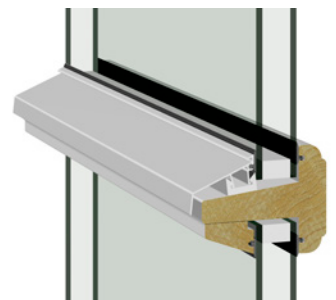

GJENNOMGÅENDE HORIZONTAL SPROSSE shd ↑