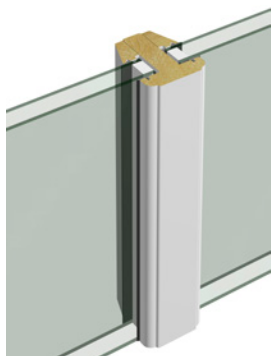

SORT VRIDER
Tillegg: 549,-/686,-

HVIT VRIDER
Tillegg: 378,-/473,-

SPROSSER

hoo00EvvuPvP
 000Pv000A0P00

d0oPP00	PRIS eks. mva	PRIS inkl. mva
Aluminiumsprosse leveres uten omramming		
Sprosse 26 mm	354	442
Sprosse 45 eller 60 mm	456	571
Tillegg for midtsprosse (45 eller 60 mm) pr stk	399	499
Minstepris for sprosser	951	1189
Sprosseramme i tre leveres med omramming		
Sprosse 19 mm	371	464
Sprosse 53 mm eller 80 mm	527	658
Tillegg for midtsprosse (53 eller 80 mm) pr stk	461	576
Tillegg for montering av sprosseramme (standard)	384	480
Minstepris for sprosser	1097	1372
Sprosseramme leveres med omramming og festeplugg som standard		
Wienersprosse hvit (ilagt mellom glass)		
Sprosse 26 mm	668	834
Sprosse 45 mm	875	1094
Duplexsprosse limes på begge sider av glasset og har spacer mellom glass		
Duplex 25 mm	997	1246
W00000P00	732	915
Duplex i 3-lags glass (U-verdi 1,0)	1343	1678
Buet Duplex 25 mm	1994	2493
Dekorsprosse (Skisse 1) Hvit 29 mm	997	1246
Ivv0Pv00	1586	1983
Prisene er for hvite sprosser, v00000		