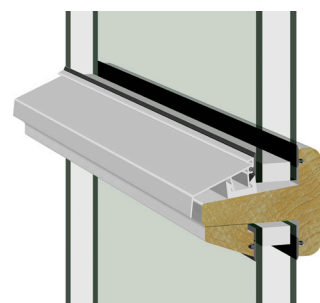

GJENNOMGÅENDE
HORISONTAL SPROSSE
- UTSIDE