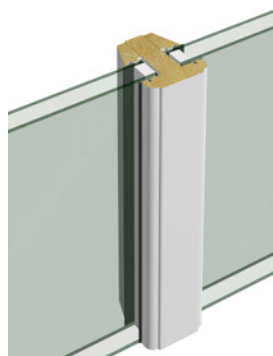

SPROSSER

Uldal leverer gjennomgående og utenpåliggende sprosser til alle vindu- og dørtyper.

Tilleggspriser på sprosser	PRIS eks. mva	PRIS inkl. mva
Aluminiumsprosse leveres uten omramming		
Sprosse 26 mm	342	427
Sprosse 45 eller 60 mm	441	551
Tillegg for midtsprosse (45 eller 60 mm) pr stk	386	482
Minstepris for sprosser	919	1149
*Pris er pr. rute		
Sprosseramme i tre leveres med omramming		
Sprosse 19 mm	358	448
Sprosse 53 mm eller 80 mm	509	636
Tillegg for midtsprosse (53 eller 80 mm) pr stk	445	557
Tillegg for montering av sprosseramme (standard)	371	464
Minstepris for sprosser	1060	1325
Sprosseramme leveres med omramming og festeplugg som standard		
*Pris er pr. rute		
Wienersprosse hvit (ilagt mellom glass)		
Sprosse 18 mm (spesielle priser ved kryssing av sprosse)	515	643
Sprosse 26 mm	645	806
Sprosse 45 mm	645	806
*Pris er pr. rute		
Duplexsprosse limes på begge sider av glasset og har spacer mellom glass		
Duplex 25 mm	963	1204
Pålimt sprosse begge sider uten spacer mellom glass	707	884
Duplex i 3-lags glass (U-verdi 1,0)	1297	1622
Buet Duplex 25 mm	1927	2408
Dekorsprosse (Skisse 1) Hvit 29 mm	963	1204
*Pris er pr. rute		
Gjennomgående sprosse 65 mm	1533	1916
*Pris pr. ekstra rute		
Prisene er for hvite sprosser, andre farger på forespørsel		

GJENOMGÅENDE
VERTIKAL SPROSSE
- INNSIDE