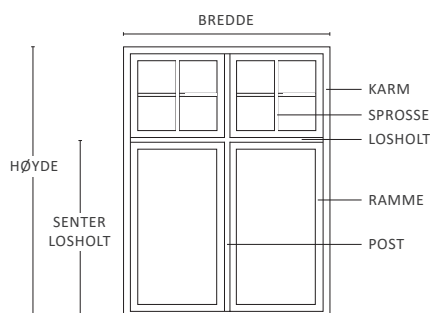

## TIPS VED BESTILLING

Når du skal ta mål av vinduer for bestilling; fjern listverk, og mål bredde x høyde, i ytterkant av vinduet eller dørens karm.

- Karm:** Den faste, ytre omrammingen på vindu eller dør.
- Post:** Karmens vertikale inndeling.
- Ramme:** Åpningsdelen på et vindu eller en dør.
- Losholt:** Karmens horisontale inndeling.
- Spross:** Inndeling av glassflaten. Du kan velge mellom gjennomgående, duplex eller utenpåliggende sprosser.